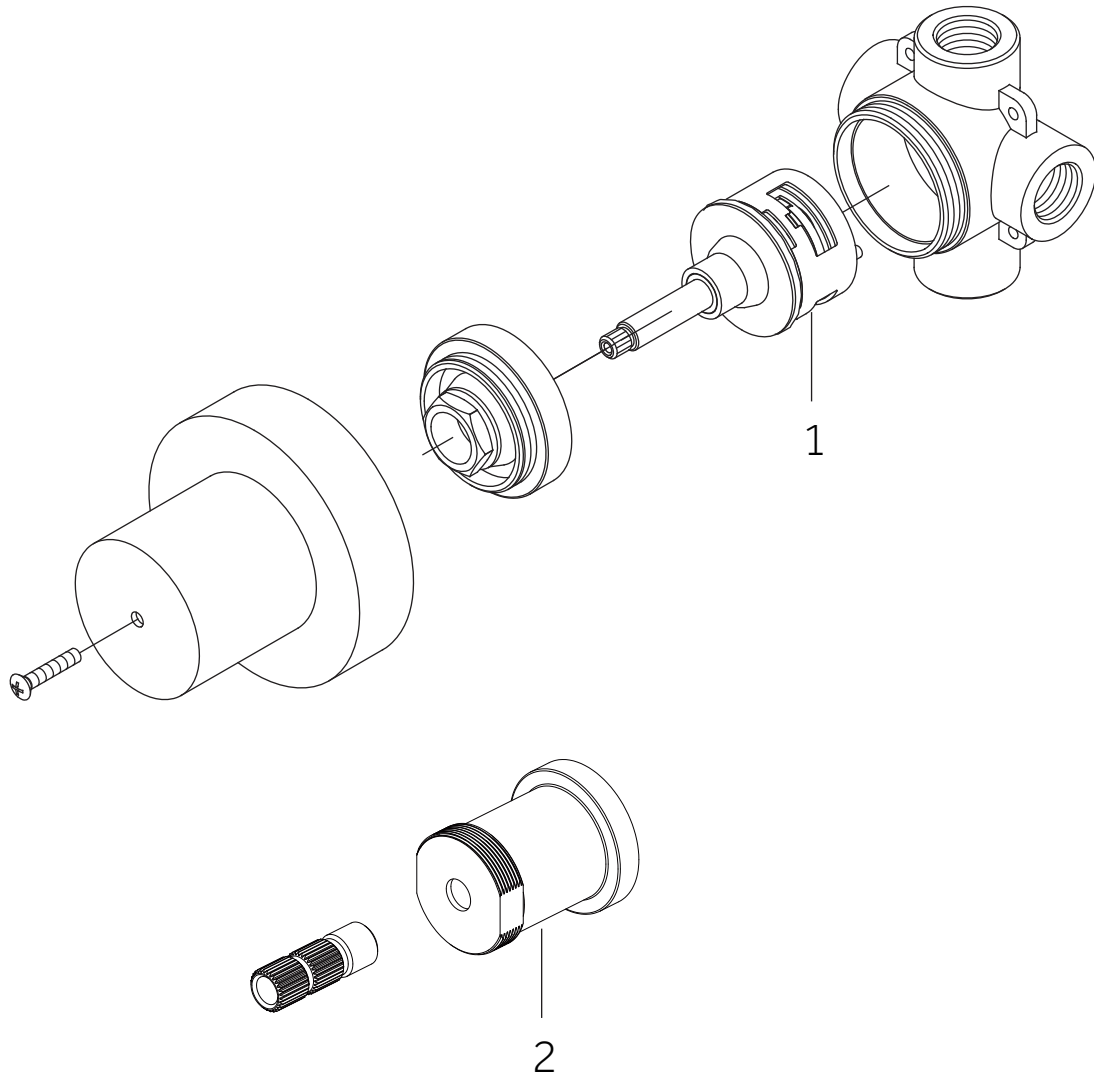

THERMOSTATIC SHOWER SYSTEM WITH SLIDE BAR HAND SHOWER
SISTEMA DE DUCHA TERMOSTÁTICO CON MANO DE DUCHA CORREDERA
SYSTÈME DE DOUCHE THERMOSTATIQUE AVEC DOUCHETTE À BARRE COULISSANTE
SKU: 955135-L, 955135-K

No.	Part Name	Nom de la pièce	Pieza	Part No.
1	6 Way Cartridge CALGreen cartridge (3Way)	Cartucho de seis vías Cartucho CALGreen (tres vías)	Cartouche à 6 voies Cartouche CALGreen (3 voies)	SH6180 SH6150
2	Optional extension kits	Juego de extensión opcional	Trousse d'extension en option	SH6101EXT

Code: SH6103, SH6101