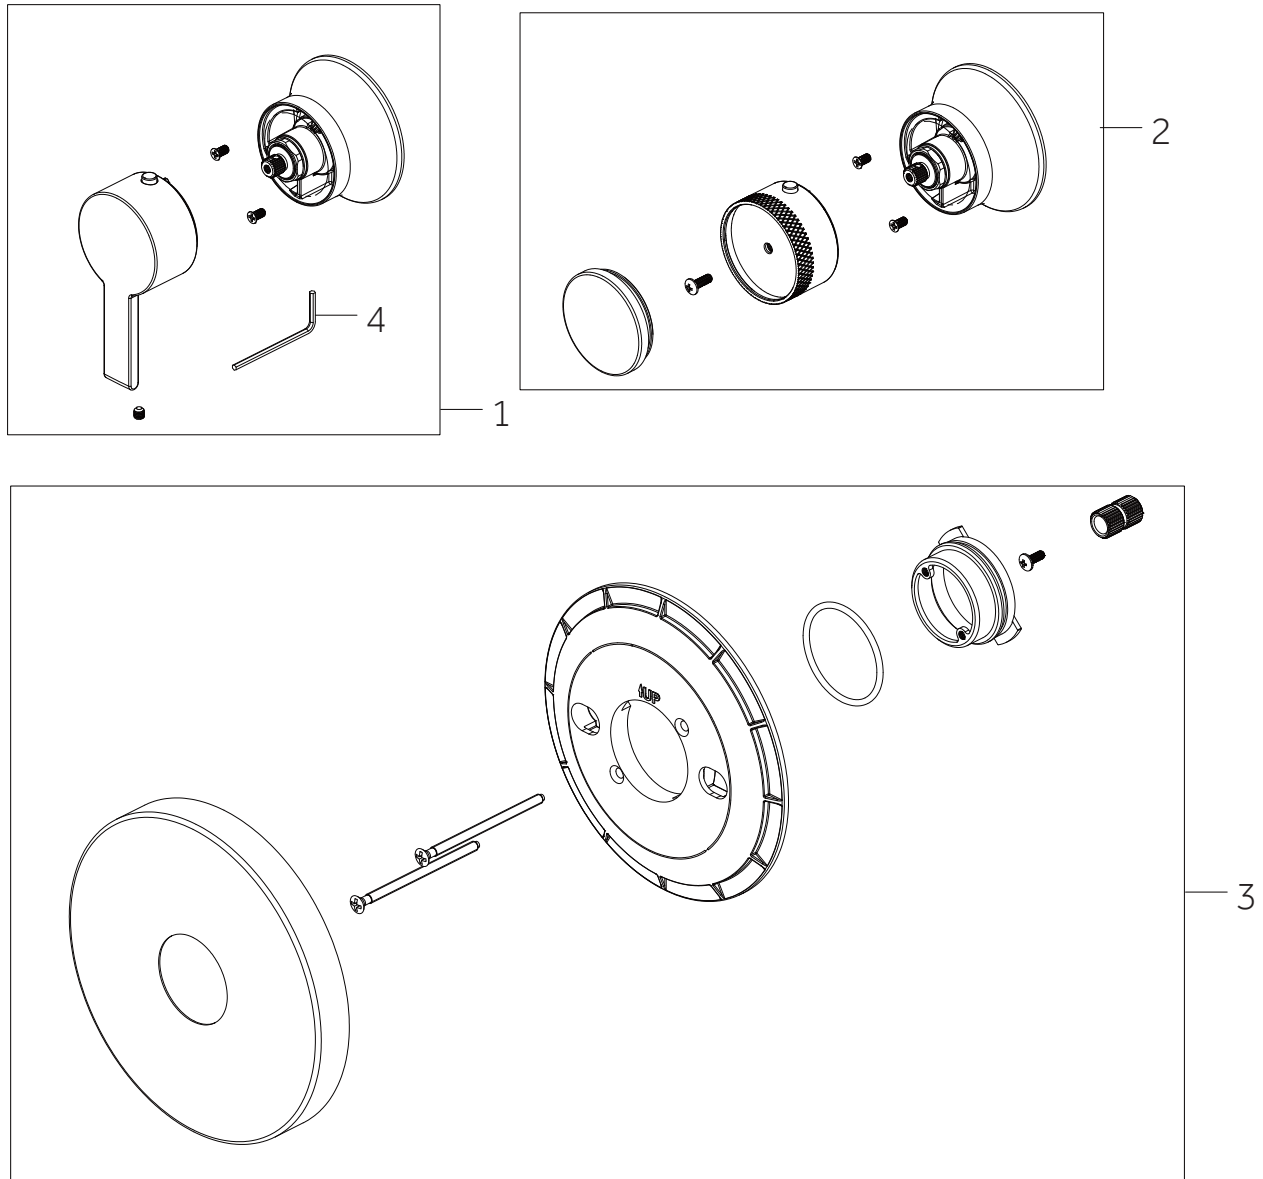

LENTZ

THERMOSTATIC SHOWER SYSTEM WITH SLIDE BAR HAND SHOWER
SISTEMA DE DUCHA TERMOSTÁTICO CON MANO DE DUCHA CORREDERA
SYSTÈME DE DOUCHE THERMOSTATIQUE AVEC DOUCHETTE À BARRE COULISSANTE

SKU: 955135-L, 955135-K

No.	Part Name	Nombre de pieza	Pièce	Part No.
1	Handle	Llave	Manche	SHLZTSTLEV*
2	Handle	Llave	Manche	SHLZTSTKNOB*
3	Escutcheon	Escudo de bocallave	Rosace	SHLZ9009LH*
4	2.5mm Hex Allen Wrench	2.5mm Hex Llave Allen	2.5mm Hex Cié hexagonale	OBPF1RP70221

*Specify Finish / Especifica el Acabado / Spécifiez la Finition

Code: SHLZ9009LH, SHLZTSTLEV, SHLZTSTKNOB