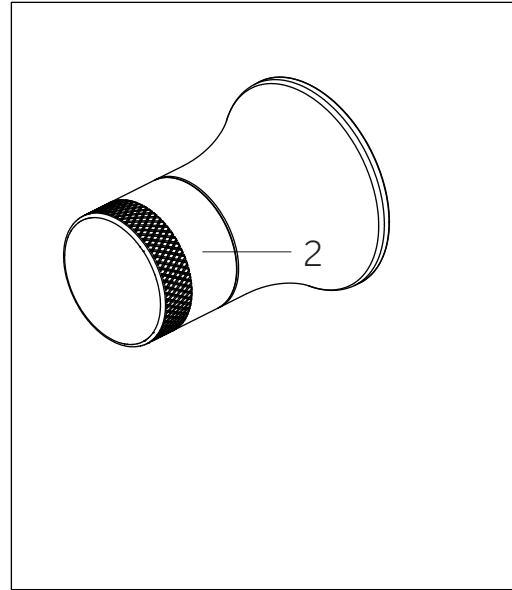

THERMOSTATIC SHOWER SYSTEM WITH SLIDE BAR HAND SHOWER
SISTEMA DE DUCHA TERMOSTÁTICO CON MANO DE DUCHA CORREDERA
SYSTÈME DE DOUCHE THERMOSTATIQUE AVEC DOUCHETTE À BARRE COULISSANTE

SKU: 955135-L, 955135-K

No.	Part Name	Nombre de pieza	Pièce	Part No.
1	Handle	Llave	Manche	SHLZTVLEV*
2	Handle	Llave	Manche	SHLZTVKNOB*
3	Escutcheon	Escudo de bocallave	Rosace	SHLZ9007LH*

*Specify Finish / Especifica el Acabado / Spécifiez la Finition

Code: SHLZ9007LH, SHLZTVLEV, SHLZTVKNOB