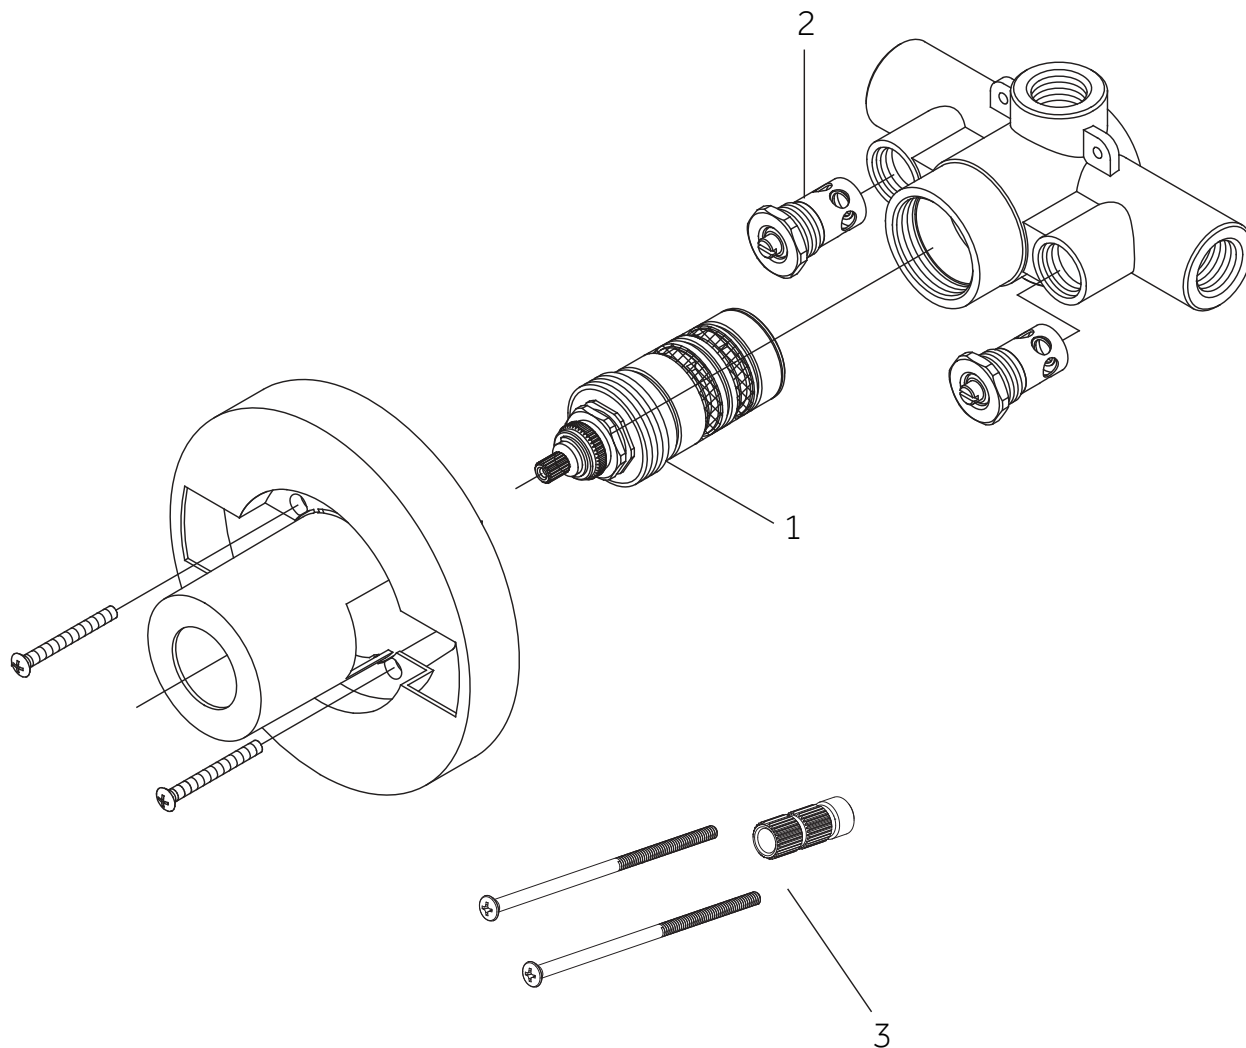

# LENTZ

THERMOSTATIC SHOWER SYSTEM WITH SLIDE BAR HAND SHOWER  
 SISTEMA DE DUCHA TERMOSTÁTICO CON MANO DE DUCHA CORREDERA  
 SYSTÈME DE DOUCHE THERMOSTATIQUE AVEC DOUCHETTE À BARRE COULISSANTE  
 SKU: 955135-L, 955135-K

No.	Part Name	Piece	Nombre de pieza	Part No.
1	1/2" Thermostatic Valve Cartridge 3/4" Thermostatic Valve Cartridge	1/2" Cartucho de válvula termostática 3/4" Cartucho de válvula termostática	1/2" Cartouche de vanne thermostatique 3/4" Cartouche de vanne thermostatique	SH6004CRT SH6006CRT
2	Check valves & Stops - SH6004 Check valves & Stops - SH6006	Válvula de retención y parada - SH6004 Válvula de retención y parada - SH6006	Clapet anti-retour et arrêt - SH6004 Clapet anti-retour et arrêt - SH6006	OBPF3654851 OBPF3CT1002
3	Optional Extension Kit	Juego de extensión opcional	Trousse d'extension en option	SH6004EXT

No.	Part Name	Piece	Nombre de pieza	Part No.
1	1/2" Volume Control Valve Cartridge 3/4" Volume Control Valve Cartridge	Cartucho De Valvula De Control De Volumen De 1/2" Cartucho De Valvula De Control De Volumen De 1/2"	Valve de Contrôle de Volume 1/2" Valve de Contrôle de Volume 3/4"	SH6020CRT SH6040CRT
2	Optional Extension Kit	Juego de extensión opcional	Trousse d'extension en option	SH6020EXT