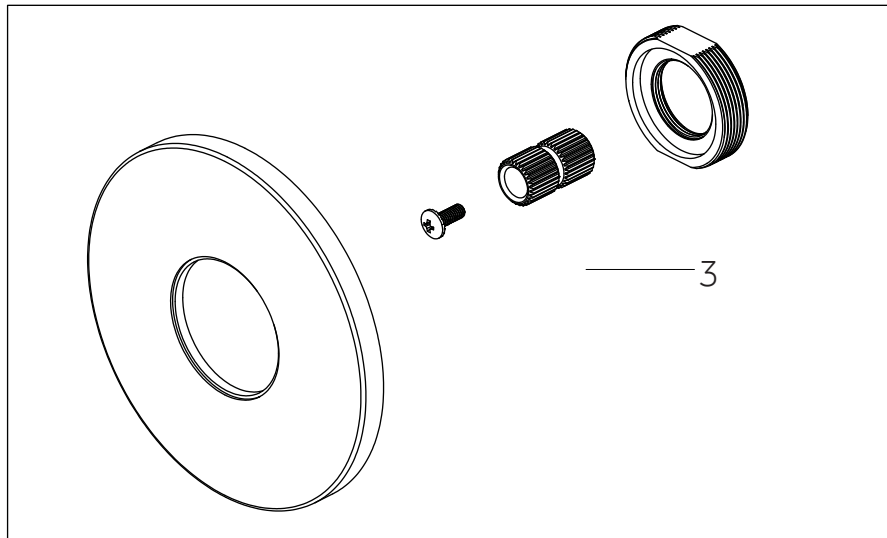

THERMOSTATIC SHOWER SYSTEM WITH SLIDE BAR HAND SHOWER
SISTEMA DE DUCHA TERMOSTÁTICO CON MANO DE DUCHA CORREDERA
SYSTÈME DE DOUCHE THERMOSTATIQUE AVEC DOUCHETTE À BARRE COULISSANTE

SKU: 955135-L, 955135-K

No.	Part Name	Nombre de pieza	Pièce	Part No.
1	Handle	Llave	Manche	SHLZTVLEV*
2	Handle	Llave	Manche	SHLZTVKNOB*
3	Escutcheon	Escudo de bocallave	Rosace	SHLZ9007LH*

*Specify Finish / Especifica el Acabado / Spécifiez la Finition

Code: SHLZ9007LH, SHLZTVLEV, SHLZTVKNOB