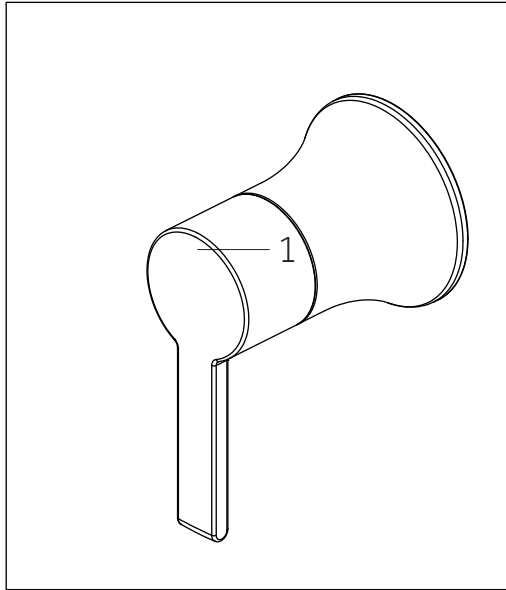

THERMOSTATIC SHOWER SYSTEM WITH SLIDE BAR HAND SHOWER
SISTEMA DE DUCHA TERMOSTÁTICO CON MANO DE DUCHA CORREDERA
SYSTÈME DE DOUCHE THERMOSTATIQUE AVEC DOUCHETTE À BARRE COULISSANTE

SKU: 955135-L, 955135-K

No.	Part Name	Nombre de pieza	Pièce	Part No.
1	Handle	Llave	Manche	SHLZTVLEV*
2	Handle	Llave	Manche	SHLZTVKNOB*
3	Escutcheon	Escudo de bocallave	Rosace	SHLZ9007LH*

*Specify Finish / Especifica el Acabado / Spécifiez la Finition

Code: SHLZ9007LH, SHLZTVLEV, SHLZTVKNOB