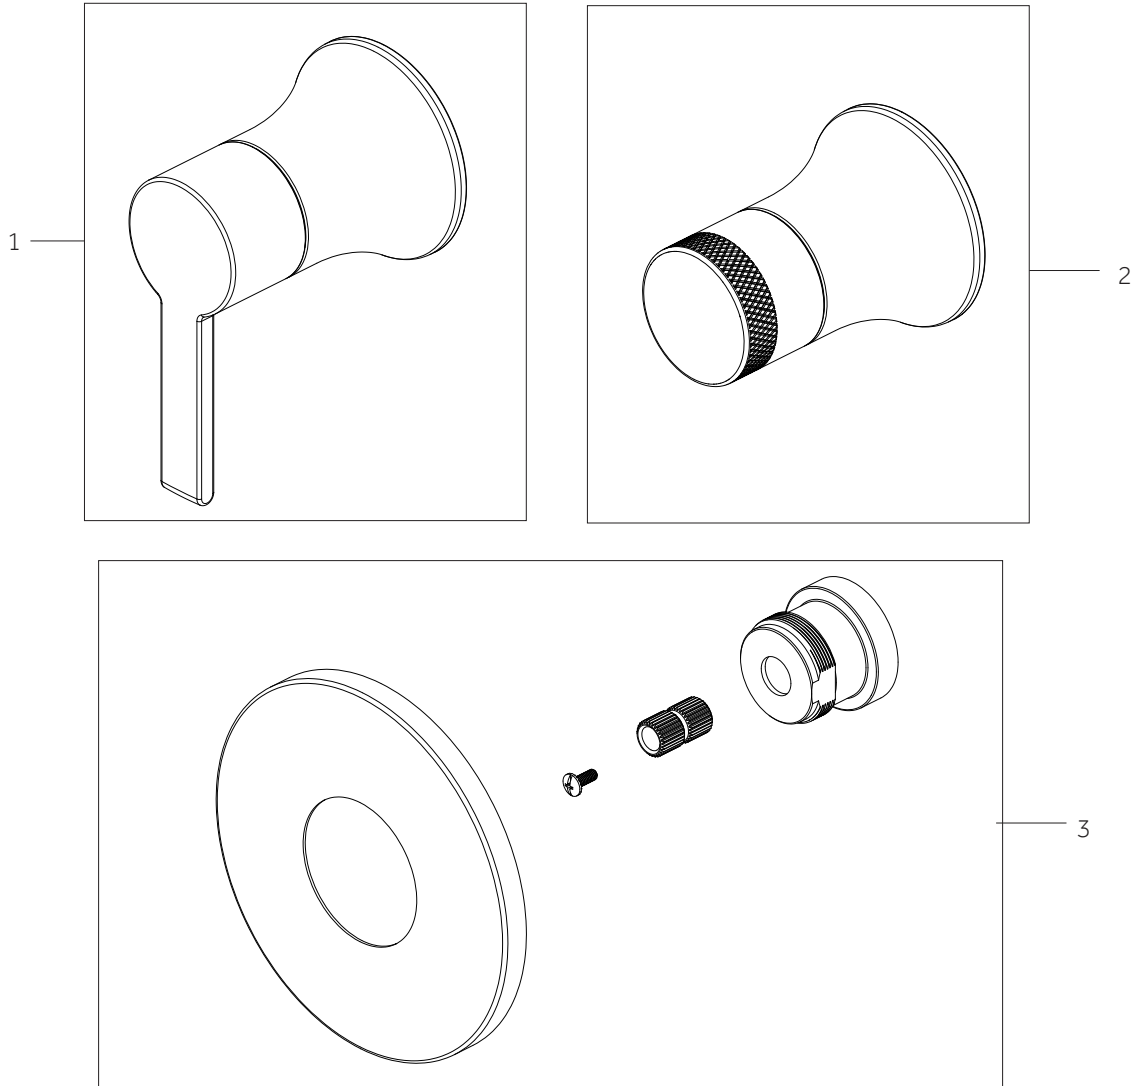

LENTZ

THERMOSTATIC SHOWER SYSTEM WITH SLIDE BAR HAND SHOWER
SISTEMA DE DUCHA TERMOSTÁTICO CON MANO DE DUCHA CORREDERA
SYSTÈME DE DOUCHE THERMOSTATIQUE AVEC DOUCHETTE À BARRE COULISSANTE

SKU: 955135-L, 955135-K

No.	Part Name / Nombre de pieza / Nom de la pièce	Part No.
1	Handle / Llave / Manche	SHLZTVLEV*
2	Handle / Llave / Manche	SHLZTVKNOB*
3	Escutcheon / Escudo de bocallave / Rosace	SHLZ9005LH*