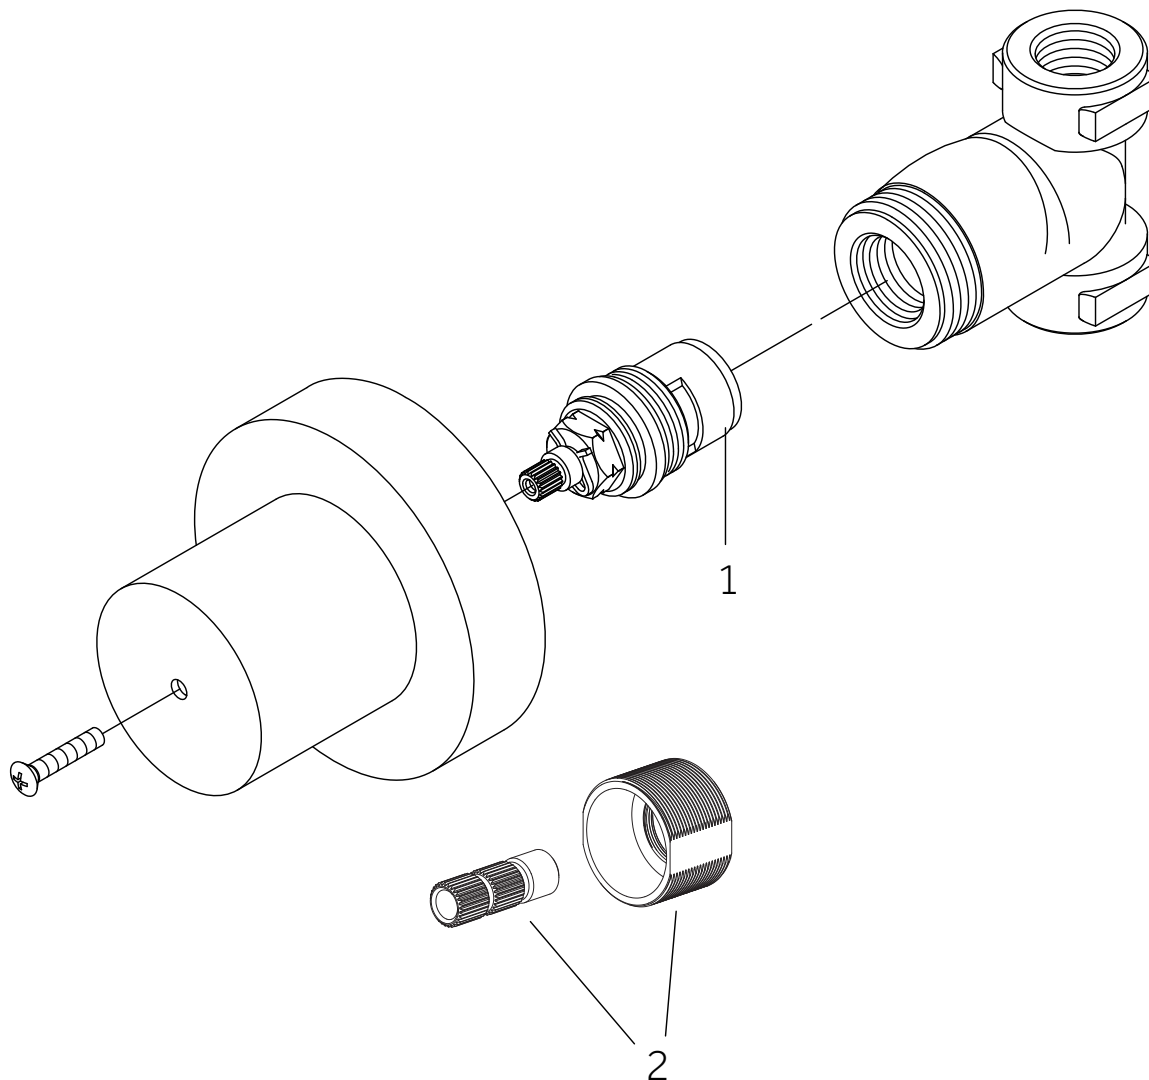

LENTZ

THERMOSTATIC SHOWER SYSTEM WITH SLIDE BAR HAND SHOWER
SISTEMA DE DUCHA TERMOSTÁTICO CON MANO DE DUCHA CORREDEIRA
SYSTÈME DE DOUCHE THERMOSTATIQUE AVEC DOUCHETTE À BARRE COULISSANTE
SKU: 955135-L, 955135-K

No.	Part Name	Piece	Nombre de pieza	Part No.
1	1/2" Volume Control Valve Cartridge 3/4" Volume Control Valve Cartridge	Cartucho De Valvula De Control De Volumen De 1/2" Cartucho De Valvula De Control De Volumen De 1/2"	Valve de Contrôle de Volume 1/2" Valve de Contrôle de Volume 3/4"	SH6020CRT SH6040CRT
2	Optional Extension Kit	Juego de extensión opcional	Trousse d'extension en option	SH6020EXT

*Specify Finish / *Especifica el Acabado / Spécifiez la Finition*

Code: SH6020, SH6040