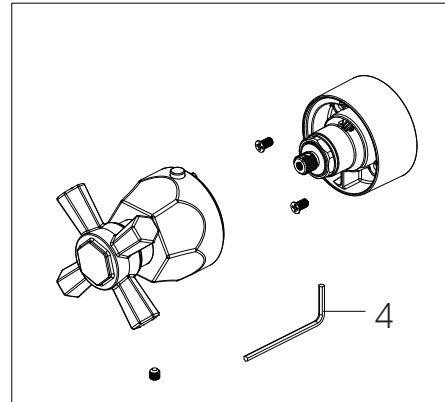

ELITA

THERMOSTATIC SHOWER SYSTEM WITH HAND SHOWER
 SISTEMA DE DUCHA TERMOSTÁTICO CON DUCHA DE MANO
 SYSTÈME DE DOUCHE THERMOSTATIQUE AVEC DOUCHETTE

SKU: 955139-L, 955139-C

No.	Part Name	Piece	Nombre de pieza	Part No.
1	1/2" Thermostatic Valve Cartridge 3/4" Thermostatic Valve Cartridge	1/2" Cartucho de válvula termostática 3/4" Cartucho de válvula termostática	1/2" Cartouche de vanne thermostatique 3/4" Cartouche de vanne thermostatique	SH6004CRT SH6006CRT
2	Check valves & Stops - SH6004 Check valves & Stops - SH6006	Válvula de retención y parada - SH6004 Válvula de retención y parada - SH6006	Clapet anti-retour et arrêt - SH6004 Clapet anti-retour et arrêt - SH6006	OBPF3654851 OBPF3CT1002
3	Optional Extension Kit	Juego de extensión opcional	Trousse d'extension en option	SH6004EXT

SKU: 955139-L, 955139-C

1

2

3

No.	Part Name	Nombre de pieza	Pièce	Part No.
1	Handle	Llave	Manche	SHEL441014*
2	Handle	Llave	Manche	SHEL441015*
3	Escutcheon	Escudo de bocallave	Rosace	SHEL441013*
4	2.5mm Hex Allen Wrench	2.5mm Hex Llave Allen	2.5mm Hex Cié hexagonal	OBPF1RP70221

SKU: 955139-L, 955139-C

No.	Part Name	Piece	Nombre de pieza	Part No.
1	1/2" Volume Control Valve Cartridge 3/4" Volume Control Valve Cartridge	Cartucho De Valvula De Control De Volumen De 1/2" Cartucho De Valvula De Control De Volumen De 1/2"	Valve de Contrôle de Volume 1/2" Valve de Contrôle de Volume 3/4"	SH6020CRT SH6040CRT
2	Optional Extension Kit	Juego de extensión opcional	Trousse d'extension en option	SH6020EXT

SKU: 955139-L, 955139-C

No.	Part Name	Nombre de pieza	Pièce	Part No.
1	Handle	Llave	Manche	SHEL441005*
2	Handle	Llave	Manche	SHEL441006*
3	Escutcheon	Escudo de bocallave	Rosace	SHEL441016*

*Specify Finish / Especifica el Acabado / Spécifiez la Finition