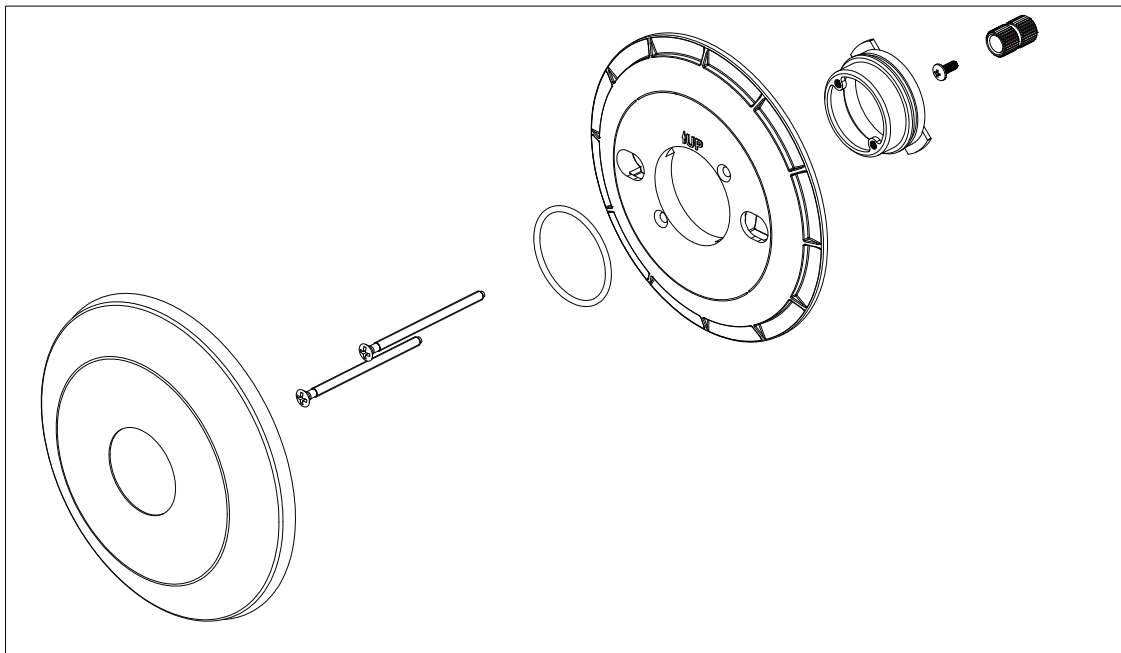

ELITA

THERMOSTATIC SHOWER SYSTEM WITH HAND SHOWER
 SISTEMA DE DUCHA TERMOSTÁTICO CON DUCHA DE MANO
 SYSTÈME DE DOUCHE THERMOSTATIQUE AVEC DOUCHETTE

SKU: 955139-L, 955139-C

No.	Part Name	Piece	Nombre de pieza	Part No.
1	1/2" Thermostatic Valve Cartridge 3/4" Thermostatic Valve Cartridge	1/2" Cartucho de válvula termostática 3/4" Cartucho de válvula termostática	1/2" Cartouche de vanne thermostatique 3/4" Cartouche de vanne thermostatique	SH6004CRT SH6006CRT
2	Check valves & Stops - SH6004 Check valves & Stops - SH6006	Válvula de retención y parada - SH6004 Válvula de retención y parada - SH6006	Clapet anti-retour et arrêt - SH6004 Clapet anti-retour et arrêt - SH6006	OBPF3654851 OBPF3CT1002
3	Optional Extension Kit	Juego de extensión opcional	Trousse d'extension en option	SH6004EXT

*Specify Finish / Especifica el Acabado / Spécifiez la Finition

Code: SH6004, SH6006

ELITA

THERMOSTATIC SHOWER SYSTEM WITH HAND SHOWER
 SISTEMA DE DUCHA TERMOSTÁTICO CON DUCHA DE MANO
 SYSTÈME DE DOUCHE THERMOSTATIQUE AVEC DOUCHETTE

SKU: 955139-L, 955139-C

1

2

3

No.	Part Name	Nombre de pieza	Pièce	Part No.
1	Handle	Llave	Manche	SHEL441014*
2	Handle	Llave	Manche	SHEL441015*
3	Escutcheon	Escudo de bocallave	Rosace	SHEL441013*
4	2.5mm Hex Allen Wrench	2.5mm Hex Llave Allen	2.5mm Hex Cié hexagonal	OBPF1RP70221

SKU: 955139-L, 955139-C

No.	Part Name	Piece	Nombre de pieza	Part No.
1	1/2" Volume Control Valve Cartridge 3/4" Volume Control Valve Cartridge	Cartucho De Valvula De Control De Volumen De 1/2" Cartucho De Valvula De Control De Volumen De 1/2"	Valve de Contrôle de Volume 1/2" Valve de Contrôle de Volume 3/4"	SH6020CRT SH6040CRT
2	Optional Extension Kit	Juego de extensión opcional	Trousse d'extension en option	SH6020EXT