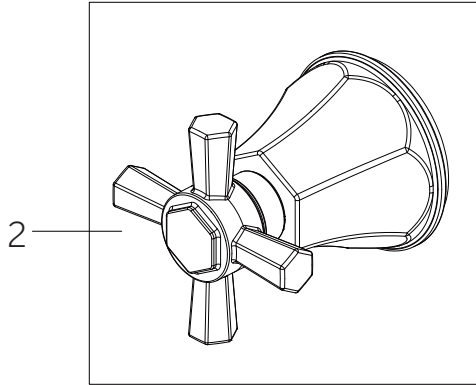

SKU: 955139-L, 955139-C

1

2

3

No.	Part Name	Nombre de pieza	Pièce	Part No.
1	Handle	Llave	Manche	SHEL441014*
2	Handle	Llave	Manche	SHEL441015*
3	Escutcheon	Escudo de bocallave	Rosace	SHEL441013*
4	2.5mm Hex Allen Wrench	2.5mm Hex Llave Allen	2.5mm Hex Cié hexagonal	OBPF1RP70221

SKU: 955139-L, 955139-C

No.	Part Name	Piece	Nombre de pieza	Part No.
1	1/2" Volume Control Valve Cartridge 3/4" Volume Control Valve Cartridge	Cartucho De Valvula De Control De Volumen De 1/2" Cartucho De Valvula De Control De Volumen De 1/2"	Valve de Contrôle de Volume 1/2" Valve de Contrôle de Volume 3/4"	SH6020CRT SH6040CRT
2	Optional Extension Kit	Juego de extensión opcional	Trousse d'extension en option	SH6020EXT

SKU: 955139-L, 955139-C

No.	Part Name	Nombre de pieza	Pièce	Part No.
1	Handle	Llave	Manche	SHEL441005*
2	Handle	Llave	Manche	SHEL441006*
3	Escutcheon	Escudo de bocallave	Rosace	SHEL441016*

*Specify Finish / Especifica el Acabado / Spécifiez la Finition