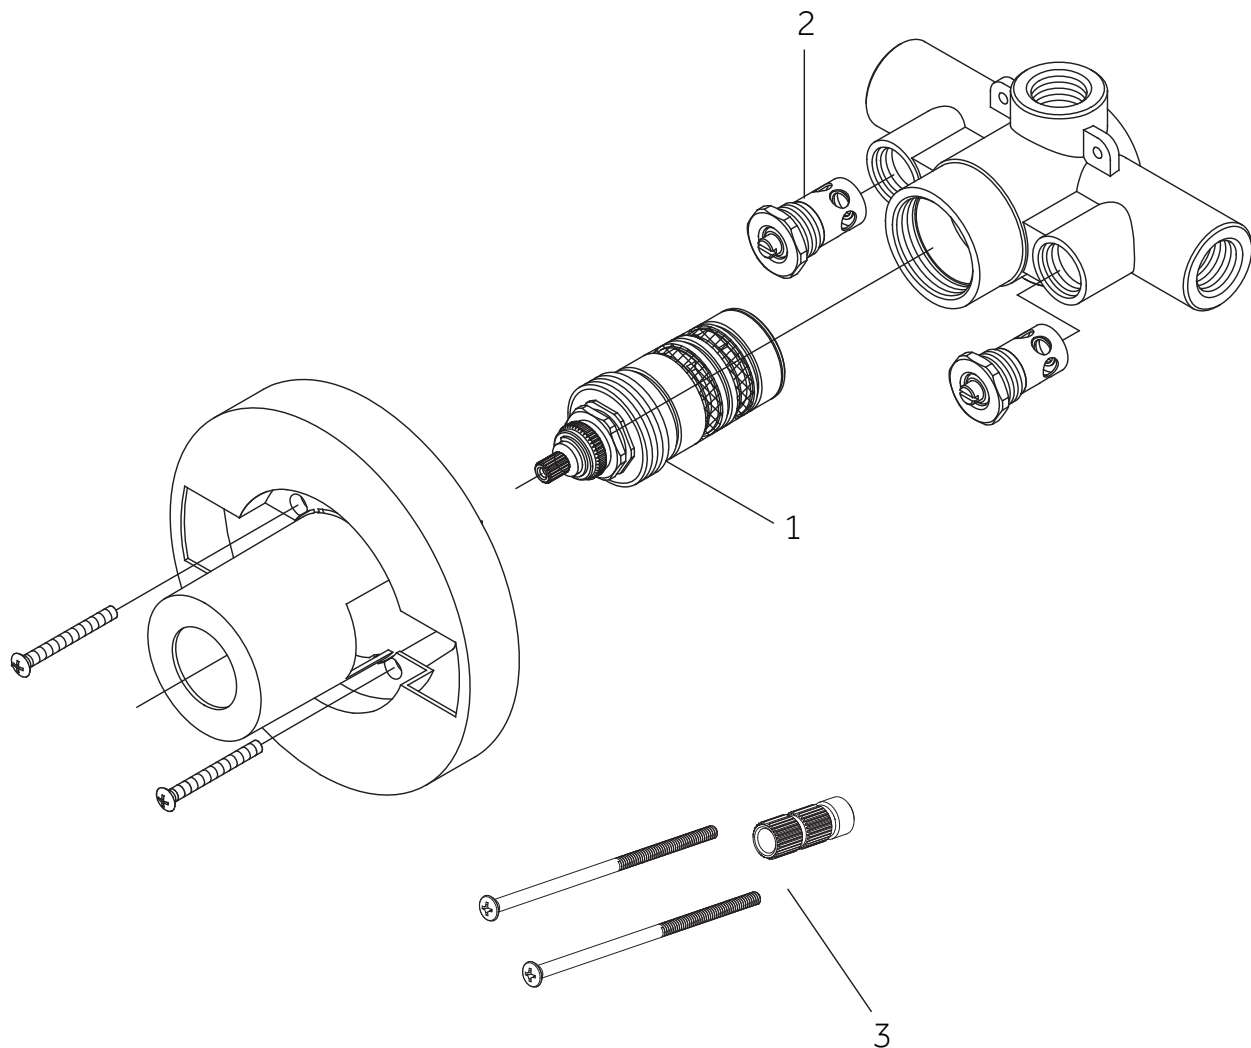

ELITA

THERMOSTATIC SHOWER SYSTEM WITH HAND SHOWER
 SISTEMA DE DUCHA TERMOSTÁTICO CON DUCHA DE MANO
 SYSTÈME DE DOUCHE THERMOSTATIQUE AVEC DOUCHETTE

SKU: 955139-L, 955139-C

No.	Part Name	Piece	Nombre de pieza	Part No.
1	1/2" Thermostatic Valve Cartridge 3/4" Thermostatic Valve Cartridge	1/2" Cartucho de válvula termostática 3/4" Cartucho de válvula termostática	1/2" Cartouche de vanne thermostatique 3/4" Cartouche de vanne thermostatique	SH6004CRT SH6006CRT
2	Check valves & Stops - SH6004 Check valves & Stops - SH6006	Válvula de retención y parada - SH6004 Válvula de retención y parada - SH6006	Clapet anti-retour et arrêt - SH6004 Clapet anti-retour et arrêt - SH6006	OBPF3654851 OBPF3CT1002
3	Optional Extension Kit	Juego de extensión opcional	Trousse d'extension en option	SH6004EXT

*Specify Finish / Especifica el Acabado / Spécifiez la Finition

Code: SH6004, SH6006

ELITA

THERMOSTATIC SHOWER SYSTEM WITH HAND SHOWER
 SISTEMA DE DUCHA TERMOSTÁTICO CON DUCHA DE MANO
 SYSTÈME DE DOUCHE THERMOSTATIQUE AVEC DOUCHETTE

SKU: 955139-L, 955139-C

1

2

3

No.	Part Name	Nombre de pieza	Pièce	Part No.
1	Handle	Llave	Manche	SHEL441014*
2	Handle	Llave	Manche	SHEL441015*
3	Escutcheon	Escudo de bocallave	Rosace	SHEL441013*
4	2.5mm Hex Allen Wrench	2.5mm Hex Llave Allen	2.5mm Hex Cié hexagonal	OBPF1RP70221

SKU: 955139-L, 955139-C

No.	Part Name	Piece	Nombre de pieza	Part No.
1	1/2" Volume Control Valve Cartridge 3/4" Volume Control Valve Cartridge	Cartucho De Valvula De Control De Volumen De 1/2" Cartucho De Valvula De Control De Volumen De 1/2"	Valve de Contrôle de Volume 1/2" Valve de Contrôle de Volume 3/4"	SH6020CRT SH6040CRT
2	Optional Extension Kit	Juego de extensión opcional	Trousse d'extension en option	SH6020EXT