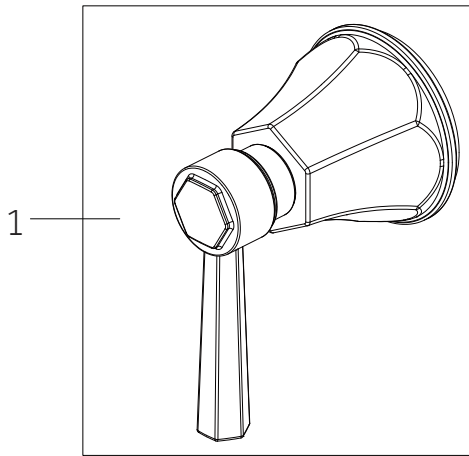

SKU: 955139-L, 955139-C

No.	Part Name	Piece	Nombre de pieza	Part No.
1	1/2" Volume Control Valve Cartridge 3/4" Volume Control Valve Cartridge	Cartucho De Valvula De Control De Volumen De 1/2" Cartucho De Valvula De Control De Volumen De 1/2"	Valve de Contrôle de Volume 1/2" Valve de Contrôle de Volume 3/4"	SH6020CRT SH6040CRT
2	Optional Extension Kit	Juego de extensión opcional	Trousse d'extension en option	SH6020EXT

SKU: 955139-L, 955139-C

No.	Part Name	Nombre de pieza	Pièce	Part No.
1	Handle	Llave	Manche	SHEL441005*
2	Handle	Llave	Manche	SHEL441006*
3	Escutcheon	Escudo de bocallave	Rosace	SHEL441016*

*Specify Finish / Especifica el Acabado / Spécifiez la Finition