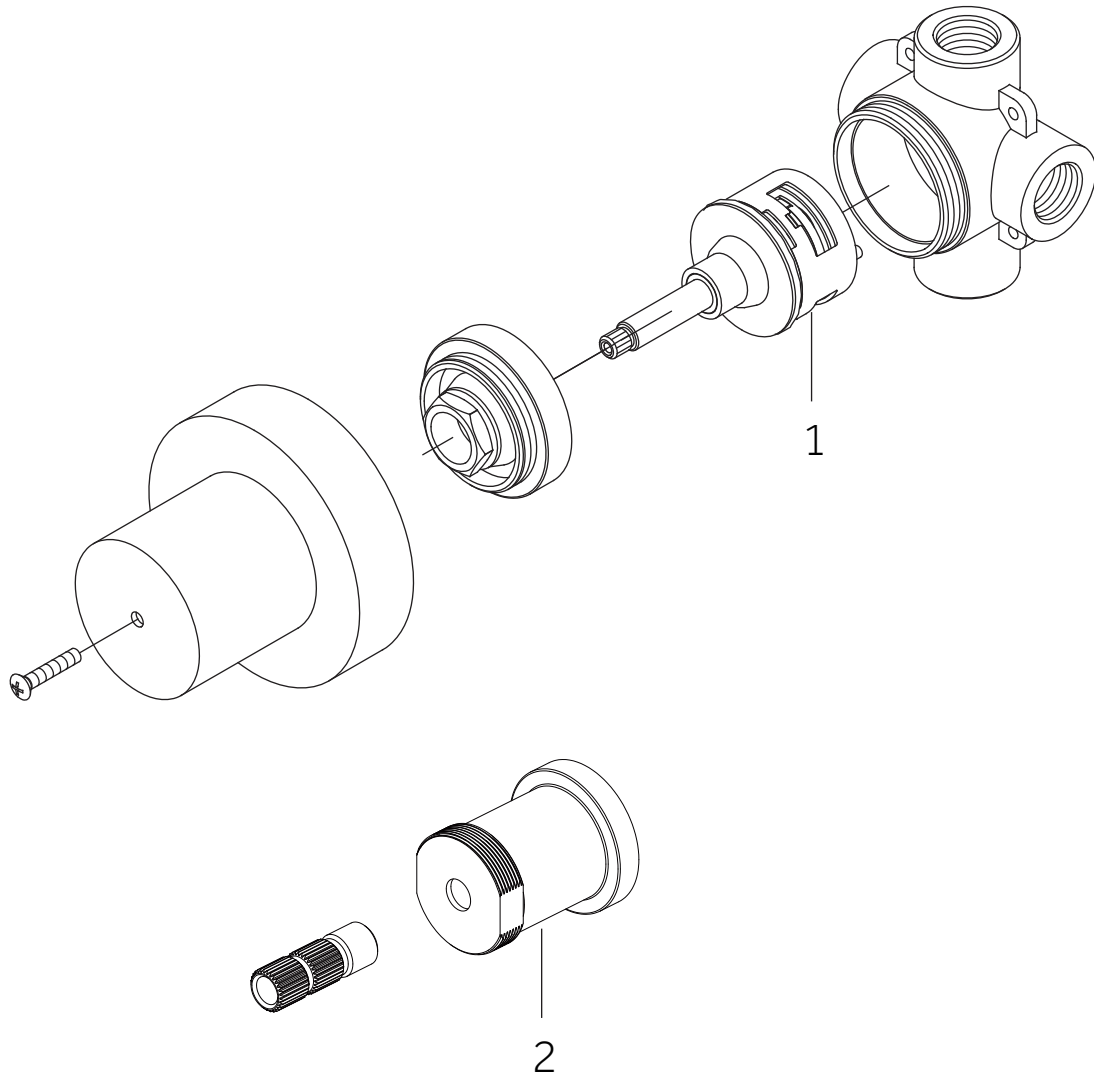

ELITA

THERMOSTATIC SHOWER SYSTEM WITH HAND SHOWER
SISTEMA DE DUCHA TERMOSTÁTICO CON DUCHA DE MANO
SYSTÈME DE DOUCHE THERMOSTATIQUE AVEC DOUCHETTE

SKU: 955139-L, 955139-C

No.	Part Name	Nom de la pièce	Pieza	Part No.
1	6 Way Cartridge CALGreen cartridge (3Way)	Cartucho de seis vías Cartucho CALGreen (tres vías)	Cartouche à 6 voies Cartouche CALGreen (3 voies)	SH6180 SH6150
2	Optional extension kits	Juego de extensión opcional	Trousse d'extension en option	SH6101EXT

Code: SH6103, SH6101