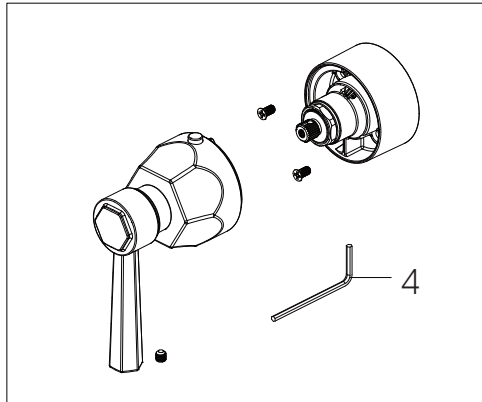

ELITA

THERMOSTATIC SHOWER SYSTEM WITH HAND SHOWER
 SISTEMA DE DUCHA TERMOSTÁTICO CON DUCHA DE MANO
 SYSTÈME DE DOUCHE THERMOSTATIQUE AVEC DOUCHETTE

SKU: 955139-L, 955139-C

No.	Part Name	Piece	Nombre de pieza	Part No.
1	1/2" Thermostatic Valve Cartridge 3/4" Thermostatic Valve Cartridge	1/2" Cartucho de válvula termostática 3/4" Cartucho de válvula termostática	1/2" Cartouche de vanne thermostatique 3/4" Cartouche de vanne thermostatique	SH6004CRT SH6006CRT
2	Check valves & Stops - SH6004 Check valves & Stops - SH6006	Válvula de retención y parada - SH6004 Válvula de retención y parada - SH6006	Clapet anti-retour et arrêt - SH6004 Clapet anti-retour et arrêt - SH6006	OBPF3654851 OBPF3CT1002
3	Optional Extension Kit	Juego de extensión opcional	Trousse d'extension en option	SH6004EXT

*Specify Finish / Especifica el Acabado / Spécifiez la Finition

Code: SH6004, SH6006

ELITA

THERMOSTATIC SHOWER SYSTEM WITH HAND SHOWER
 SISTEMA DE DUCHA TERMOSTÁTICO CON DUCHA DE MANO
 SYSTÈME DE DOUCHE THERMOSTATIQUE AVEC DOUCHETTE

SKU: 955139-L, 955139-C

1

2

3

No.	Part Name	Nombre de pieza	Pièce	Part No.
1	Handle	Llave	Manche	SHEL441014*
2	Handle	Llave	Manche	SHEL441015*
3	Escutcheon	Escudo de bocallave	Rosace	SHEL441013*
4	2.5mm Hex Allen Wrench	2.5mm Hex Llave Allen	2.5mm Hex Cié hexagonal	OBPF1RP70221

SKU: 955139-L, 955139-C

No.	Part Name	Nombre de pieza	Pièce	Part No.
1	Handle	Llave	Manche	SHEL441005*
2	Handle	Llave	Manche	SHEL441006*
3	Escutcheon	Escudo de bocallave	Rosace	SHEL441016*

*Specify Finish / Especifica el Acabado / Spécifiez la Finition