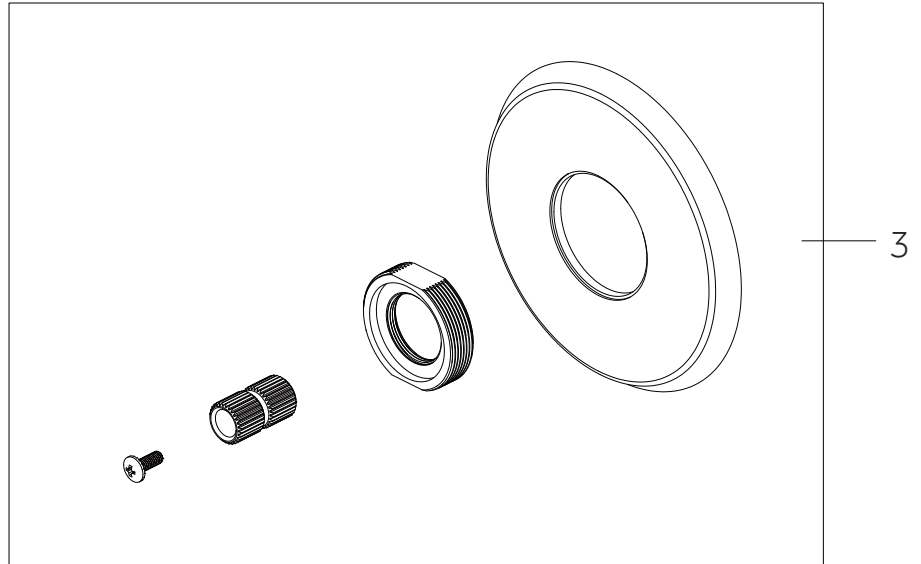

SKU: 955139-L, 955139-C

No.	Part Name	Piece	Nombre de pieza	Part No.
1	1/2" Volume Control Valve Cartridge 3/4" Volume Control Valve Cartridge	Cartucho De Valvula De Control De Volumen De 1/2" Cartucho De Valvula De Control De Volumen De 1/2"	Valve de Contrôle de Volume 1/2" Valve de Contrôle de Volume 3/4"	SH6020CRT SH6040CRT
2	Optional Extension Kit	Juego de extensión opcional	Trousse d'extension en option	SH6020EXT

SKU: 955139-L, 955139-C

No.	Part Name	Nombre de pieza	Pièce	Part No.
1	Handle	Llave	Manche	SHEL441005*
2	Handle	Llave	Manche	SHEL441006*
3	Escutcheon	Escudo de bocallave	Rosace	SHEL441016*

*Specify Finish / Especifica el Acabado / Spécifiez la Finition