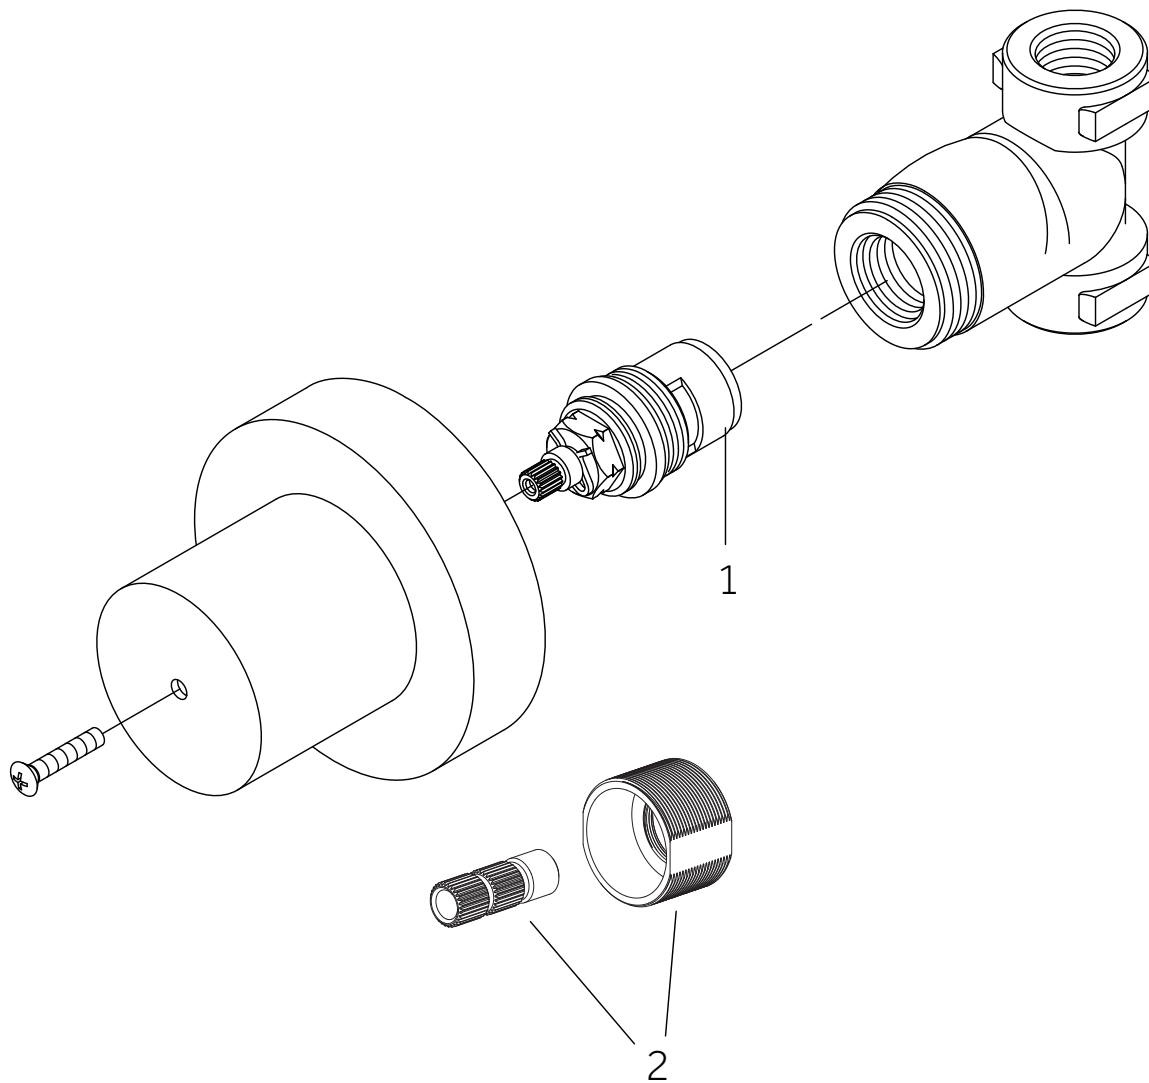

ELITA

THERMOSTATIC SHOWER SYSTEM WITH HAND SHOWER
 SISTEMA DE DUCHA TERMOSTÁTICO CON DUCHA DE MANO
 SYSTÈME DE DOUCHE THERMOSTATIQUE AVEC DOUCHETTE

SKU: 955139-L, 955139-C

No.	Part Name	Piece	Nombre de pieza	Part No.
1	1/2" Thermostatic Valve Cartridge 3/4" Thermostatic Valve Cartridge	1/2" Cartucho de válvula termostática 3/4" Cartucho de válvula termostática	1/2" Cartouche de vanne thermostatique 3/4" Cartouche de vanne thermostatique	SH6004CRT SH6006CRT
2	Check valves & Stops - SH6004 Check valves & Stops - SH6006	Válvula de retención y parada - SH6004 Válvula de retención y parada - SH6006	Clapet anti-retour et arrêt - SH6004 Clapet anti-retour et arrêt - SH6006	OBPF3654851 OBPF3CT1002
3	Optional Extension Kit	Juego de extensión opcional	Trousse d'extension en option	SH6004EXT

SKU: 955139-L, 955139-C

1

2

3

No.	Part Name	Nombre de pieza	Pièce	Part No.
1	Handle	Llave	Manche	SHEL441014*
2	Handle	Llave	Manche	SHEL441015*
3	Escutcheon	Escudo de bocallave	Rosace	SHEL441013*
4	2.5mm Hex Allen Wrench	2.5mm Hex Llave Allen	2.5mm Hex Cié hexagonal	OBPF1RP70221

SKU: 955139-L, 955139-C

No.	Part Name	Piece	Nombre de pieza	Part No.
1	1/2" Volume Control Valve Cartridge 3/4" Volume Control Valve Cartridge	Cartucho De Valvula De Control De Volumen De 1/2" Cartucho De Valvula De Control De Volumen De 1/2"	Valve de Contrôle de Volume 1/2" Valve de Contrôle de Volume 3/4"	SH6020CRT SH6040CRT
2	Optional Extension Kit	Juego de extensión opcional	Trousse d'extension en option	SH6020EXT