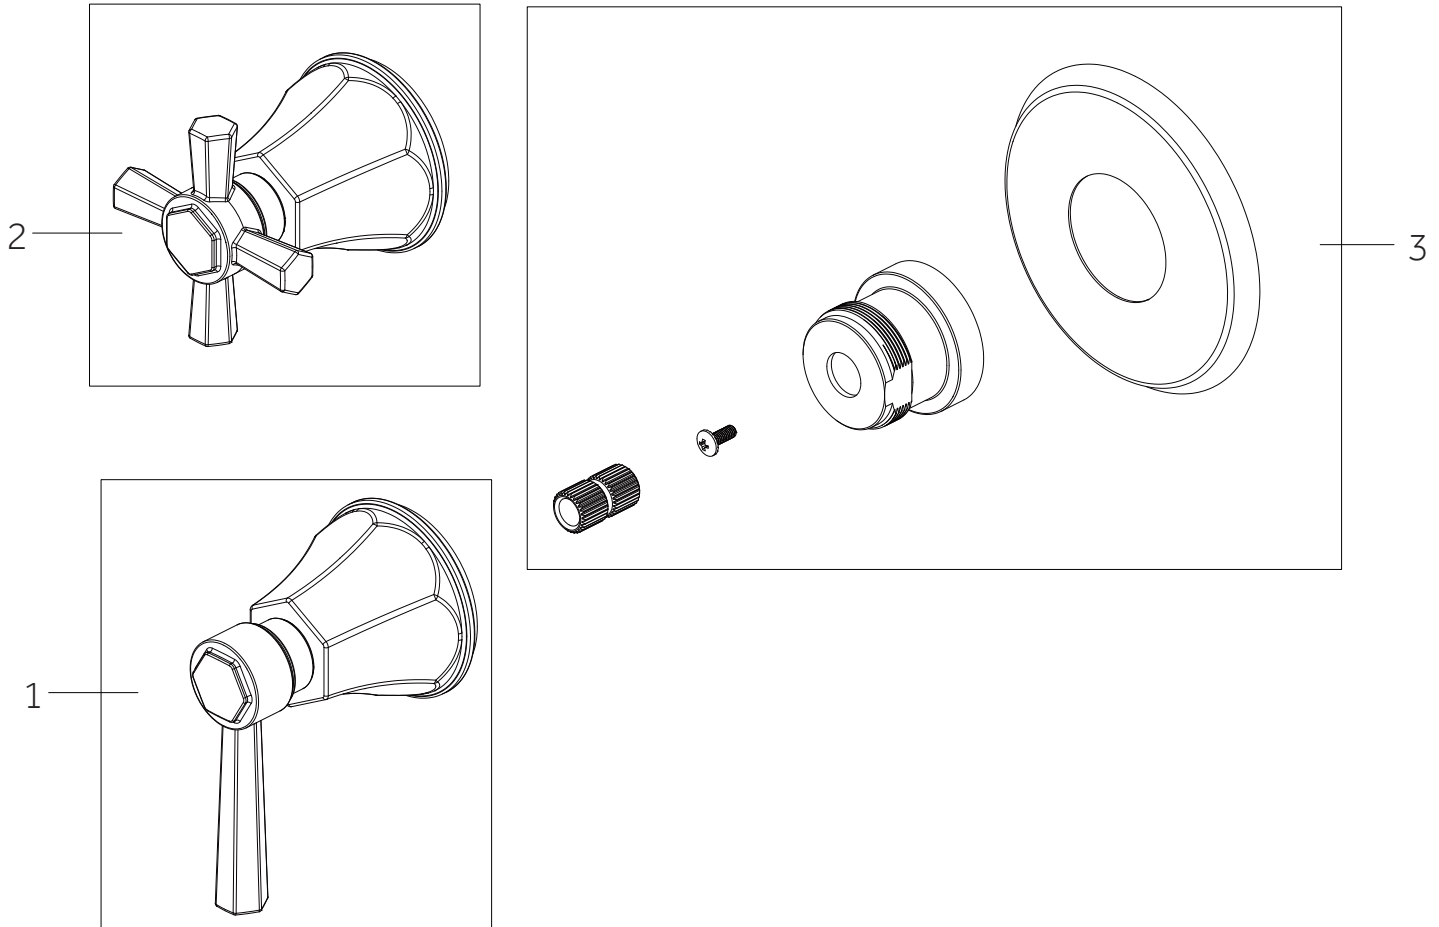

ELITA

THERMOSTATIC SHOWER SYSTEM WITH HAND SHOWER
SISTEMA DE DUCHA TERMOSTÁTICO CON DUCHA DE MANO
SYSTÈME DE DOUCHE THERMOSTATIQUE AVEC DOUCHETTE

SKU: 955139-L, 955139-C

No.	Part Name	Nombre de pieza	Pièce	Part No.
1	Handle	Llave	Manche	SHEL441005*
2	Handle	Llave	Manche	SHEL441006*
3	Escutcheon	Escudo de bocallave	Rosace	SHEL441004*

*Specify Finish / Especifica el Acabado / Spécifiez la Finition

Code: SHEL441004, SHEL441005, SHEL441006