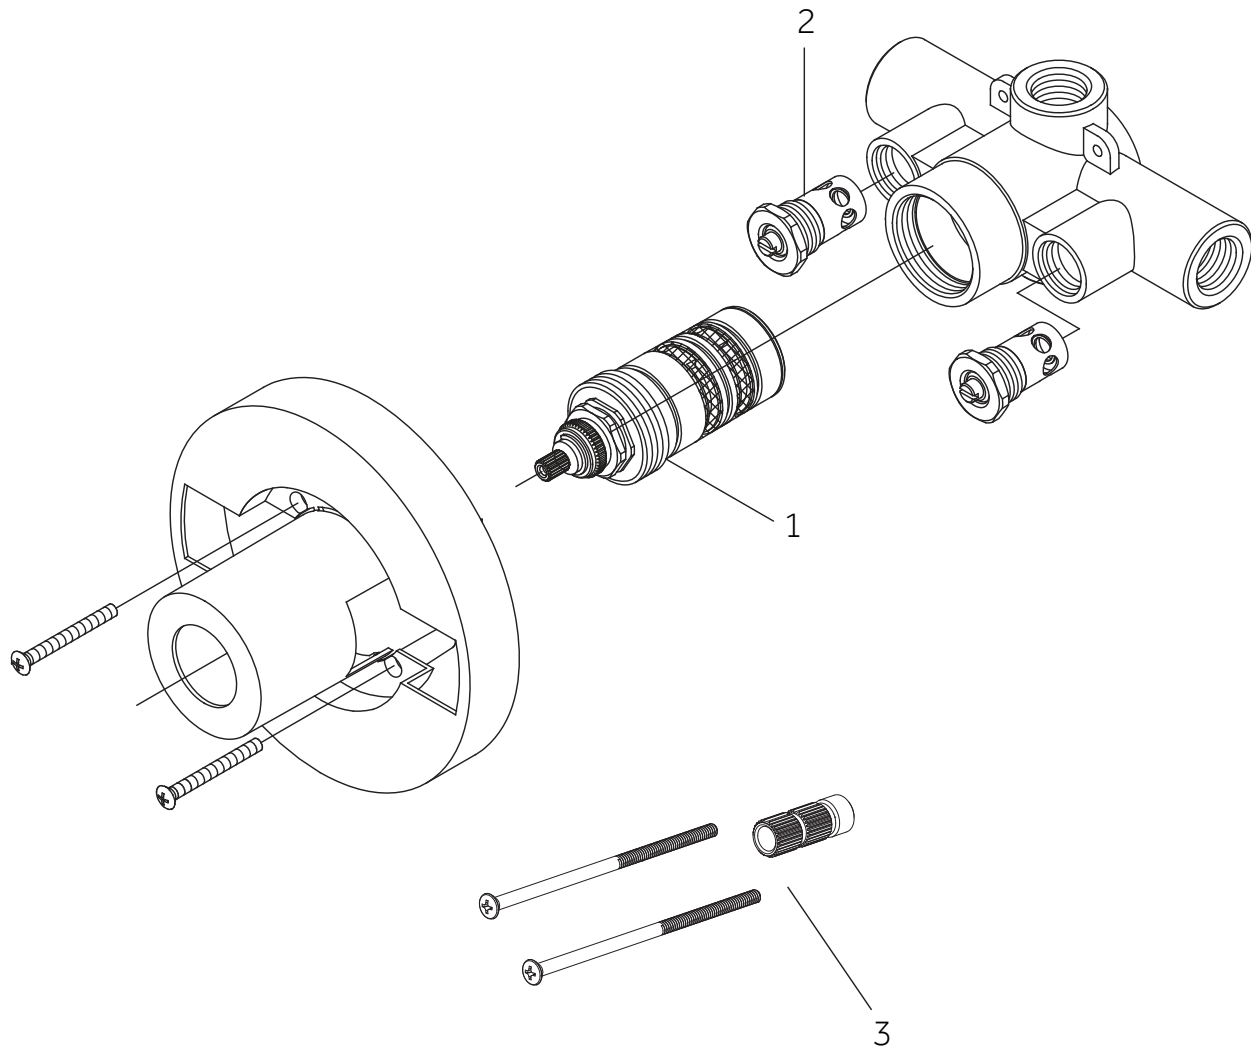

ELITA

THERMOSTATIC SHOWER SYSTEM WITH SLIDE BAR HAND SHOWER
 SISTEMA DE DUCHA TERMOSTÁTICO CON MANO DE DUCHA CORREDERA
 SYSTÈME DE DOUCHE THERMOSTATIQUE AVEC DOUCHETTE À BARRE COULISSANTE
 SKU: 955140-L, 955140-C

No.	Part Name	Piece	Nombre de pieza	Part No.
1	1/2" Thermostatic Valve Cartridge 3/4" Thermostatic Valve Cartridge	1/2" Cartucho de válvula termostática 3/4" Cartucho de válvula termostática	1/2" Cartouche de vanne thermostatique 3/4" Cartouche de vanne thermostatique	SH6004CRT SH6006CRT
2	Check valves & Stops - SH6004 Check valves & Stops - SH6006	Válvula de retención y parada - SH6004 Válvula de retención y parada - SH6006	Clapet anti-retour et arrêt - SH6004 Clapet anti-retour et arrêt - SH6006	OBPF3654851 OBPF3CT1002
3	Optional Extension Kit	Juego de extensión opcional	Trousse d'extension en option	SH6004EXT

*Specify Finish / Especifica el Acabado / Spécifiez la Finition

Code: SH6004, SH6006

ELITA

THERMOSTATIC SHOWER SYSTEM WITH SLIDE BAR HAND SHOWER
 SISTEMA DE DUCHA TERMOSTÁTICO CON MANO DE DUCHA CORREDEIRA
 SYSTÈME DE DOUCHE THERMOSTATIQUE AVEC DOUCHETTE À BARRE COULISSANTE
 SKU: 955140-L, 955140-C

No.	Part Name	Nombre de pieza	Pièce	Part No.
1	Handle	Llave	Manche	SHEL441014*
2	Handle	Llave	Manche	SHEL441015*
3	Escutcheon	Escudo de bocallave	Rosace	SHEL441013*
4	2.5mm Hex Allen Wrench	2.5mm Hex Llave Allen	2.5mm Hex Cié hexagonal	OBPF1RP70221