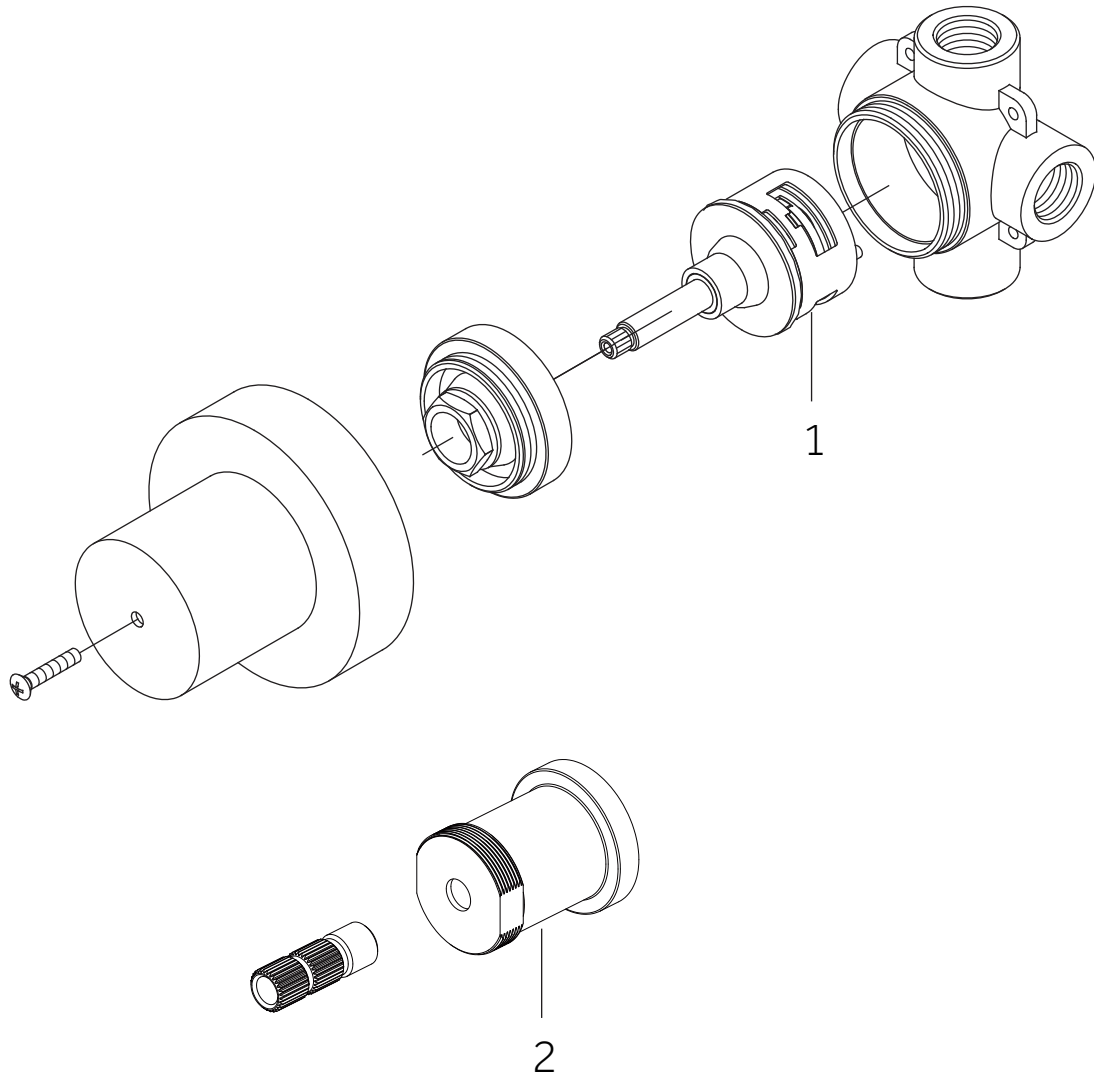

ELITA

THERMOSTATIC SHOWER SYSTEM WITH SLIDE BAR HAND SHOWER
SISTEMA DE DUCHA TERMOSTÁTICO CON MANO DE DUCHA CORREDERA
SYSTÈME DE DOUCHE THERMOSTATIQUE AVEC DOUCHETTE À BARRE COULISSANTE
SKU: 955140-L, 955140-C

No.	Part Name	Nom de la pièce	Pieza	Part No.
1	6 Way Cartridge CALGreen cartridge (3Way)	Cartucho de seis vías Cartucho CALGreen (tres vías)	Cartouche à 6 voies Cartouche CALGreen (3 voies)	SH6180 SH6150
2	Optional extension kits	Juego de extensión opcional	Trousse d'extension en option	SH6101EXT

Code: SH6103, SH6101