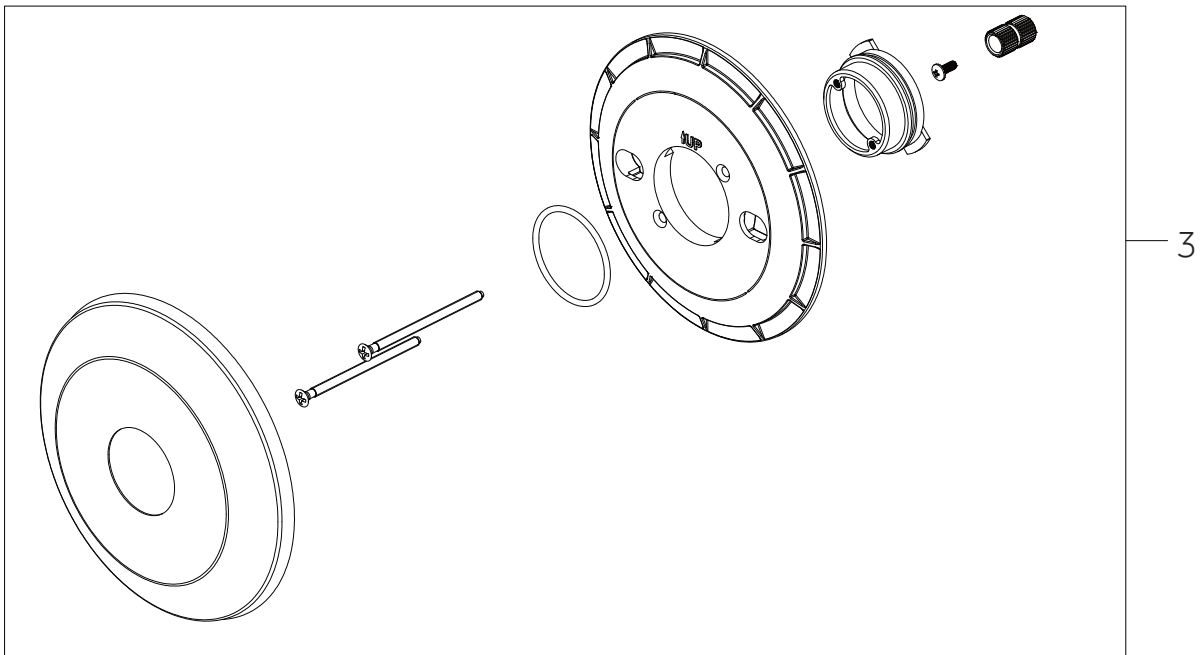

ELITA

THERMOSTATIC SHOWER SYSTEM WITH SLIDE BAR HAND SHOWER
 SISTEMA DE DUCHA TERMOSTÁTICO CON MANO DE DUCHA CORREDERA
 SYSTÈME DE DOUCHE THERMOSTATIQUE AVEC DOUCHETTE À BARRE COULISSANTE
 SKU: 955140-L, 955140-C

No.	Part Name	Piece	Nombre de pieza	Part No.
1	1/2" Thermostatic Valve Cartridge 3/4" Thermostatic Valve Cartridge	1/2" Cartucho de válvula termostática 3/4" Cartucho de válvula termostática	1/2" Cartouche de vanne thermostatique 3/4" Cartouche de vanne thermostatique	SH6004CRT SH6006CRT
2	Check valves & Stops - SH6004 Check valves & Stops - SH6006	Válvula de retención y parada - SH6004 Válvula de retención y parada - SH6006	Clapet anti-retour et arrêt - SH6004 Clapet anti-retour et arrêt - SH6006	OBPF3654851 OBPF3CT1002
3	Optional Extension Kit	Juego de extensión opcional	Trousse d'extension en option	SH6004EXT

*Specify Finish / Especifica el Acabado / Spécifiez la Finition

Code: SH6004, SH6006

ELITA

THERMOSTATIC SHOWER SYSTEM WITH SLIDE BAR HAND SHOWER
 SISTEMA DE DUCHA TERMOSTÁTICO CON MANO DE DUCHA CORREDEIRA
 SYSTÈME DE DOUCHE THERMOSTATIQUE AVEC DOUCHETTE À BARRE COULISSANTE
 SKU: 955140-L, 955140-C

No.	Part Name	Nombre de pieza	Pièce	Part No.
1	Handle	Llave	Manche	SHEL441014*
2	Handle	Llave	Manche	SHEL441015*
3	Escutcheon	Escudo de bocallave	Rosace	SHEL441013*
4	2.5mm Hex Allen Wrench	2.5mm Hex Llave Allen	2.5mm Hex Cié hexagonal	OBPF1RP70221