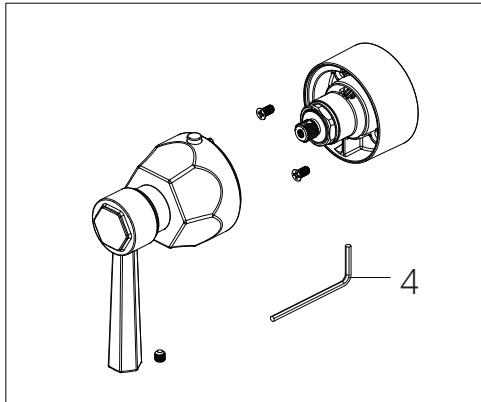

ELITA

THERMOSTATIC SHOWER SYSTEM WITH SLIDE BAR HAND SHOWER
 SISTEMA DE DUCHA TERMOSTÁTICO CON MANO DE DUCHA CORREDERA
 SYSTÈME DE DOUCHE THERMOSTATIQUE AVEC DOUCHETTE À BARRE COULISSANTE
 SKU: 955140-L, 955140-C

No.	Part Name	Piece	Nombre de pieza	Part No.
1	1/2" Thermostatic Valve Cartridge 3/4" Thermostatic Valve Cartridge	1/2" Cartucho de válvula termostática 3/4" Cartucho de válvula termostática	1/2" Cartouche de vanne thermostatique 3/4" Cartouche de vanne thermostatique	SH6004CRT SH6006CRT
2	Check valves & Stops - SH6004 Check valves & Stops - SH6006	Válvula de retención y parada - SH6004 Válvula de retención y parada - SH6006	Clapet anti-retour et arrêt - SH6004 Clapet anti-retour et arrêt - SH6006	OBPF3654851 OBPF3CT1002
3	Optional Extension Kit	Juego de extensión opcional	Trousse d'extension en option	SH6004EXT

No.	Part Name	Nombre de pieza	Pièce	Part No.
1	Handle	Llave	Manche	SHEL441014*
2	Handle	Llave	Manche	SHEL441015*
3	Escutcheon	Escudo de bocallave	Rosace	SHEL441013*
4	2.5mm Hex Allen Wrench	2.5mm Hex Llave Allen	2.5mm Hex Cié hexagonal	OBPF1RP70221

SKU: 955140-L, 955140-C

No.	Part Name	Nombre de pieza	Pièce	Part No.
1	Handle	Llave	Manche	SHEL441005*
2	Handle	Llave	Manche	SHEL441006*
3	Escutcheon	Escudo de bocallave	Rosace	SHEL441004*

*Specify Finish / Especifica el Acabado / Spécifiez la Finition