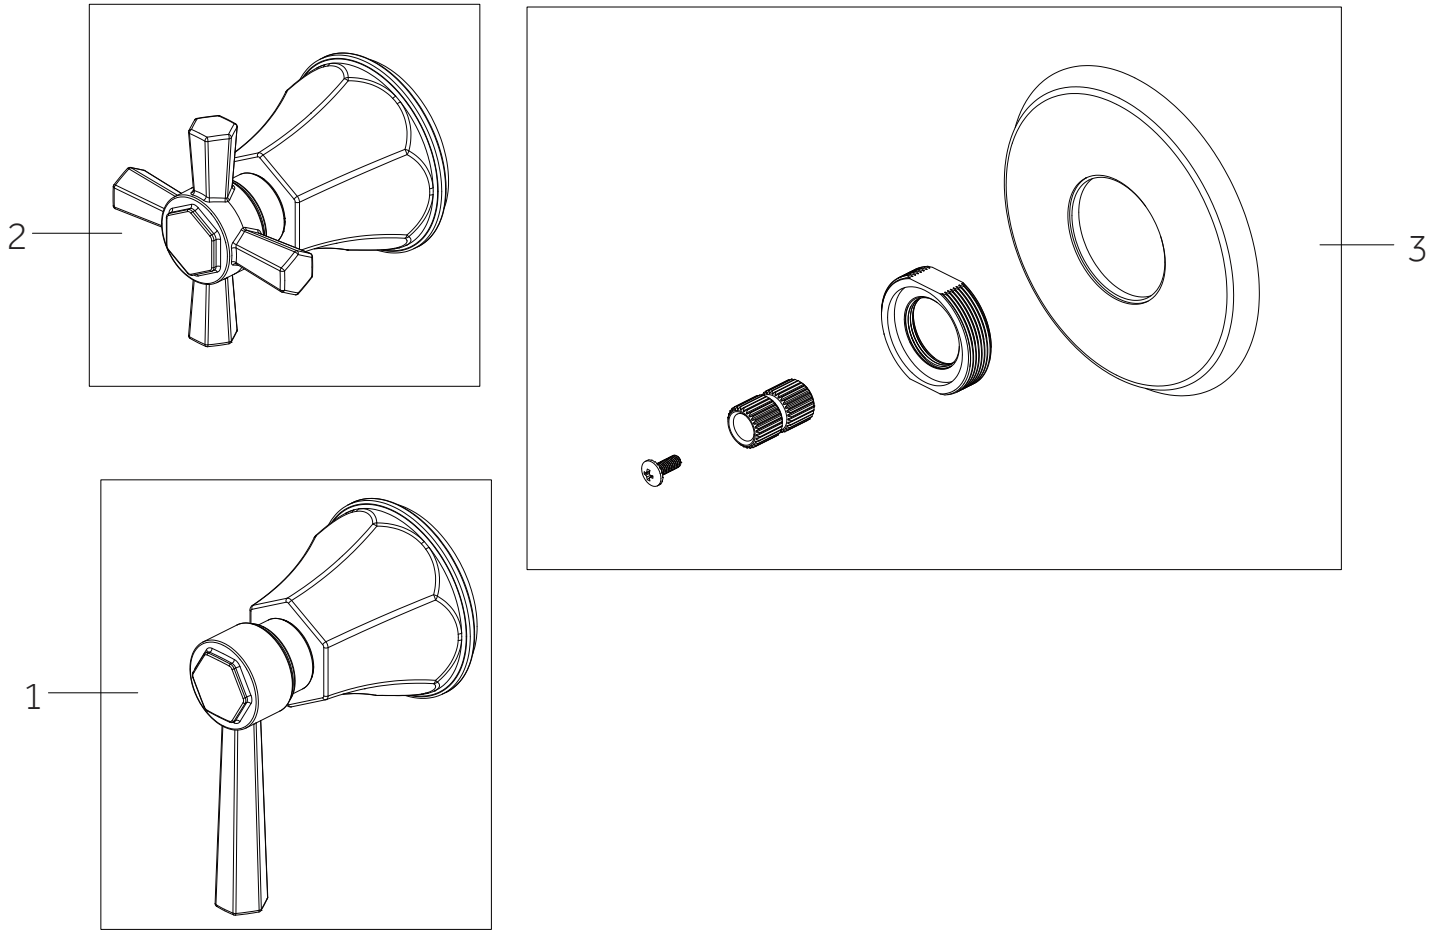

ELITA

THERMOSTATIC SHOWER SYSTEM WITH SLIDE BAR HAND SHOWER
SISTEMA DE DUCHA TERMOSTÁTICO CON MANO DE DUCHA CORREDERA
SYSTÈME DE DOUCHE THERMOSTATIQUE AVEC DOUCHETTE À BARRE COULISSANTE
SKU: 955140-L, 955140-C

No.	Part Name	Nombre de pieza	Pièce	Part No.
1	Handle	Llave	Manche	SHEL441005*
2	Handle	Llave	Manche	SHEL441006*
3	Escutcheon	Escudo de bocallave	Rosace	SHEL441016*

*Specify Finish / Especifica el Acabado / Spécifiez la Finition

CODES: SHEL441016 SHEL441005, SHEL441006