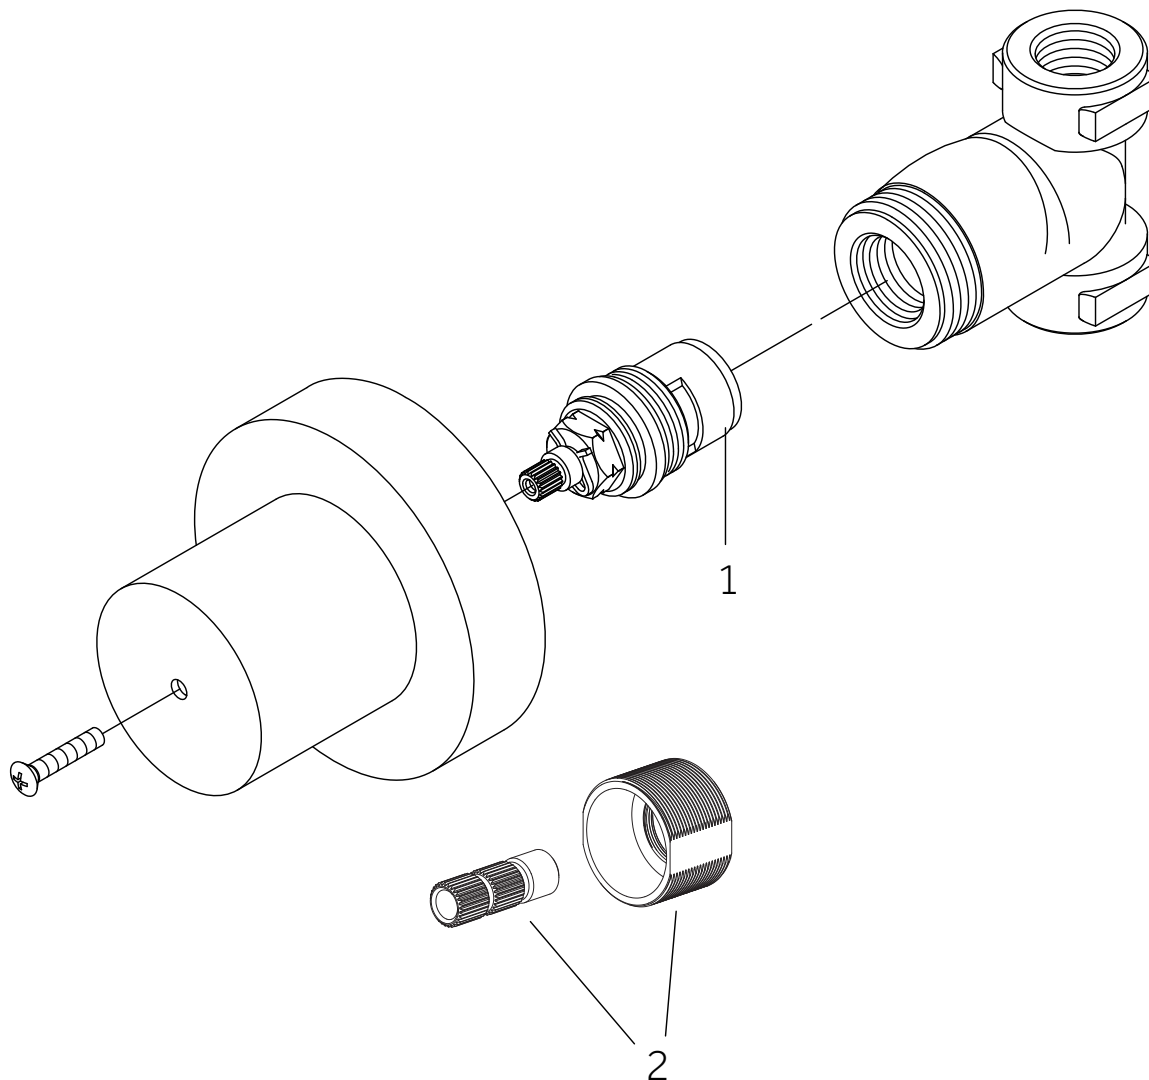

No.	Part Name	Piece	Nombre de pieza	Part No.
1	1/2" Thermostatic Valve Cartridge 3/4" Thermostatic Valve Cartridge	1/2" Cartucho de válvula termostática 3/4" Cartucho de válvula termostática	1/2" Cartouche de vanne thermostatique 3/4" Cartouche de vanne thermostatique	SH6004CRT SH6006CRT
2	Check valves & Stops - SH6004 Check valves & Stops - SH6006	Válvula de retención y parada - SH6004 Válvula de retención y parada - SH6006	Clapet anti-retour et arrêt - SH6004 Clapet anti-retour et arrêt - SH6006	OBPF3654851 OBPF3CT1002
3	Optional Extension Kit	Juego de extensión opcional	Trousse d'extension en option	SH6004EXT

*Specify Finish / Especifica el Acabado / Spécifiez la Finition

Code: SH6004, SH6006

ELITA

THERMOSTATIC SHOWER SYSTEM WITH SLIDE BAR HAND SHOWER
 SISTEMA DE DUCHA TERMOSTÁTICO CON MANO DE DUCHA CORREDEIRA
 SYSTÈME DE DOUCHE THERMOSTATIQUE AVEC DOUCHETTE À BARRE COULISSANTE
 SKU: 955140-L, 955140-C

No.	Part Name	Nombre de pieza	Pièce	Part No.
1	Handle	Llave	Manche	SHEL441014*
2	Handle	Llave	Manche	SHEL441015*
3	Escutcheon	Escudo de bocallave	Rosace	SHEL441013*
4	2.5mm Hex Allen Wrench	2.5mm Hex Llave Allen	2.5mm Hex Cié hexagonal	OBPF1RP70221

No.	Part Name	Piece	Nombre de pieza	Part No.
1	1/2" Volume Control Valve Cartridge 3/4" Volume Control Valve Cartridge	Cartucho De Valvula De Control De Volumen De 1/2" Cartucho De Valvula De Control De Volumen De 1/2"	Valve de Contrôle de Volume 1/2" Valve de Contrôle de Volume 3/4"	SH6020CRT SH6040CRT
2	Optional Extension Kit	Juego de extensión opcional	Trousse d'extension en option	SH6020EXT