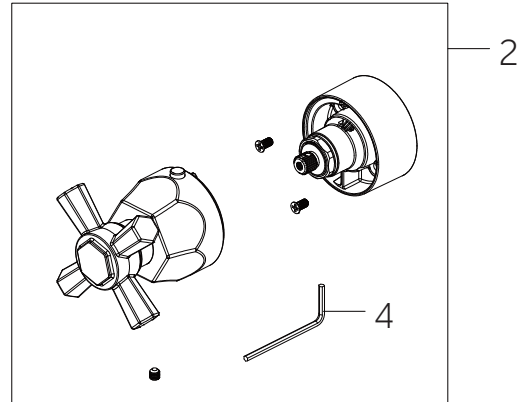

ELITA

THERMOSTATIC SHOWER SYSTEM WITH SLIDE BAR HAND SHOWER
 SISTEMA DE DUCHA TERMOSTÁTICO CON MANO DE DUCHA CORREDERA
 SYSTÈME DE DOUCHE THERMOSTATIQUE AVEC DOUCHETTE À BARRE COULISSANTE
 SKU: 955140-L, 955140-C

No.	Part Name	Piece	Nombre de pieza	Part No.
1	1/2" Thermostatic Valve Cartridge 3/4" Thermostatic Valve Cartridge	1/2" Cartucho de válvula termostática 3/4" Cartucho de válvula termostática	1/2" Cartouche de vanne thermostatique 3/4" Cartouche de vanne thermostatique	SH6004CRT SH6006CRT
2	Check valves & Stops - SH6004 Check valves & Stops - SH6006	Válvula de retención y parada - SH6004 Válvula de retención y parada - SH6006	Clapet anti-retour et arrêt - SH6004 Clapet anti-retour et arrêt - SH6006	OBPF3654851 OBPF3CT1002
3	Optional Extension Kit	Juego de extensión opcional	Trousse d'extension en option	SH6004EXT

No.	Part Name	Nombre de pieza	Pièce	Part No.
1	Handle	Llave	Manche	SHEL441014*
2	Handle	Llave	Manche	SHEL441015*
3	Escutcheon	Escudo de bocallave	Rosace	SHEL441013*
4	2.5mm Hex Allen Wrench	2.5mm Hex Llave Allen	2.5mm Hex Cié hexagonal	OBPF1RP70221

SKU: 955140-L, 955140-C

No.	Part Name	Nombre de pieza	Pièce	Part No.
1	Handle	Llave	Manche	SHEL441005*
2	Handle	Llave	Manche	SHEL441006*
3	Escutcheon	Escudo de bocallave	Rosace	SHEL441004*

*Specify Finish / Especifica el Acabado / Spécifiez la Finition