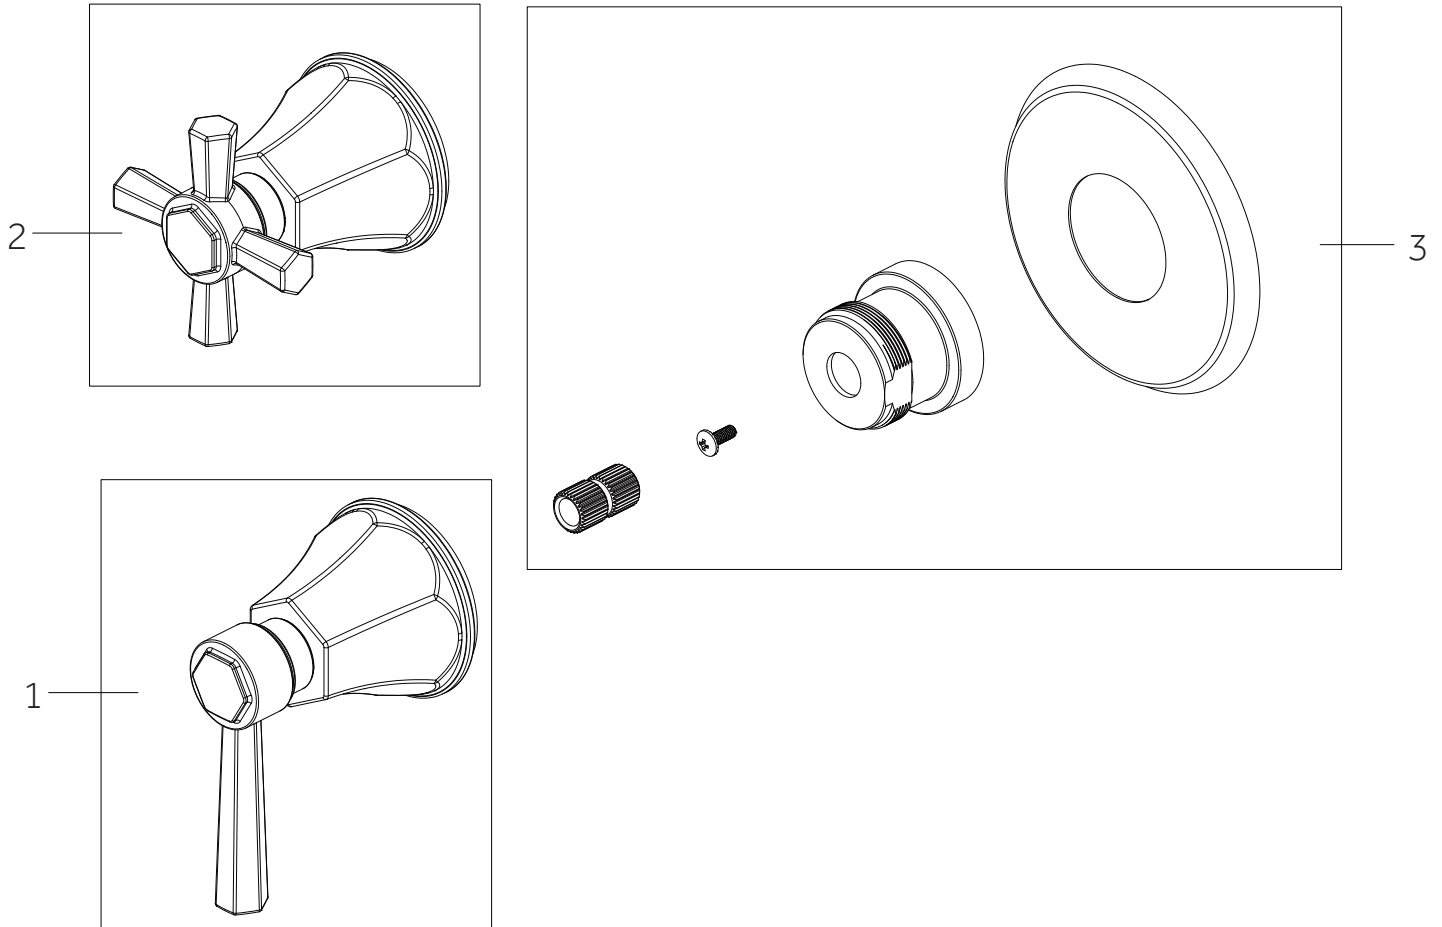

ELITA

THERMOSTATIC SHOWER SYSTEM WITH SLIDE BAR HAND SHOWER
SISTEMA DE DUCHA TERMOSTÁTICO CON MANO DE DUCHA CORREDERA
SYSTÈME DE DOUCHE THERMOSTATIQUE AVEC DOUCHETTE À BARRE COULISSANTE

SKU: 955140-L, 955140-C

No.	Part Name	Nombre de pieza	Pièce	Part No.
1	Handle	Llave	Manche	SHEL441005*
2	Handle	Llave	Manche	SHEL441006*
3	Escutcheon	Escudo de bocallave	Rosace	SHEL441004*

*Specify Finish / Especifica el Acabado / Spécifiez la Finition

Code: SHEL441004, SHEL441005, SHEL441006