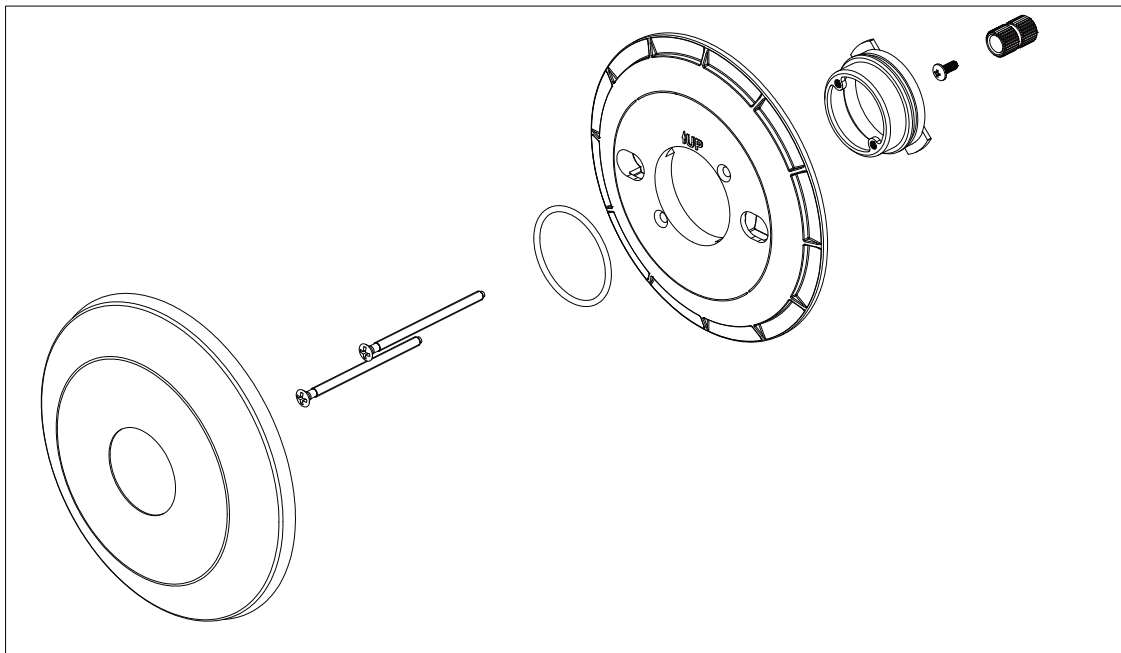

# ELITA

THERMOSTATIC SHOWER SYSTEM WITH HAND SHOWER  
 SISTEMA DE DUCHA TERMOSTÁTICO CON DUCHA DE MANO  
 SYSTÈME DE DOUCHE THERMOSTATIQUE AVEC DOUCHETTE

SKU: 955141-L, 955141-C

No.	Part Name	Piece	Nombre de pieza	Part No.
1	1/2" Thermostatic Valve Cartridge 3/4" Thermostatic Valve Cartridge	1/2" Cartucho de válvula termostática 3/4" Cartucho de válvula termostática	1/2" Cartouche de vanne thermostatique 3/4" Cartouche de vanne thermostatique	SH6004CRT SH6006CRT
2	Check valves & Stops - SH6004 Check valves & Stops - SH6006	Válvula de retención y parada - SH6004 Válvula de retención y parada - SH6006	Clapet anti-retour et arrêt - SH6004 Clapet anti-retour et arrêt - SH6006	OBPF3654851 OBPF3CT1002
3	Optional Extension Kit	Juego de extensión opcional	Trousse d'extension en option	SH6004EXT

# ELITA

THERMOSTATIC SHOWER SYSTEM WITH HAND SHOWER  
 SISTEMA DE DUCHA TERMOSTÁTICO CON DUCHA DE MANO  
 SYSTÈME DE DOUCHE THERMOSTATIQUE AVEC DOUCHETTE

SKU: 955141-L, 955141-C

1

2

3

No.	Part Name	Nombre de pieza	Pièce	Part No.
1	Handle	Llave	Manche	SHEL441014*
2	Handle	Llave	Manche	SHEL441015*
3	Escutcheon	Escudo de bocallave	Rosace	SHEL441013*
4	2.5mm Hex Allen Wrench	2.5mm Hex Llave Allen	2.5mm Hex Cié hexagonal	OBPF1RP70221

# ELITA

THERMOSTATIC SHOWER SYSTEM WITH HAND SHOWER  
 SISTEMA DE DUCHA TERMOSTÁTICO CON DUCHA DE MANO  
 SYSTÈME DE DOUCHE THERMOSTATIQUE AVEC DOUCHETTE

SKU: 955141-L, 955141-C

No.	Part Name	Piece	Nombre de pieza	Part No.
1	1/2" Volume Control Valve Cartridge 3/4" Volume Control Valve Cartridge	Cartucho De Valvula De Control De Volumen De 1/2" Cartucho De Valvula De Control De Volumen De 1/2"	Valve de Contrôle de Volume 1/2" Valve de Contrôle de Volume 3/4"	SH6020CRT SH6040CRT
2	Optional Extension Kit	Juego de extensión opcional	Trousse d'extension en option	SH6020EXT