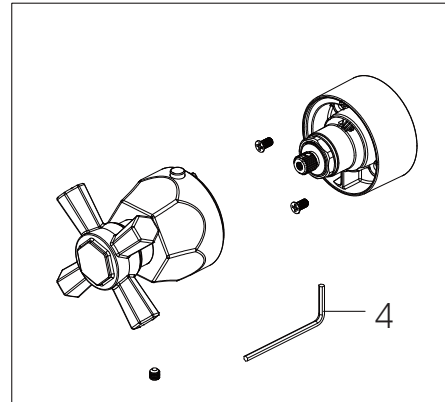

# ELITA

THERMOSTATIC SHOWER SYSTEM WITH HAND SHOWER  
 SISTEMA DE DUCHA TERMOSTÁTICO CON DUCHA DE MANO  
 SYSTÈME DE DOUCHE THERMOSTATIQUE AVEC DOUCHETTE

SKU: 955141-L, 955141-C

No.	Part Name	Piece	Nombre de pieza	Part No.
1	1/2" Thermostatic Valve Cartridge 3/4" Thermostatic Valve Cartridge	1/2" Cartucho de válvula termostática 3/4" Cartucho de válvula termostática	1/2" Cartouche de vanne thermostatique 3/4" Cartouche de vanne thermostatique	SH6004CRT SH6006CRT
2	Check valves & Stops - SH6004 Check valves & Stops - SH6006	Válvula de retención y parada - SH6004 Válvula de retención y parada - SH6006	Clapet anti-retour et arrêt - SH6004 Clapet anti-retour et arrêt - SH6006	OBPF3654851 OBPF3CT1002
3	Optional Extension Kit	Juego de extensión opcional	Trousse d'extension en option	SH6004EXT

# ELITA

THERMOSTATIC SHOWER SYSTEM WITH HAND SHOWER  
 SISTEMA DE DUCHA TERMOSTÁTICO CON DUCHA DE MANO  
 SYSTÈME DE DOUCHE THERMOSTATIQUE AVEC DOUCHETTE

SKU: 955141-L, 955141-C

1

2

3

No.	Part Name	Nombre de pieza	Pièce	Part No.
1	Handle	Llave	Manche	SHEL441014*
2	Handle	Llave	Manche	SHEL441015*
3	Escutcheon	Escudo de bocallave	Rosace	SHEL441013*
4	2.5mm Hex Allen Wrench	2.5mm Hex Llave Allen	2.5mm Hex Cié hexagonal	OBPF1RP70221

# ELITA

THERMOSTATIC SHOWER SYSTEM WITH HAND SHOWER  
 SISTEMA DE DUCHA TERMOSTÁTICO CON DUCHA DE MANO  
 SYSTÈME DE DOUCHE THERMOSTATIQUE AVEC DOUCHETTE

SKU: 955141-L, 955141-C

No.	Part Name	Piece	Nombre de pieza	Part No.
1	1/2" Volume Control Valve Cartridge 3/4" Volume Control Valve Cartridge	Cartucho De Valvula De Control De Volumen De 1/2" Cartucho De Valvula De Control De Volumen De 1/2"	Valve de Contrôle de Volume 1/2" Valve de Contrôle de Volume 3/4"	SH6020CRT SH6040CRT
2	Optional Extension Kit	Juego de extensión opcional	Trousse d'extension en option	SH6020EXT