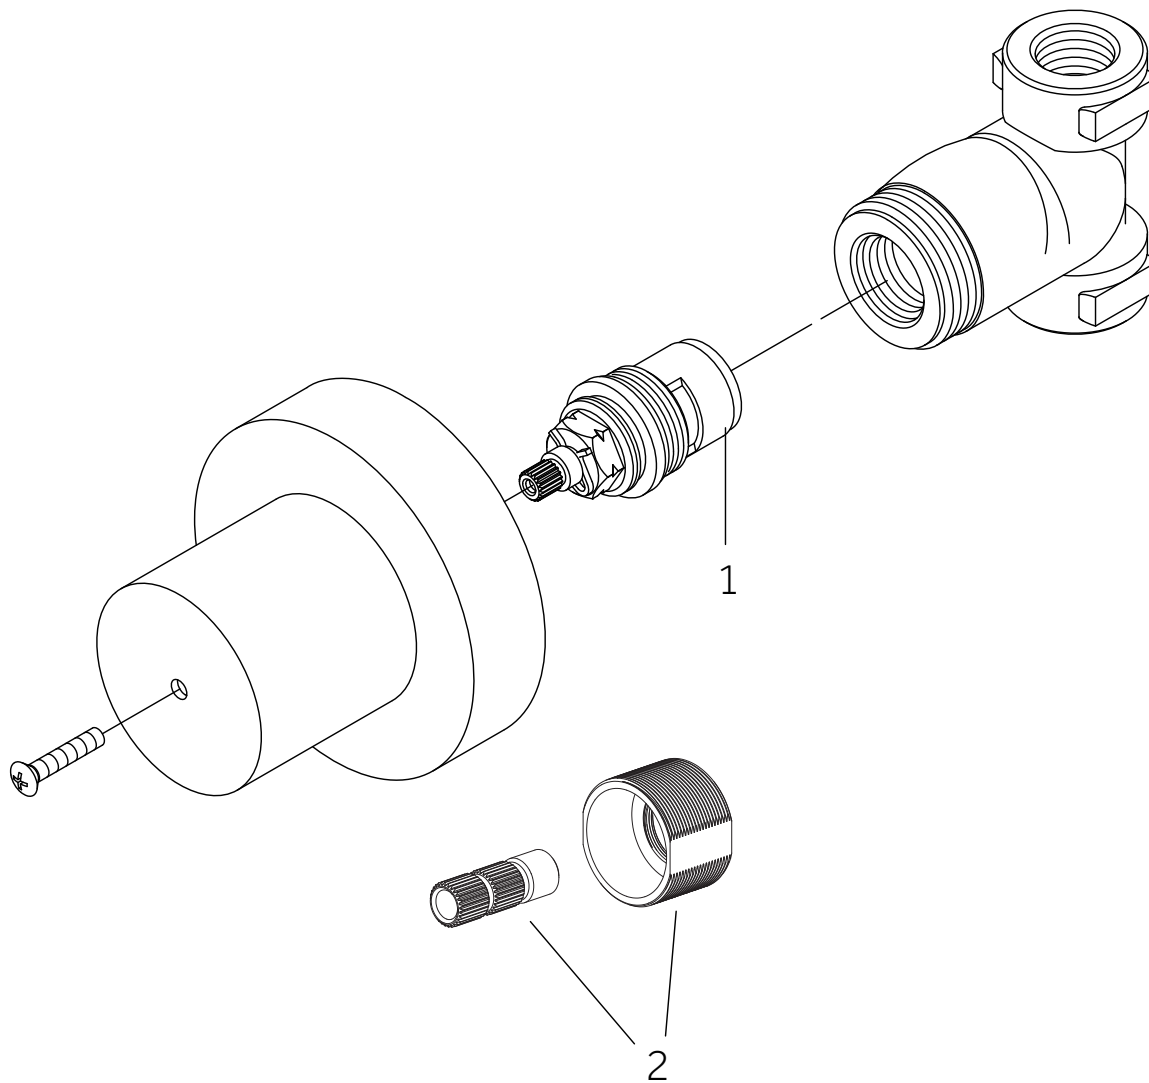

# ELITA

THERMOSTATIC SHOWER SYSTEM WITH HAND SHOWER  
 SISTEMA DE DUCHA TERMOSTÁTICO CON DUCHA DE MANO  
 SYSTÈME DE DOUCHE THERMOSTATIQUE AVEC DOUCHETTE

SKU: 955141-L, 955141-C

No.	Part Name	Piece	Nombre de pieza	Part No.
1	1/2" Thermostatic Valve Cartridge 3/4" Thermostatic Valve Cartridge	1/2" Cartucho de válvula termostática 3/4" Cartucho de válvula termostática	1/2" Cartouche de vanne thermostatique 3/4" Cartouche de vanne thermostatique	SH6004CRT SH6006CRT
2	Check valves & Stops - SH6004 Check valves & Stops - SH6006	Válvula de retención y parada - SH6004 Válvula de retención y parada - SH6006	Clapet anti-retour et arrêt - SH6004 Clapet anti-retour et arrêt - SH6006	OBPF3654851 OBPF3CT1002
3	Optional Extension Kit	Juego de extensión opcional	Trousse d'extension en option	SH6004EXT

# ELITA

THERMOSTATIC SHOWER SYSTEM WITH HAND SHOWER  
 SISTEMA DE DUCHA TERMOSTÁTICO CON DUCHA DE MANO  
 SYSTÈME DE DOUCHE THERMOSTATIQUE AVEC DOUCHETTE

SKU: 955141-L, 955141-C

1

2

3

No.	Part Name	Nombre de pieza	Pièce	Part No.
1	Handle	Llave	Manche	SHEL441014*
2	Handle	Llave	Manche	SHEL441015*
3	Escutcheon	Escudo de bocallave	Rosace	SHEL441013*
4	2.5mm Hex Allen Wrench	2.5mm Hex Llave Allen	2.5mm Hex Cié hexagonal	OBPF1RP70221

# ELITA

THERMOSTATIC SHOWER SYSTEM WITH HAND SHOWER  
 SISTEMA DE DUCHA TERMOSTÁTICO CON DUCHA DE MANO  
 SYSTÈME DE DOUCHE THERMOSTATIQUE AVEC DOUCHETTE

SKU: 955141-L, 955141-C

No.	Part Name	Piece	Nombre de pieza	Part No.
1	1/2" Volume Control Valve Cartridge 3/4" Volume Control Valve Cartridge	Cartucho De Valvula De Control De Volumen De 1/2" Cartucho De Valvula De Control De Volumen De 1/2"	Valve de Contrôle de Volume 1/2" Valve de Contrôle de Volume 3/4"	SH6020CRT SH6040CRT
2	Optional Extension Kit	Juego de extensión opcional	Trousse d'extension en option	SH6020EXT