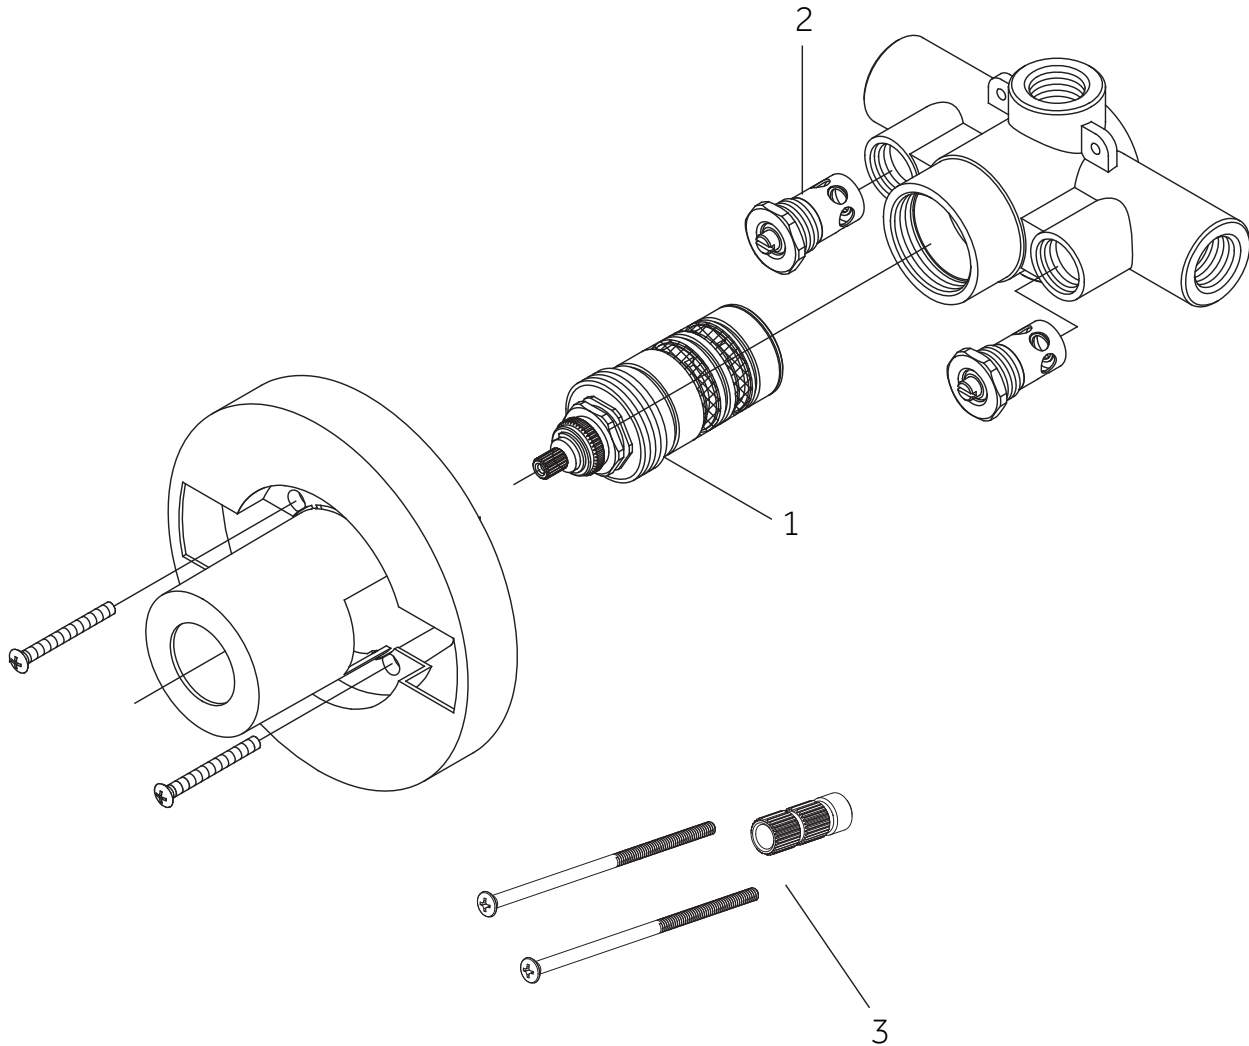

# ELITA

THERMOSTATIC SHOWER SYSTEM WITH HAND SHOWER  
 SISTEMA DE DUCHA TERMOSTÁTICO CON DUCHA DE MANO  
 SYSTÈME DE DOUCHE THERMOSTATIQUE AVEC DOUCHETTE

SKU: 955141-L, 955141-C

No.	Part Name	Piece	Nombre de pieza	Part No.
1	1/2" Thermostatic Valve Cartridge 3/4" Thermostatic Valve Cartridge	1/2" Cartucho de válvula termostática 3/4" Cartucho de válvula termostática	1/2" Cartouche de vanne thermostatique 3/4" Cartouche de vanne thermostatique	SH6004CRT SH6006CRT
2	Check valves & Stops - SH6004 Check valves & Stops - SH6006	Válvula de retención y parada - SH6004 Válvula de retención y parada - SH6006	Clapet anti-retour et arrêt - SH6004 Clapet anti-retour et arrêt - SH6006	OBPF3654851 OBPF3CT1002
3	Optional Extension Kit	Juego de extensión opcional	Trousse d'extension en option	SH6004EXT

# ELITA

THERMOSTATIC SHOWER SYSTEM WITH HAND SHOWER  
 SISTEMA DE DUCHA TERMOSTÁTICO CON DUCHA DE MANO  
 SYSTÈME DE DOUCHE THERMOSTATIQUE AVEC DOUCHETTE

SKU: 955141-L, 955141-C

1

2

3

No.	Part Name	Nombre de pieza	Pièce	Part No.
1	Handle	Llave	Manche	SHEL441014*
2	Handle	Llave	Manche	SHEL441015*
3	Escutcheon	Escudo de bocallave	Rosace	SHEL441013*
4	2.5mm Hex Allen Wrench	2.5mm Hex Llave Allen	2.5mm Hex Cié hexagonal	OBPF1RP70221

# ELITA

THERMOSTATIC SHOWER SYSTEM WITH HAND SHOWER  
 SISTEMA DE DUCHA TERMOSTÁTICO CON DUCHA DE MANO  
 SYSTÈME DE DOUCHE THERMOSTATIQUE AVEC DOUCHETTE

SKU: 955141-L, 955141-C

No.	Part Name	Piece	Nombre de pieza	Part No.
1	1/2" Volume Control Valve Cartridge 3/4" Volume Control Valve Cartridge	Cartucho De Valvula De Control De Volumen De 1/2" Cartucho De Valvula De Control De Volumen De 1/2"	Valve de Contrôle de Volume 1/2" Valve de Contrôle de Volume 3/4"	SH6020CRT SH6040CRT
2	Optional Extension Kit	Juego de extensión opcional	Trousse d'extension en option	SH6020EXT