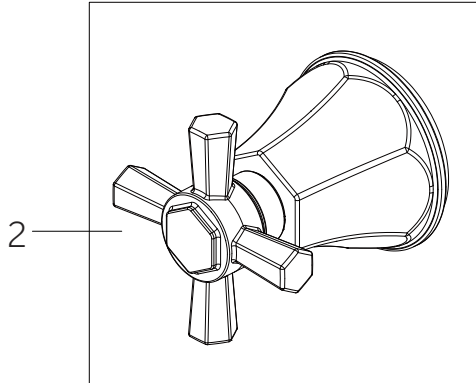

ELITA

THERMOSTATIC SHOWER SYSTEM WITH HAND SHOWER
SISTEMA DE DUCHA TERMOSTÁTICO CON DUCHA DE MANO
SYSTÈME DE DOUCHE THERMOSTATIQUE AVEC DOUCHETTE

SKU: 955141-L, 955141-C

No.	Part Name	Nombre de pieza	Pièce	Part No.
1	Handle	Llave	Manche	SHEL441005*
2	Handle	Llave	Manche	SHEL441006*
3	Escutcheon	Escudo de bocallave	Rosace	SHEL441016*

*Specify Finish / Especifica el Acabado / Spécifiez la Finition

CODES: SHEL441016 SHEL441005, SHEL441006