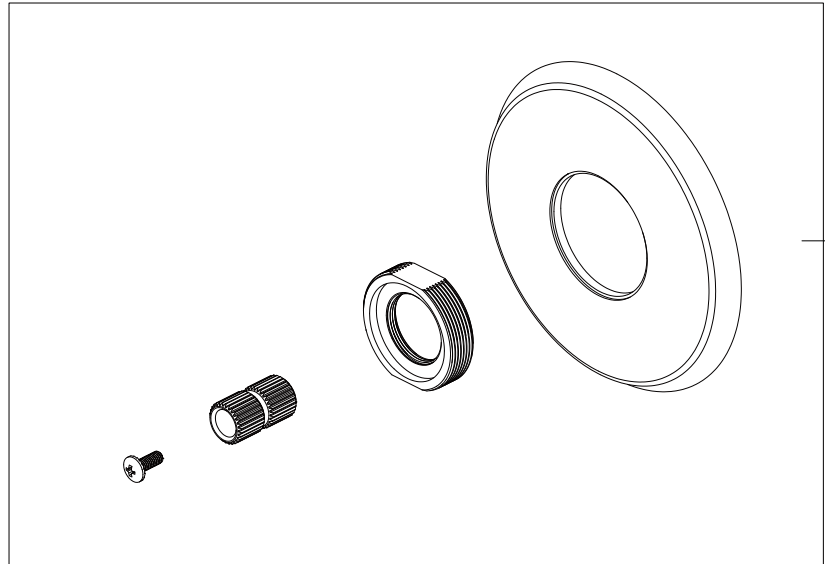

ELITA

THERMOSTATIC SHOWER SYSTEM WITH HAND SHOWER
SISTEMA DE DUCHA TERMOSTÁTICO CON DUCHA DE MANO
SYSTÈME DE DOUCHE THERMOSTATIQUE AVEC DOUCHETTE

SKU: 955141-L, 955141-C

No.	Part Name	Nombre de pieza	Pièce	Part No.
1	Handle	Llave	Manche	SHEL441005*
2	Handle	Llave	Manche	SHEL441006*
3	Escutcheon	Escudo de bocallave	Rosace	SHEL441016*

*Specify Finish / Especifica el Acabado / Spécifiez la Finition

CODES: SHEL441016 SHEL441005, SHEL441006