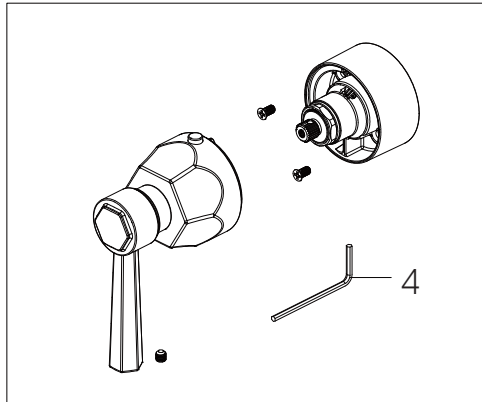

# ELITA

THERMOSTATIC SHOWER SYSTEM WITH HAND SHOWER  
 SISTEMA DE DUCHA TERMOSTÁTICO CON DUCHA DE MANO  
 SYSTÈME DE DOUCHE THERMOSTATIQUE AVEC DOUCHETTE

SKU: 955141-L, 955141-C

No.	Part Name	Piece	Nombre de pieza	Part No.
1	1/2" Thermostatic Valve Cartridge 3/4" Thermostatic Valve Cartridge	1/2" Cartucho de válvula termostática 3/4" Cartucho de válvula termostática	1/2" Cartouche de vanne thermostatique 3/4" Cartouche de vanne thermostatique	SH6004CRT SH6006CRT
2	Check valves & Stops - SH6004 Check valves & Stops - SH6006	Válvula de retención y parada - SH6004 Válvula de retención y parada - SH6006	Clapet anti-retour et arrêt - SH6004 Clapet anti-retour et arrêt - SH6006	OBPF3654851 OBPF3CT1002
3	Optional Extension Kit	Juego de extensión opcional	Trousse d'extension en option	SH6004EXT

# ELITA

THERMOSTATIC SHOWER SYSTEM WITH HAND SHOWER  
 SISTEMA DE DUCHA TERMOSTÁTICO CON DUCHA DE MANO  
 SYSTÈME DE DOUCHE THERMOSTATIQUE AVEC DOUCHETTE

SKU: 955141-L, 955141-C

1

2

3

No.	Part Name	Nombre de pieza	Pièce	Part No.
1	Handle	Llave	Manche	SHEL441014*
2	Handle	Llave	Manche	SHEL441015*
3	Escutcheon	Escudo de bocallave	Rosace	SHEL441013*
4	2.5mm Hex Allen Wrench	2.5mm Hex Llave Allen	2.5mm Hex Cié hexagonal	OBPF1RP70221

# ELITA

THERMOSTATIC SHOWER SYSTEM WITH HAND SHOWER  
 SISTEMA DE DUCHA TERMOSTÁTICO CON DUCHA DE MANO  
 SYSTÈME DE DOUCHE THERMOSTATIQUE AVEC DOUCHETTE

SKU: 955141-L, 955141-C

No.	Part Name	Piece	Nombre de pieza	Part No.
1	1/2" Volume Control Valve Cartridge 3/4" Volume Control Valve Cartridge	Cartucho De Valvula De Control De Volumen De 1/2" Cartucho De Valvula De Control De Volumen De 1/2"	Valve de Contrôle de Volume 1/2" Valve de Contrôle de Volume 3/4"	SH6020CRT SH6040CRT
2	Optional Extension Kit	Juego de extensión opcional	Trousse d'extension en option	SH6020EXT