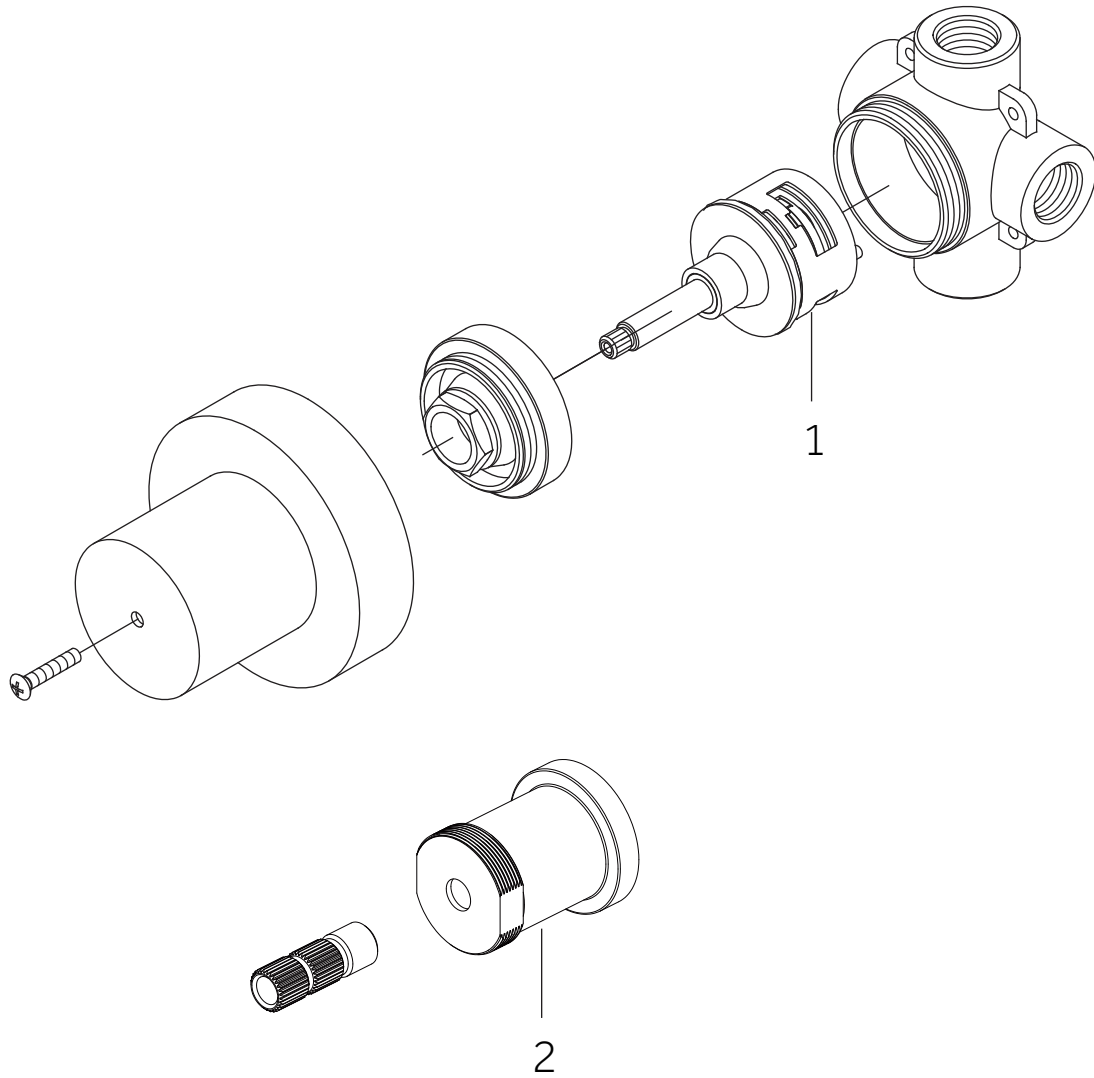

ELITA

THERMOSTATIC SHOWER SYSTEM WITH HAND SHOWER
SISTEMA DE DUCHA TERMOSTÁTICO CON DUCHA DE MANO
SYSTÈME DE DOUCHE THERMOSTATIQUE AVEC DOUCHETTE

SKU: 955141-L, 955141-C

No.	Part Name	Nom de la pièce	Pieza	Part No.
1	6 Way Cartridge CALGreen cartridge (3Way)	Cartucho de seis vías Cartucho CALGreen (tres vías)	Cartouche à 6 voies Cartouche CALGreen (3 voies)	SH6180 SH6150
2	Optional extension kits	Juego de extensión opcional	Trousse d'extension en option	SH6101EXT

Code: SH6103, SH6101