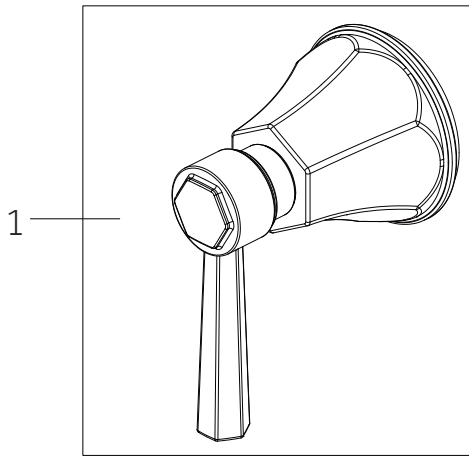

ELITA

THERMOSTATIC SHOWER SYSTEM WITH HAND SHOWER
SISTEMA DE DUCHA TERMOSTÁTICO CON DUCHA DE MANO
SYSTÈME DE DOUCHE THERMOSTATIQUE AVEC DOUCHETTE

SKU: 955141-L, 955141-C

No.	Part Name	Nombre de pieza	Pièce	Part No.
1	Handle	Llave	Manche	SHEL441005*
2	Handle	Llave	Manche	SHEL441006*
3	Escutcheon	Escudo de bocallave	Rosace	SHEL441016*

*Specify Finish / Especifica el Acabado / Spécifiez la Finition

CODES: SHEL441016 SHEL441005, SHEL441006