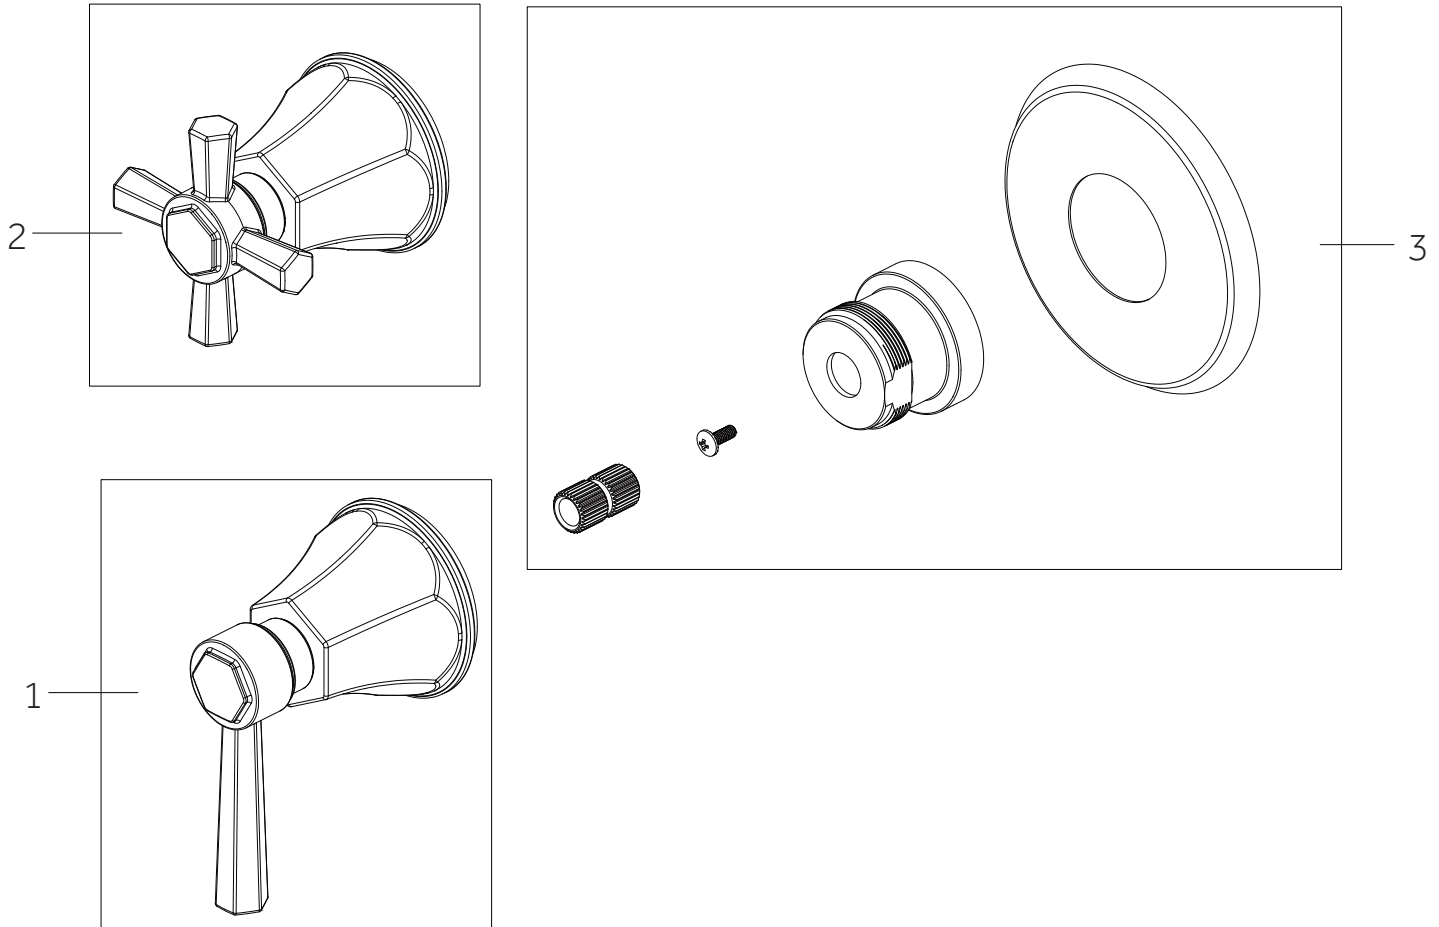

ELITA

THERMOSTATIC SHOWER SYSTEM WITH HAND SHOWER
SISTEMA DE DUCHA TERMOSTÁTICO CON DUCHA DE MANO
SYSTÈME DE DOUCHE THERMOSTATIQUE AVEC DOUCHETTE

SKU: 955141-L, 955141-C

No.	Part Name	Nombre de pieza	Pièce	Part No.
1	Handle	Llave	Manche	SHEL441005*
2	Handle	Llave	Manche	SHEL441006*
3	Escutcheon	Escudo de bocallave	Rosace	SHEL441004*

*Specify Finish / Especifica el Acabado / Spécifiez la Finition

Code: SHEL441004, SHEL441005, SHEL441006