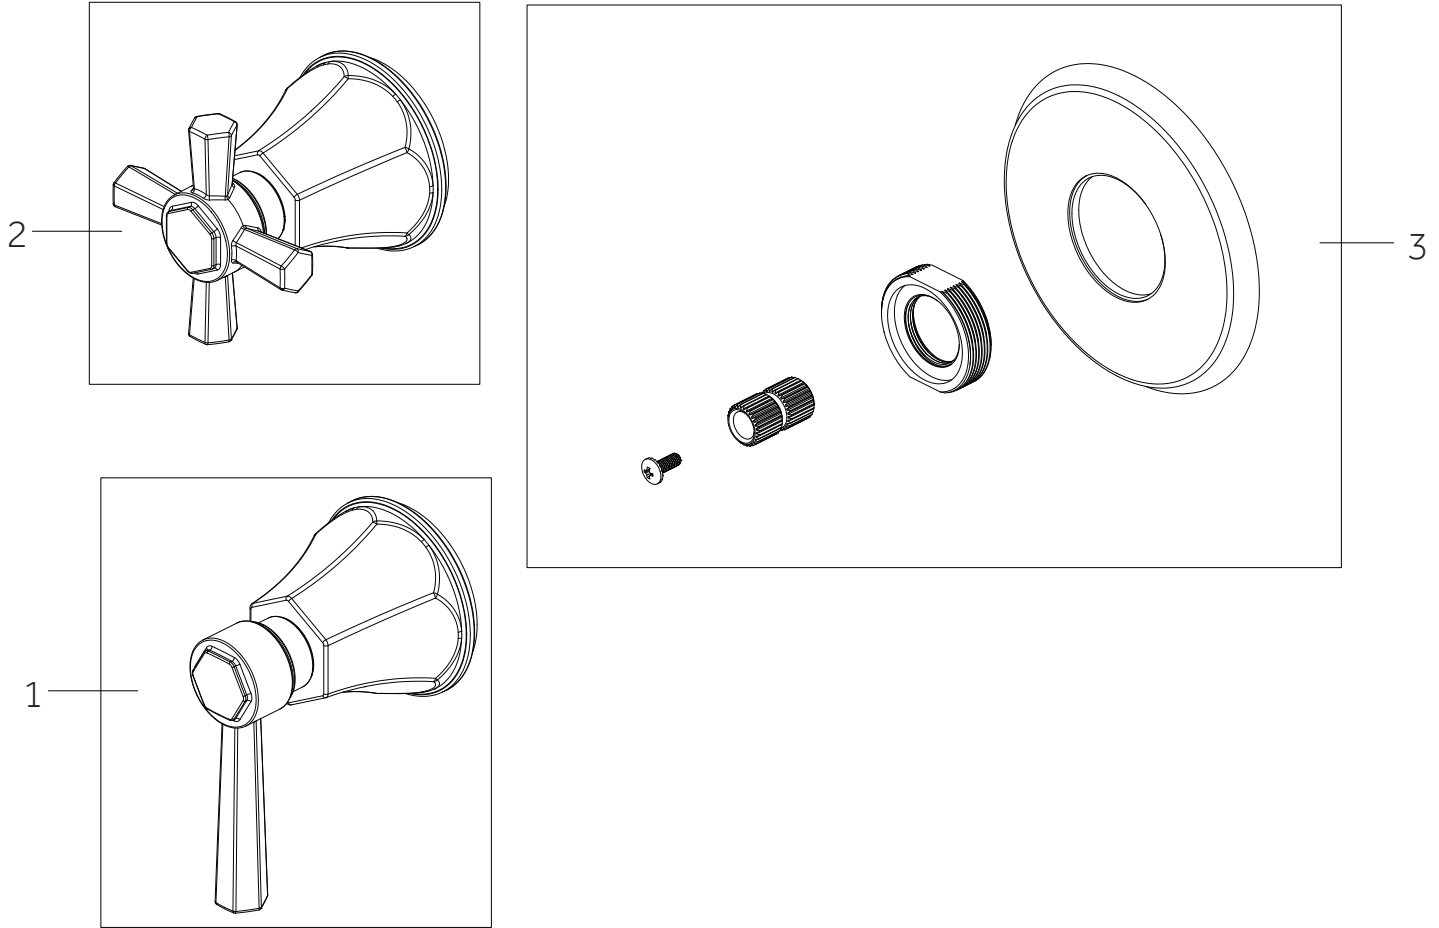

ELITA

THERMOSTATIC SHOWER SYSTEM WITH SLIDE BAR HAND SHOWER
SISTEMA DE DUCHA TERMOSTÁTICO CON MANO DE DUCHA CORREDERA
SYSTÈME DE DOUCHE THERMOSTATIQUE AVEC DOUCHETTE À BARRE COULISSANTE
SKU: 955142-L, 955142-C

No.	Part Name	Nombre de pieza	Pièce	Part No.
1	Handle	Llave	Manche	SHEL441005*
2	Handle	Llave	Manche	SHEL441006*
3	Escutcheon	Escudo de bocallave	Rosace	SHEL441016*

*Specify Finish / Especifica el Acabado / Spécifiez la Finition

CODES: SHEL441016 SHEL441005, SHEL441006