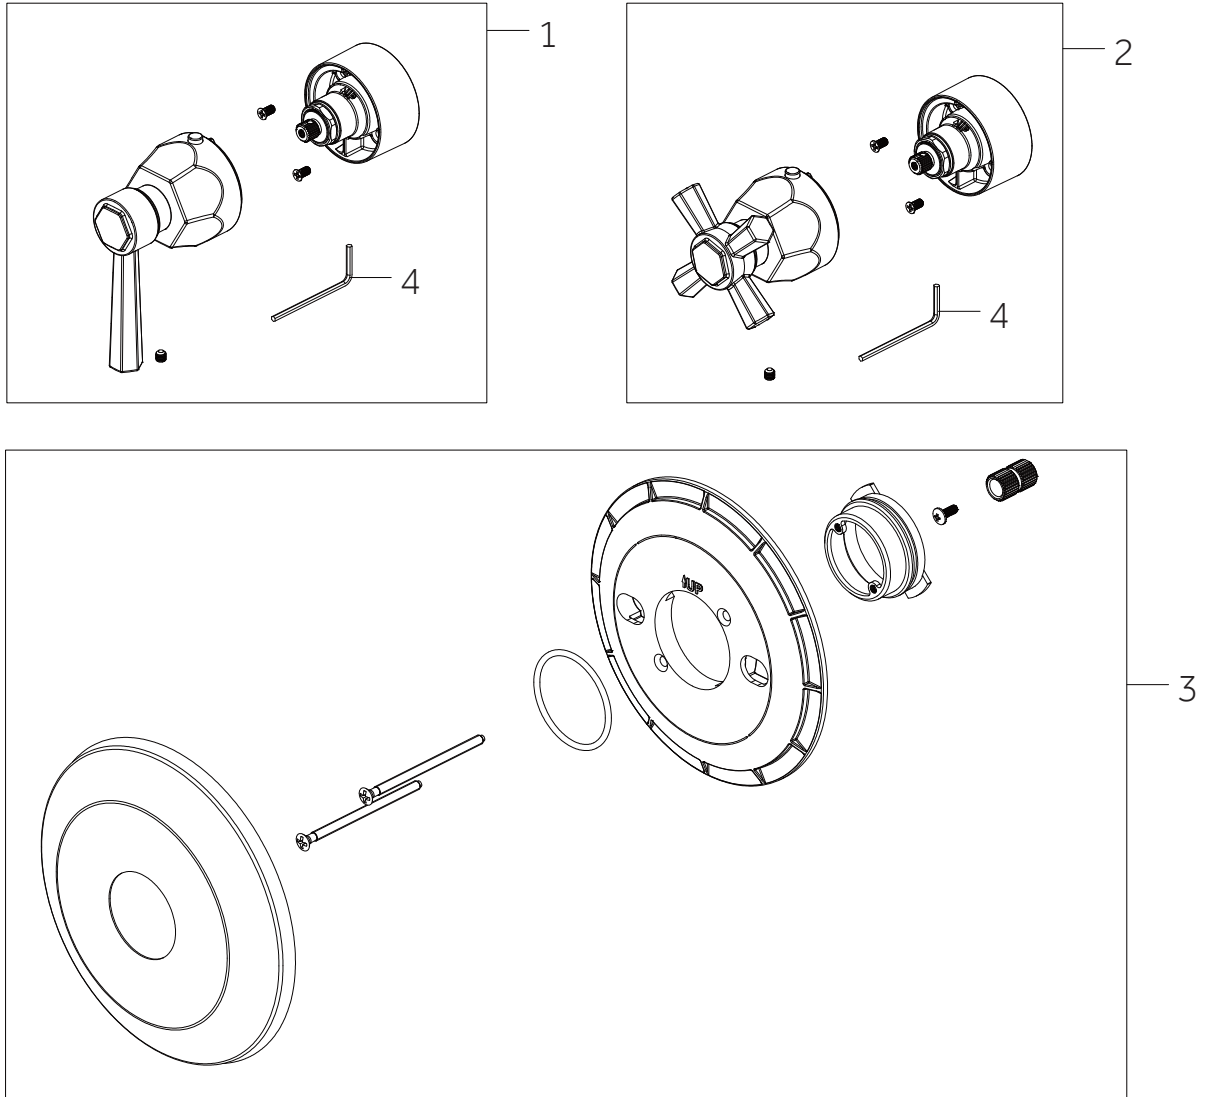

No.	Part Name	Piece	Nombre de pieza	Part No.
1	1/2" Thermostatic Valve Cartridge 3/4" Thermostatic Valve Cartridge	1/2" Cartucho de válvula termostática 3/4" Cartucho de válvula termostática	1/2" Cartouche de vanne thermostatique 3/4" Cartouche de vanne thermostatique	SH6004CRT SH6006CRT
2	Check valves & Stops - SH6004 Check valves & Stops - SH6006	Válvula de retención y parada - SH6004 Válvula de retención y parada - SH6006	Clapet anti-retour et arrêt - SH6004 Clapet anti-retour et arrêt - SH6006	OBPF3654851 OBPF3CT1002
3	Optional Extension Kit	Juego de extensión opcional	Trousse d'extension en option	SH6004EXT

*Specify Finish / Especifica el Acabado / Spécifiez la Finition

Code: SH6004, SH6006

ELITA

THERMOSTATIC SHOWER SYSTEM WITH SLIDE BAR HAND SHOWER
 SISTEMA DE DUCHA TERMOSTÁTICO CON MANO DE DUCHA CORREDERA
 SYSTÈME DE DOUCHE THERMOSTATIQUE AVEC DOUCHETTE À BARRE COULISSANTE

SKU: 955142-L, 955142-C

No.	Part Name	Nombre de pieza	Pièce	Part No.
1	Handle	Llave	Manche	SHEL441014*
2	Handle	Llave	Manche	SHEL441015*
3	Escutcheon	Escudo de bocallave	Rosace	SHEL441013*
4	2.5mm Hex Allen Wrench	2.5mm Hex Llave Allen	2.5mm Hex Cié hexagonal	OBPF1RP70221

No.	Part Name	Piece	Nombre de pieza	Part No.
1	1/2" Volume Control Valve Cartridge 3/4" Volume Control Valve Cartridge	Cartucho De Valvula De Control De Volumen De 1/2" Cartucho De Valvula De Control De Volumen De 1/2"	Valve de Contrôle de Volume 1/2" Valve de Contrôle de Volume 3/4"	SH6020CRT SH6040CRT
2	Optional Extension Kit	Juego de extensión opcional	Trousse d'extension en option	SH6020EXT