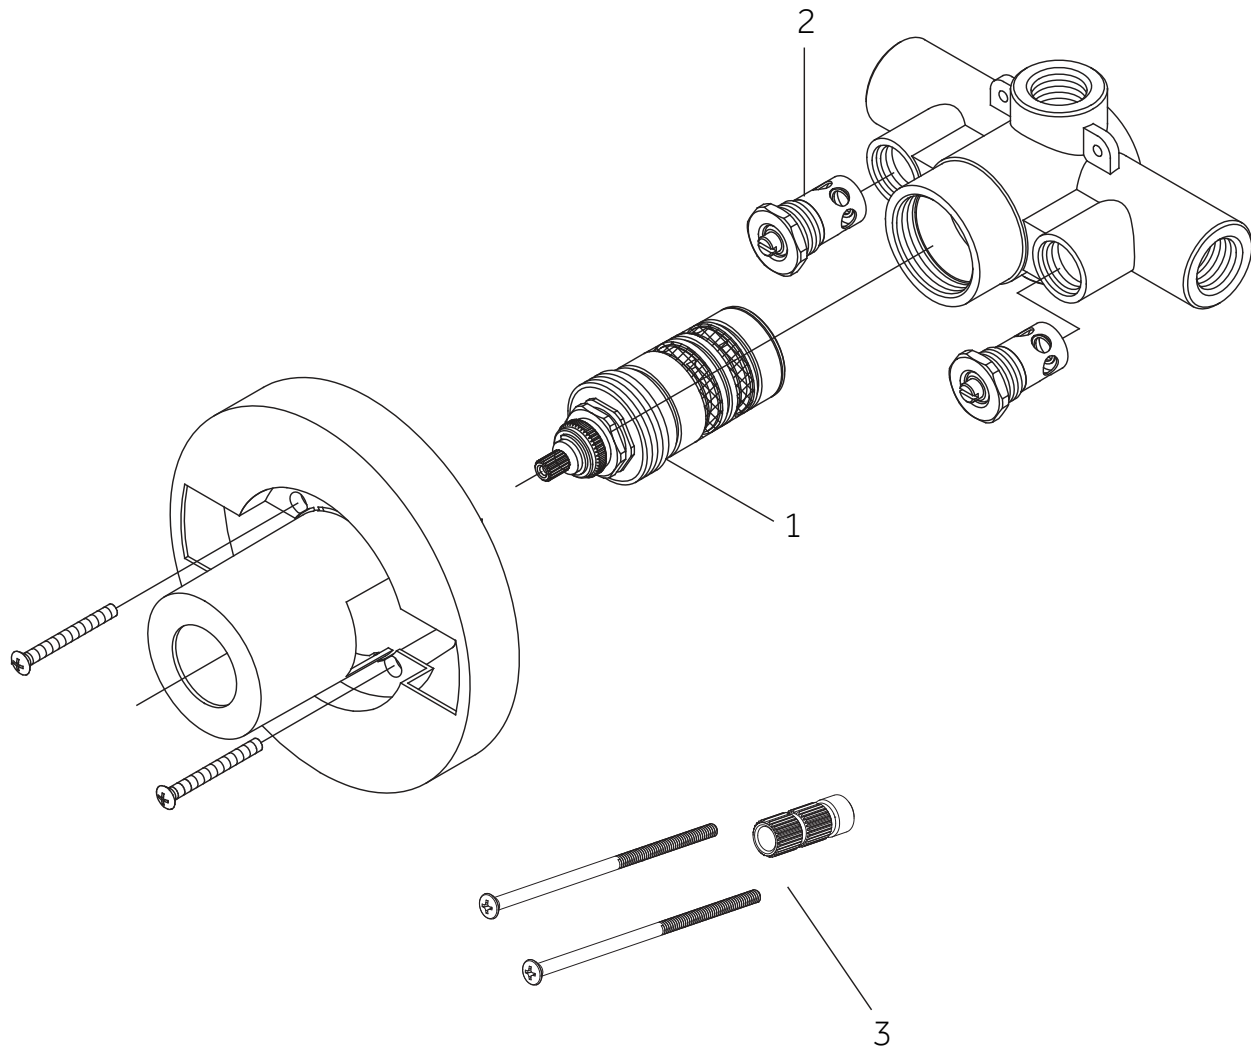

ELITA

THERMOSTATIC SHOWER SYSTEM WITH SLIDE BAR HAND SHOWER
 SISTEMA DE DUCHA TERMOSTÁTICO CON MANO DE DUCHA CORREDERA
 SYSTÈME DE DOUCHE THERMOSTATIQUE AVEC DOUCHETTE À BARRE COULISSANTE
 SKU: 955142-L, 955142-C

No.	Part Name	Piece	Nombre de pieza	Part No.
1	1/2" Thermostatic Valve Cartridge 3/4" Thermostatic Valve Cartridge	1/2" Cartucho de válvula termostática 3/4" Cartucho de válvula termostática	1/2" Cartouche de vanne thermostatique 3/4" Cartouche de vanne thermostatique	SH6004CRT SH6006CRT
2	Check valves & Stops - SH6004 Check valves & Stops - SH6006	Válvula de retención y parada - SH6004 Válvula de retención y parada - SH6006	Clapet anti-retour et arrêt - SH6004 Clapet anti-retour et arrêt - SH6006	OBPF3654851 OBPF3CT1002
3	Optional Extension Kit	Juego de extensión opcional	Trousse d'extension en option	SH6004EXT

SKU: 955142-L, 955142-C

No.	Part Name	Nombre de pieza	Pièce	Part No.
1	Handle	Llave	Manche	SHEL441014*
2	Handle	Llave	Manche	SHEL441015*
3	Escutcheon	Escudo de bocallave	Rosace	SHEL441013*
4	2.5mm Hex Allen Wrench	2.5mm Hex Llave Allen	2.5mm Hex Cié hexagonal	OBPF1RP70221

No.	Part Name	Piece	Nombre de pieza	Part No.
1	1/2" Volume Control Valve Cartridge 3/4" Volume Control Valve Cartridge	Cartucho De Valvula De Control De Volumen De 1/2" Cartucho De Valvula De Control De Volumen De 1/2"	Valve de Contrôle de Volume 1/2" Valve de Contrôle de Volume 3/4"	SH6020CRT SH6040CRT
2	Optional Extension Kit	Juego de extensión opcional	Trousse d'extension en option	SH6020EXT