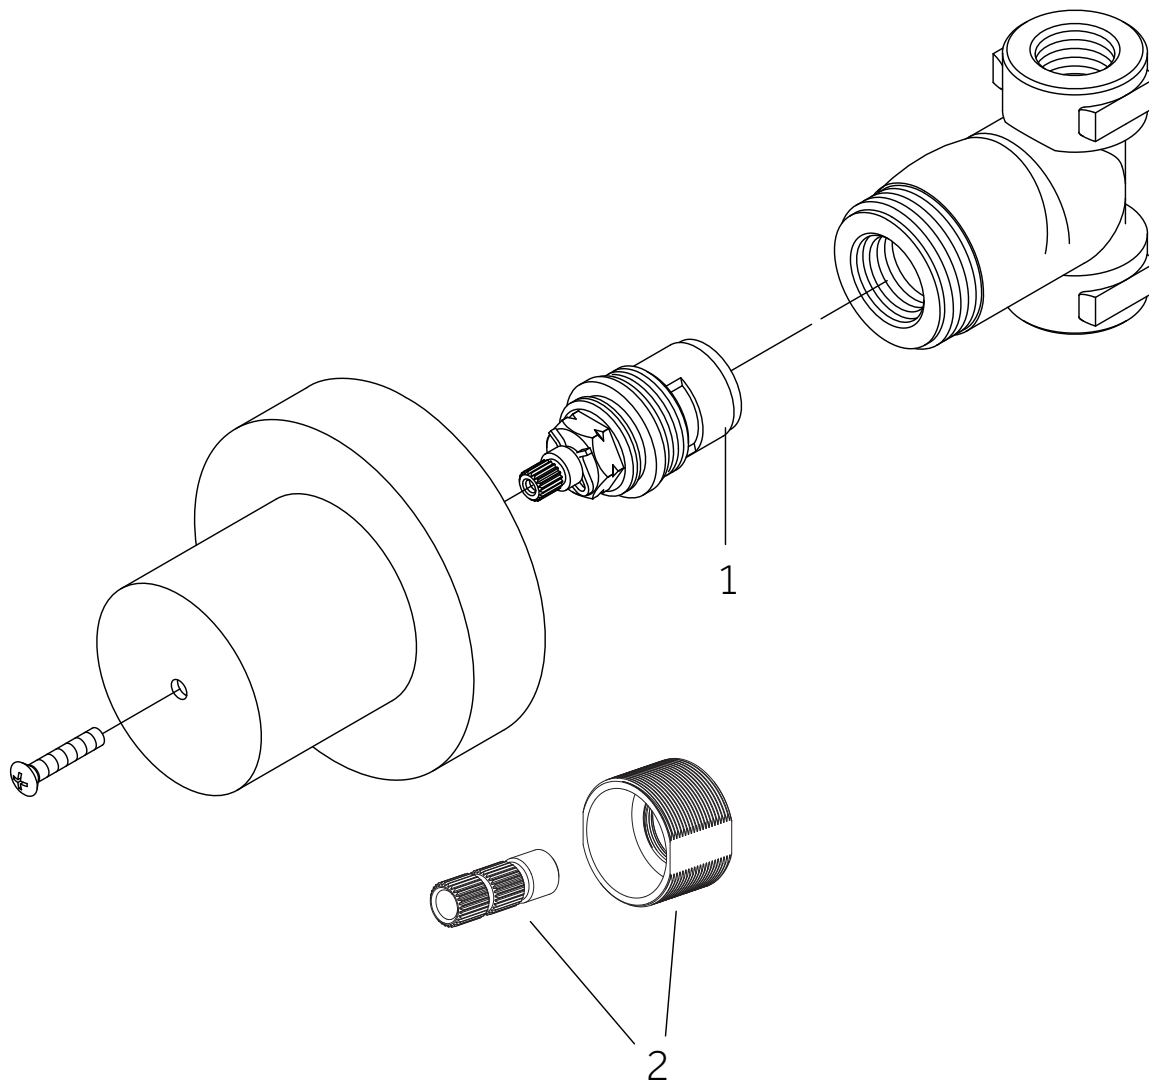

No.	Part Name	Piece	Nombre de pieza	Part No.
1	1/2" Thermostatic Valve Cartridge 3/4" Thermostatic Valve Cartridge	1/2" Cartucho de válvula termostática 3/4" Cartucho de válvula termostática	1/2" Cartouche de vanne thermostatique 3/4" Cartouche de vanne thermostatique	SH6004CRT SH6006CRT
2	Check valves & Stops - SH6004 Check valves & Stops - SH6006	Válvula de retención y parada - SH6004 Válvula de retención y parada - SH6006	Clapet anti-retour et arrêt - SH6004 Clapet anti-retour et arrêt - SH6006	OBPF3654851 OBPF3CT1002
3	Optional Extension Kit	Juego de extensión opcional	Trousse d'extension en option	SH6004EXT

SKU: 955142-L, 955142-C

No.	Part Name	Nombre de pieza	Pièce	Part No.
1	Handle	Llave	Manche	SHEL441014*
2	Handle	Llave	Manche	SHEL441015*
3	Escutcheon	Escudo de bocallave	Rosace	SHEL441013*
4	2.5mm Hex Allen Wrench	2.5mm Hex Llave Allen	2.5mm Hex Cié hexagonal	OBPF1RP70221

No.	Part Name	Piece	Nombre de pieza	Part No.
1	1/2" Volume Control Valve Cartridge 3/4" Volume Control Valve Cartridge	Cartucho De Valvula De Control De Volumen De 1/2" Cartucho De Valvula De Control De Volumen De 1/2"	Valve de Contrôle de Volume 1/2" Valve de Contrôle de Volume 3/4"	SH6020CRT SH6040CRT
2	Optional Extension Kit	Juego de extensión opcional	Trousse d'extension en option	SH6020EXT