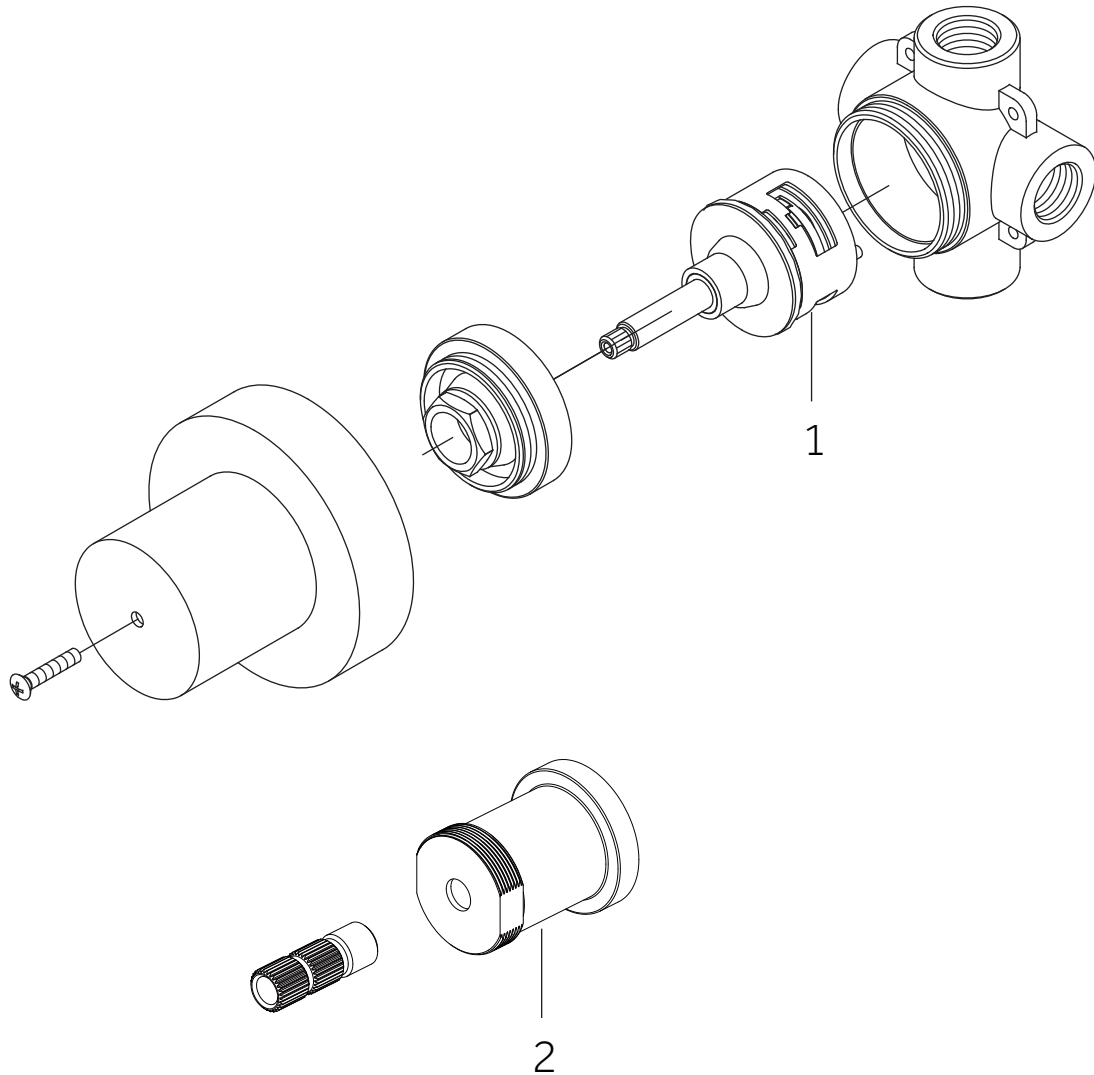

ELITA

THERMOSTATIC SHOWER SYSTEM WITH SLIDE BAR HAND SHOWER
SISTEMA DE DUCHA TERMOSTÁTICO CON MANO DE DUCHA CORREDERA
SYSTÈME DE DOUCHE THERMOSTATIQUE AVEC DOUCHETTE À BARRE COULISSANTE
SKU: 955142-L, 955142-C

No.	Part Name	Nom de la pièce	Pieza	Part No.
1	6 Way Cartridge CALGreen cartridge (3Way)	Cartucho de seis vías Cartucho CALGreen (tres vías)	Cartouche à 6 voies Cartouche CALGreen (3 voies)	SH6180 SH6150
2	Optional extension kits	Juego de extensión opcional	Trousse d'extension en option	SH6101EXT

Code: SH6103, SH6101