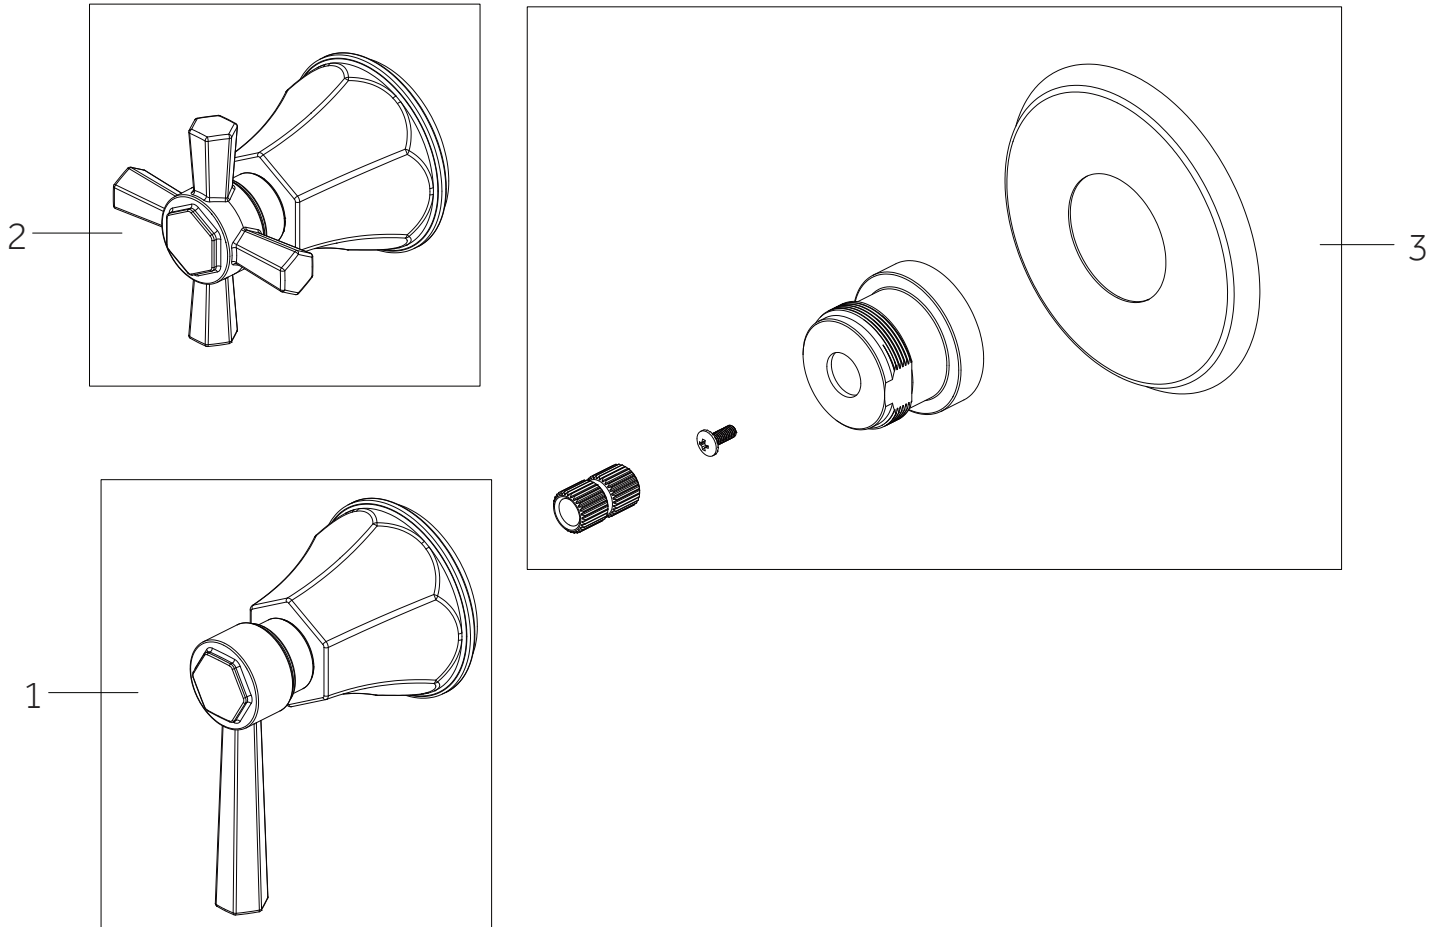

ELITA

THERMOSTATIC SHOWER SYSTEM WITH SLIDE BAR HAND SHOWER
SISTEMA DE DUCHA TERMOSTÁTICO CON MANO DE DUCHA CORREDERA
SYSTÈME DE DOUCHE THERMOSTATIQUE AVEC DOUCHETTE À BARRE COULISSANTE

SKU: 955142-L, 955142-C

No.	Part Name	Nombre de pieza	Pièce	Part No.
1	Handle	Llave	Manche	SHEL441005*
2	Handle	Llave	Manche	SHEL441006*
3	Escutcheon	Escudo de bocallave	Rosace	SHEL441004*

*Specify Finish / Especifica el Acabado / Spécifiez la Finition

Code: SHEL441004, SHEL441005, SHEL441006