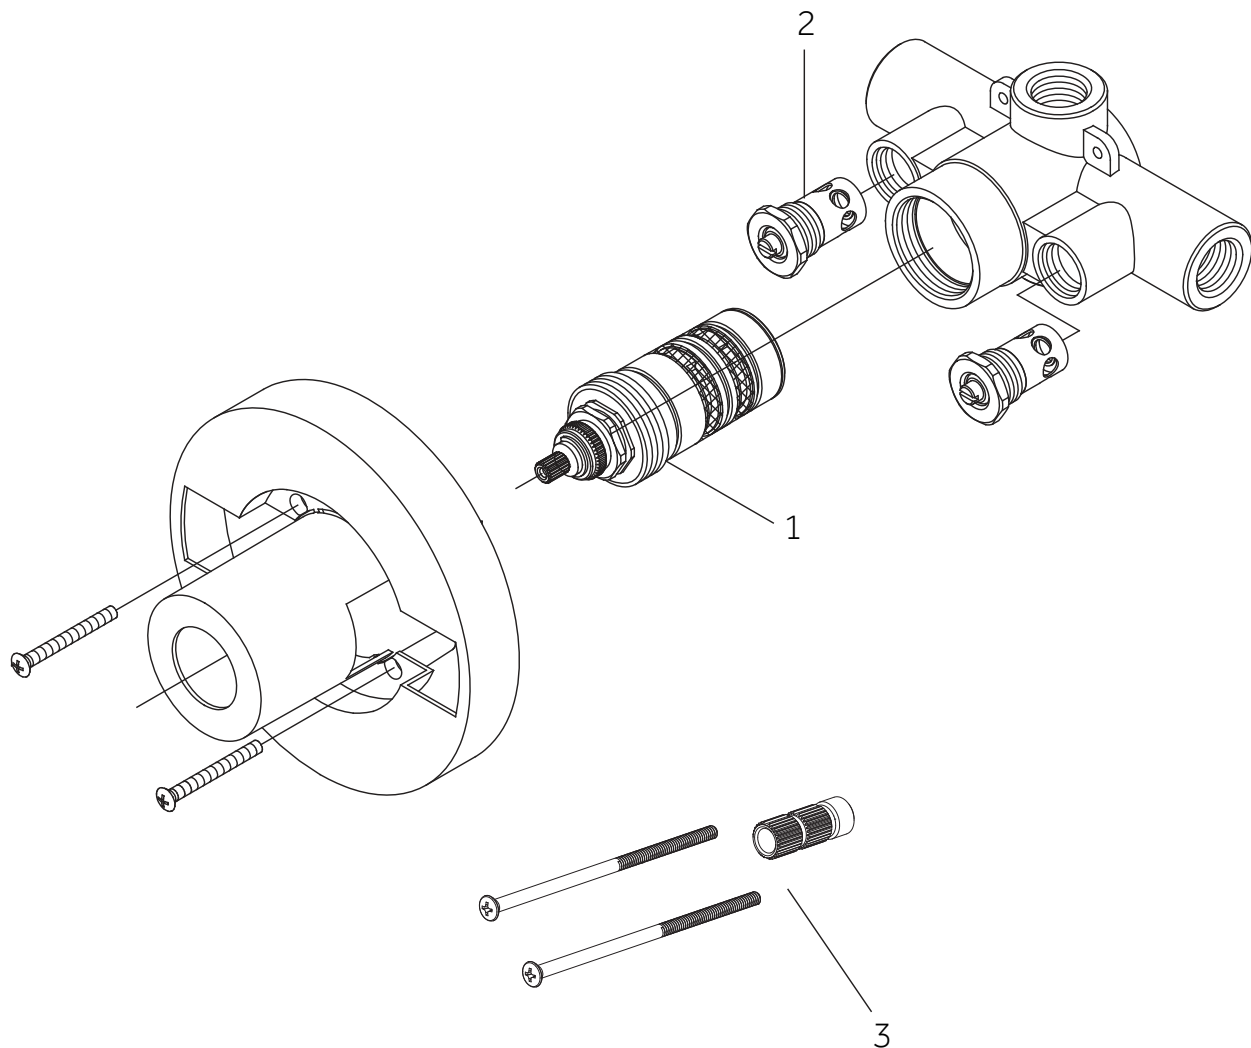

SKU: 955143-L, 955143-C

No.	Part Name	Piece	Nombre de pieza	Part No.
1	1/2" Thermostatic Valve Cartridge 3/4" Thermostatic Valve Cartridge	1/2" Cartucho de válvula termostática 3/4" Cartucho de válvula termostática	1/2" Cartouche de vanne thermostatique 3/4" Cartouche de vanne thermostatique	SH6004CRT SH6006CRT
2	Check valves & Stops - SH6004 Check valves & Stops - SH6006	Válvula de retención y parada - SH6004 Válvula de retención y parada - SH6006	Clapet anti-retour et arrêt - SH6004 Clapet anti-retour et arrêt - SH6006	OBPF3654851 OBPF3CT1002
3	Optional Extension Kit	Juego de extensión opcional	Trousse d'extension en option	SH6004EXT

*Specify Finish / Especifica el Acabado / Spécifiez la Finition

Code: SH6004, SH6006

ELITA

THERMOSTATIC SHOWER SYSTEM WITH BODY SPRAYS AND HAND SHOWER
 SISTEMA DE DUCHA TERMOSTÁTICO CON ROCIADORES CORPORALES Y MANODUCHA
 SYSTÈME DE DOUCHE THERMOSTATIQUE AVEC JUMELLES CORPORELLES ET DOUCHETTE À MAIN
 SKU: 955143-L, 955143-C

1

2

3

No.	Part Name	Nombre de pieza	Pièce	Part No.
1	Handle	Llave	Manche	SHEL441014*
2	Handle	Llave	Manche	SHEL441015*
3	Escutcheon	Escudo de bocallave	Rosace	SHEL441013*
4	2.5mm Hex Allen Wrench	2.5mm Hex Llave Allen	2.5mm Hex Cié hexagonal	OBPF1RP70221

No.	Part Name	Piece	Nombre de pieza	Part No.
1	1/2" Volume Control Valve Cartridge 3/4" Volume Control Valve Cartridge	Cartucho De Valvula De Control De Volumen De 1/2" Cartucho De Valvula De Control De Volumen De 1/2"	Valve de Contrôle de Volume 1/2" Valve de Contrôle de Volume 3/4"	SH6020CRT SH6040CRT
2	Optional Extension Kit	Juego de extensión opcional	Trousse d'extension en option	SH6020EXT