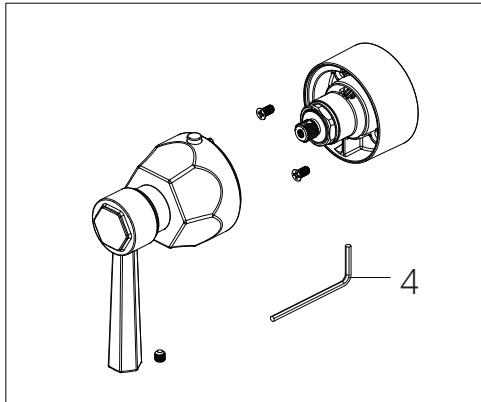

SKU: 955143-L, 955143-C

No.	Part Name	Piece	Nombre de pieza	Part No.
1	1/2" Thermostatic Valve Cartridge 3/4" Thermostatic Valve Cartridge	1/2" Cartucho de válvula termostática 3/4" Cartucho de válvula termostática	1/2" Cartouche de vanne thermostatique 3/4" Cartouche de vanne thermostatique	SH6004CRT SH6006CRT
2	Check valves & Stops - SH6004 Check valves & Stops - SH6006	Válvula de retención y parada - SH6004 Válvula de retención y parada - SH6006	Clapet anti-retour et arrêt - SH6004 Clapet anti-retour et arrêt - SH6006	OBPF3654851 OBPF3CT1002
3	Optional Extension Kit	Juego de extensión opcional	Trousse d'extension en option	SH6004EXT

*Specify Finish / Especifica el Acabado / Spécifiez la Finition

Code: SH6004, SH6006

ELITA

THERMOSTATIC SHOWER SYSTEM WITH BODY SPRAYS AND HAND SHOWER
 SISTEMA DE DUCHA TERMOSTÁTICO CON ROCIADORES CORPORALES Y MANODUCHA
 SYSTÈME DE DOUCHE THERMOSTATIQUE AVEC JUMELLES CORPORELLES ET DOUCHETTE À MAIN
 SKU: 955143-L, 955143-C

1

2

3

No.	Part Name	Nombre de pieza	Pièce	Part No.
1	Handle	Llave	Manche	SHEL441014*
2	Handle	Llave	Manche	SHEL441015*
3	Escutcheon	Escudo de bocallave	Rosace	SHEL441013*
4	2.5mm Hex Allen Wrench	2.5mm Hex Llave Allen	2.5mm Hex Cié hexagonal	OBPF1RP70221

No.	Part Name	Nombre de pieza	Pièce	Part No.
1	Handle	Llave	Manche	SHEL441005*
2	Handle	Llave	Manche	SHEL441006*
3	Escutcheon	Escudo de bocallave	Rosace	SHEL441004*

*Specify Finish / Especifica el Acabado / Spécifiez la Finition