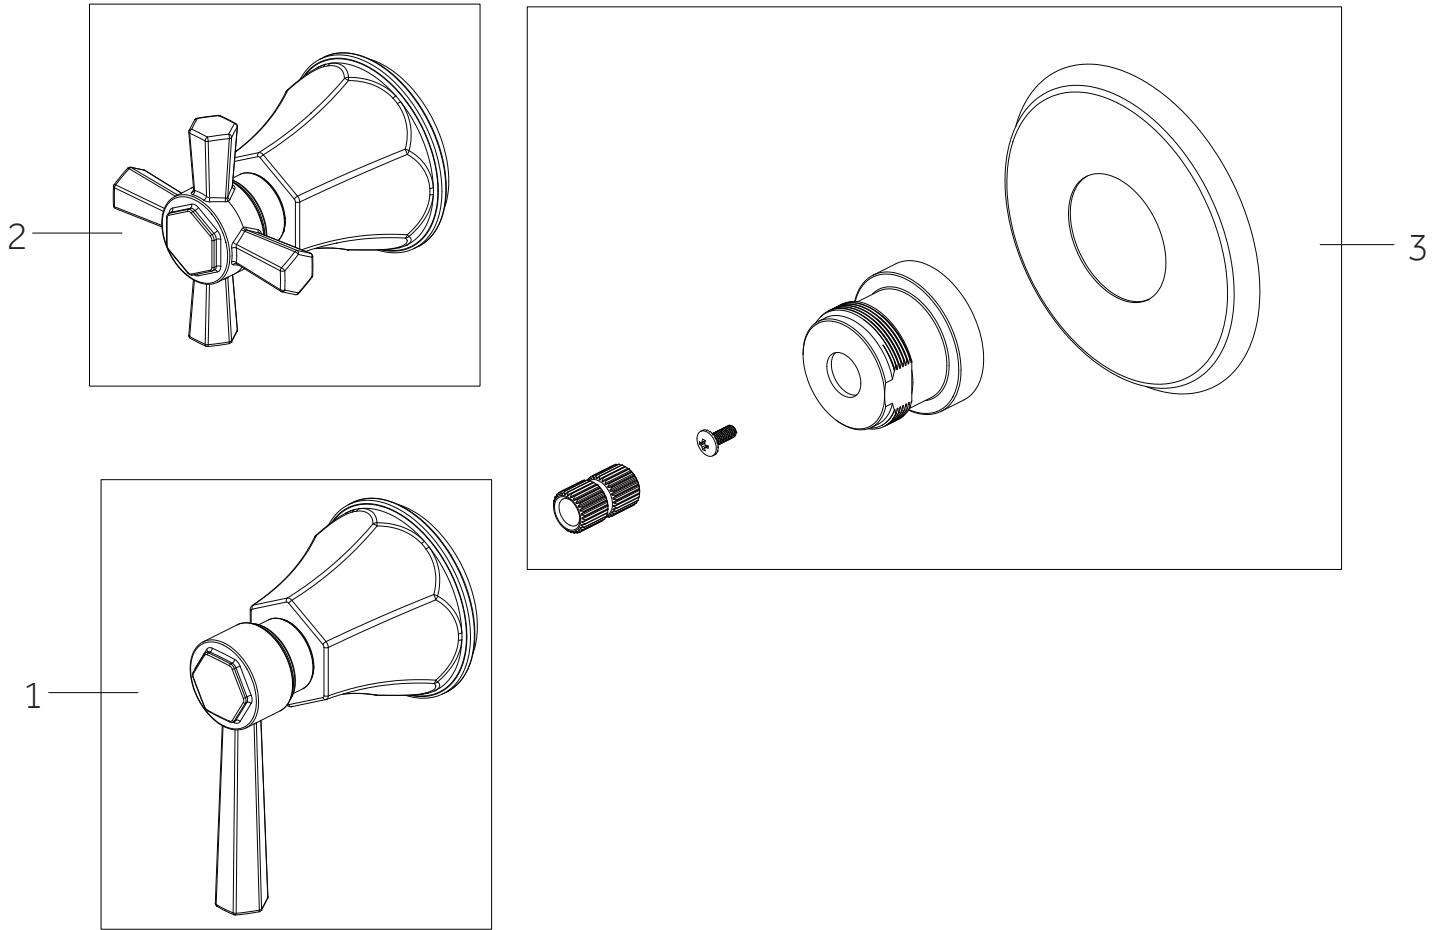

ELITA

THERMOSTATIC SHOWER SYSTEM WITH BODY SPRAYS AND HAND SHOWER
SISTEMA DE DUCHA TERMOSTÁTICO CON ROCIADORES CORPORALES Y MANODUCHA
SYSTÈME DE DOUCHE THERMOSTATIQUE AVEC JUMELLES CORPORELLES ET DOUCHETTE À MAIN
SKU: 955143-L, 955143-C

No.	Part Name	Nombre de pieza	Pièce	Part No.
1	Handle	Llave	Manche	SHEL441005*
2	Handle	Llave	Manche	SHEL441006*
3	Escutcheon	Escudo de bocallave	Rosace	SHEL441004*

*Specify Finish / Especifica el Acabado / Spécifiez la Finition

Code: SHEL441004, SHEL441005, SHEL441006