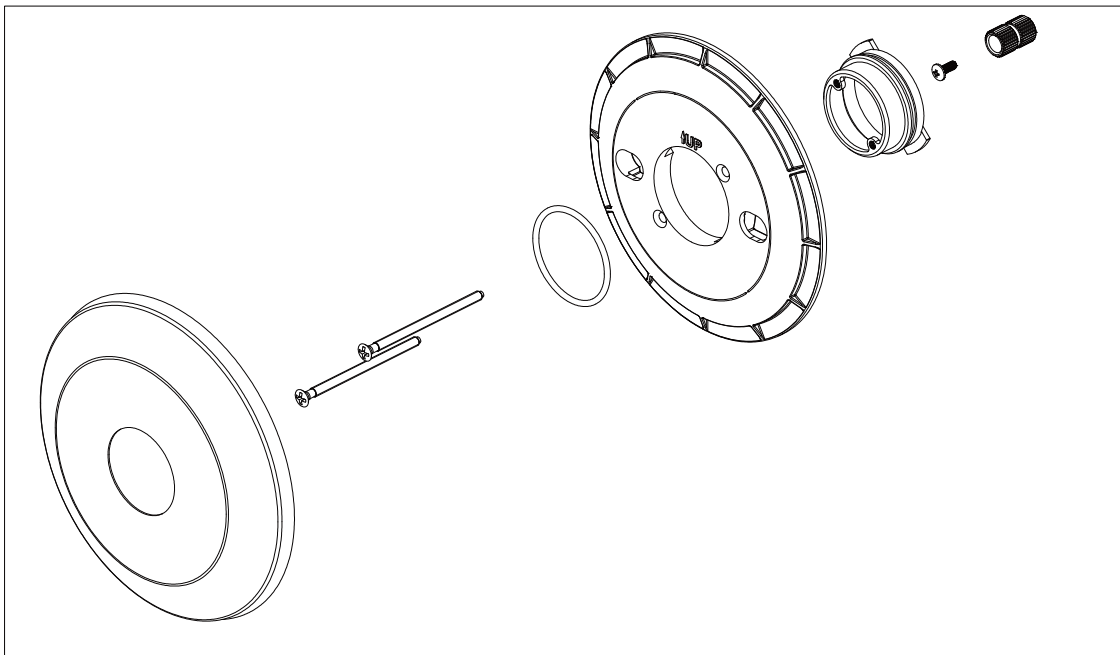

SKU: 955143-L, 955143-C

No.	Part Name	Piece	Nombre de pieza	Part No.
1	1/2" Thermostatic Valve Cartridge 3/4" Thermostatic Valve Cartridge	1/2" Cartucho de válvula termostática 3/4" Cartucho de válvula termostática	1/2" Cartouche de vanne thermostatique 3/4" Cartouche de vanne thermostatique	SH6004CRT SH6006CRT
2	Check valves & Stops - SH6004 Check valves & Stops - SH6006	Válvula de retención y parada - SH6004 Válvula de retención y parada - SH6006	Clapet anti-retour et arrêt - SH6004 Clapet anti-retour et arrêt - SH6006	OBPF3654851 OBPF3CT1002
3	Optional Extension Kit	Juego de extensión opcional	Trousse d'extension en option	SH6004EXT

*Specify Finish / Especifica el Acabado / Spécifiez la Finition

Code: SH6004, SH6006

ELITA

THERMOSTATIC SHOWER SYSTEM WITH BODY SPRAYS AND HAND SHOWER
 SISTEMA DE DUCHA TERMOSTÁTICO CON ROCIADORES CORPORALES Y MANODUCHA
 SYSTÈME DE DOUCHE THERMOSTATIQUE AVEC JUMELLES CORPORELLES ET DOUCHETTE À MAIN
 SKU: 955143-L, 955143-C

1

2

3

No.	Part Name	Nombre de pieza	Pièce	Part No.
1	Handle	Llave	Manche	SHEL441014*
2	Handle	Llave	Manche	SHEL441015*
3	Escutcheon	Escudo de bocallave	Rosace	SHEL441013*
4	2.5mm Hex Allen Wrench	2.5mm Hex Llave Allen	2.5mm Hex Cié hexagonal	OBPF1RP70221