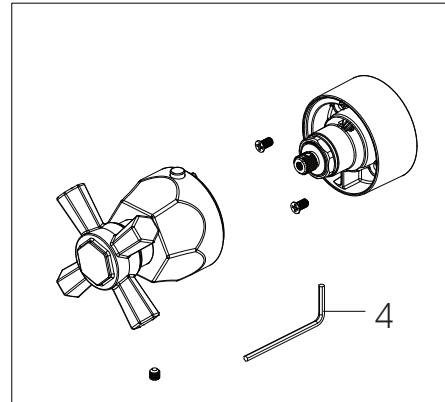

SKU: 955143-L, 955143-C

No.	Part Name	Piece	Nombre de pieza	Part No.
1	1/2" Thermostatic Valve Cartridge 3/4" Thermostatic Valve Cartridge	1/2" Cartucho de válvula termostática 3/4" Cartucho de válvula termostática	1/2" Cartouche de vanne thermostatique 3/4" Cartouche de vanne thermostatique	SH6004CRT SH6006CRT
2	Check valves & Stops - SH6004 Check valves & Stops - SH6006	Válvula de retención y parada - SH6004 Válvula de retención y parada - SH6006	Clapet anti-retour et arrêt - SH6004 Clapet anti-retour et arrêt - SH6006	OBPF3654851 OBPF3CT1002
3	Optional Extension Kit	Juego de extensión opcional	Trousse d'extension en option	SH6004EXT

*Specify Finish / Especifica el Acabado / Spécifiez la Finition

Code: SH6004, SH6006

ELITA

THERMOSTATIC SHOWER SYSTEM WITH BODY SPRAYS AND HAND SHOWER
 SISTEMA DE DUCHA TERMOSTÁTICO CON ROCIADORES CORPORALES Y MANODUCHA
 SYSTÈME DE DOUCHE THERMOSTATIQUE AVEC JUMELLES CORPORELLES ET DOUCHETTE À MAIN
 SKU: 955143-L, 955143-C

1

2

3

No.	Part Name	Nombre de pieza	Pièce	Part No.
1	Handle	Llave	Manche	SHEL441014*
2	Handle	Llave	Manche	SHEL441015*
3	Escutcheon	Escudo de bocallave	Rosace	SHEL441013*
4	2.5mm Hex Allen Wrench	2.5mm Hex Llave Allen	2.5mm Hex Cié hexagonal	OBPF1RP70221

No.	Part Name	Piece	Nombre de pieza	Part No.
1	1/2" Volume Control Valve Cartridge 3/4" Volume Control Valve Cartridge	Cartucho De Valvula De Control De Volumen De 1/2" Cartucho De Valvula De Control De Volumen De 1/2"	Valve de Contrôle de Volume 1/2" Valve de Contrôle de Volume 3/4"	SH6020CRT SH6040CRT
2	Optional Extension Kit	Juego de extensión opcional	Trousse d'extension en option	SH6020EXT