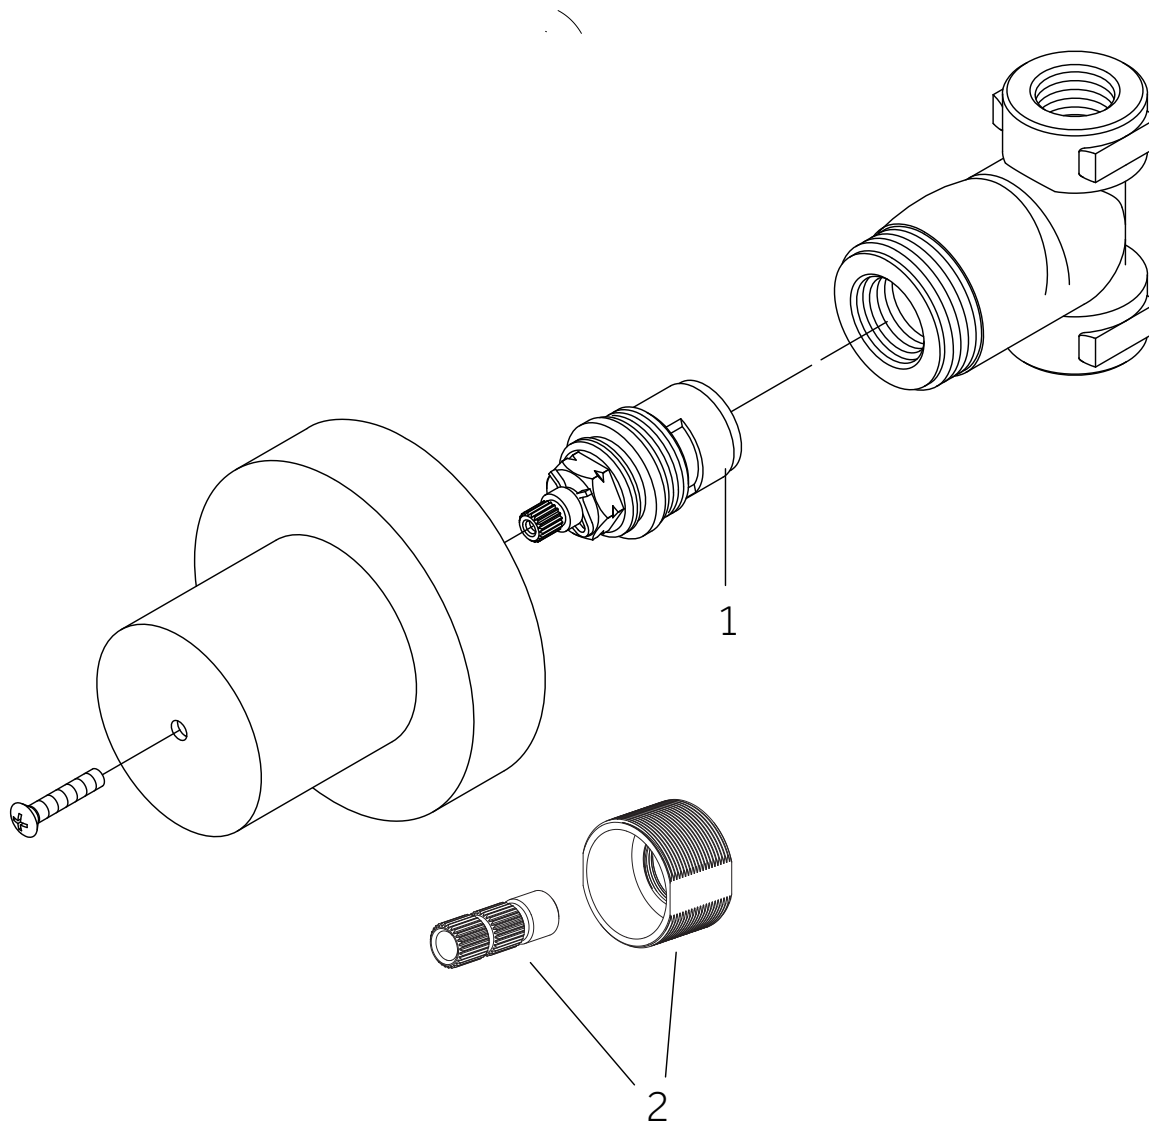

SKU: 955143-L, 955143-C

No.	Part Name	Piece	Nombre de pieza	Part No.
1	1/2" Thermostatic Valve Cartridge 3/4" Thermostatic Valve Cartridge	1/2" Cartucho de válvula termostática 3/4" Cartucho de válvula termostática	1/2" Cartouche de vanne thermostatique 3/4" Cartouche de vanne thermostatique	SH6004CRT SH6006CRT
2	Check valves & Stops - SH6004 Check valves & Stops - SH6006	Válvula de retención y parada - SH6004 Válvula de retención y parada - SH6006	Clapet anti-retour et arrêt - SH6004 Clapet anti-retour et arrêt - SH6006	OBPF3654851 OBPF3CT1002
3	Optional Extension Kit	Juego de extensión opcional	Trousse d'extension en option	SH6004EXT

1

2

3

No.	Part Name	Nombre de pieza	Pièce	Part No.
1	Handle	Llave	Manche	SHEL441014*
2	Handle	Llave	Manche	SHEL441015*
3	Escutcheon	Escudo de bocallave	Rosace	SHEL441013*
4	2.5mm Hex Allen Wrench	2.5mm Hex Llave Allen	2.5mm Hex Cié hexagonal	OBPF1RP70221

No.	Part Name	Piece	Nombre de pieza	Part No.
1	1/2" Volume Control Valve Cartridge 3/4" Volume Control Valve Cartridge	Cartucho De Valvula De Control De Volumen De 1/2" Cartucho De Valvula De Control De Volumen De 1/2"	Valve de Contrôle de Volume 1/2" Valve de Contrôle de Volume 3/4"	SH6020CRT SH6040CRT
2	Optional Extension Kit	Juego de extensión opcional	Trousse d'extension en option	SH6020EXT