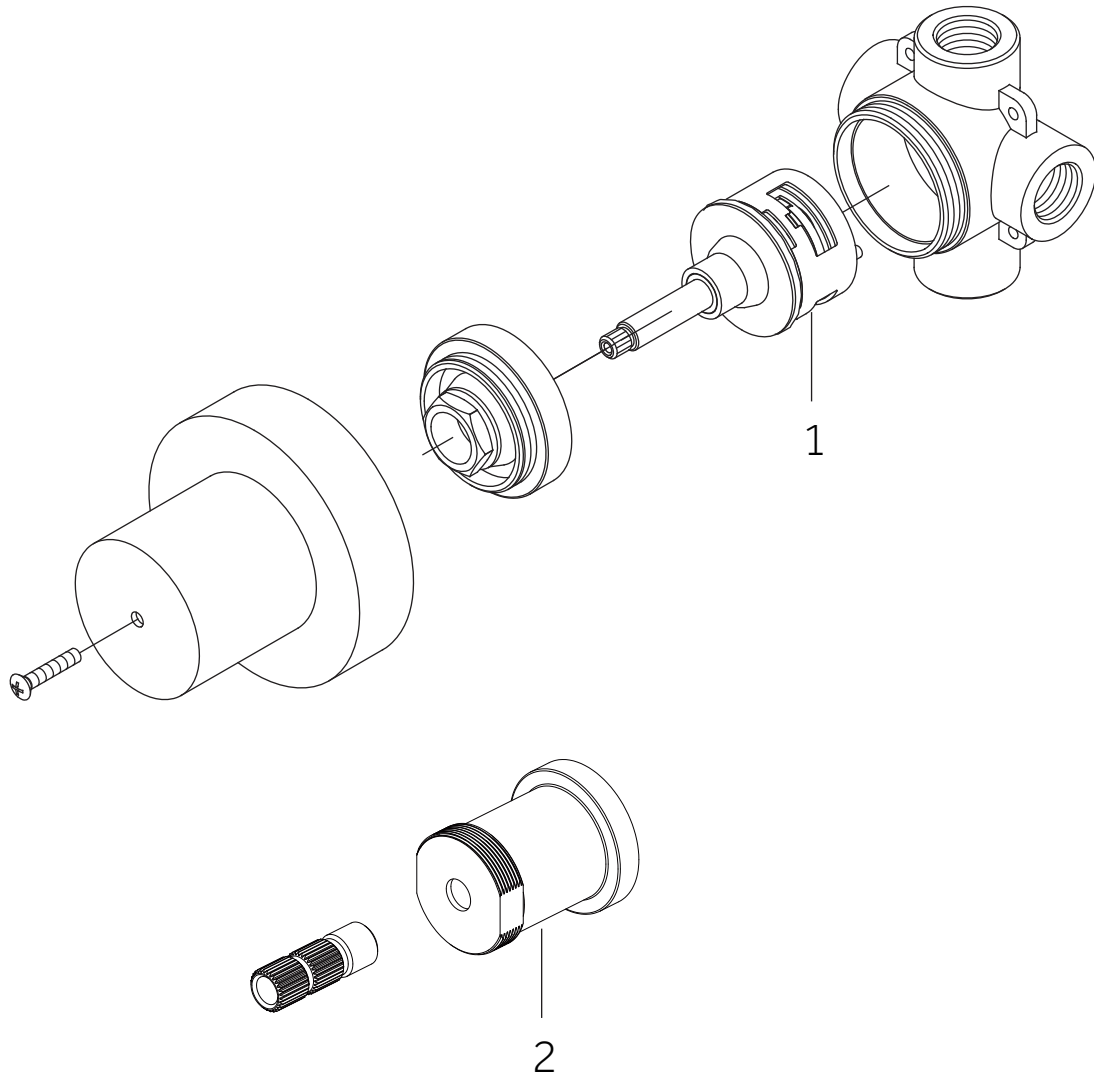

ELITA

THERMOSTATIC SHOWER SYSTEM WITH BODY SPRAYS AND HAND SHOWER
SISTEMA DE DUCHA TERMOSTÁTICO CON ROCIADORES CORPORALES Y MANODUCHA
SYSTÈME DE DOUCHE THERMOSTATIQUE AVEC JUMELLES CORPORELLES ET DOUCHETTE À MAIN
SKU: 955143-L, 955143-C

No.	Part Name	Nom de la pièce	Pieza	Part No.
1	6 Way Cartridge CALGreen cartridge (3Way)	Cartucho de seis vías Cartucho CALGreen (tres vías)	Cartouche à 6 voies Cartouche CALGreen (3 voies)	SH6180 SH6150
2	Optional extension kits	Juego de extensión opcional	Trousse d'extension en option	SH6101EXT

Code: SH6103, SH6101