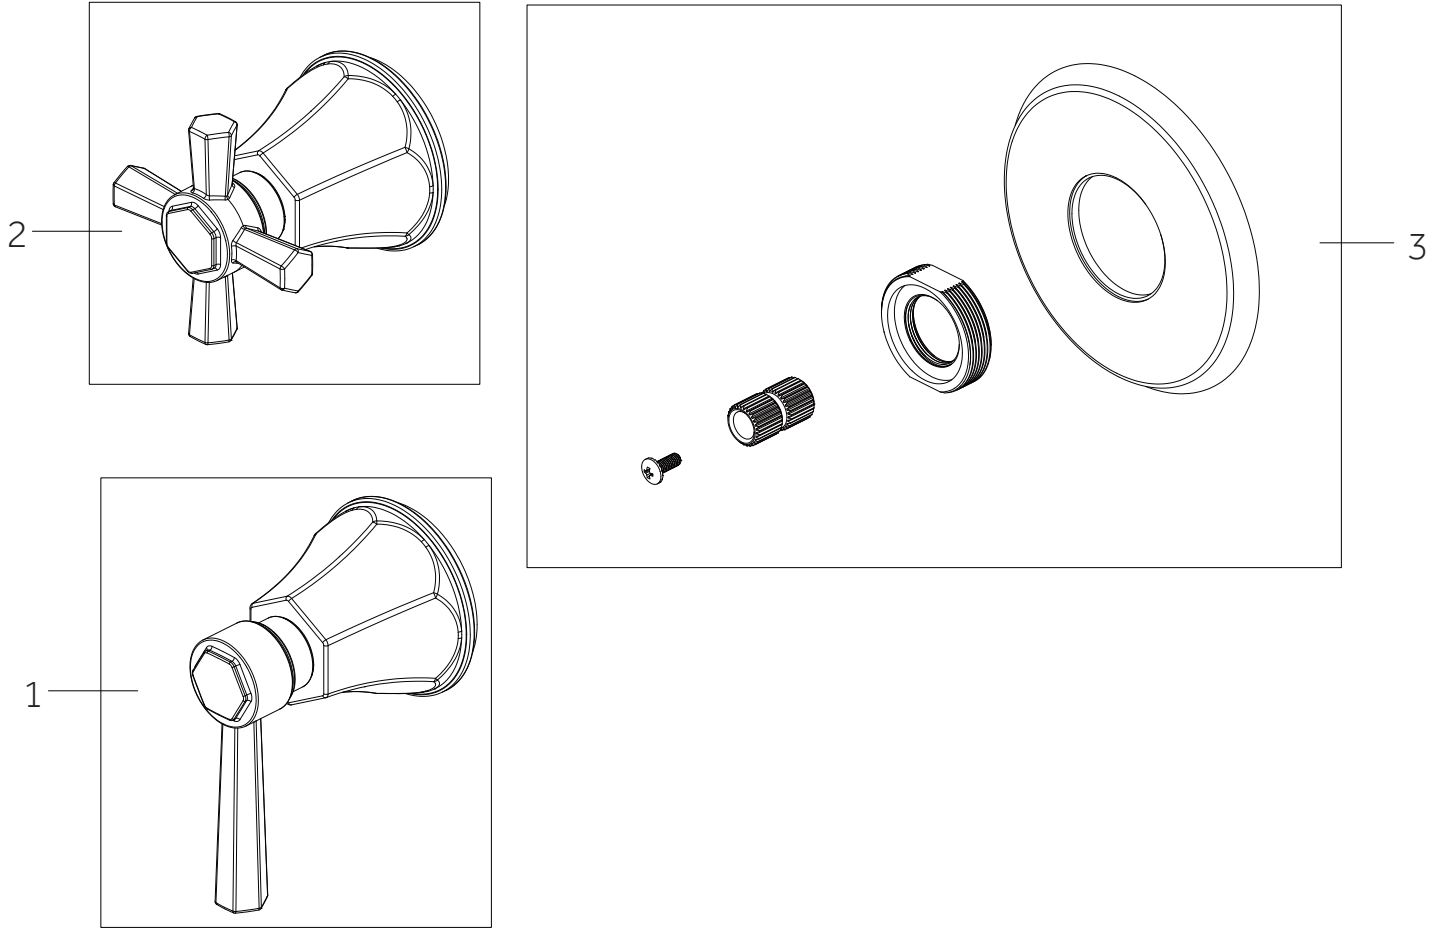

ELITA

THERMOSTATIC SHOWER SYSTEM WITH BODY SPRAYS AND HAND SHOWER
SISTEMA DE DUCHA TERMOSTÁTICO CON ROCIADORES CORPORALES Y MANODUCHA
SYSTÈME DE DOUCHE THERMOSTATIQUE AVEC JUMELLES CORPORELLES ET DOUCHETTE À MAIN
SKU: 955143-L, 955143-C

No.	Part Name	Nombre de pieza	Pièce	Part No.
1	Handle	Llave	Manche	SHEL441005*
2	Handle	Llave	Manche	SHEL441006*
3	Escutcheon	Escudo de bocallave	Rosace	SHEL441016*

*Specify Finish / Especifica el Acabado / Spécifiez la Finition

CODES: SHEL441016 SHEL441005, SHEL441006