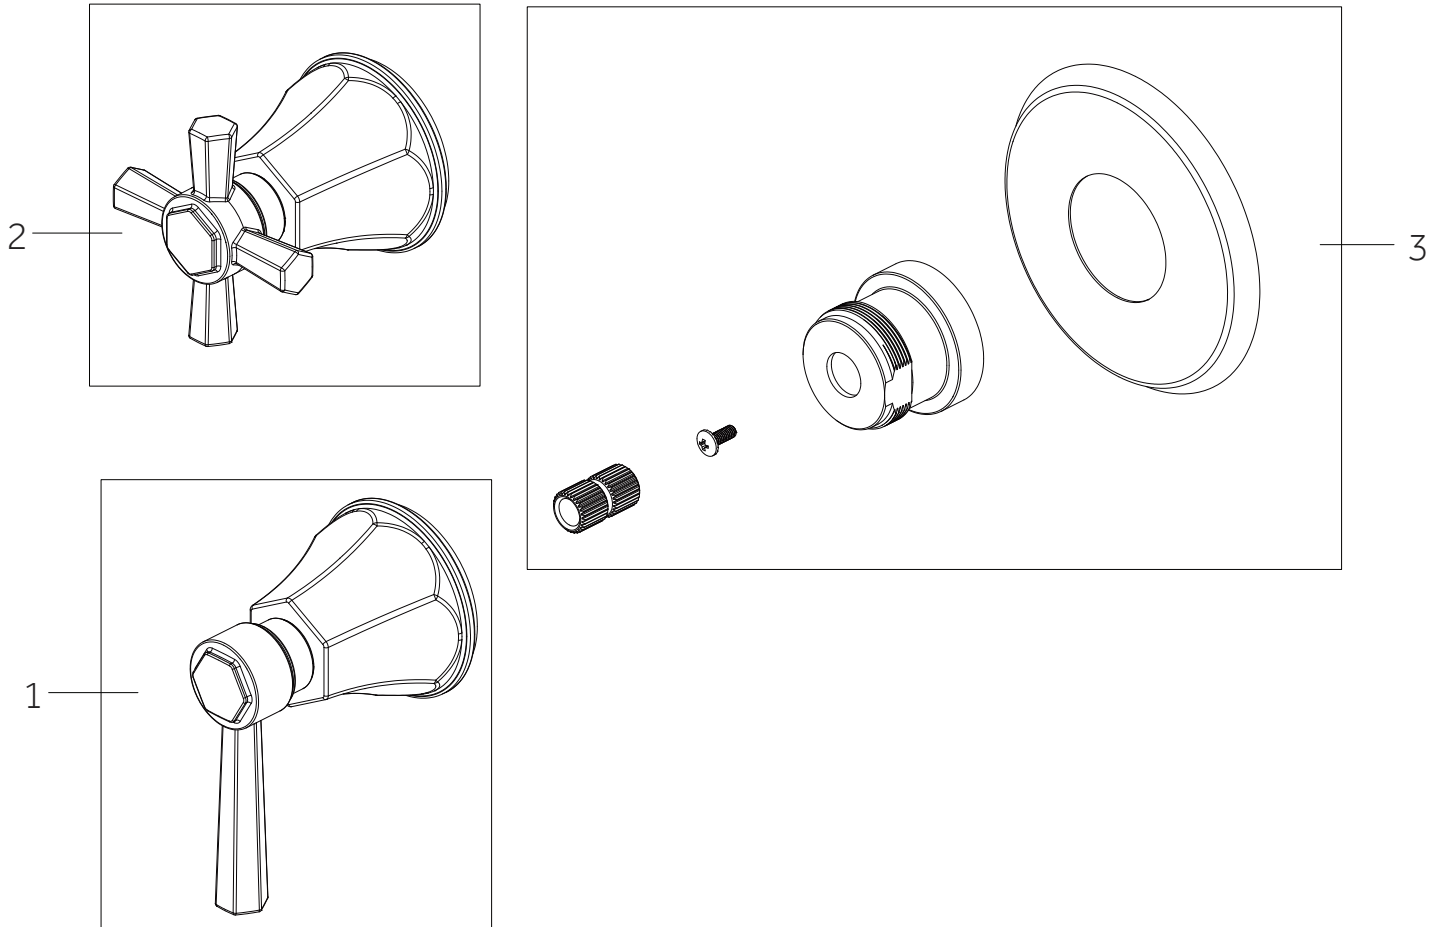

ELITA

THERMOSTATIC SHOWER SYSTEM WITH BODY SPRAYS AND HAND SHOWER
SISTEMA DE DUCHA TERMOSTÁTICO CON ROCIADORES CORPORALES Y MANODUCHA
SYSTÈME DE DOUCHE THERMOSTATIQUE AVEC JUMELLES CORPORELLES ET DOUCHETTE À MAIN
SKU: 955145-L, 955145-C

No.	Part Name	Nombre de pieza	Pièce	Part No.
1	Handle	Llave	Manche	SHEL441005*
2	Handle	Llave	Manche	SHEL441006*
3	Escutcheon	Escudo de bocallave	Rosace	SHEL441004*

*Specify Finish / Especifica el Acabado / Spécifiez la Finition

Code: SHEL441004, SHEL441005, SHEL441006