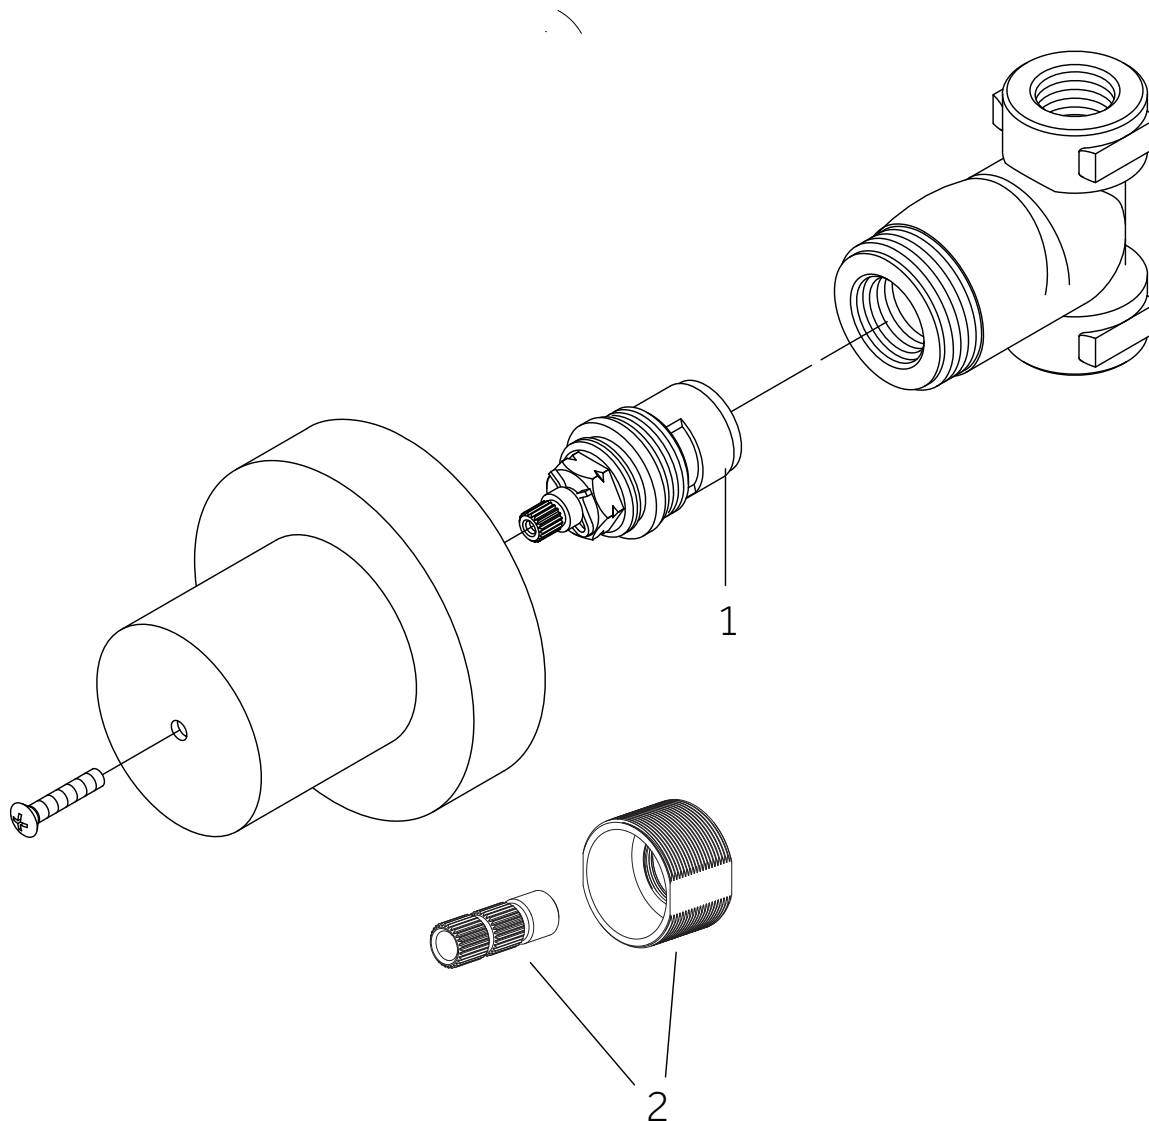

No.	Part Name	Piece	Nombre de pieza	Part No.
1	1/2" Thermostatic Valve Cartridge 3/4" Thermostatic Valve Cartridge	1/2" Cartucho de válvula termostática 3/4" Cartucho de válvula termostática	1/2" Cartouche de vanne thermostatique 3/4" Cartouche de vanne thermostatique	SH6004CRT SH6006CRT
2	Check valves & Stops - SH6004 Check valves & Stops - SH6006	Válvula de retención y parada - SH6004 Válvula de retención y parada - SH6006	Clapet anti-retour et arrêt - SH6004 Clapet anti-retour et arrêt - SH6006	OBPF3654851 OBPF3CT1002
3	Optional Extension Kit	Juego de extensión opcional	Trousse d'extension en option	SH6004EXT

*Specify Finish / Especifica el Acabado / Spécifiez la Finition

Code: SH6004, SH6006

ELITA

THERMOSTATIC SHOWER SYSTEM WITH BODY SPRAYS AND HAND SHOWER
 SISTEMA DE DUCHA TERMOSTÁTICO CON ROCIADORES CORPORALES Y MANODUCHA
 SYSTÈME DE DOUCHE THERMOSTATIQUE AVEC JUMELLES CORPORELLES ET DOUCHETTE À MAIN
 SKU: 955145-L, 955145-C

No.	Part Name	Nombre de pieza	Pièce	Part No.
1	Handle	Llave	Manche	SHEL441014*
2	Handle	Llave	Manche	SHEL441015*
3	Escutcheon	Escudo de bocallave	Rosace	SHEL441013*
4	2.5mm Hex Allen Wrench	2.5mm Hex Llave Allen	2.5mm Hex Cié hexagonal	OBPF1RP70221

No.	Part Name	Piece	Nombre de pieza	Part No.
1	1/2" Volume Control Valve Cartridge 3/4" Volume Control Valve Cartridge	Cartucho De Valvula De Control De Volumen De 1/2" Cartucho De Valvula De Control De Volumen De 1/2"	Valve de Contrôle de Volume 1/2" Valve de Contrôle de Volume 3/4"	SH6020CRT SH6040CRT
2	Optional Extension Kit	Juego de extensión opcional	Trousse d'extension en option	SH6020EXT