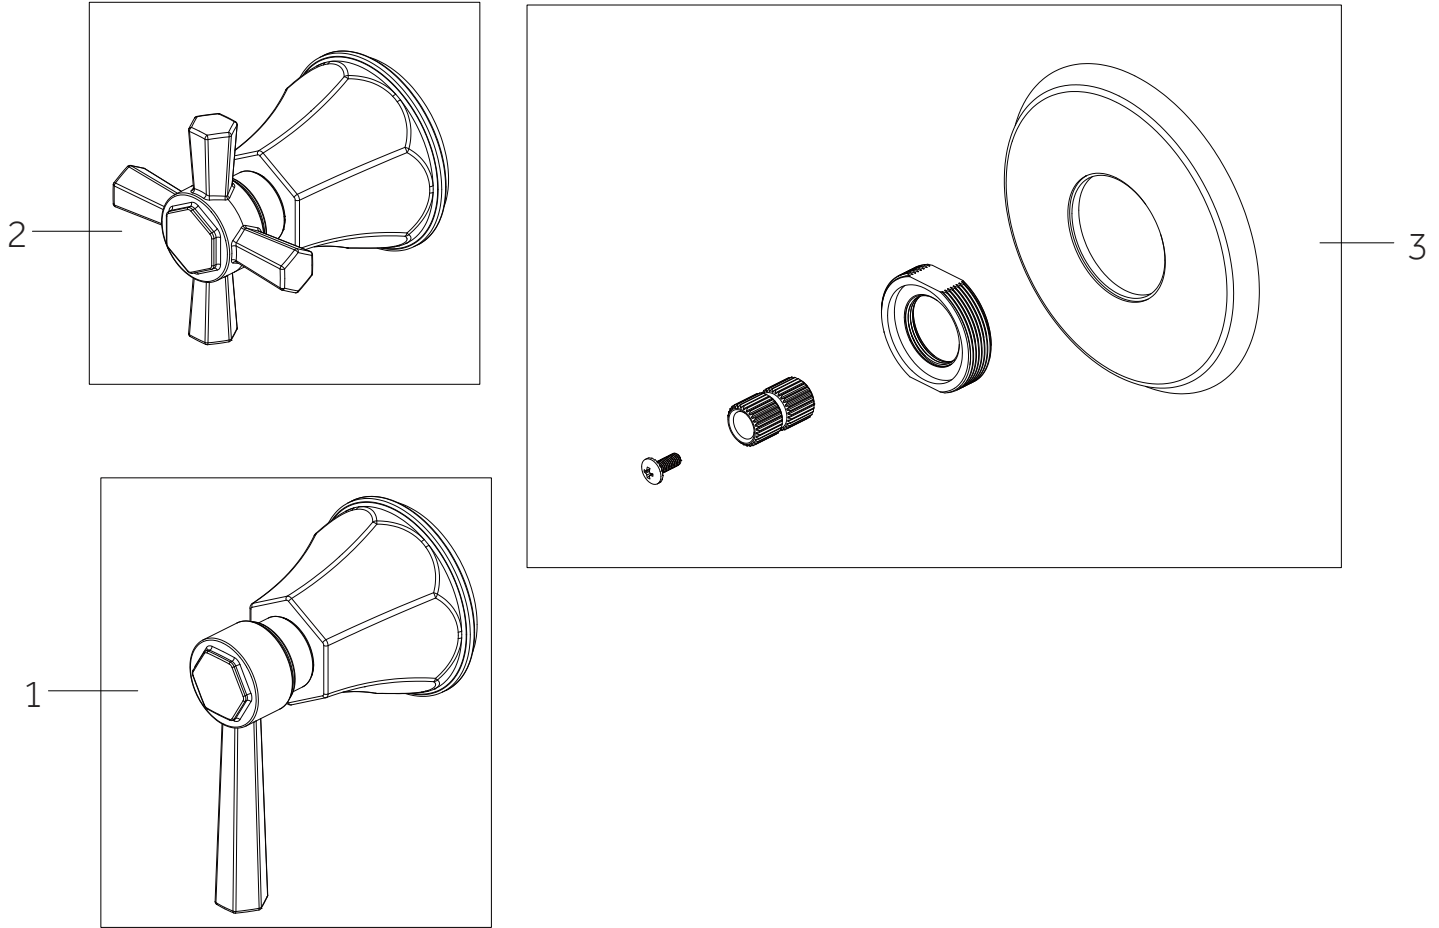

ELITA

THERMOSTATIC SHOWER SYSTEM WITH BODY SPRAYS AND HAND SHOWER
SISTEMA DE DUCHA TERMOSTÁTICO CON ROCIADORES CORPORALES Y MANODUCHA
SYSTÈME DE DOUCHE THERMOSTATIQUE AVEC JUMELLES CORPORELLES ET DOUCHETTE À MAIN
SKU: 955145-L, 955145-C

No.	Part Name	Nombre de pieza	Pièce	Part No.
1	Handle	Llave	Manche	SHEL441005*
2	Handle	Llave	Manche	SHEL441006*
3	Escutcheon	Escudo de bocallave	Rosace	SHEL441016*

*Specify Finish / Especifica el Acabado / Spécifiez la Finition

CODES: SHEL441016 SHEL441005, SHEL441006