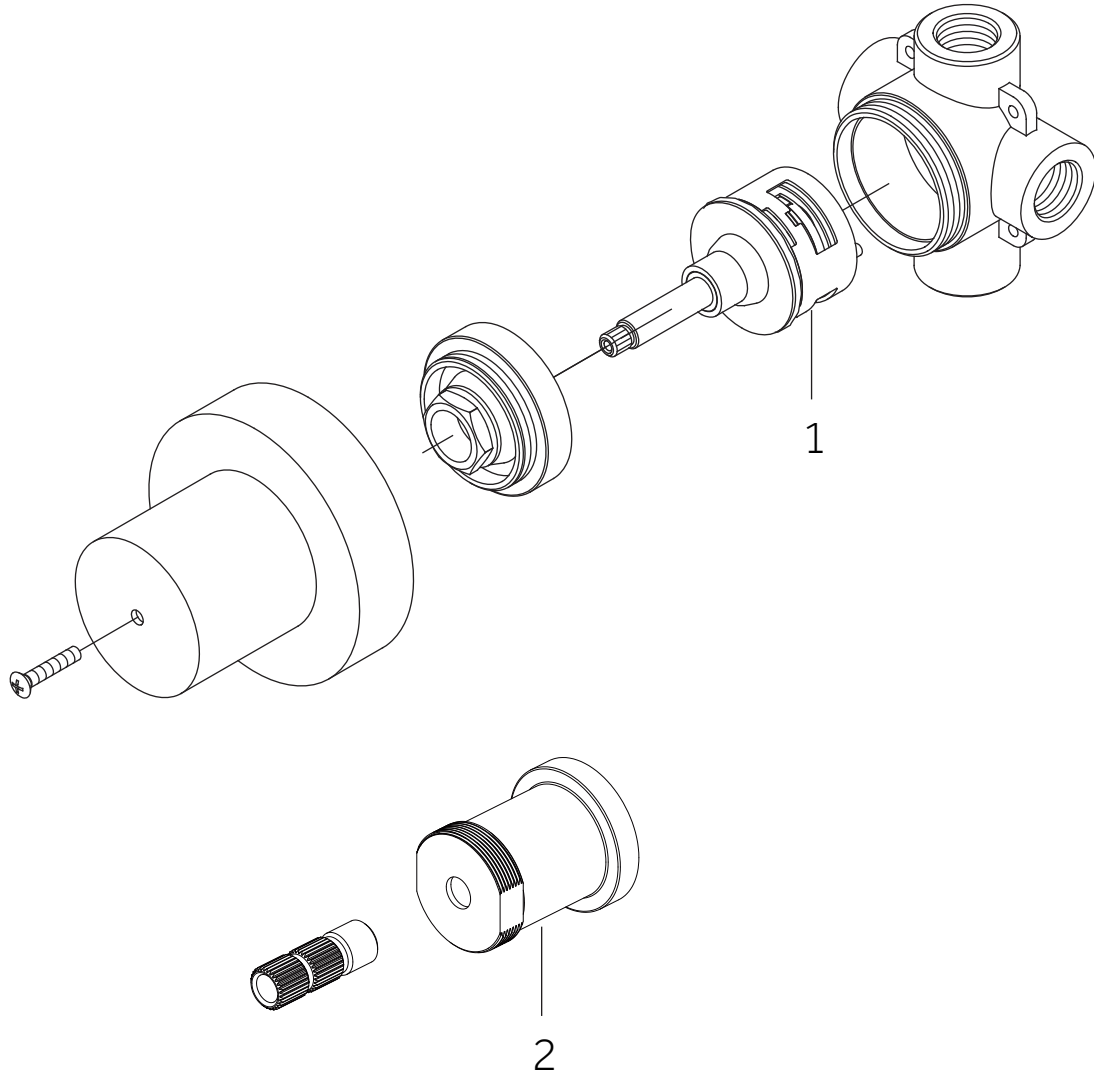

ELITA

THERMOSTATIC SHOWER SYSTEM WITH BODY SPRAYS AND HAND SHOWER
SISTEMA DE DUCHA TERMOSTÁTICO CON ROCIADORES CORPORALES Y MANODUCHA
SYSTÈME DE DOUCHE THERMOSTATIQUE AVEC JUMELLES CORPORELLES ET DOUCHETTE À MAIN
SKU: 955145-L, 955145-C

No.	Part Name	Nom de la pièce	Pieza	Part No.
1	6 Way Cartridge CALGreen cartridge (3Way)	Cartucho de seis vías Cartucho CALGreen (tres vías)	Cartouche à 6 voies Cartouche CALGreen (3 voies)	SH6180 SH6150
2	Optional extension kits	Juego de extensión opcional	Trousse d'extension en option	SH6101EXT

Code: SH6103, SH6101