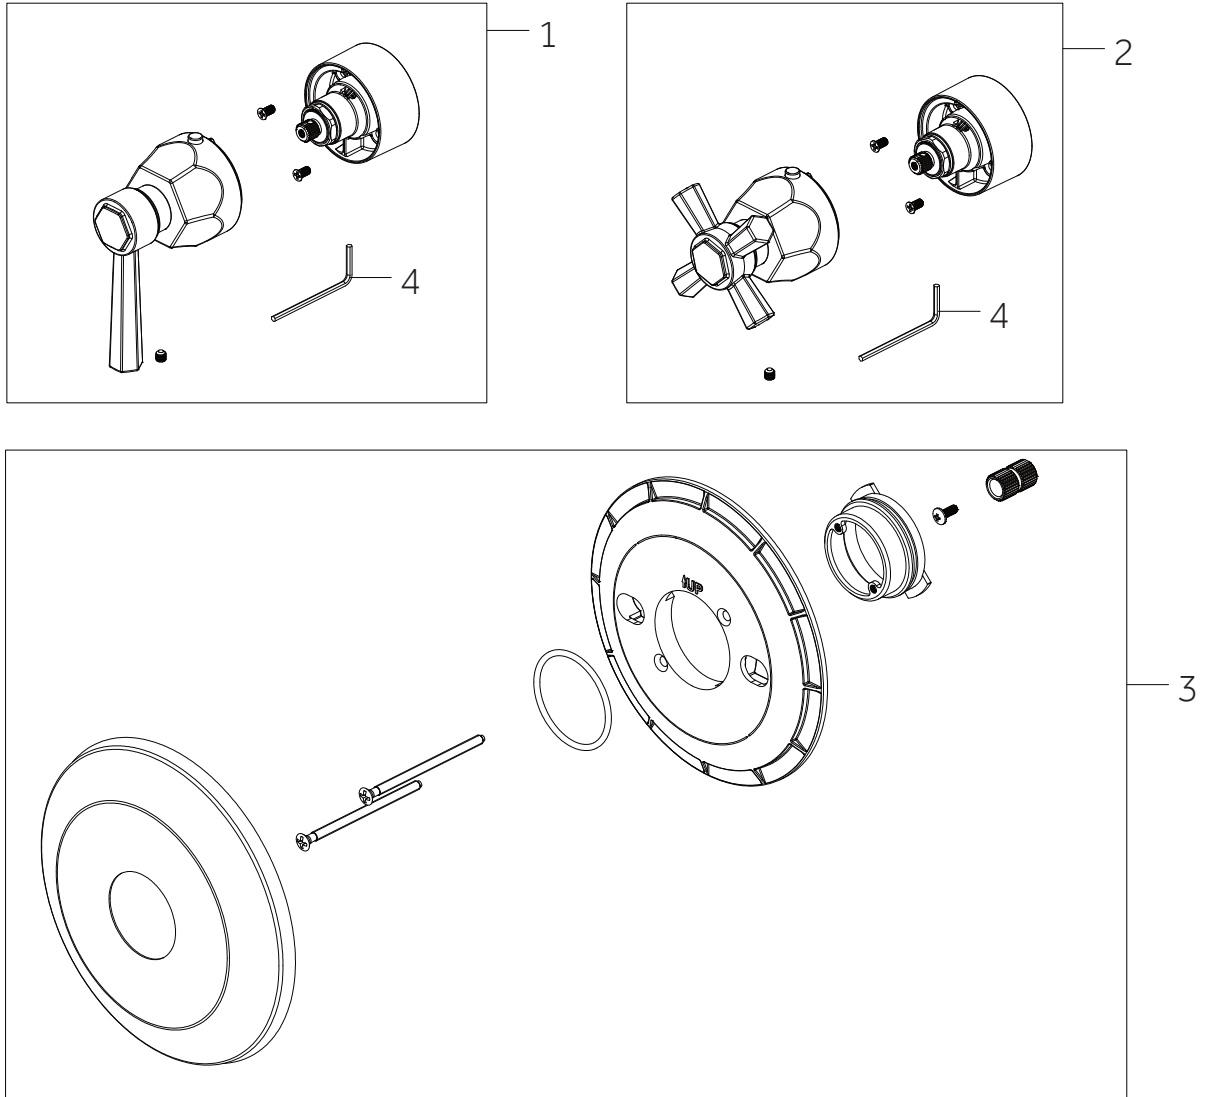

ELITA

THERMOSTATIC SHOWER SYSTEM WITH BODY SPRAYS AND HAND SHOWER
 SISTEMA DE DUCHA TERMOSTÁTICO CON ROCIADORES CORPORALES Y MANODUCHA
 SYSTÈME DE DOUCHE THERMOSTATIQUE AVEC JUMELLES CORPORELLES ET DOUCHETTE À MAIN
 SKU: 955145-L, 955145-C

No.	Part Name	Piece	Nombre de pieza	Part No.
1	1/2" Thermostatic Valve Cartridge 3/4" Thermostatic Valve Cartridge	1/2" Cartucho de válvula termostática 3/4" Cartucho de válvula termostática	1/2" Cartouche de vanne thermostatique 3/4" Cartouche de vanne thermostatique	SH6004CRT SH6006CRT
2	Check valves & Stops - SH6004 Check valves & Stops - SH6006	Válvula de retención y parada - SH6004 Válvula de retención y parada - SH6006	Clapet anti-retour et arrêt - SH6004 Clapet anti-retour et arrêt - SH6006	OBPF3654851 OBPF3CT1002
3	Optional Extension Kit	Juego de extensión opcional	Trousse d'extension en option	SH6004EXT

No.	Part Name	Nombre de pieza	Pièce	Part No.
1	Handle	Llave	Manche	SHEL441014*
2	Handle	Llave	Manche	SHEL441015*
3	Escutcheon	Escudo de bocallave	Rosace	SHEL441013*
4	2.5mm Hex Allen Wrench	2.5mm Hex Llave Allen	2.5mm Hex Cié hexagonal	OBPF1RP70221

No.	Part Name	Piece	Nombre de pieza	Part No.
1	1/2" Volume Control Valve Cartridge 3/4" Volume Control Valve Cartridge	Cartucho De Valvula De Control De Volumen De 1/2" Cartucho De Valvula De Control De Volumen De 1/2"	Valve de Contrôle de Volume 1/2" Valve de Contrôle de Volume 3/4"	SH6020CRT SH6040CRT
2	Optional Extension Kit	Juego de extensión opcional	Trousse d'extension en option	SH6020EXT