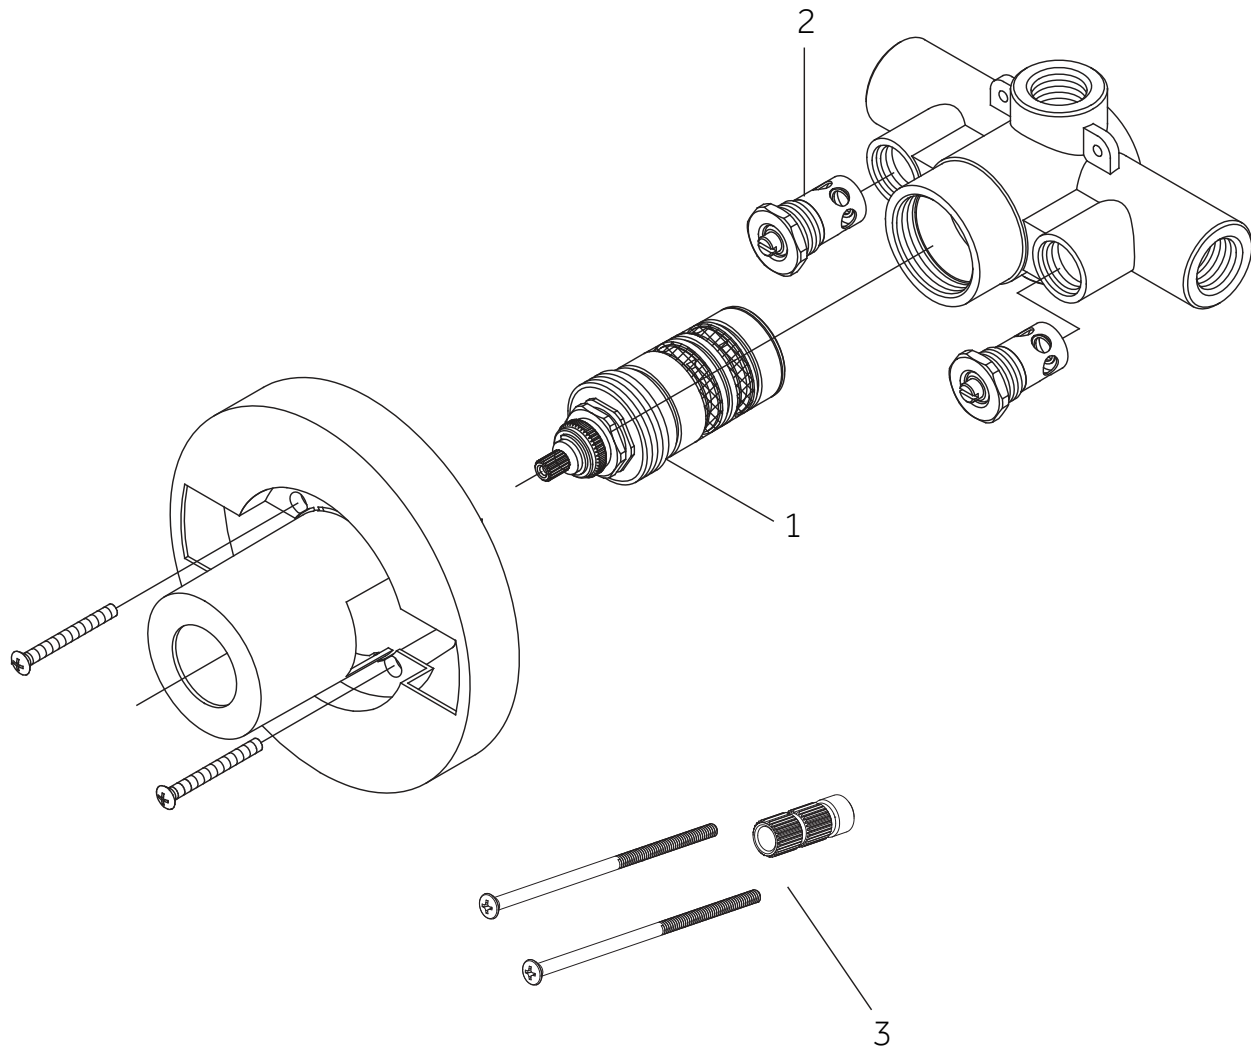

ELITA

THERMOSTATIC SHOWER SYSTEM WITH BODY SPRAYS AND HAND SHOWER
 SISTEMA DE DUCHA TERMOSTÁTICO CON ROCIADORES CORPORALES Y MANODUCHA
 SYSTÈME DE DOUCHE THERMOSTATIQUE AVEC JUMELLES CORPORELLES ET DOUCHETTE À MAIN
 SKU: 955145-L, 955145-C

No.	Part Name	Piece	Nombre de pieza	Part No.
1	1/2" Thermostatic Valve Cartridge 3/4" Thermostatic Valve Cartridge	1/2" Cartucho de válvula termostática 3/4" Cartucho de válvula termostática	1/2" Cartouche de vanne thermostatique 3/4" Cartouche de vanne thermostatique	SH6004CRT SH6006CRT
2	Check valves & Stops - SH6004 Check valves & Stops - SH6006	Válvula de retención y parada - SH6004 Válvula de retención y parada - SH6006	Clapet anti-retour et arrêt - SH6004 Clapet anti-retour et arrêt - SH6006	OBPF3654851 OBPF3CT1002
3	Optional Extension Kit	Juego de extensión opcional	Trousse d'extension en option	SH6004EXT

No.	Part Name	Nombre de pieza	Pièce	Part No.
1	Handle	Llave	Manche	SHEL441014*
2	Handle	Llave	Manche	SHEL441015*
3	Escutcheon	Escudo de bocallave	Rosace	SHEL441013*
4	2.5mm Hex Allen Wrench	2.5mm Hex Llave Allen	2.5mm Hex Cié hexagonal	OBPF1RP70221

No.	Part Name	Piece	Nombre de pieza	Part No.
1	1/2" Volume Control Valve Cartridge 3/4" Volume Control Valve Cartridge	Cartucho De Valvula De Control De Volumen De 1/2" Cartucho De Valvula De Control De Volumen De 1/2"	Valve de Contrôle de Volume 1/2" Valve de Contrôle de Volume 3/4"	SH6020CRT SH6040CRT
2	Optional Extension Kit	Juego de extensión opcional	Trousse d'extension en option	SH6020EXT