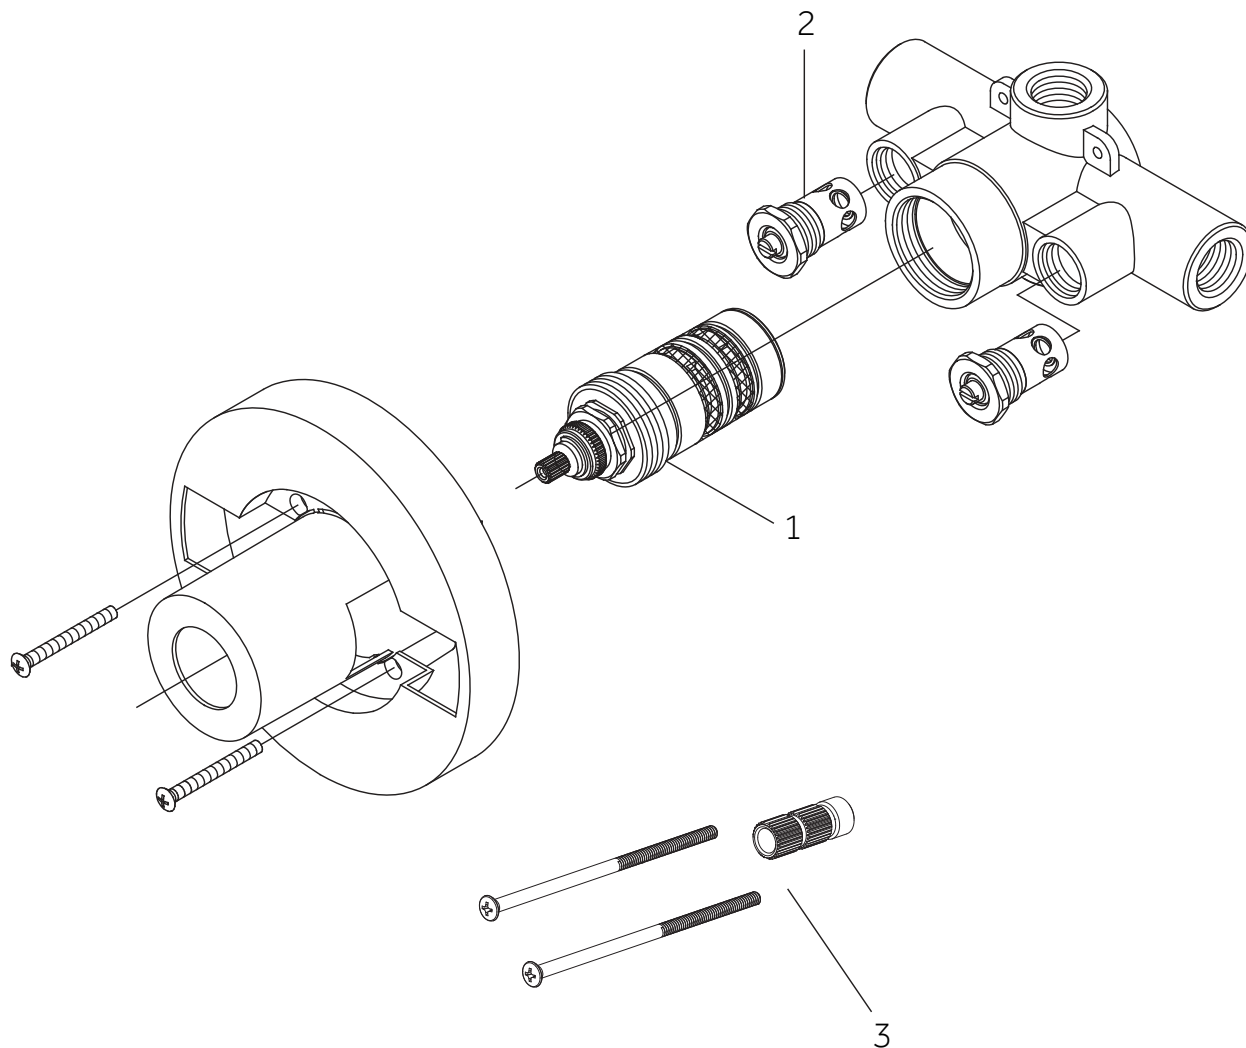

DREA

THERMOSTATIC SHOWER SYSTEM WITH SLIDE BAR HAND SHOWER
 SISTEMA DE DUCHA TERMOSTÁTICO CON MANO DE DUCHA CORREDERA
 SYSTÈME DE DOUCHE THERMOSTATIQUE AVEC DOUCHETTE À BARRE COULISSANTE

SKU: 955147

No.	Part Name	Piece	Nombre de pieza	Part No.
1	1/2" Thermostatic Valve Cartridge 3/4" Thermostatic Valve Cartridge	1/2" Cartucho de válvula termostática 3/4" Cartucho de válvula termostática	1/2" Cartouche de vanne thermostatique 3/4" Cartouche de vanne thermostatique	SH6004CRT SH6006CRT
2	Check valves & Stops - SH6004 Check valves & Stops - SH6006	Válvula de retención y parada - SH6004 Válvula de retención y parada - SH6006	Clapet anti-retour et arrêt - SH6004 Clapet anti-retour et arrêt - SH6006	OBPF3654851 OBPF3CT1002
3	Optional Extension Kit	Juego de extensión opcional	Trousse d'extension en option	SH6004EXT

*Specify Finish / Especifica el Acabado / Spécifiez la Finition

Code: SH6004, SH6006

DREA

THERMOSTATIC SHOWER SYSTEM WITH SLIDE BAR HAND SHOWER
 SISTEMA DE DUCHA TERMOSTÁTICO CON MANO DE DUCHA CORREDERA
 SYSTÈME DE DOUCHE THERMOSTATIQUE AVEC DOUCHETTE À BARRE COULISSANTE

SKU: 955147

No.	Part Name	Nombre de pieza	Pièce	Part No.
1	Screw	Tornillo	Vis	OBPF150142
2	Handle	Llave	Manche	OBPF13128*
3	2.5mm Hex Allen Wrench	2.5mm Hex Llave Allen	2.5mm Hex Clé hexagonale	OBPF1RP70221

SKU: 955147

No.	Part Name	Piece	Nombre de pieza	Part No.
1	1/2" Volume Control Valve Cartridge 3/4" Volume Control Valve Cartridge	Cartucho De Valvula De Control De Volumen De 1/2" Cartucho De Valvula De Control De Volumen De 1/2"	Valve de Contrôle de Volume 1/2" Valve de Contrôle de Volume 3/4"	SH6020CRT SH6040CRT
2	Optional Extension Kit	Juego de extensión opcional	Trousse d'extension en option	SH6020EXT