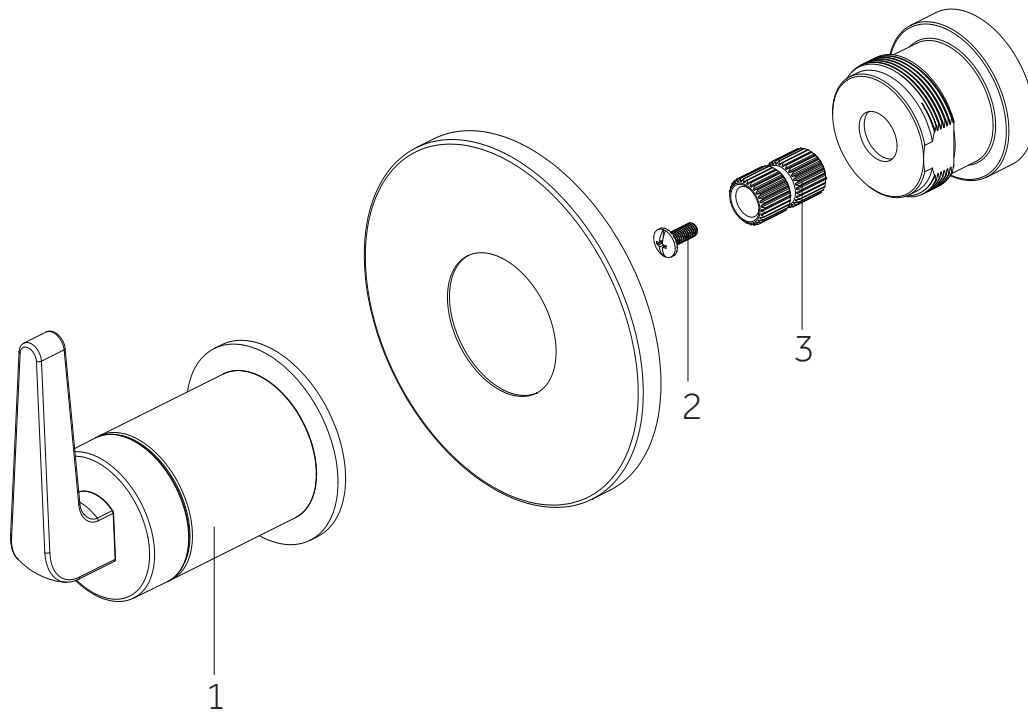

DREA

THERMOSTATIC SHOWER SYSTEM WITH SLIDE BAR HAND SHOWER
SISTEMA DE DUCHA TERMOSTÁTICO CON MANO DE DUCHA CORREDERA
SYSTÈME DE DOUCHE THERMOSTATIQUE AVEC DOUCHETTE À BARRE COULISSANTE
SKU: 955147

No.	Part Name / Nombre de pieza / Pièce	Part No.
1	Handle Assembly / Ensamblaje de la Manija / Manette	OBPF7KF13100*
2	Screw / Tornillo / Vis	OBPF150142
3	Connector / Conector / Raccorder	OBPF870350

*Specify Finish / Especifica el Acabado / Spécifiez la Finition

Code: SHDR9005