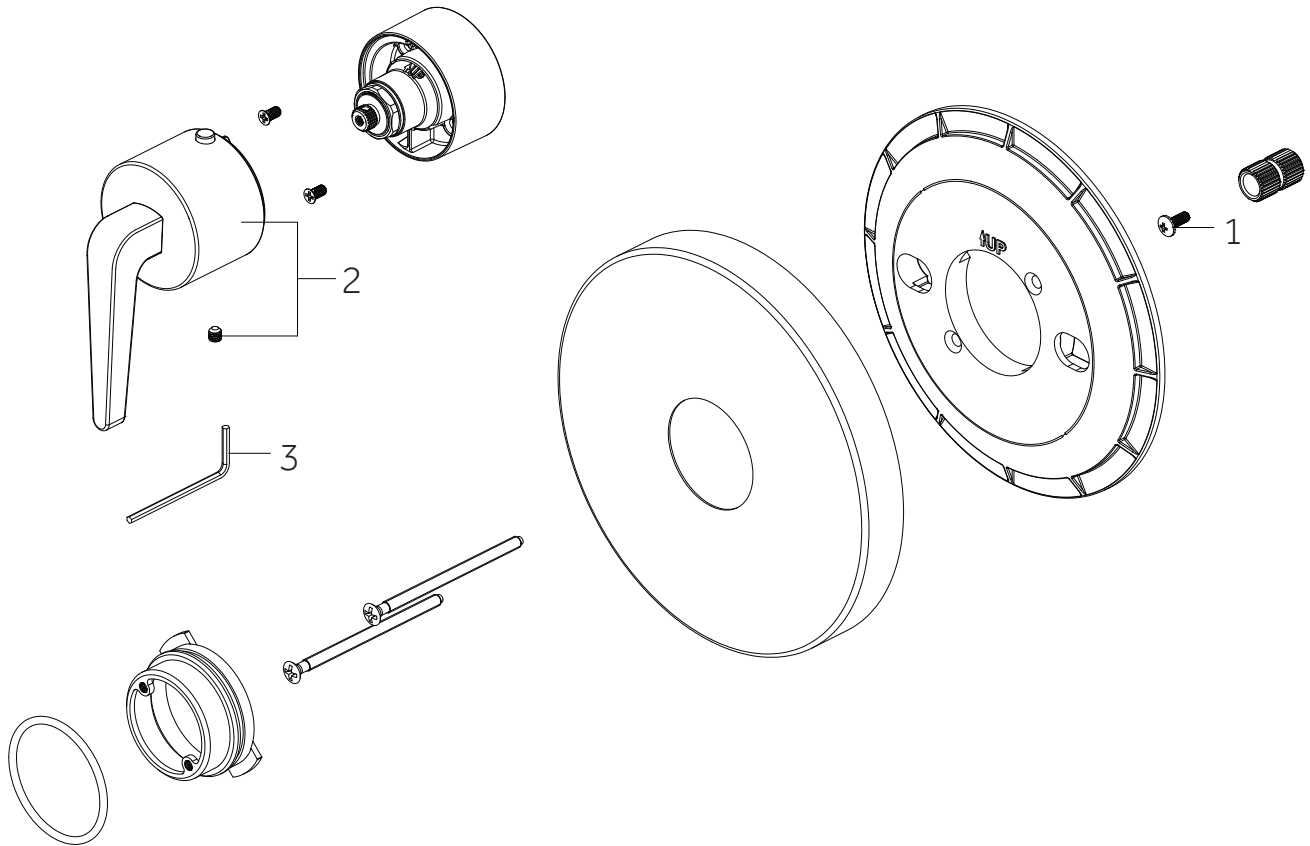

DREA

THERMOSTATIC SHOWER SYSTEM WITH SLIDE BAR HAND SHOWER
 SISTEMA DE DUCHA TERMOSTÁTICO CON MANO DE DUCHA CORREDERA
 SYSTÈME DE DOUCHE THERMOSTATIQUE AVEC DOUCHETTE À BARRE COULISSANTE

SKU: 955147

No.	Part Name	Piece	Nombre de pieza	Part No.
1	1/2" Thermostatic Valve Cartridge 3/4" Thermostatic Valve Cartridge	1/2" Cartucho de válvula termostática 3/4" Cartucho de válvula termostática	1/2" Cartouche de vanne thermostatique 3/4" Cartouche de vanne thermostatique	SH6004CRT SH6006CRT
2	Check valves & Stops - SH6004 Check valves & Stops - SH6006	Válvula de retención y parada - SH6004 Válvula de retención y parada - SH6006	Clapet anti-retour et arrêt - SH6004 Clapet anti-retour et arrêt - SH6006	OBPF3654851 OBPF3CT1002
3	Optional Extension Kit	Juego de extensión opcional	Trousse d'extension en option	SH6004EXT

*Specify Finish / Especifica el Acabado / Spécifiez la Finition

Code: SH6004, SH6006

DREA

THERMOSTATIC SHOWER SYSTEM WITH SLIDE BAR HAND SHOWER
 SISTEMA DE DUCHA TERMOSTÁTICO CON MANO DE DUCHA CORREDERA
 SYSTÈME DE DOUCHE THERMOSTATIQUE AVEC DOUCHETTE À BARRE COULISSANTE

SKU: 955147

No.	Part Name	Nombre de pieza	Pièce	Part No.
1	Screw	Tornillo	Vis	OBPF150142
2	Handle	Llave	Manche	OBPF13128*
3	2.5mm Hex Allen Wrench	2.5mm Hex Llave Allen	2.5mm Hex Clé hexagonale	OBPF1RP70221

*Specify Finish / Especifica el Acabado / Spécifiez la Finition

Code: SHDR9009

DREA

THERMOSTATIC SHOWER SYSTEM WITH SLIDE BAR HAND SHOWER
 SISTEMA DE DUCHA TERMOSTÁTICO CON MANO DE DUCHA CORREDERA
 SYSTÈME DE DOUCHE THERMOSTATIQUE AVEC DOUCHETTE À BARRE COULISSANTE