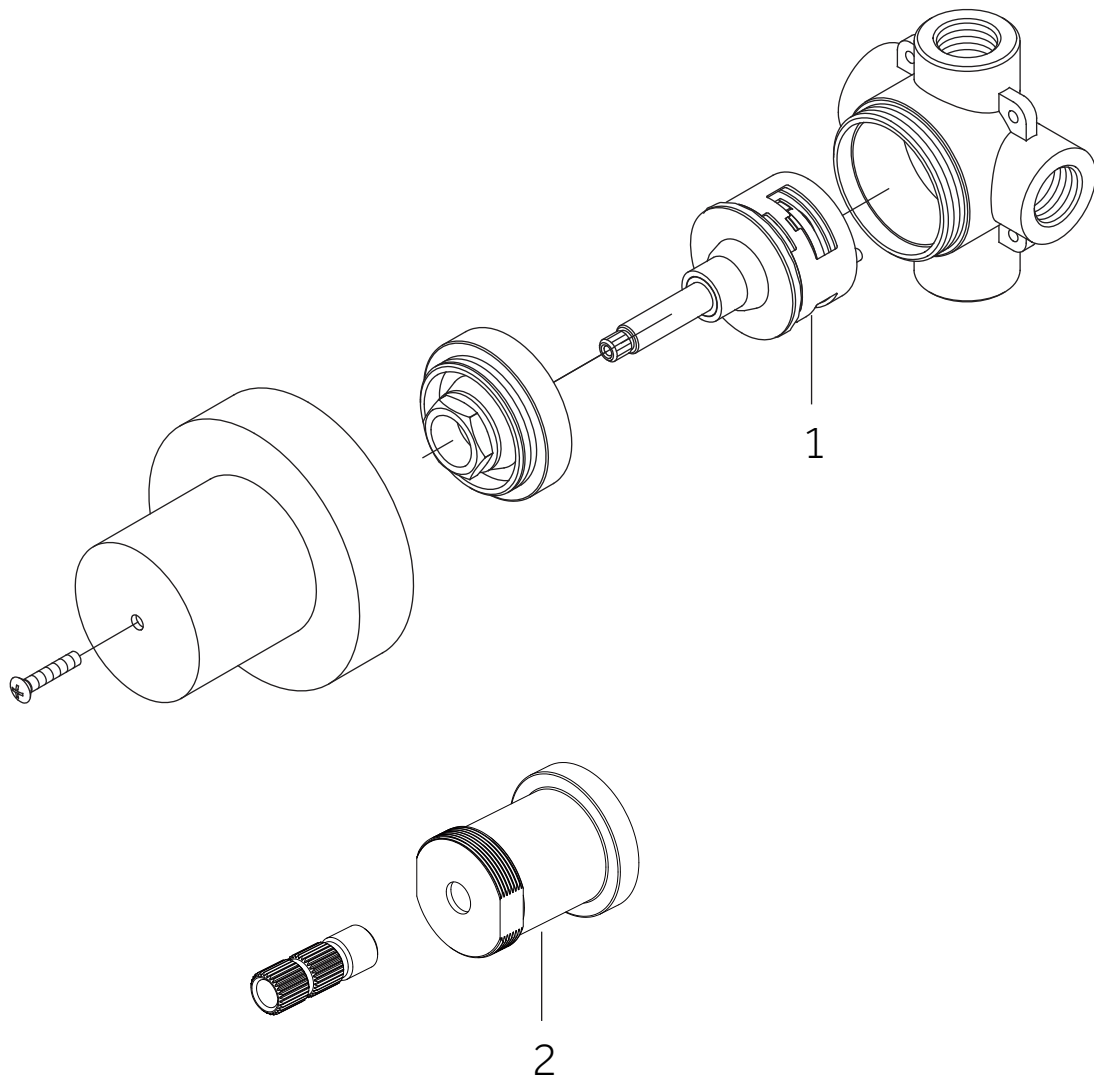

SKU: 955147

No.	Part Name	Nombre de pieza	Pièce	Part No.
1	Handle Assembly	Ensamblaje de la Manija	Manette	OBPF7KF13100*
2	Screw	Tornillo	Vis	OBPF150142
3	Connector	Conector	Raccorder	OBPF870350

*Specify Finish / Especifica el Acabado / Spécifiez la Finition

Code: SHDR9007

THERMOSTATIC SHOWER SYSTEM WITH SLIDE BAR HAND SHOWER
 SISTEMA DE DUCHA TERMOSTÁTICO CON MANO DE DUCHA CORREDERA
 SYSTÈME DE DOUCHE THERMOSTATIQUE AVEC DOUCHETTE À BARRE COULISSANTE

SKU: 955147