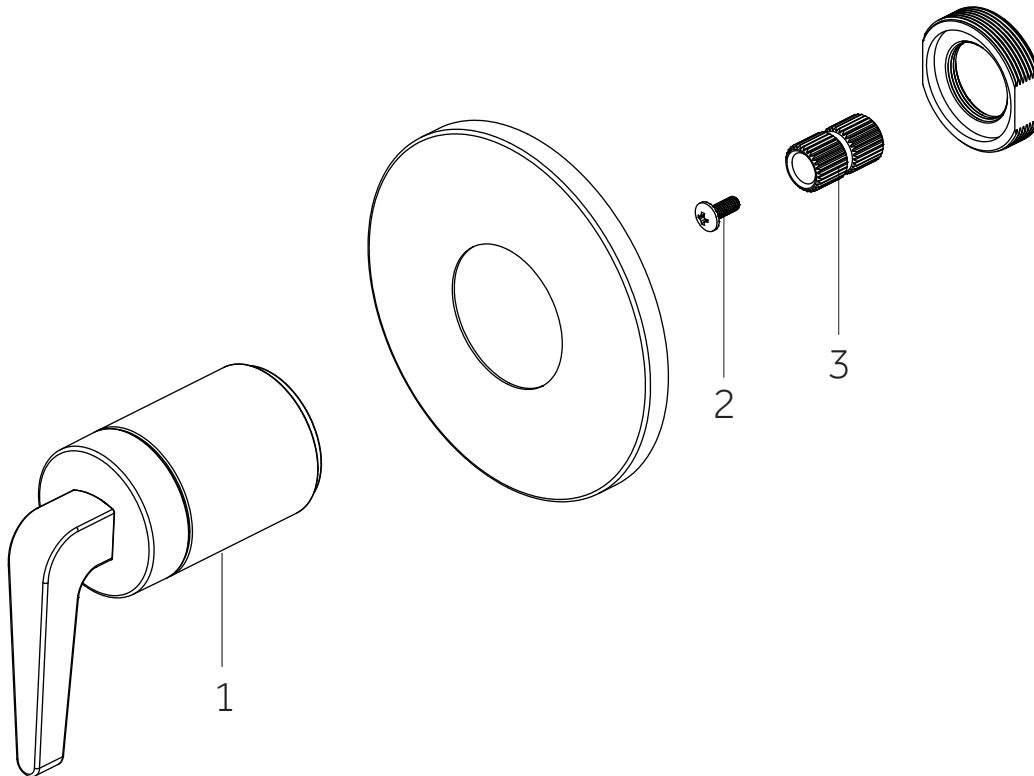

SKU: 955147

No.	Part Name	Piece	Nombre de pieza	Part No.
1	1/2" Volume Control Valve Cartridge 3/4" Volume Control Valve Cartridge	Cartucho De Valvula De Control De Volumen De 1/2" Cartucho De Valvula De Control De Volumen De 1/2"	Valve de Contrôle de Volume 1/2" Valve de Contrôle de Volume 3/4"	SH6020CRT SH6040CRT
2	Optional Extension Kit	Juego de extensión opcional	Trousse d'extension en option	SH6020EXT

SKU: 955147

No.	Part Name	Nombre de pieza	Pièce	Part No.
1	Handle Assembly	Ensamblaje de la Manija	Manette	OBPF7KF13100*
2	Screw	Tornillo	Vis	OBPF150142
3	Connector	Conector	Raccorder	OBPF870350

*Specify Finish / Especifica el Acabado / Spécifiez la Finition