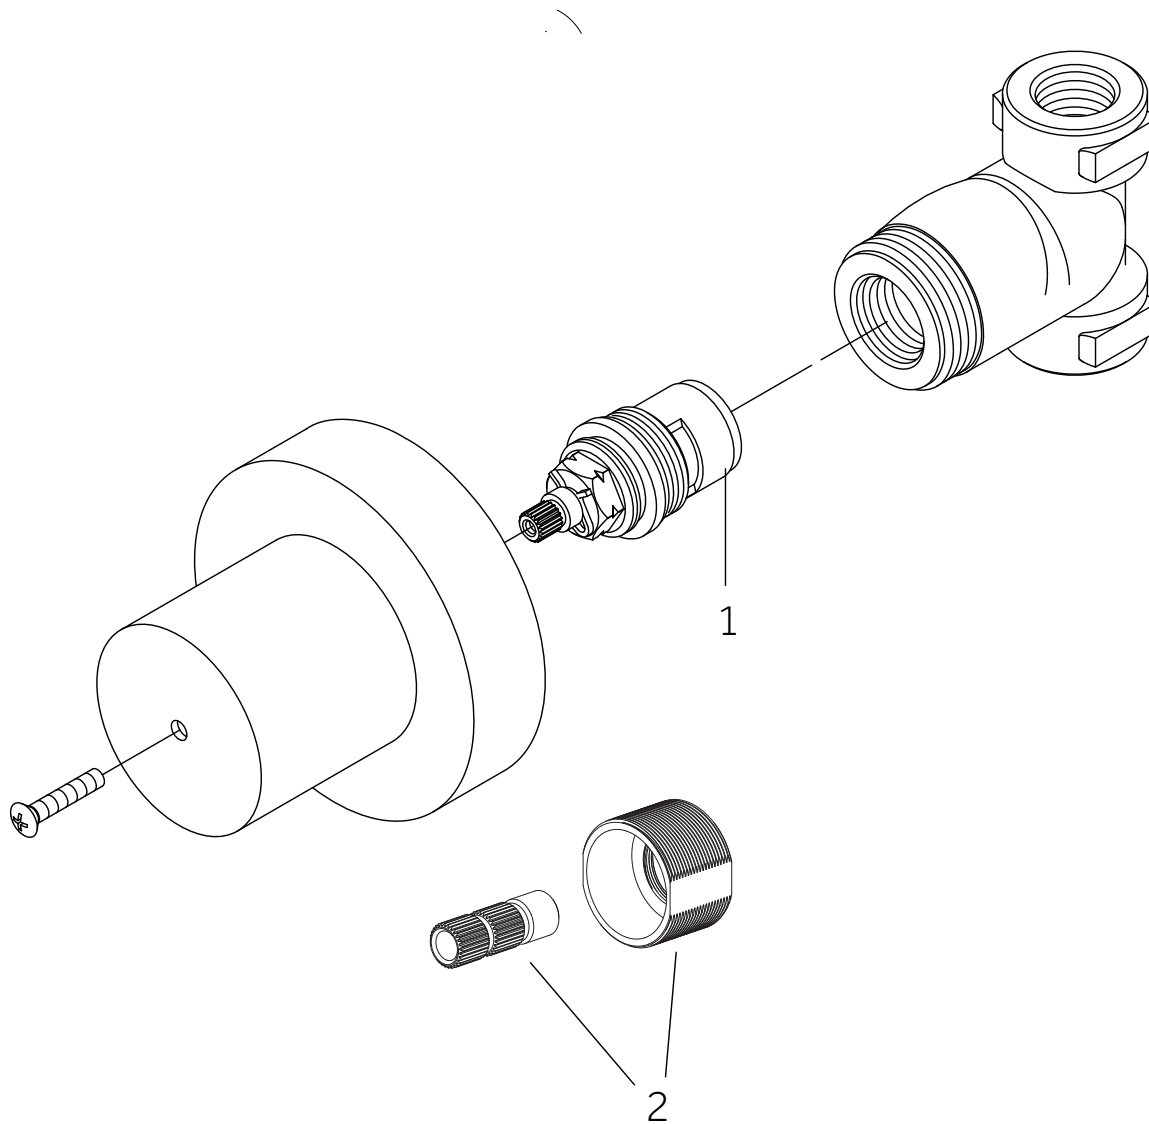

DREA

THERMOSTATIC SHOWER SYSTEM WITH SLIDE BAR HAND SHOWER
 SISTEMA DE DUCHA TERMOSTÁTICO CON MANO DE DUCHA CORREDERA
 SYSTÈME DE DOUCHE THERMOSTATIQUE AVEC DOUCHETTE À BARRE COULISSANTE

SKU: 955147

No.	Part Name	Piece	Nombre de pieza	Part No.
1	1/2" Thermostatic Valve Cartridge 3/4" Thermostatic Valve Cartridge	1/2" Cartucho de válvula termostática 3/4" Cartucho de válvula termostática	1/2" Cartouche de vanne thermostatique 3/4" Cartouche de vanne thermostatique	SH6004CRT SH6006CRT
2	Check valves & Stops - SH6004 Check valves & Stops - SH6006	Válvula de retención y parada - SH6004 Válvula de retención y parada - SH6006	Clapet anti-retour et arrêt - SH6004 Clapet anti-retour et arrêt - SH6006	OBPF3654851 OBPF3CT1002
3	Optional Extension Kit	Juego de extensión opcional	Trousse d'extension en option	SH6004EXT

SKU: 955147

No.	Part Name	Nombre de pieza	Pièce	Part No.
1	Screw	Tornillo	Vis	OBPF150142
2	Handle	Llave	Manche	OBPF13128*
3	2.5mm Hex Allen Wrench	2.5mm Hex Llave Allen	2.5mm Hex Clé hexagonale	OBPF1RP70221

*Specify Finish / Especifica el Acabado / Spécifiez la Finition

Code: SHDR9009

DREA

THERMOSTATIC SHOWER SYSTEM WITH SLIDE BAR HAND SHOWER
 SISTEMA DE DUCHA TERMOSTÁTICO CON MANO DE DUCHA CORREDERA
 SYSTÈME DE DOUCHE THERMOSTATIQUE AVEC DOUCHETTE À BARRE COULISSANTE

SKU: 955147

No.	Part Name	Piece	Nombre de pieza	Part No.
1	1/2" Volume Control Valve Cartridge 3/4" Volume Control Valve Cartridge	Cartucho De Valvula De Control De Volumen De 1/2" Cartucho De Valvula De Control De Volumen De 1/2"	Valve de Contrôle de Volume 1/2" Valve de Contrôle de Volume 3/4"	SH6020CRT SH6040CRT
2	Optional Extension Kit	Juego de extensión opcional	Trousse d'extension en option	SH6020EXT