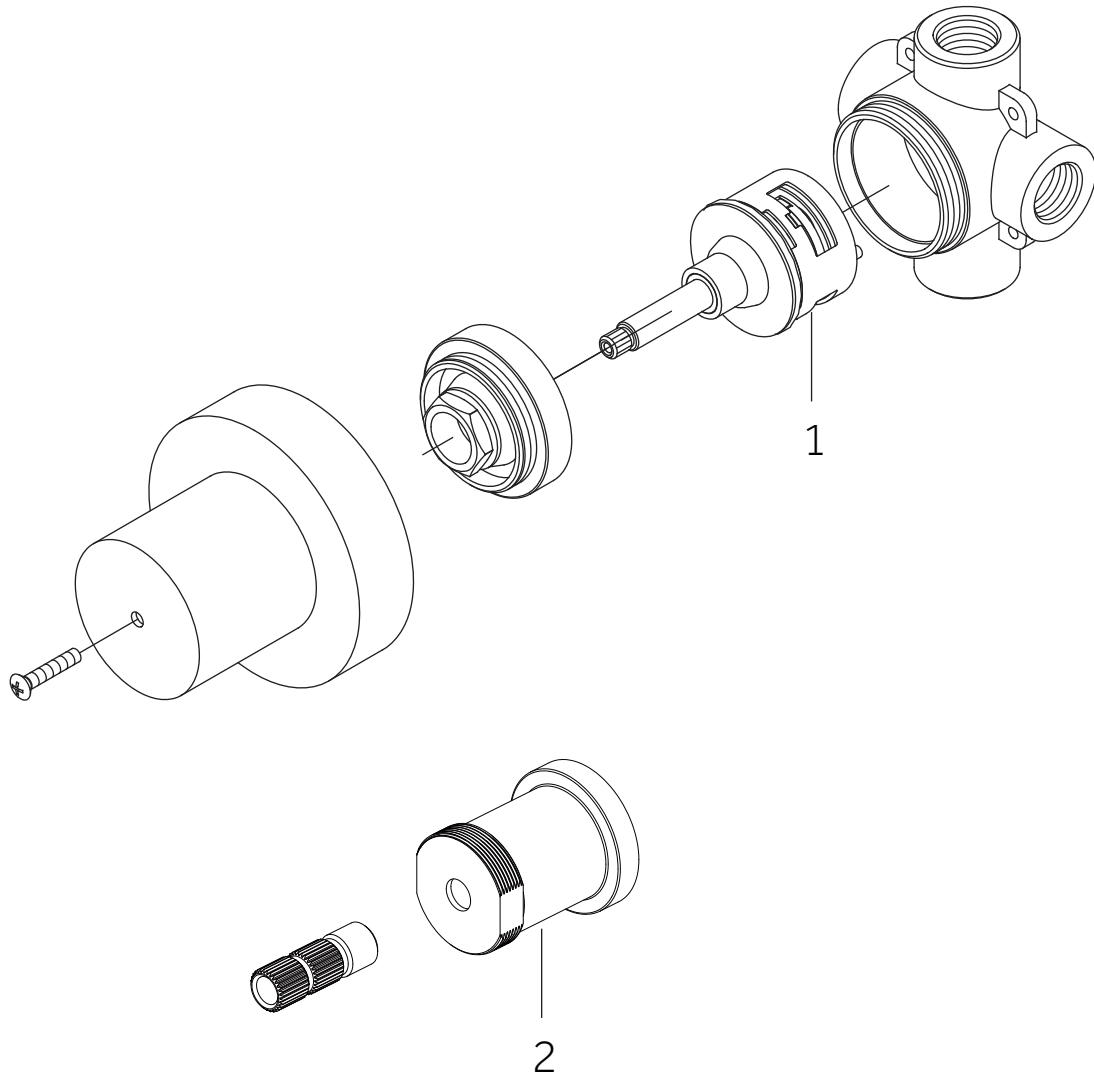

DREA

THERMOSTATIC SHOWER SYSTEM WITH BODY SPRAYS AND HAND SHOWER
SISTEMA DE DUCHA TERMOSTÁTICO CON ROCIADORES CORPORALES Y MANODUCHA
SYSTÈME DE DOUCHE THERMOSTATIQUE AVEC JUMELLES CORPORELLES ET DOUCHETTE À MAIN
SKU: 955148

No.	Part Name	Nom de la pièce	Pieza	Part No.
1	6 Way Cartridge CALGreen cartridge (3Way)	Cartucho de seis vías Cartucho CALGreen (tres vías)	Cartouche à 6 voies Cartouche CALGreen (3 voies)	SH6180 SH6150
2	Optional extension kits	Juego de extensión opcional	Trousse d'extension en option	SH6101EXT

Code: SH6103, SH6101