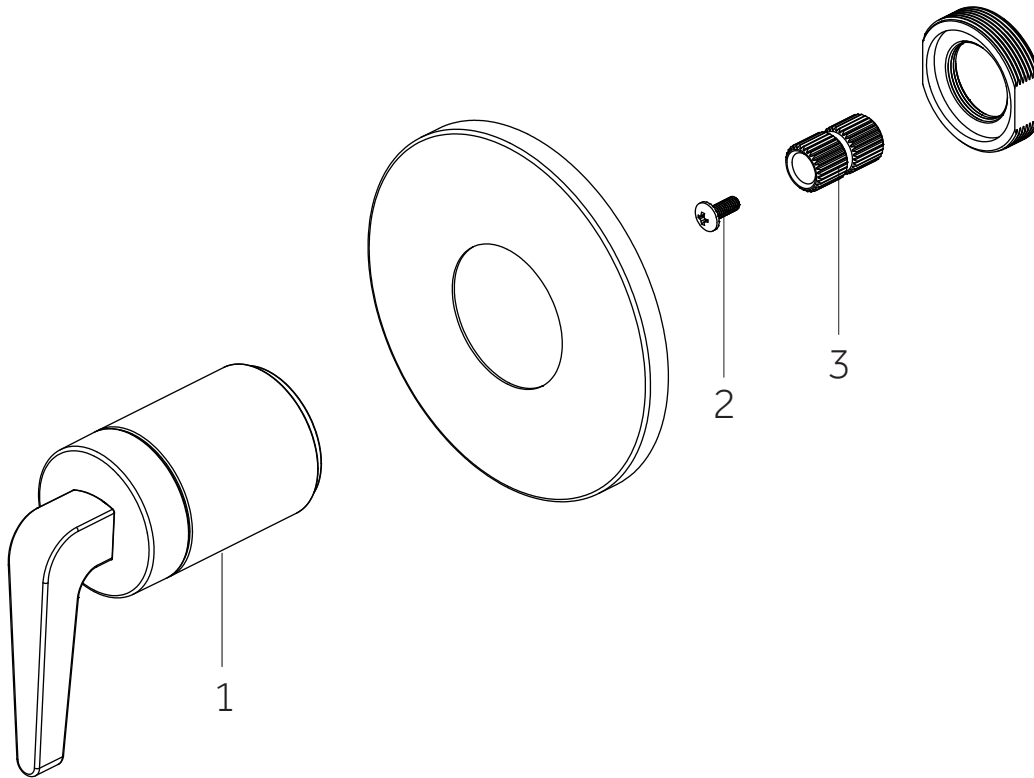

DREA

THERMOSTATIC SHOWER SYSTEM WITH BODY SPRAYS AND HAND SHOWER
SISTEMA DE DUCHA TERMOSTÁTICO CON ROCIADORES CORPORALES Y MANODUCHA
SYSTÈME DE DOUCHE THERMOSTATIQUE AVEC JUMELLES CORPORELLES ET DOUCHETTE À MAIN
SKU: 955148

No.	Part Name	Nombre de pieza	Pièce	Part No.
1	Handle Assembly	Ensamblaje de la Manija	Manette	OBPF7KF13100*
2	Screw	Tornillo	Vis	OBPF150142
3	Connector	Conector	Raccorder	OBPF870350

*Specify Finish / Especifica el Acabado / Spécifiez la Finition

Code: SHDR9007