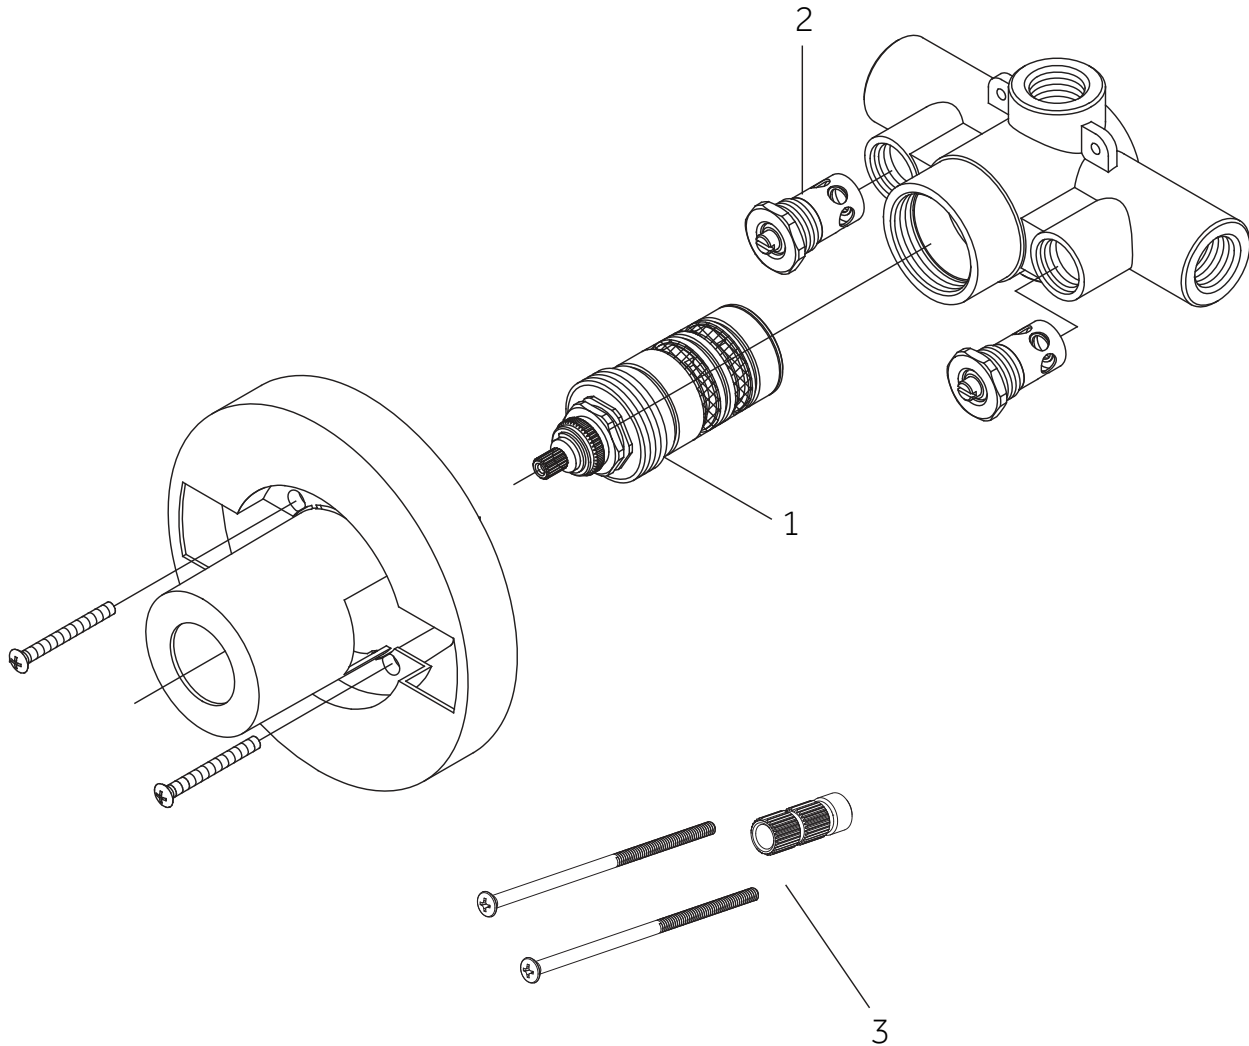

# DREA

THERMOSTATIC SHOWER SYSTEM WITH BODY SPRAYS AND HAND SHOWER  
 SISTEMA DE DUCHA TERMOSTÁTICO CON ROCIADORES CORPORALES Y MANODUCHA  
 SYSTÈME DE DOUCHE THERMOSTATIQUE AVEC JUMELLES CORPORELLES ET DOUCHETTE À MAIN  
 SKU: 955148

No.	Part Name	Piece	Nombre de pieza	Part No.
1	1/2" Thermostatic Valve Cartridge 3/4" Thermostatic Valve Cartridge	1/2" Cartucho de válvula termostática 3/4" Cartucho de válvula termostática	1/2" Cartouche de vanne thermostatique 3/4" Cartouche de vanne thermostatique	SH6004CRT SH6006CRT
2	Check valves & Stops - SH6004 Check valves & Stops - SH6006	Válvula de retención y parada - SH6004 Válvula de retención y parada - SH6006	Clapet anti-retour et arrêt - SH6004 Clapet anti-retour et arrêt - SH6006	OBPF3654851 OBPF3CT1002
3	Optional Extension Kit	Juego de extensión opcional	Trousse d'extension en option	SH6004EXT

No.	Part Name	Nombre de pieza	Pièce	Part No.
1	Screw	Tornillo	Vis	OBPF150142
2	Handle	Llave	Manche	OBPFF13128*
3	2.5mm Hex Allen Wrench	2.5mm Hex Llave Allen	2.5mm Hex Clé hexagonale	OBPF1RP70221

\*Specify Finish / Especifica el Acabado / Spécifiez la Finition

No.	Part Name	Piece	Nombre de pieza	Part No.
1	1/2" Volume Control Valve Cartridge 3/4" Volume Control Valve Cartridge	Cartucho De Valvula De Control De Volumen De 1/2" Cartucho De Valvula De Control De Volumen De 1/2"	Valve de Contrôle de Volume 1/2" Valve de Contrôle de Volume 3/4"	SH6020CRT SH6040CRT
2	Optional Extension Kit	Juego de extensión opcional	Trousse d'extension en option	SH6020EXT