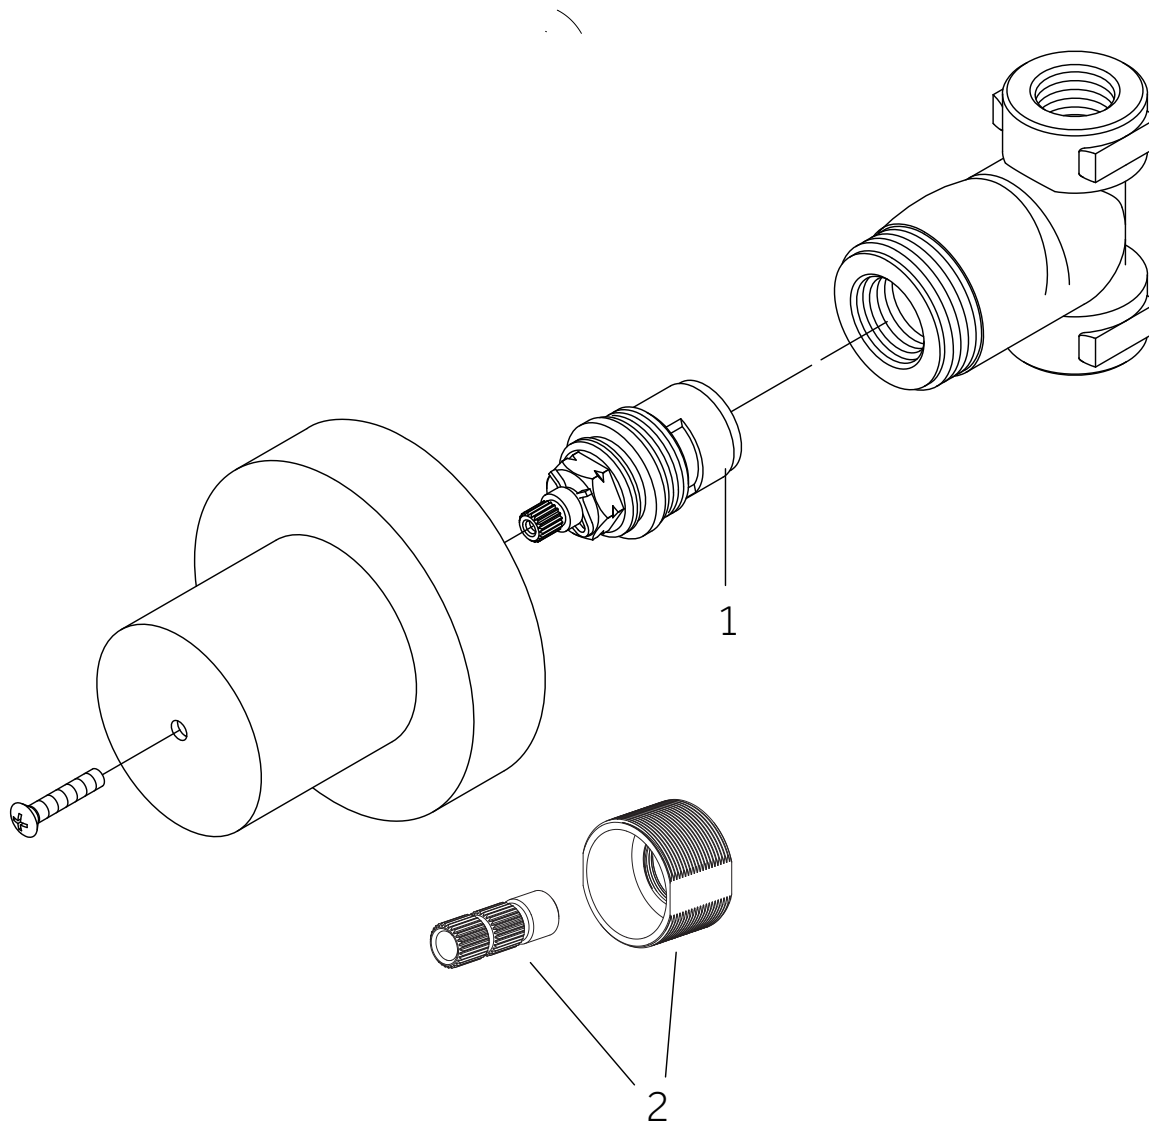

DREA

THERMOSTATIC SHOWER SYSTEM WITH BODY SPRAYS AND HAND SHOWER
SISTEMA DE DUCHA TERMOSTÁTICO CON ROCIADORES CORPORALES Y MANODUCHA
SYSTÈME DE DOUCHE THERMOSTATIQUE AVEC JUMELLES CORPORELLES ET DOUCHETTE À MAIN
SKU: 955148

No.	Part Name	Piece	Nombre de pieza	Part No.
1	1/2" Volume Control Valve Cartridge 3/4" Volume Control Valve Cartridge	Cartucho De Valvula De Control De Volumen De 1/2" Cartucho De Valvula De Control De Volumen De 1/2"	Valve de Contrôle de Volume 1/2" Valve de Contrôle de Volume 3/4"	SH6020CRT SH6040CRT
2	Optional Extension Kit	Juego de extensión opcional	Trousse d'extension en option	SH6020EXT

*Specify Finish / Especifica el Acabado / Spécifiez la Finition

Code: SH6020, SH6040