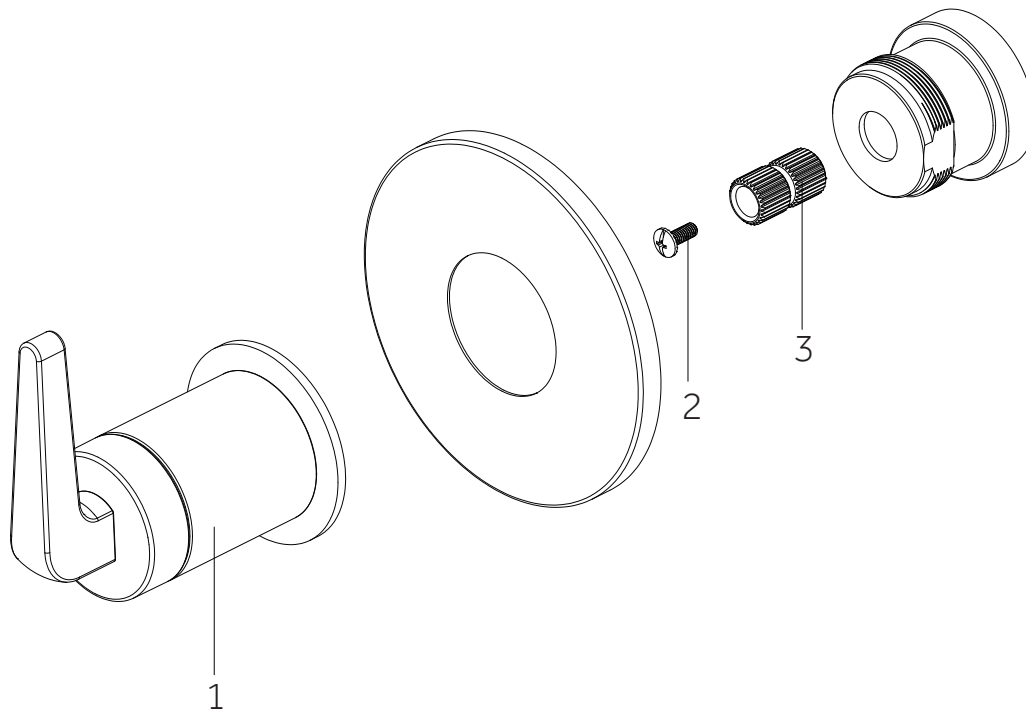

DREA

THERMOSTATIC SHOWER SYSTEM WITH BODY SPRAYS AND HAND SHOWER
SISTEMA DE DUCHA TERMOSTÁTICO CON ROCIADORES CORPORALES Y MANODUCHA
SYSTÈME DE DOUCHE THERMOSTATIQUE AVEC JUMELLES CORPORELLES ET DOUCHETTE À MAIN
SKU: 955148

No.	Part Name / Nombre de pieza / Pièce	Part No.
1	Handle Assembly / Ensamblaje de la Manija / Manette	OBPF7KF13100*
2	Screw / Tornillo / Vis	OBPF150142
3	Connector / Conector / Raccorder	OBPF870350

*Specify Finish / Especifica el Acabado / Spécifiez la Finition

Code: SHDR9005