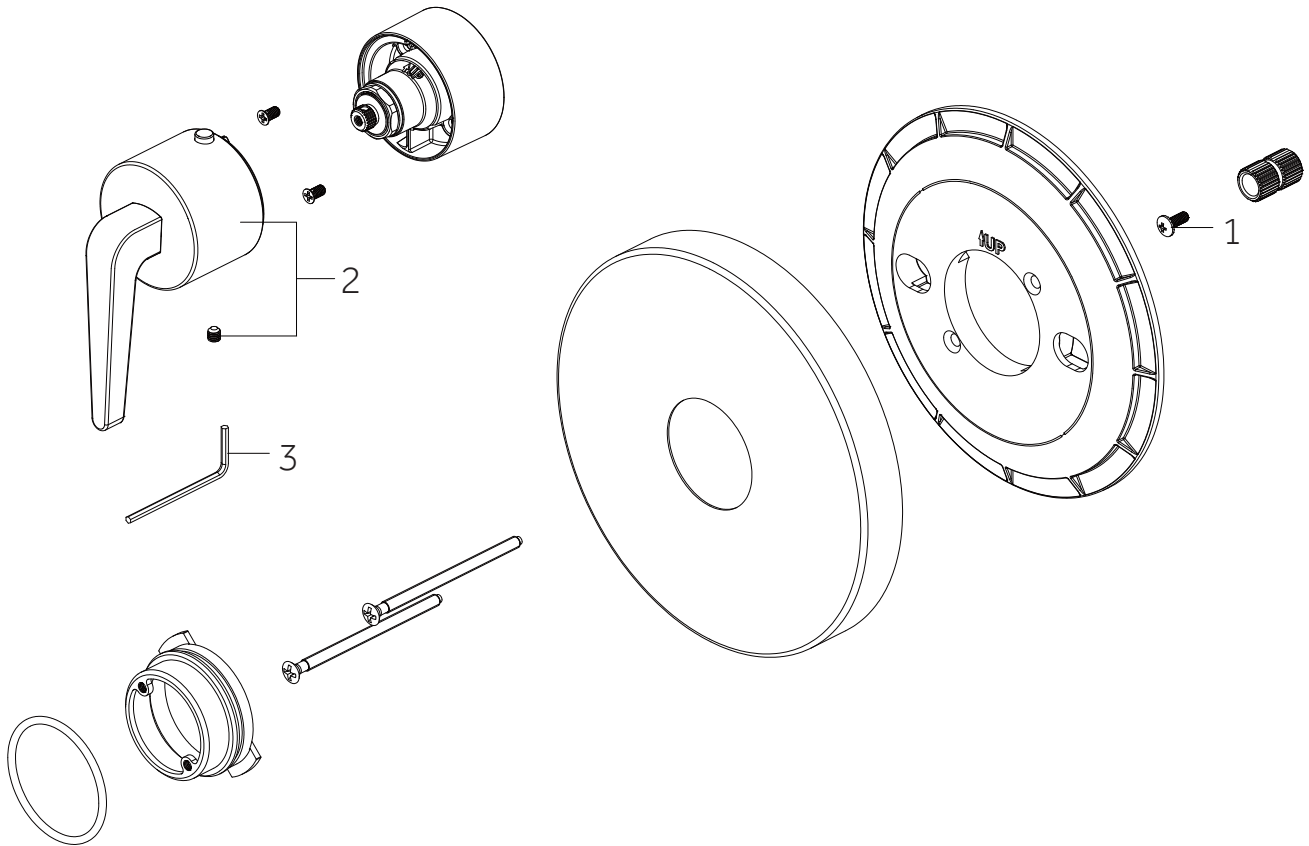

# DREA

THERMOSTATIC SHOWER SYSTEM WITH BODY SPRAYS AND HAND SHOWER  
 SISTEMA DE DUCHA TERMOSTÁTICO CON ROCIADORES CORPORALES Y MANODUCHA  
 SYSTÈME DE DOUCHE THERMOSTATIQUE AVEC JUMELLES CORPORELLES ET DOUCHETTE À MAIN  
 SKU: 955148

No.	Part Name	Piece	Nombre de pieza	Part No.
1	1/2" Thermostatic Valve Cartridge 3/4" Thermostatic Valve Cartridge	1/2" Cartucho de válvula termostática 3/4" Cartucho de válvula termostática	1/2" Cartouche de vanne thermostatique 3/4" Cartouche de vanne thermostatique	SH6004CRT SH6006CRT
2	Check valves & Stops - SH6004 Check valves & Stops - SH6006	Válvula de retención y parada - SH6004 Válvula de retención y parada - SH6006	Clapet anti-retour et arrêt - SH6004 Clapet anti-retour et arrêt - SH6006	OBPF3654851 OBPF3CT1002
3	Optional Extension Kit	Juego de extensión opcional	Trousse d'extension en option	SH6004EXT

No.	Part Name	Nombre de pieza	Pièce	Part No.
1	Screw	Tornillo	Vis	OBPF150142
2	Handle	Llave	Manche	OBPFF13128*
3	2.5mm Hex Allen Wrench	2.5mm Hex Llave Allen	2.5mm Hex Clé hexagonale	OBPF1RP70221

\*Specify Finish / Especifica el Acabado / Spécifiez la Finition