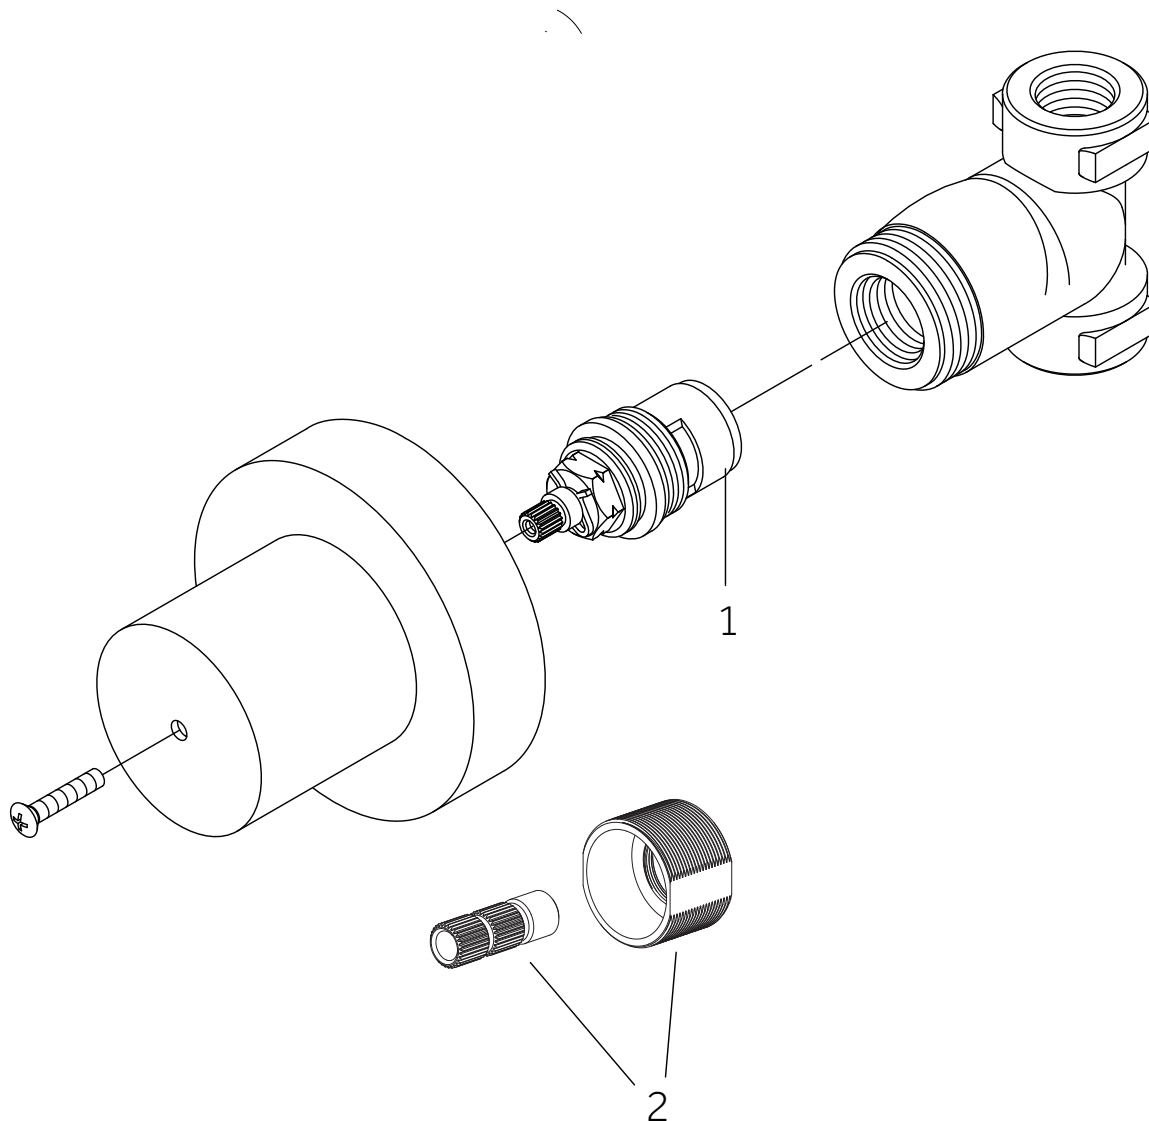

DREA

THERMOSTATIC SHOWER SYSTEM WITH SLIDE BAR HAND SHOWER
 SISTEMA DE DUCHA TERMOSTÁTICO CON MANO DE DUCHA CORREDERA
 SYSTÈME DE DOUCHE THERMOSTATIQUE AVEC DOUCHETTE À BARRE COULISSANTE

SKU: 955149

No.	Part Name	Piece	Nombre de pieza	Part No.
1	1/2" Thermostatic Valve Cartridge 3/4" Thermostatic Valve Cartridge	1/2" Cartucho de válvula termostática 3/4" Cartucho de válvula termostática	1/2" Cartouche de vanne thermostatique 3/4" Cartouche de vanne thermostatique	SH6004CRT SH6006CRT
2	Check valves & Stops - SH6004 Check valves & Stops - SH6006	Válvula de retención y parada - SH6004 Válvula de retención y parada - SH6006	Clapet anti-retour et arrêt - SH6004 Clapet anti-retour et arrêt - SH6006	OBPF3654851 OBPF3CT1002
3	Optional Extension Kit	Juego de extensión opcional	Trousse d'extension en option	SH6004EXT

SKU: 955149

No.	Part Name	Nombre de pieza	Pièce	Part No.
1	Screw	Tornillo	Vis	OBPF150142
2	Handle	Llave	Manche	OBPF13128*
3	2.5mm Hex Allen Wrench	2.5mm Hex Llave Allen	2.5mm Hex Clé hexagonale	OBPF1RP70221

*Specify Finish / Especifica el Acabado / Spécifiez la Finition

Code: SHDR9009

DREA

THERMOSTATIC SHOWER SYSTEM WITH SLIDE BAR HAND SHOWER
 SISTEMA DE DUCHA TERMOSTÁTICO CON MANO DE DUCHA CORREDERA
 SYSTÈME DE DOUCHE THERMOSTATIQUE AVEC DOUCHETTE À BARRE COULISSANTE
 SKU: 955149

No.	Part Name	Piece	Nombre de pieza	Part No.
1	1/2" Volume Control Valve Cartridge 3/4" Volume Control Valve Cartridge	Cartucho De Valvula De Control De Volumen De 1/2" Cartucho De Valvula De Control De Volumen De 1/2"	Valve de Contrôle de Volume 1/2" Valve de Contrôle de Volume 3/4"	SH6020CRT SH6040CRT
2	Optional Extension Kit	Juego de extensión opcional	Trousse d'extension en option	SH6020EXT