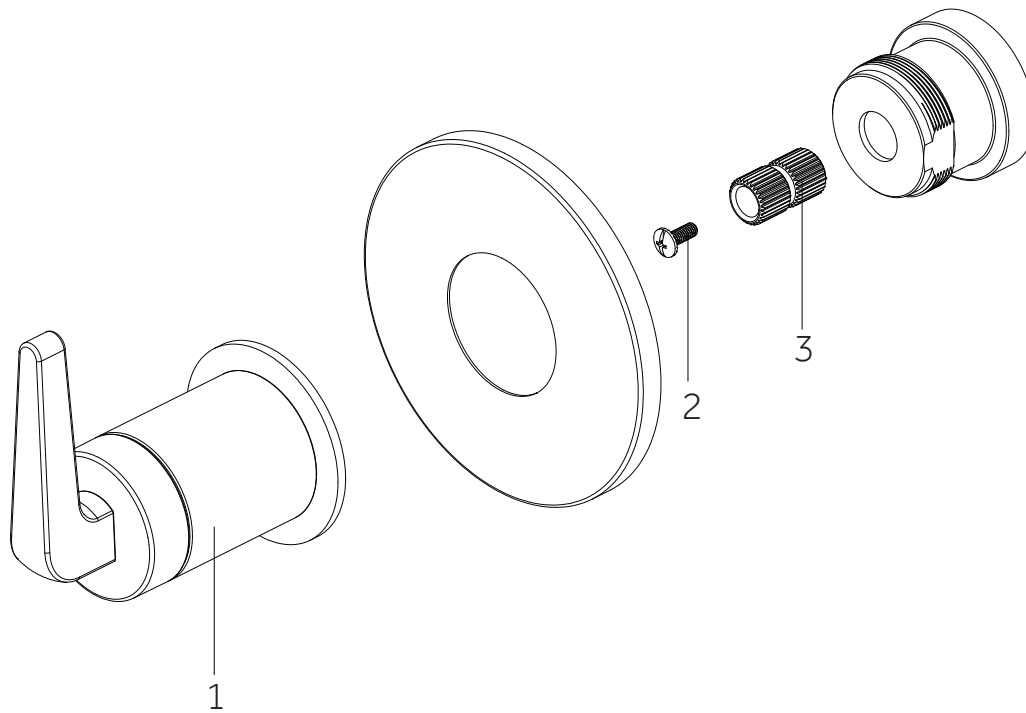

DREA

THERMOSTATIC SHOWER SYSTEM WITH SLIDE BAR HAND SHOWER
SISTEMA DE DUCHA TERMOSTÁTICO CON MANO DE DUCHA CORREDERA
SYSTÈME DE DOUCHE THERMOSTATIQUE AVEC DOUCHETTE À BARRE COULISSANTE

SKU: 955149

No.	Part Name / Nombre de pieza / Pièce	Part No.
1	Handle Assembly / Ensamblaje de la Manija / Manette	OBPF7KF13100*
2	Screw / Tornillo / Vis	OBPF150142
3	Connector / Conector / Raccorder	OBPF870350

*Specify Finish / Especifica el Acabado / Spécifiez la Finition

Code: SHDR9005