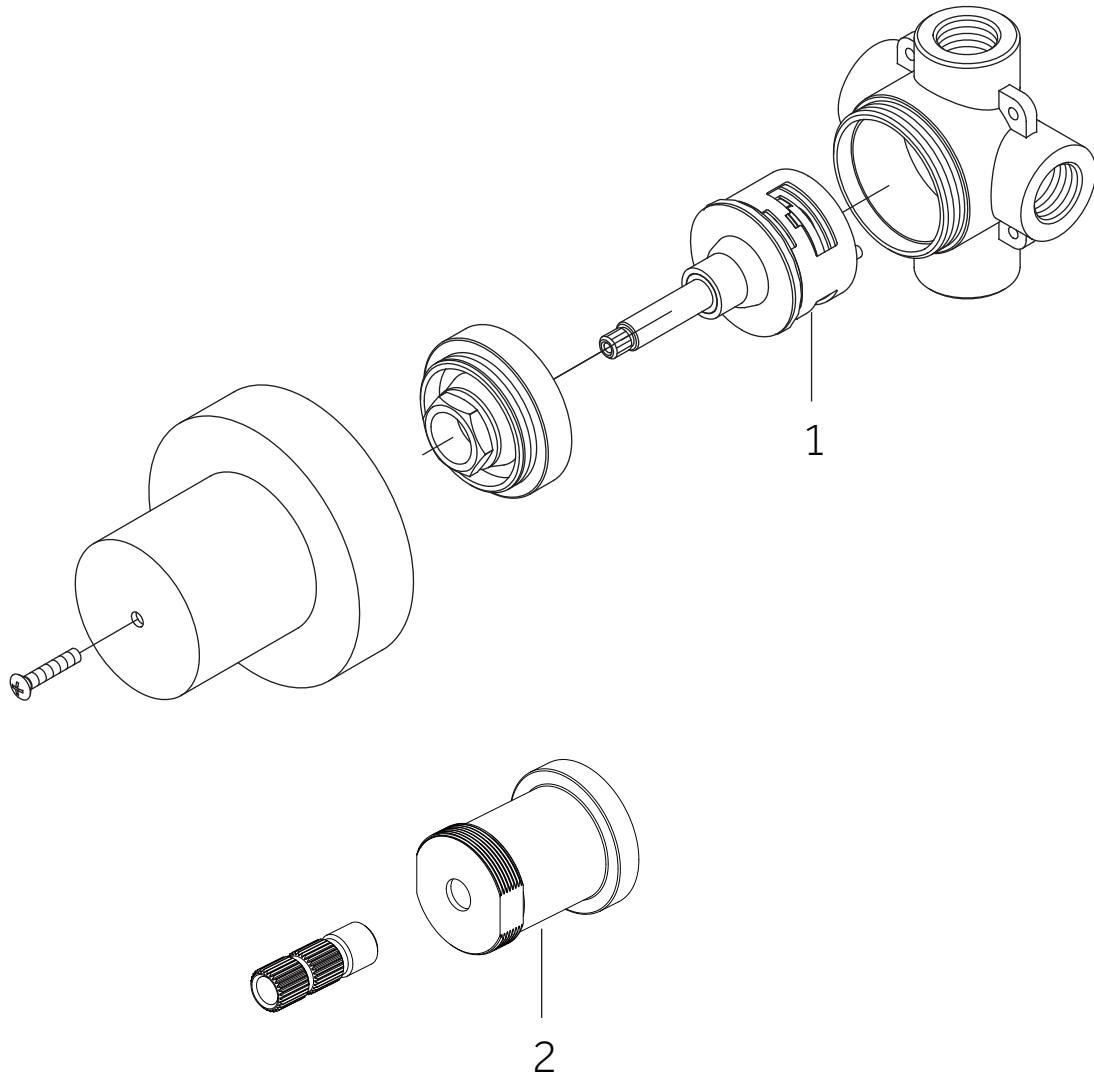

SKU: 955149

No.	Part Name	Nombre de pieza	Pièce	Part No.
1	Handle Assembly	Ensamblaje de la Manija	Manette	OBPF7KF13100*
2	Screw	Tornillo	Vis	OBPF150142
3	Connector	Conector	Raccorder	OBPF870350

*Specify Finish / Especifica el Acabado / Spécifiez la Finition

Code: SHDR9007

DREA

THERMOSTATIC SHOWER SYSTEM WITH SLIDE BAR HAND SHOWER
 SISTEMA DE DUCHA TERMOSTÁTICO CON MANO DE DUCHA CORREDERA
 SYSTÈME DE DOUCHE THERMOSTATIQUE AVEC DOUCHETTE À BARRE COULISSANTE

SKU: 955149