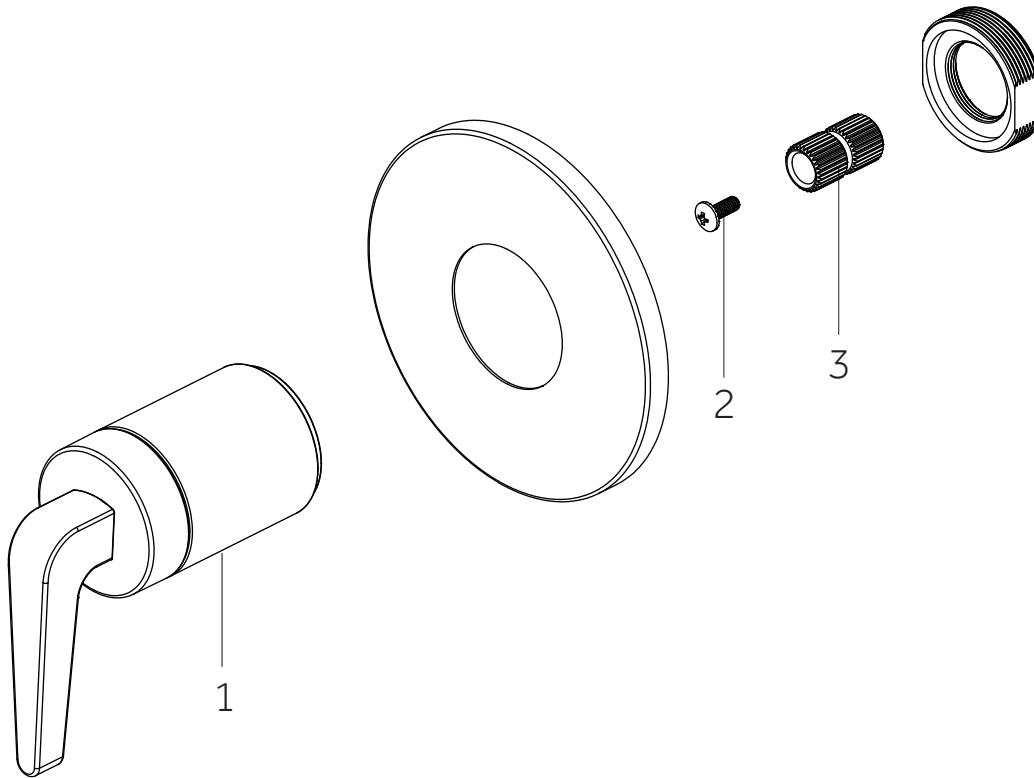

No.	Part Name	Piece	Nombre de pieza	Part No.
1	1/2" Volume Control Valve Cartridge 3/4" Volume Control Valve Cartridge	Cartucho De Valvula De Control De Volumen De 1/2" Cartucho De Valvula De Control De Volumen De 1/2"	Valve de Contrôle de Volume 1/2" Valve de Contrôle de Volume 3/4"	SH6020CRT SH6040CRT
2	Optional Extension Kit	Juego de extensión opcional	Trousse d'extension en option	SH6020EXT

SKU: 955149

No.	Part Name	Nombre de pieza	Pièce	Part No.
1	Handle Assembly	Ensamblaje de la Manija	Manette	OBPF7KF13100*
2	Screw	Tornillo	Vis	OBPF150142
3	Connector	Conector	Raccorder	OBPF870350

*Specify Finish / Especifica el Acabado / Spécifiez la Finition