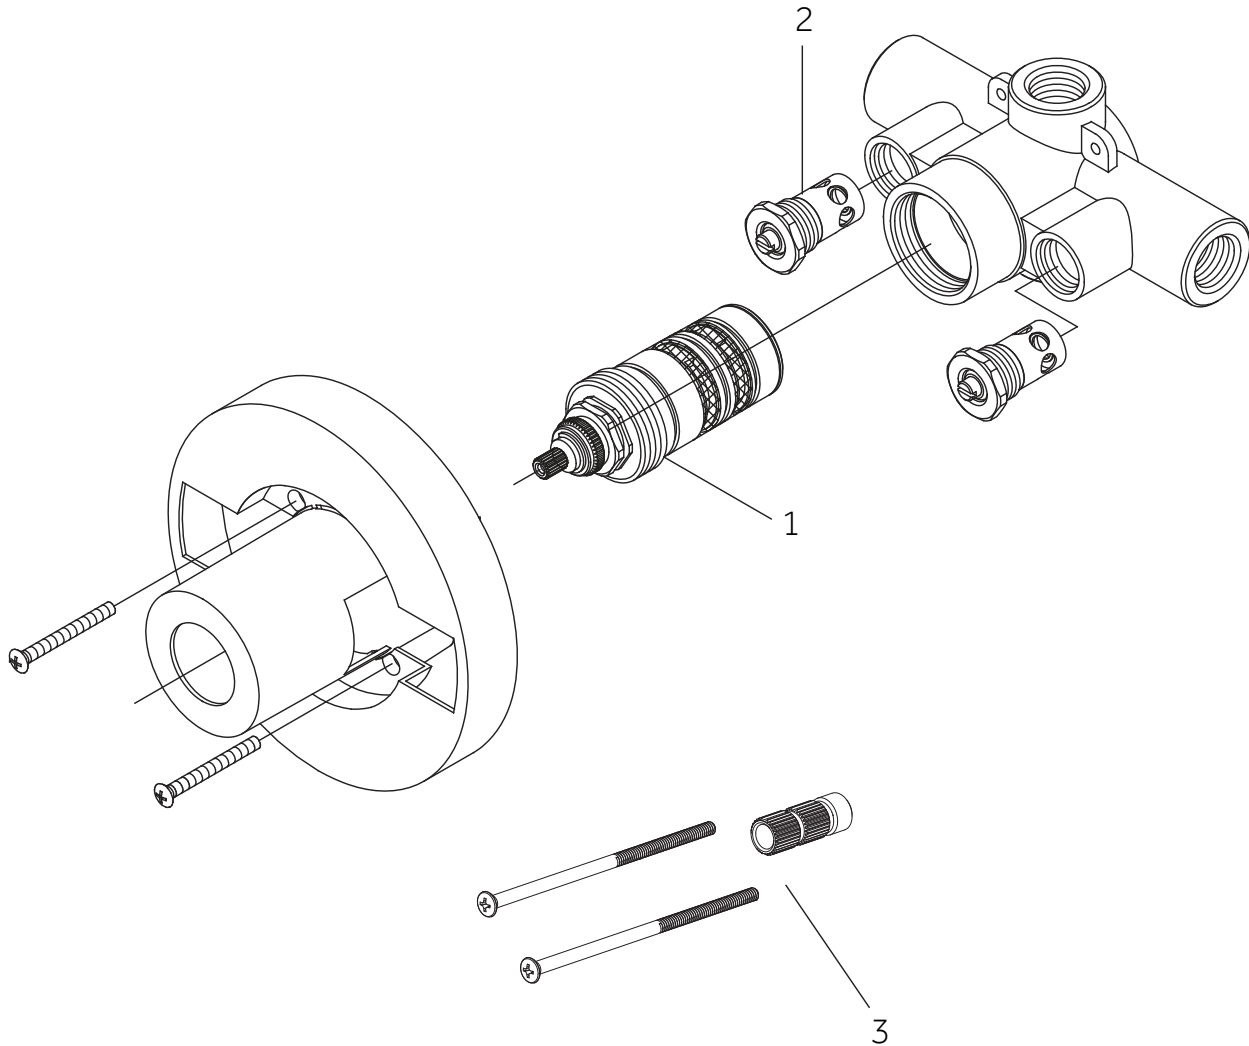

DREA

THERMOSTATIC SHOWER SYSTEM WITH SLIDE BAR HAND SHOWER
 SISTEMA DE DUCHA TERMOSTÁTICO CON MANO DE DUCHA CORREDERA
 SYSTÈME DE DOUCHE THERMOSTATIQUE AVEC DOUCHETTE À BARRE COULISSANTE

SKU: 955149

No.	Part Name	Piece	Nombre de pieza	Part No.
1	1/2" Thermostatic Valve Cartridge 3/4" Thermostatic Valve Cartridge	1/2" Cartucho de válvula termostática 3/4" Cartucho de válvula termostática	1/2" Cartouche de vanne thermostatique 3/4" Cartouche de vanne thermostatique	SH6004CRT SH6006CRT
2	Check valves & Stops - SH6004 Check valves & Stops - SH6006	Válvula de retención y parada - SH6004 Válvula de retención y parada - SH6006	Clapet anti-retour et arrêt - SH6004 Clapet anti-retour et arrêt - SH6006	OBPF3654851 OBPF3CT1002
3	Optional Extension Kit	Juego de extensión opcional	Trousse d'extension en option	SH6004EXT

*Specify Finish / Especifica el Acabado / Spécifiez la Finition

Code: SH6004, SH6006

DREA

THERMOSTATIC SHOWER SYSTEM WITH SLIDE BAR HAND SHOWER
 SISTEMA DE DUCHA TERMOSTÁTICO CON MANO DE DUCHA CORREDERA
 SYSTÈME DE DOUCHE THERMOSTATIQUE AVEC DOUCHETTE À BARRE COULISSANTE

SKU: 955149

No.	Part Name	Nombre de pieza	Pièce	Part No.
1	Screw	Tornillo	Vis	OBPF150142
2	Handle	Llave	Manche	OBPF13128*
3	2.5mm Hex Allen Wrench	2.5mm Hex Llave Allen	2.5mm Hex Clé hexagonale	OBPF1RP70221

No.	Part Name	Piece	Nombre de pieza	Part No.
1	1/2" Volume Control Valve Cartridge 3/4" Volume Control Valve Cartridge	Cartucho De Valvula De Control De Volumen De 1/2" Cartucho De Valvula De Control De Volumen De 1/2"	Valve de Contrôle de Volume 1/2" Valve de Contrôle de Volume 3/4"	SH6020CRT SH6040CRT
2	Optional Extension Kit	Juego de extensión opcional	Trousse d'extension en option	SH6020EXT