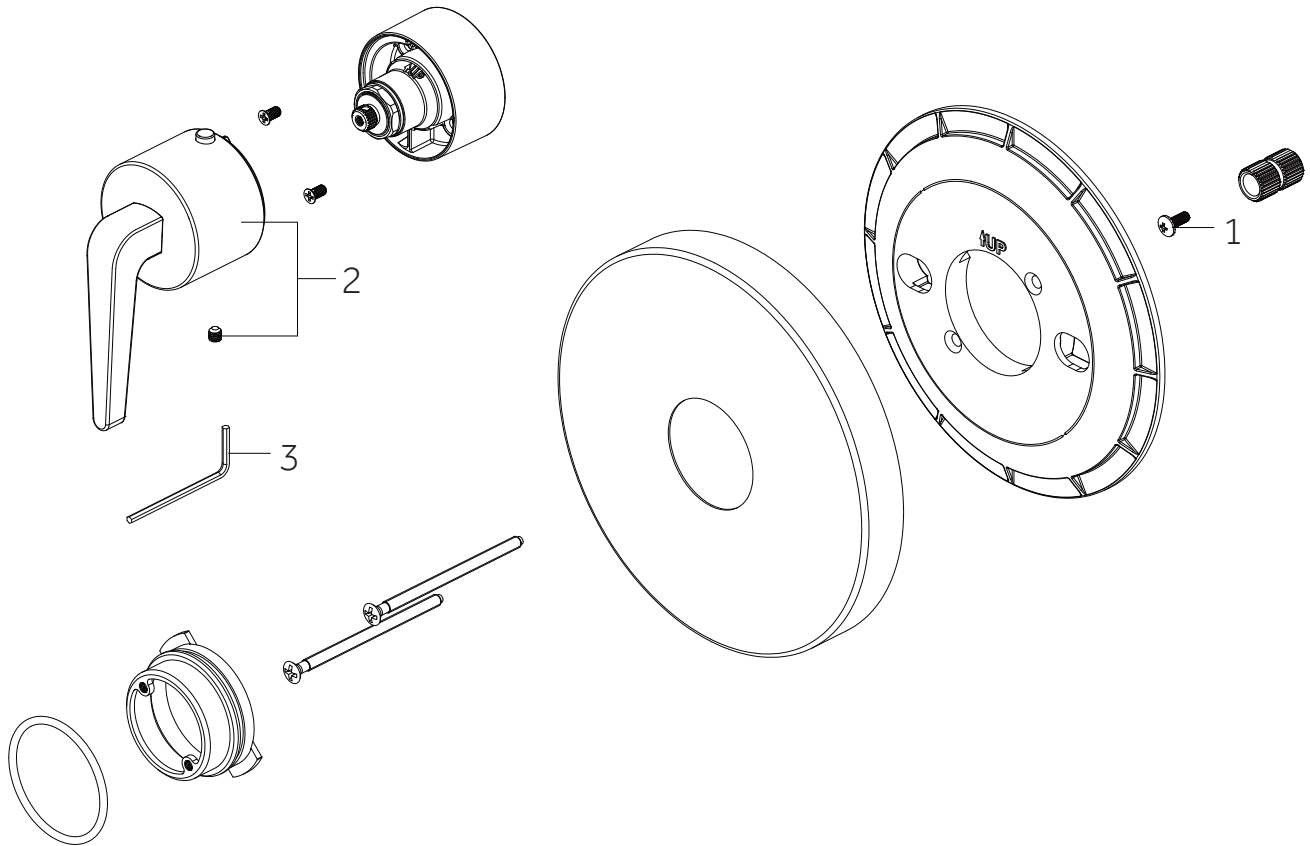

DREA

THERMOSTATIC SHOWER SYSTEM WITH SLIDE BAR HAND SHOWER
 SISTEMA DE DUCHA TERMOSTÁTICO CON MANO DE DUCHA CORREDERA
 SYSTÈME DE DOUCHE THERMOSTATIQUE AVEC DOUCHETTE À BARRE COULISSANTE

SKU: 955149

No.	Part Name	Piece	Nombre de pieza	Part No.
1	1/2" Thermostatic Valve Cartridge 3/4" Thermostatic Valve Cartridge	1/2" Cartucho de válvula termostática 3/4" Cartucho de válvula termostática	1/2" Cartouche de vanne thermostatique 3/4" Cartouche de vanne thermostatique	SH6004CRT SH6006CRT
2	Check valves & Stops - SH6004 Check valves & Stops - SH6006	Válvula de retención y parada - SH6004 Válvula de retención y parada - SH6006	Clapet anti-retour et arrêt - SH6004 Clapet anti-retour et arrêt - SH6006	OBPF3654851 OBPF3CT1002
3	Optional Extension Kit	Juego de extensión opcional	Trousse d'extension en option	SH6004EXT

*Specify Finish / Especifica el Acabado / Spécifiez la Finition

Code: SH6004, SH6006

DREA

THERMOSTATIC SHOWER SYSTEM WITH SLIDE BAR HAND SHOWER
 SISTEMA DE DUCHA TERMOSTÁTICO CON MANO DE DUCHA CORREDERA
 SYSTÈME DE DOUCHE THERMOSTATIQUE AVEC DOUCHETTE À BARRE COULISSANTE

SKU: 955149

No.	Part Name	Nombre de pieza	Pièce	Part No.
1	Screw	Tornillo	Vis	OBPF150142
2	Handle	Llave	Manche	OBPF13128*
3	2.5mm Hex Allen Wrench	2.5mm Hex Llave Allen	2.5mm Hex Clé hexagonale	OBPF1RP70221

No.	Part Name	Piece	Nombre de pieza	Part No.
1	1/2" Volume Control Valve Cartridge 3/4" Volume Control Valve Cartridge	Cartucho De Valvula De Control De Volumen De 1/2" Cartucho De Valvula De Control De Volumen De 1/2"	Valve de Contrôle de Volume 1/2" Valve de Contrôle de Volume 3/4"	SH6020CRT SH6040CRT
2	Optional Extension Kit	Juego de extensión opcional	Trousse d'extension en option	SH6020EXT