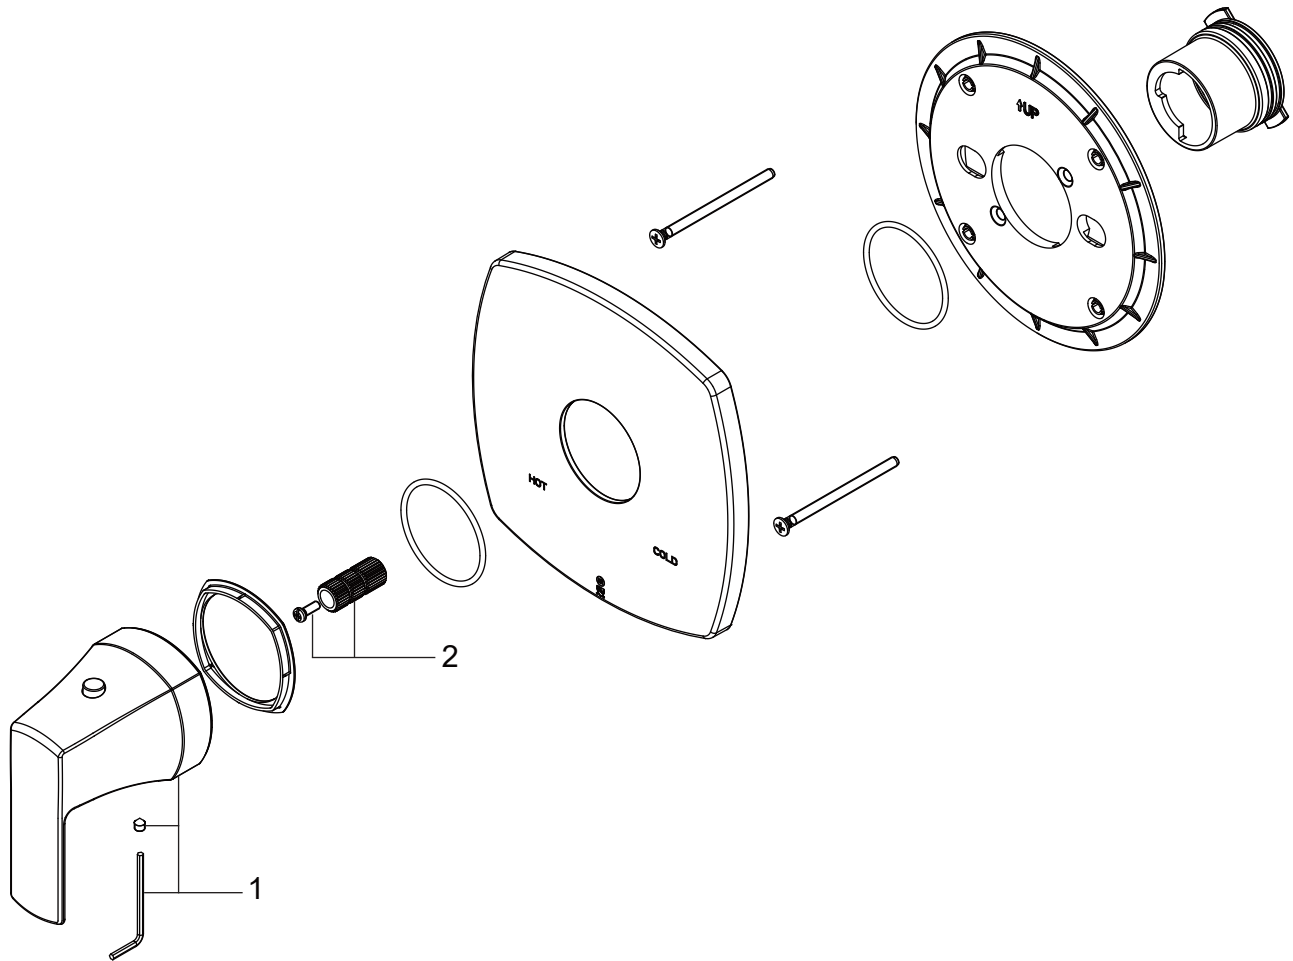

SEFINA

THERMOSTATIC SHOWER SYSTEM WITH HAND SHOWER
 SISTEMA DE DUCHA TERMOSTÁTICO CON DUCHA DE MANO
 SYSTÈME DE DOUCHE THERMOSTATIQUE AVEC DOUCHETTE
 SKU: 955156

No.	Part Name	Piece	Nombre de pieza	Part No.
1	1/2" Thermostatic Valve Cartridge 3/4" Thermostatic Valve Cartridge	1/2" Cartucho de válvula termostática 3/4" Cartucho de válvula termostática	1/2" Cartouche de vanne thermostatique 3/4" Cartouche de vanne thermostatique	SH6004CRT SH6006CRT
2	Check valves & Stops - SH6004 Check valves & Stops - SH6006	Válvula de retención y parada - SH6004 Válvula de retención y parada - SH6006	Clapet anti-retour et arrêt - SH6004 Clapet anti-retour et arrêt - SH6006	OBPF3654851 OBPF3CT1002
3	Optional Extension Kit	Juego de extensión opcional	Trousse d'extension en option	SH6004EXT

*Specify Finish / Especifica el Acabado / Spécifiez la Finition

Code: SH6004, SH6006

SEFINA

THERMOSTATIC SHOWER SYSTEM WITH HAND SHOWER
 SISTEMA DE DUCHA TERMOSTÁTICO CON DUCHA DE MANO
 SYSTÈME DE DOUCHE THERMOSTATIQUE AVEC DOUCHETTE
 SKU: 955156