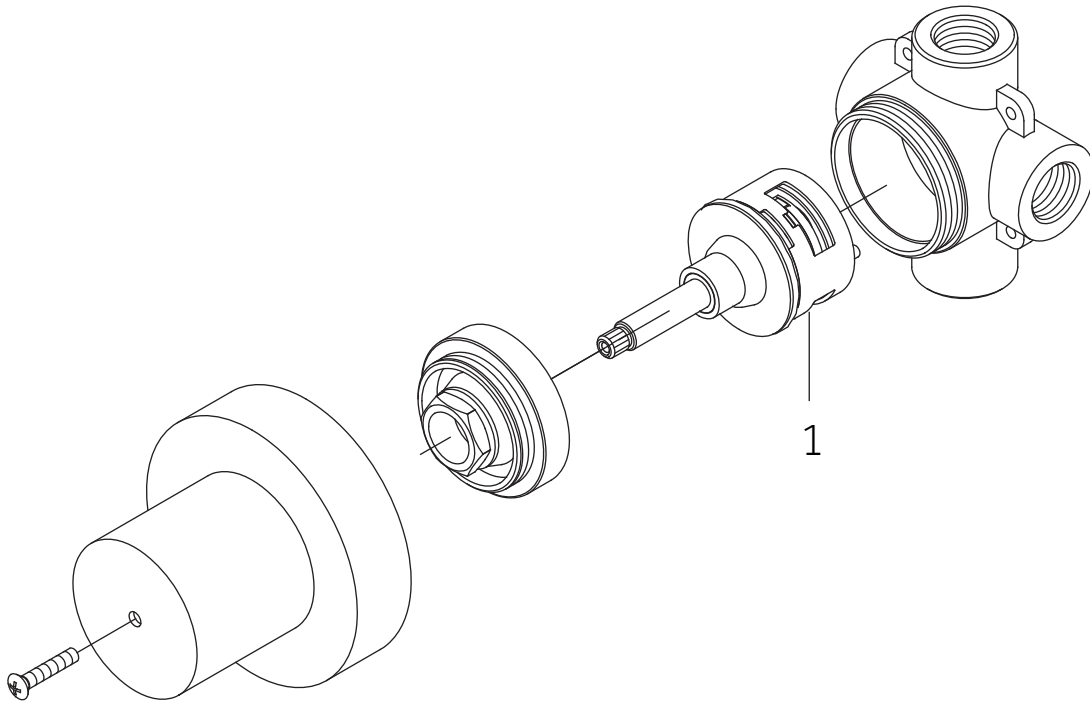

SEFINA

THERMOSTATIC SHOWER SYSTEM WITH HAND SHOWER
SISTEMA DE DUCHA TERMOSTÁTICO CON DUCHA DE MANO
SYSTÈME DE DOUCHE THERMOSTATIQUE AVEC DOUCHETTE
SKU: 955156

No.	Part Name	Nom de la pièce	Pieza	Part No.
1	6 Way Cartridge	Cartucho de 6 vías	Cartouche 6 Voies	SH6180

*Specify Finish / Especifica el Acabado / Spécifiez la Finition

Code: SH6103