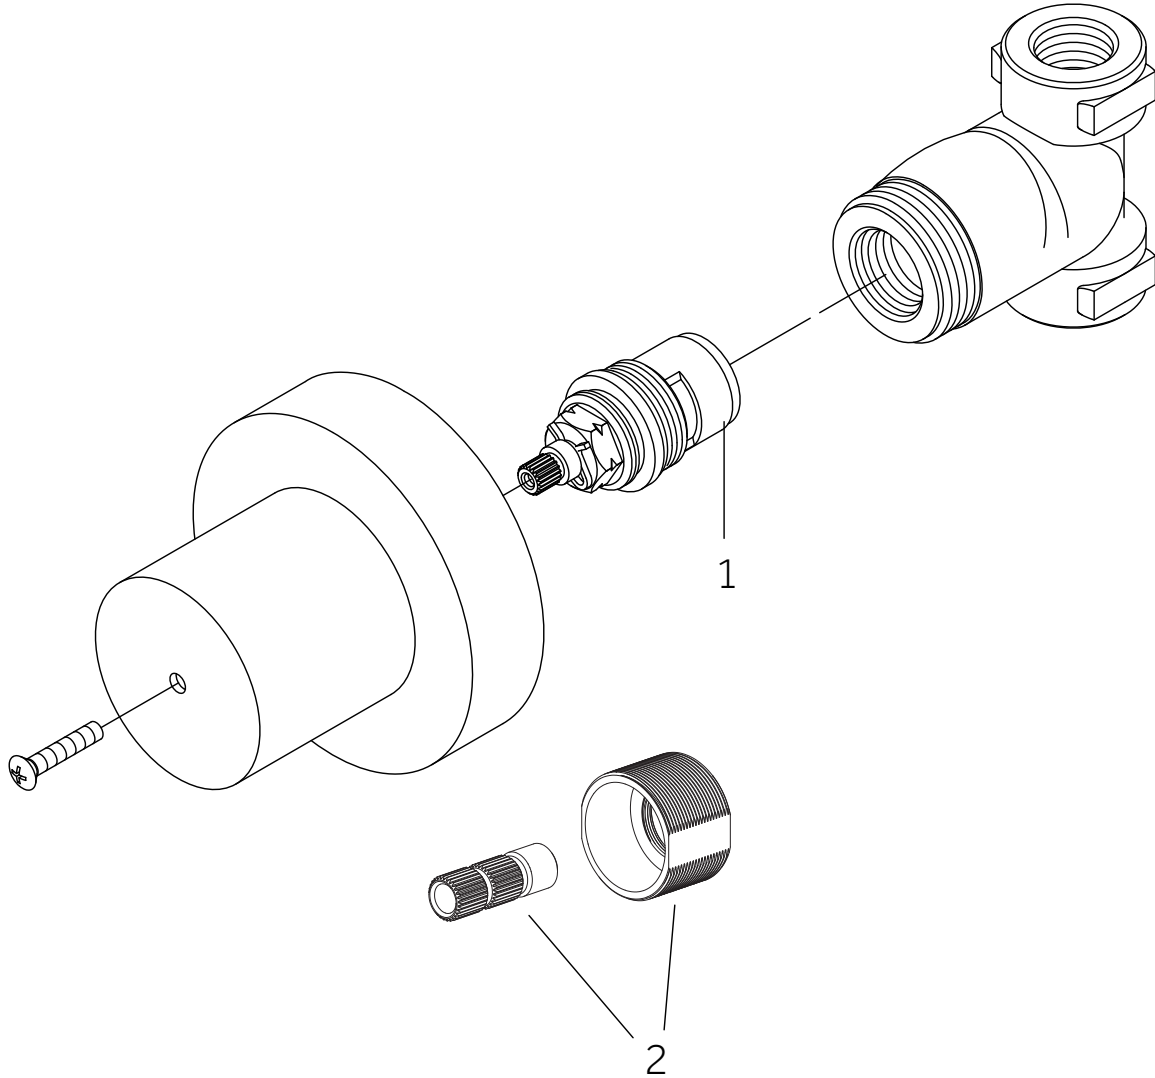

SEFINA

THERMOSTATIC SHOWER SYSTEM WITH HAND SHOWER
SISTEMA DE DUCHA TERMOSTÁTICO CON DUCHA DE MANO
SYSTÈME DE DOUCHE THERMOSTATIQUE AVEC DOUCHETTE
SKU: 955156

No.	Part Name	Piece	Nombre de pieza	Part No.
1	1/2" Volume Control Valve Cartridge 3/4" Volume Control Valve Cartridge	Cartucho De Valvula De Control De Volumen De 1/2" Cartucho De Valvula De Control De Volumen De 1/2"	Valve de Contrôle de Volume 1/2" Valve de Contrôle de Volume 3/4"	SH6020CRT SH6040CRT
2	Optional Extension Kit	Juego de extensión opcional	Trousse d'extension en option	SH6020EXT

*Specify Finish / Especifica el Acabado / Spécifiez la Finition

Code: SH6020, SH6040