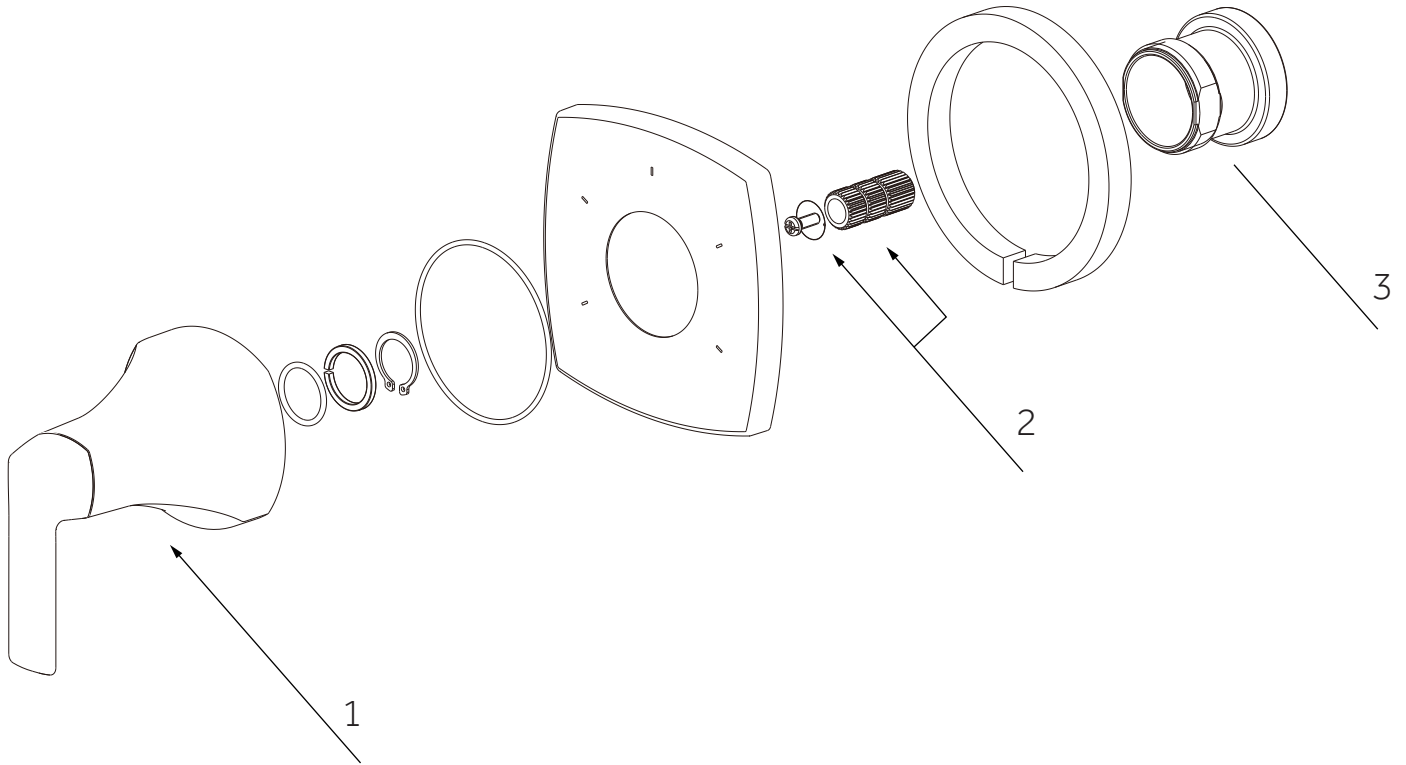

*Specify Finish / Especifica el Acabado / Spécifiez la Finition

Code: SHSF9009

SEFINA

THERMOSTATIC SHOWER SYSTEM WITH HAND SHOWER
SISTEMA DE DUCHA TERMOSTÁTICO CON DUCHA DE MANO
SYSTÈME DE DOUCHE THERMOSTATIQUE AVEC DOUCHETTE
SKU: 955156

No.	Part Name	Nom de la pièce	Pieza	Part No.
1	6 Way Cartridge	Cartucho de 6 vías	Cartouche 6 Voies	SH6180

*Specify Finish / Especifica el Acabado / Spécifiez la Finition

Code: SH6103

SEFINA

THERMOSTATIC SHOWER SYSTEM WITH HAND SHOWER
 SISTEMA DE DUCHA TERMOSTÁTICO CON DUCHA DE MANO
 SYSTÈME DE DOUCHE THERMOSTATIQUE AVEC DOUCHETTE
 SKU: 955156