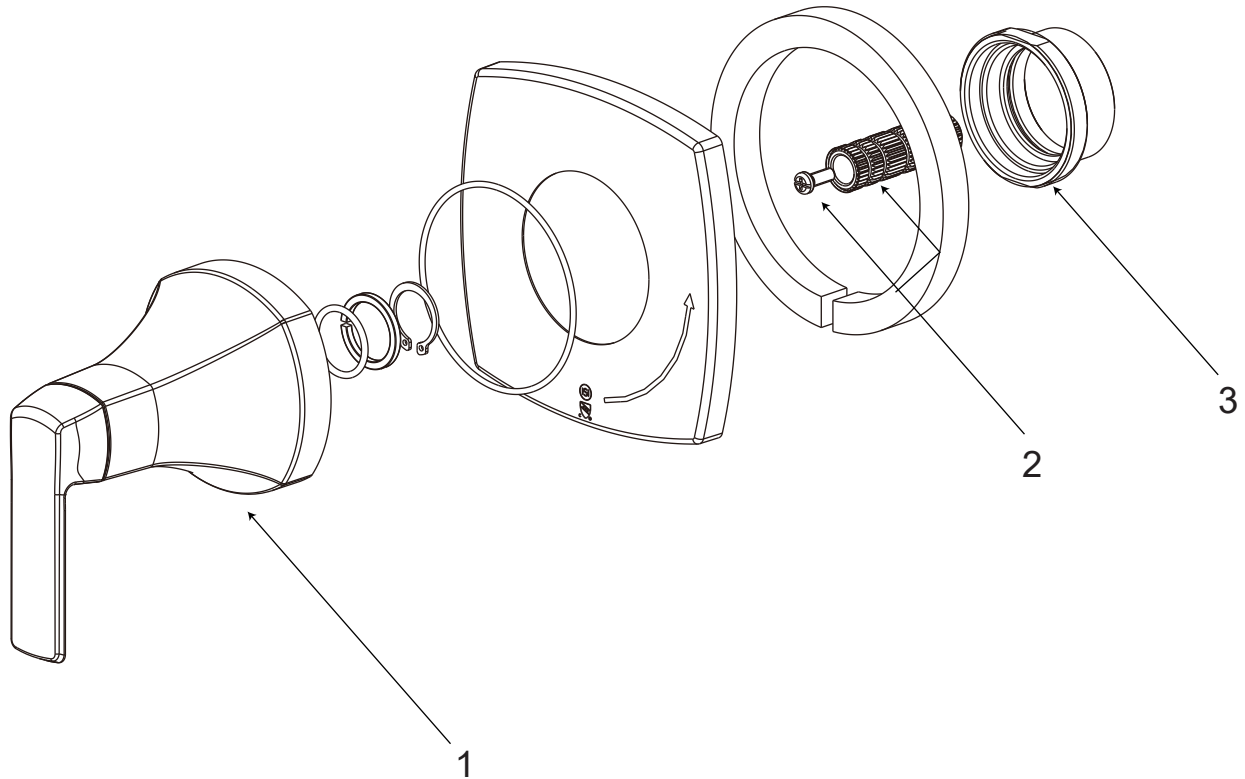

SEFINA

THERMOSTATIC SHOWER SYSTEM WITH HAND SHOWER
SISTEMA DE DUCHA TERMOSTÁTICO CON DUCHA DE MANO
SYSTÈME DE DOUCHE THERMOSTATIQUE AVEC DOUCHETTE
SKU: 955156

No.	Part Name	Pièce	Nombre de pieza	Part No.
1	Metal Handle Assembly	Ensemble Poignée	Ensamblaje de manija metálicas	OBPF75Y0368600*
2	Extension Assembly	Ensemble d'extension	Asamblea de extensión	OBPF5Y0403400NT0
3	Connector	Conector	Connecteur	OBPF5T1035400NT0

*Specify Finish / Especifica el Acabado / Spécifiez la Finition

Part Code: SHSF9007