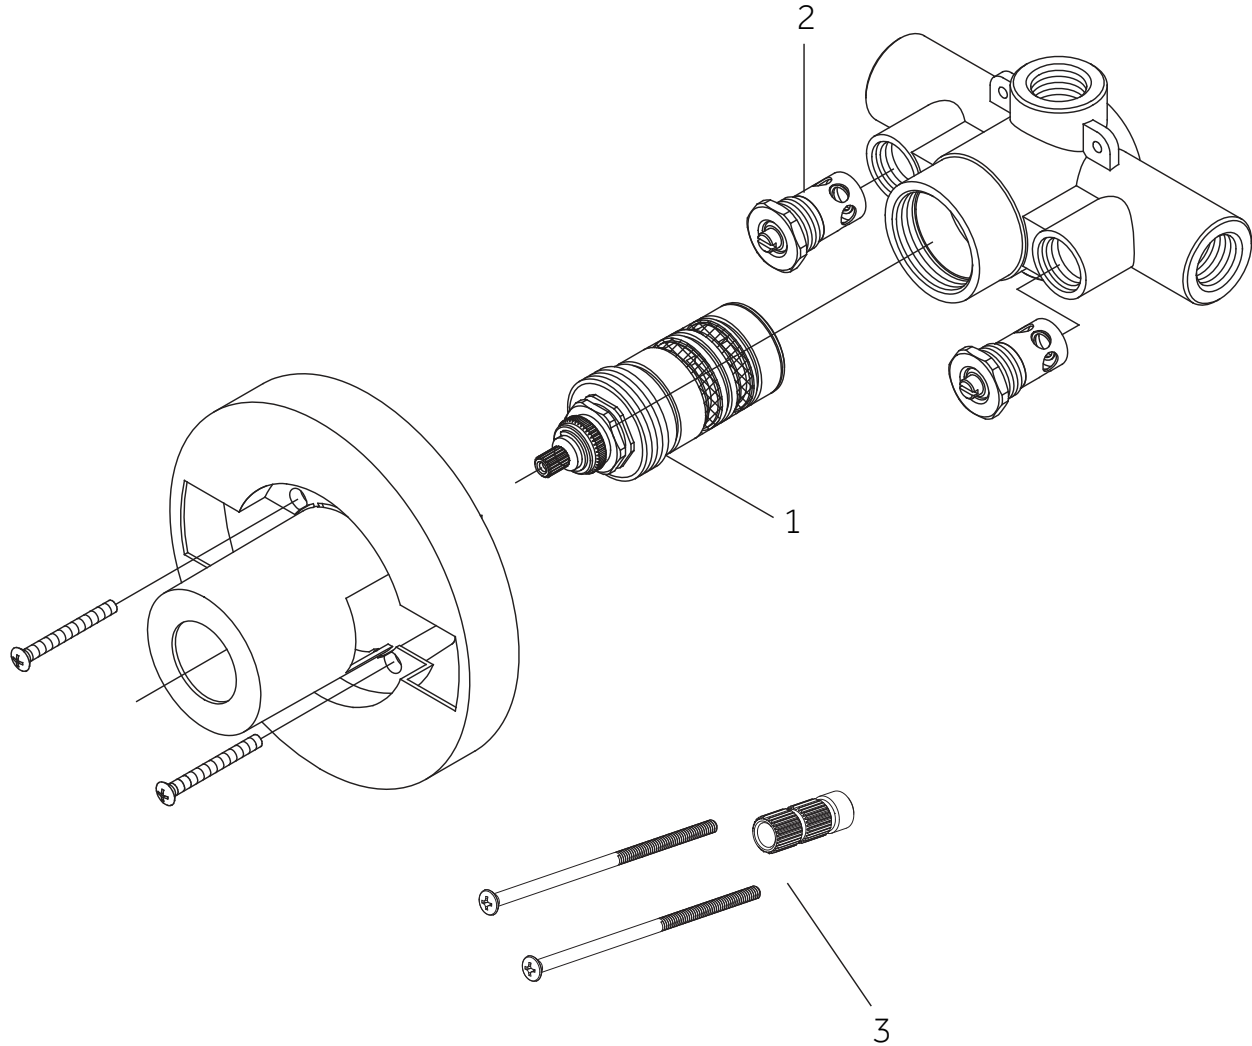

SEFINA

THERMOSTATIC SHOWER SYSTEM WITH HAND SHOWER
 SISTEMA DE DUCHA TERMOSTÁTICO CON DUCHA DE MANO
 SYSTÈME DE DOUCHE THERMOSTATIQUE AVEC DOUCHETTE
 SKU: 955156

No.	Part Name	Piece	Nombre de pieza	Part No.
1	1/2" Thermostatic Valve Cartridge 3/4" Thermostatic Valve Cartridge	1/2" Cartucho de válvula termostática 3/4" Cartucho de válvula termostática	1/2" Cartouche de vanne thermostatique 3/4" Cartouche de vanne thermostatique	SH6004CRT SH6006CRT
2	Check valves & Stops - SH6004 Check valves & Stops - SH6006	Válvula de retención y parada - SH6004 Válvula de retención y parada - SH6006	Clapet anti-retour et arrêt - SH6004 Clapet anti-retour et arrêt - SH6006	OBPF3654851 OBPF3CT1002
3	Optional Extension Kit	Juego de extensión opcional	Trousse d'extension en option	SH6004EXT

No.	Part Name	Pièce	Nombre de pieza	Part No.
1	Metal Handle Assembly	Ensamblaje De Manija Metálicas	Ensemble Poignée	OBPF5Y0407300*
2	Extension Assembly	Asamblea de extensión	Ensemble d'extension	OBPF35Y0357700NT0

No.	Part Name	Nom de la pièce	Pieza	Part No.
1	6 Way Cartridge	Cartucho de 6 vías	Cartouche 6 Voies	SH6180

*Specify Finish / Especifica el Acabado / Spécifiez la Finition

Code: SH6103

SEFINA

THERMOSTATIC SHOWER SYSTEM WITH HAND SHOWER
 SISTEMA DE DUCHA TERMOSTÁTICO CON DUCHA DE MANO
 SYSTÈME DE DOUCHE THERMOSTATIQUE AVEC DOUCHETTE
 SKU: 955156

No.	Part Name	Piece	Nombre de pieza	Part No.
1	1/2" Volume Control Valve Cartridge 3/4" Volume Control Valve Cartridge	Cartucho De Valvula De Control De Volumen De 1/2" Cartucho De Valvula De Control De Volumen De 1/2"	Valve de Contrôle de Volume 1/2" Valve de Contrôle de Volume 3/4"	SH6020CRT SH6040CRT
2	Optional Extension Kit	Juego de extensión opcional	Trousse d'extension en option	SH6020EXT