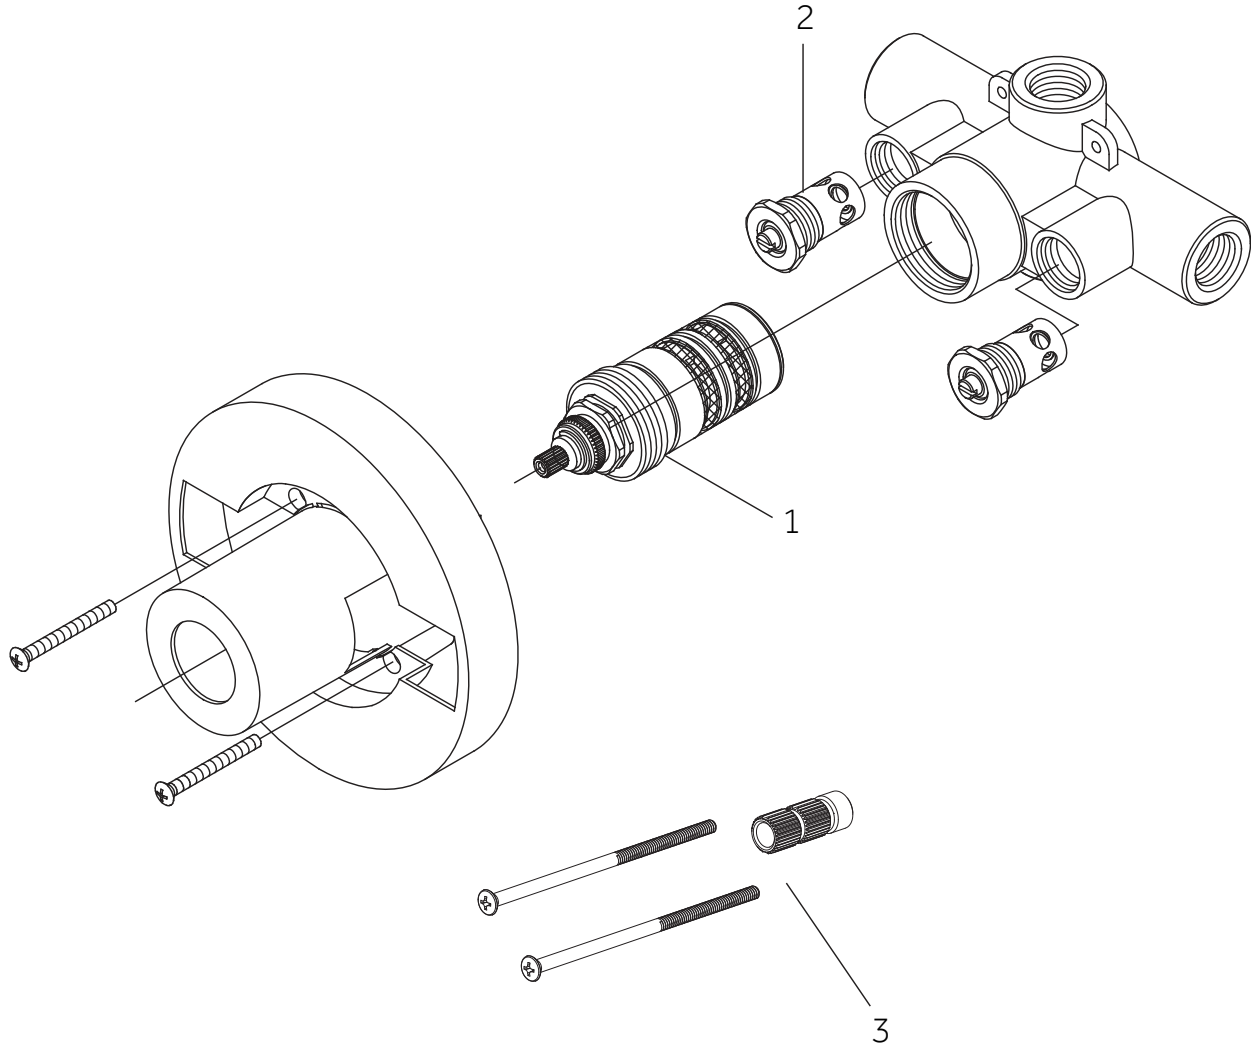

SEFINA

THERMOSTATIC SHOWER SYSTEM WITH SLIDE BAR AND HAND SHOWER

SISTEMA DE DUCHA TERMOSTÁTICO CON BARRA CORREDERA Y MANO DUCHA

SYSTÈME DE DOUCHE THERMOSTATIQUE AVEC BARRE COULISSANTE ET DOUCHETTE À MAIN

SKU: 955157

No.	Part Name	Piece	Nombre de pieza	Part No.
1	1/2" Thermostatic Valve Cartridge 3/4" Thermostatic Valve Cartridge	1/2" Cartucho de válvula termostática 3/4" Cartucho de válvula termostática	1/2" Cartouche de vanne thermostatique 3/4" Cartouche de vanne thermostatique	SH6004CRT SH6006CRT
2	Check valves & Stops - SH6004 Check valves & Stops - SH6006	Válvula de retención y parada - SH6004 Válvula de retención y parada - SH6006	Clapet anti-retour et arrêt - SH6004 Clapet anti-retour et arrêt - SH6006	OBPF3654851 OBPF3CT1002
3	Optional Extension Kit	Juego de extensión opcional	Trousse d'extension en option	SH6004EXT

*Specify Finish / Especifica el Acabado / Spécifiez la Finition

Code: SH6004, SH6006

SEFINA

THERMOSTATIC SHOWER SYSTEM WITH SLIDE BAR AND HAND SHOWER

SISTEMA DE DUCHA TERMOSTÁTICO CON BARRA CORREDERA Y MANO DUCHA

SYSTÈME DE DOUCHE THERMOSTATIQUE AVEC BARRE COULISSANTE ET DOUCHETTE À MAIN

SKU: 955157

No.	Part Name	Pièce	Nombre de pieza	Part No.
1	Metal Handle Assembly	Ensamblaje De Manija Metálicas	Ensemble Poignée	OBPF5Y0407300*
2	Extension Assembly	Asamblea de extensión	Ensemble d'extension	OBPF35Y0357700NT0