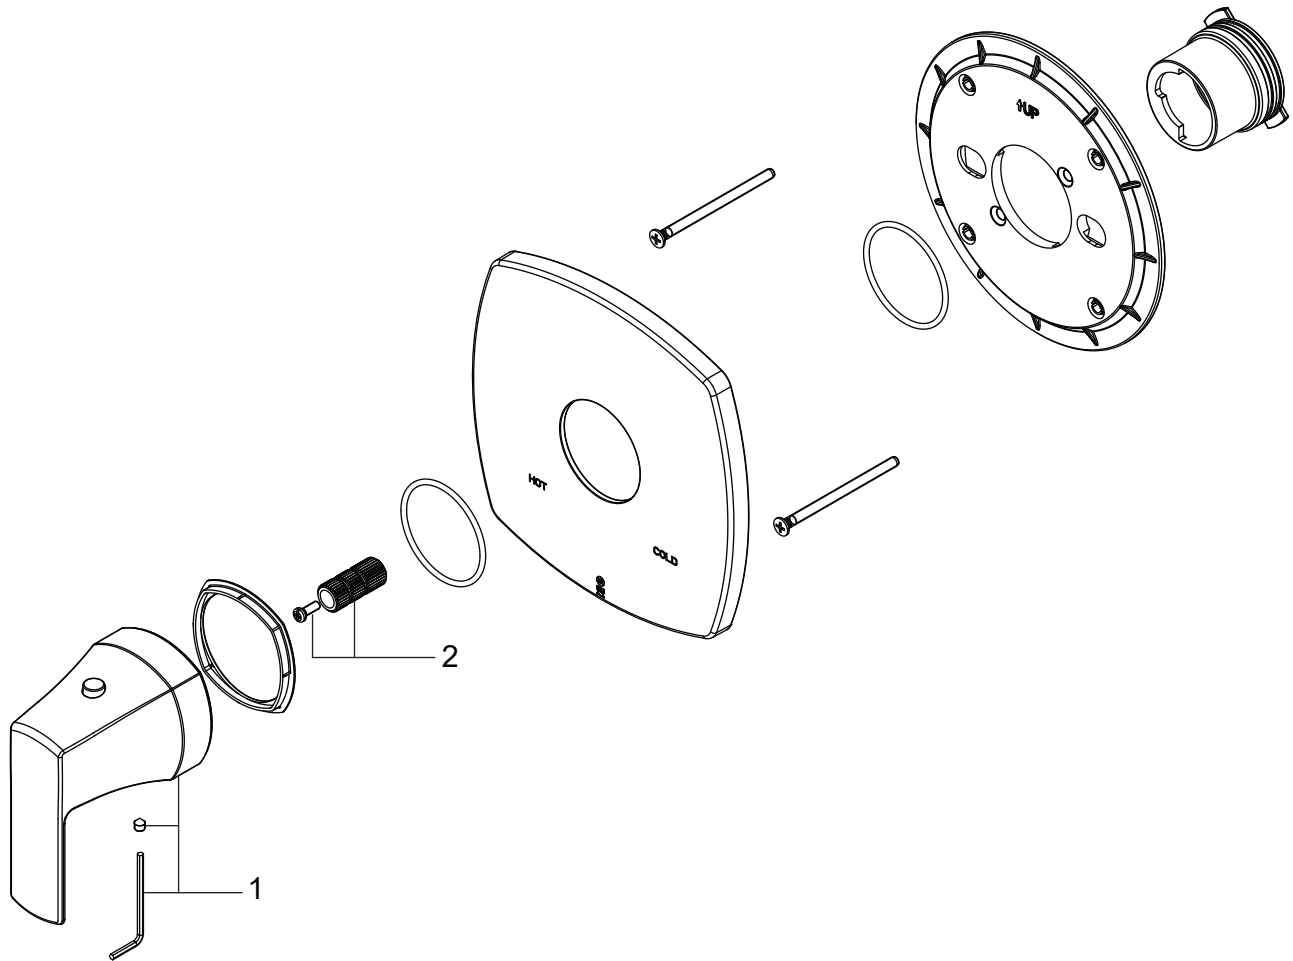

SKU: 955157

No.	Part Name	Piece	Nombre de pieza	Part No.
1	1/2" Thermostatic Valve Cartridge 3/4" Thermostatic Valve Cartridge	1/2" Cartucho de válvula termostática 3/4" Cartucho de válvula termostática	1/2" Cartouche de vanne thermostatique 3/4" Cartouche de vanne thermostatique	SH6004CRT SH6006CRT
2	Check valves & Stops - SH6004 Check valves & Stops - SH6006	Válvula de retención y parada - SH6004 Válvula de retención y parada - SH6006	Clapet anti-retour et arrêt - SH6004 Clapet anti-retour et arrêt - SH6006	OBPF3654851 OBPF3CT1002
3	Optional Extension Kit	Juego de extensión opcional	Trousse d'extension en option	SH6004EXT

*Specify Finish / Especifica el Acabado / Spécifiez la Finition

Code: SH6004, SH6006

SEFINA

THERMOSTATIC SHOWER SYSTEM WITH SLIDE BAR AND HAND SHOWER

SISTEMA DE DUCHA TERMOSTÁTICO CON BARRA CORREDERA Y MANO DUCHA

SYSTÈME DE DOUCHE THERMOSTATIQUE AVEC BARRE COULISSANTE ET DOUCHETTE À MAIN

SKU: 955157

No.	Part Name	Pièce	Nombre de pieza	Part No.
1	Metal Handle Assembly	Ensamblaje De Manija Metálicas	Ensemble Poignée	OBPF5Y0407300*
2	Extension Assembly	Asamblea de extensión	Ensemble d'extension	OBPF35Y0357700NT0