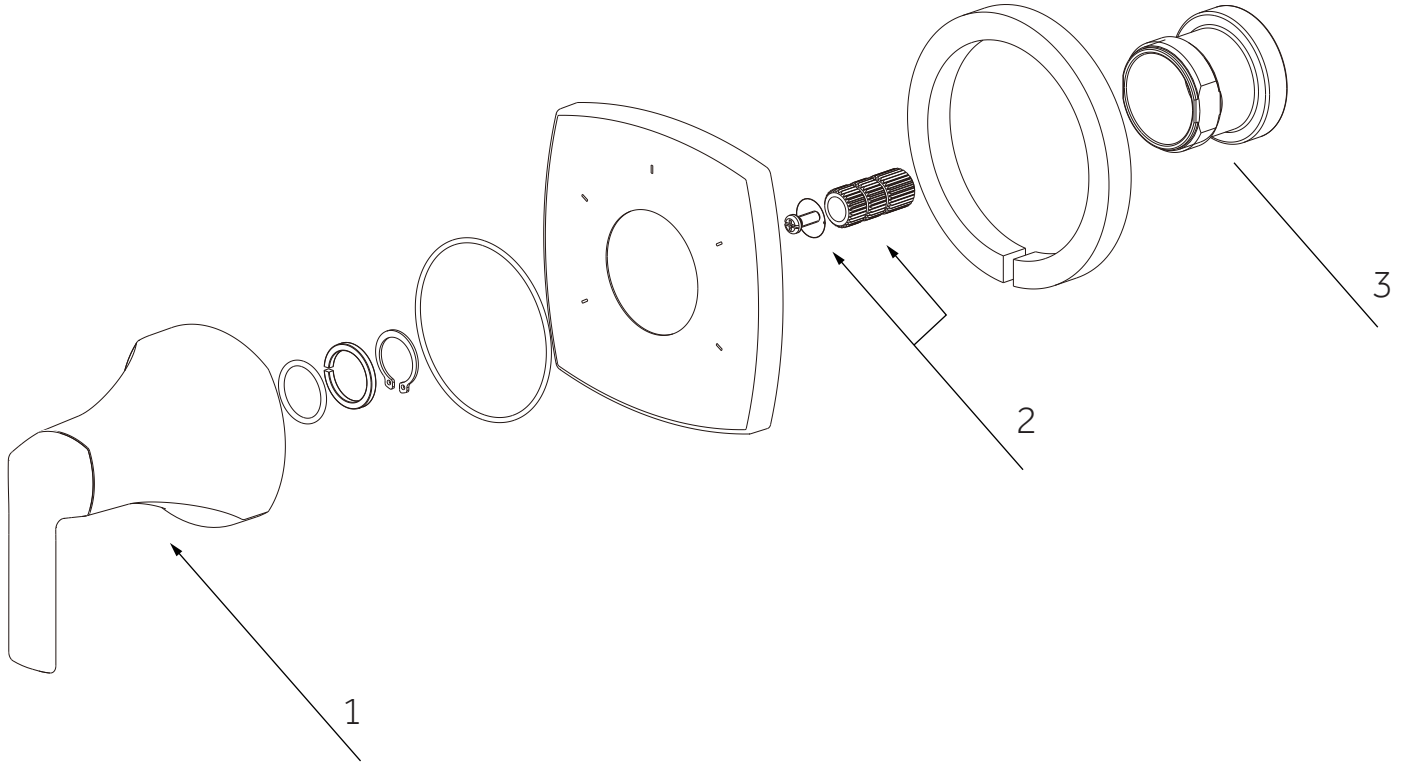

Code: SH6103

SEFINA

THERMOSTATIC SHOWER SYSTEM WITH SLIDE BAR AND HAND SHOWER

SISTEMA DE DUCHA TERMOSTÁTICO CON BARRA CORREDERA Y MANO DUCHA

SYSTÈME DE DOUCHE THERMOSTATIQUE AVEC BARRE COULISSANTE ET DOUCHETTE À MAIN

SKU: 955157

No.	Part Name	Nombre de pieza	Pièce	Part No.
1	Metal Handle Assembly	Ensamblaje De Manija Metálicas	Ensemble Poignée	OBPF75Y0368700*
2	Extension Assembly	Asamblea de extensión	Ensemble d'extension	OBPF15Y0357700NT0
3	Connector	Connecteur	Conector	OBPF15M0018100NT0