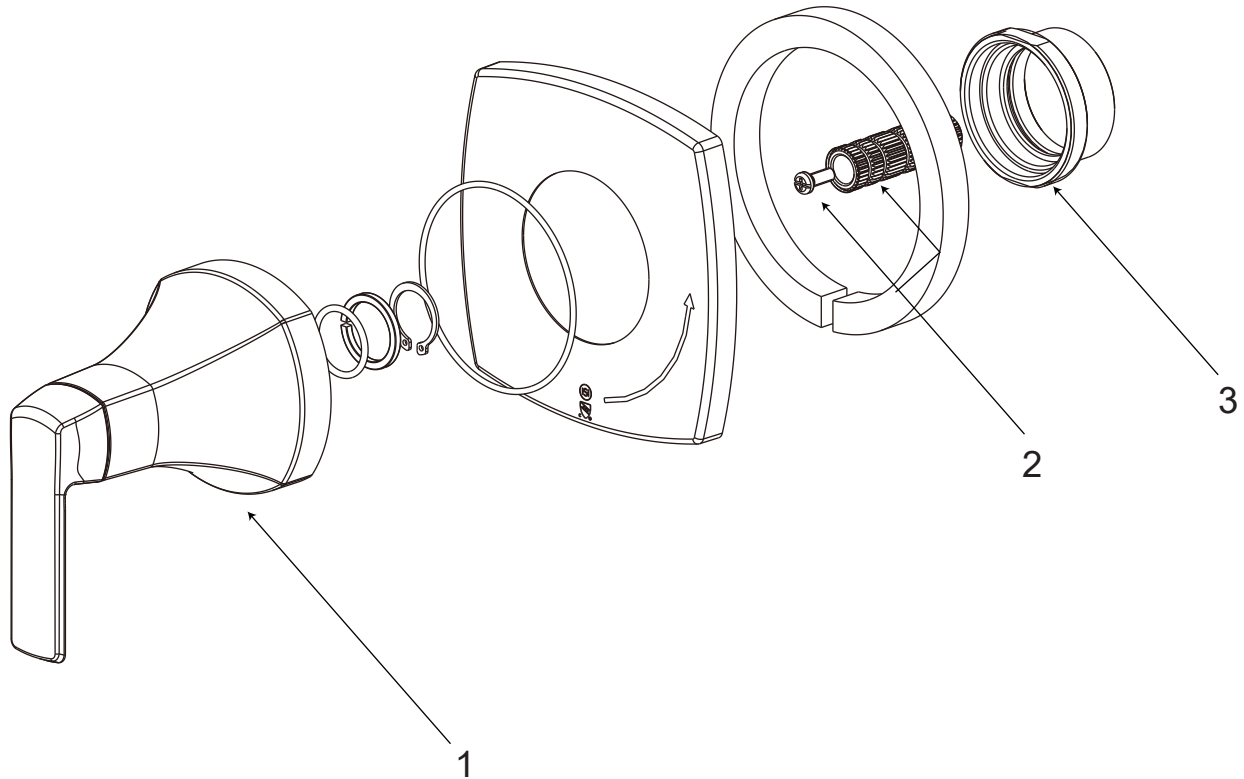

*Specify Finish / Especifica el Acabado / Spécifiez la Finition

Code: SH6020, SH6040

SEFINA

THERMOSTATIC SHOWER SYSTEM WITH SLIDE BAR AND HAND SHOWER

SISTEMA DE DUCHA TERMOSTÁTICO CON BARRA CORREDERA Y MANO DUCHA

SYSTÈME DE DOUCHE THERMOSTATIQUE AVEC BARRE COULISSANTE ET DOUCHETTE À MAIN

SKU: 955157

No.	Part Name	Pièce	Nombre de pieza	Part No.
1	Metal Handle Assembly	Ensemble Poignée	Ensamblaje de manija metálicas	OBPF75Y0368600*
2	Extension Assembly	Ensemble d'extension	Asamblea de extensión	OBPF5Y0403400NT0
3	Connector	Conector	Connecteur	OBPF5T1035400NT0