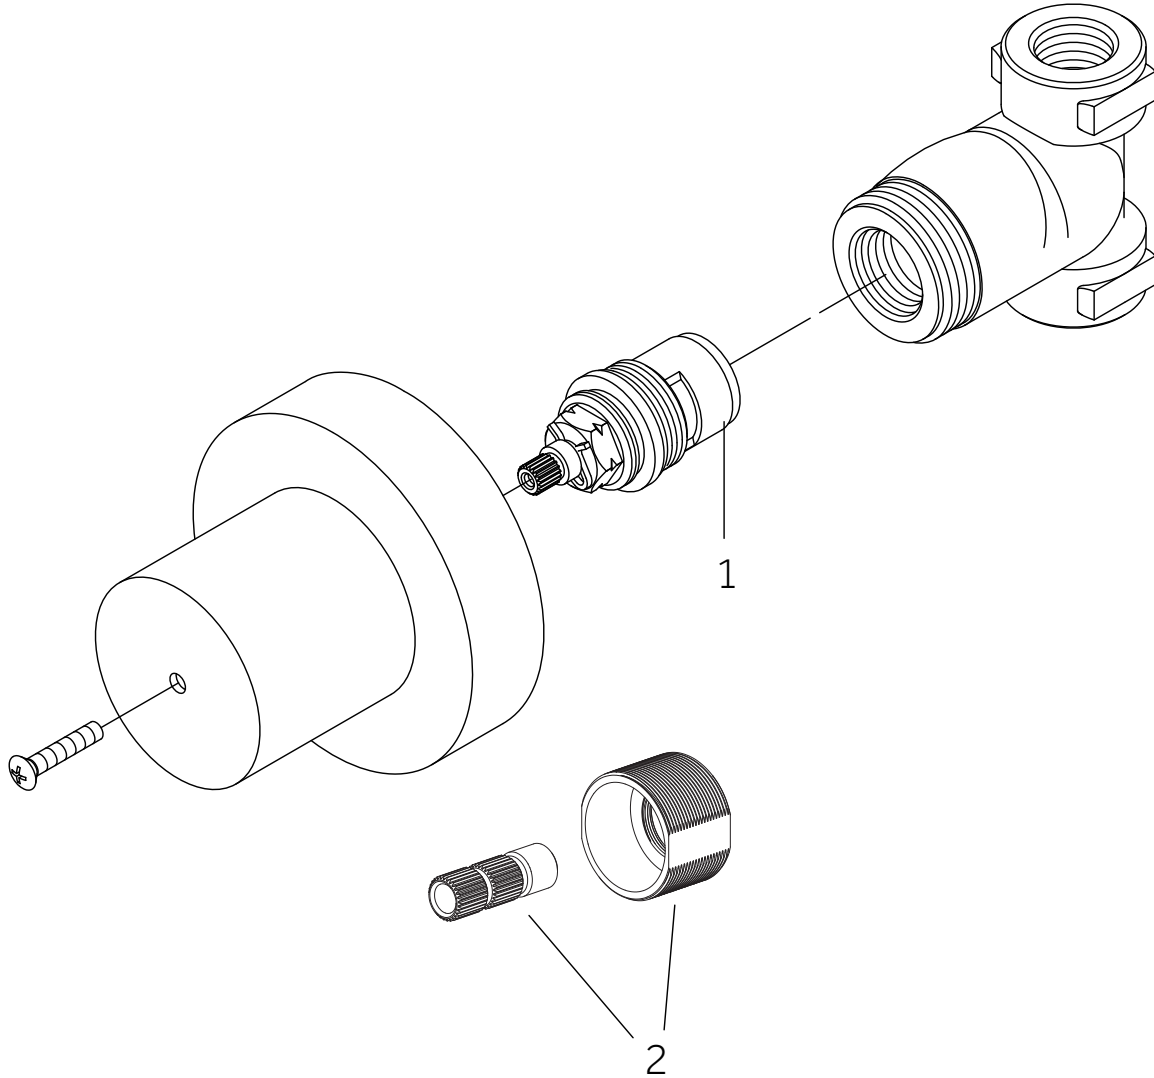

SKU: 955157

No.	Part Name	Nombre de pieza	Pièce	Part No.
1	Metal Handle Assembly	Ensamblaje De Manija Metálicas	Ensemble Poignée	OBPF75Y0368700*
2	Extension Assembly	Asamblea de extensión	Ensemble d'extension	OBPF15Y0357700NT0
3	Connector	Connecteur	Conector	OBPF15M0018100NT0

*Specify Finish / Especifica el Acabado / Spécifiez la Finition

Code: SHSF9005

SEFINA

THERMOSTATIC SHOWER SYSTEM WITH SLIDE BAR AND HAND SHOWER

SISTEMA DE DUCHA TERMOSTÁTICO CON BARRA CORREDERA Y MANO DUCHA

SYSTÈME DE DOUCHE THERMOSTATIQUE AVEC BARRE COULISSANTE ET DOUCHETTE À MAIN

SKU: 955157

No.	Part Name	Piece	Nombre de pieza	Part No.
1	1/2" Volume Control Valve Cartridge 3/4" Volume Control Valve Cartridge	Cartucho De Valvula De Control De Volumen De 1/2" Cartucho De Valvula De Control De Volumen De 1/2"	Valve de Contrôle de Volume 1/2" Valve de Contrôle de Volume 3/4"	SH6020CRT SH6040CRT
2	Optional Extension Kit	Juego de extensión opcional	Trousse d'extension en option	SH6020EXT