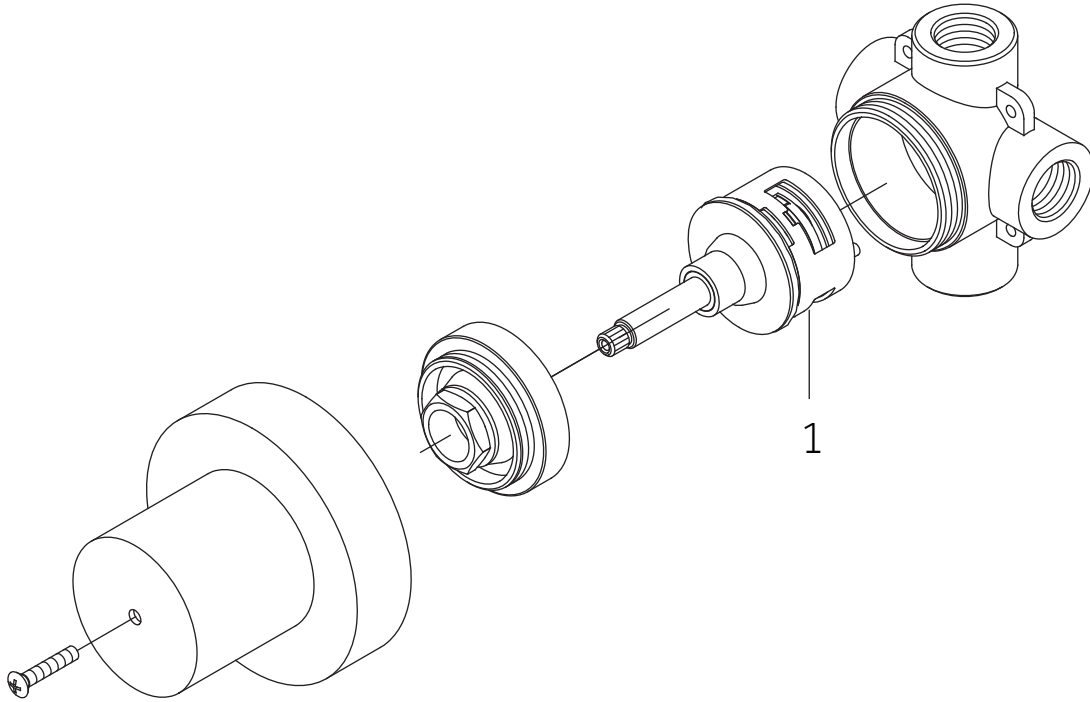

*Specify Finish / Especifica el Acabado / Spécifiez la Finition

Code: SHSF9009

SEFINA

THERMOSTATIC SHOWER SYSTEM WITH SLIDE BAR AND HAND SHOWER

SISTEMA DE DUCHA TERMOSTÁTICO CON BARRA CORREDIZA, MANODUCHA Y SPRAYS CORPORAL

SYSTÈME DE DOUCHE THERMOSTATIQUE AVEC BARRE COULISSANTE, DOUCHE À MAIN ET SPRAYS POUR LE CORPS

SKU: 955161

No.	Part Name	Nom de la pièce	Pieza	Part No.
1	6 Way Cartridge	Cartucho de 6 vías	Cartouche 6 Voies	SH6180