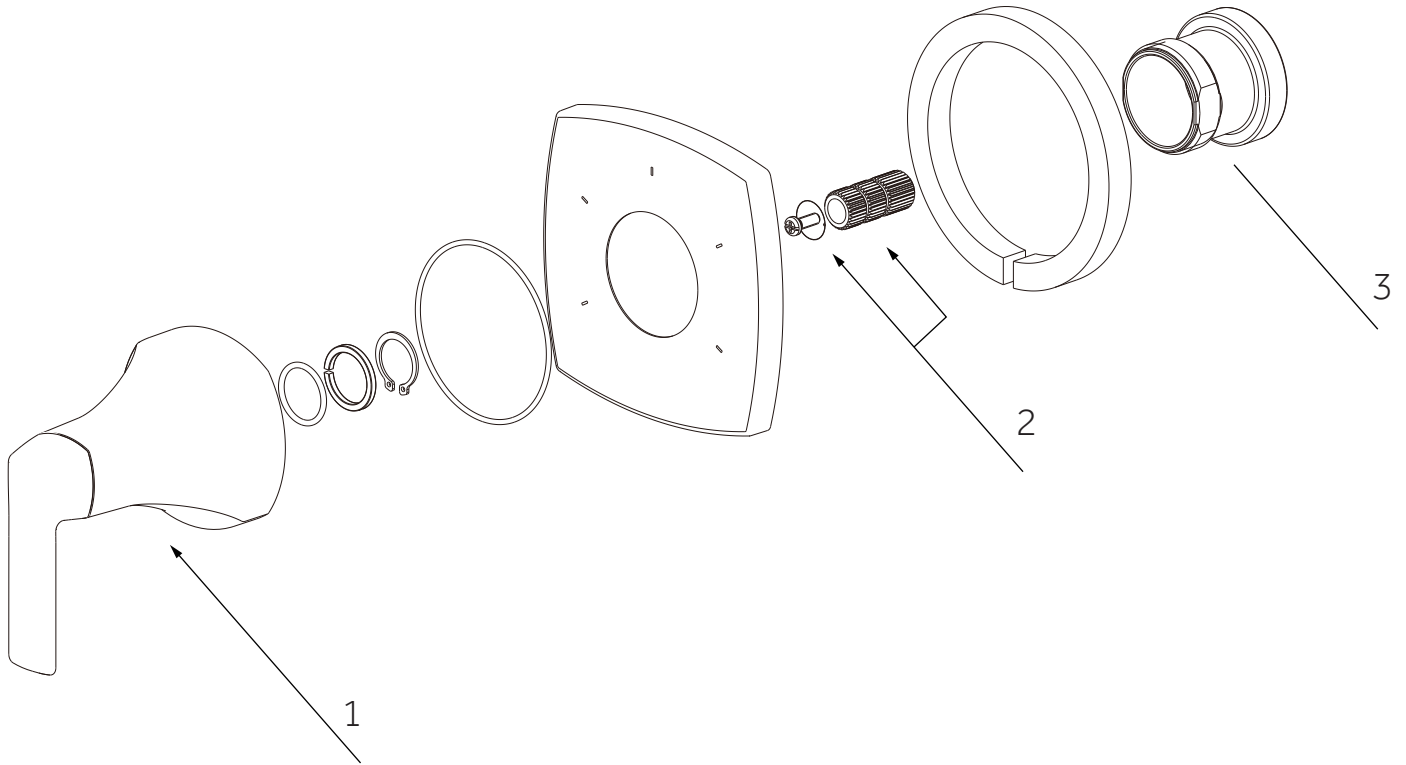

*Specify Finish / Especifica el Acabado / Spécifiez la Finition

Code: SH6103

SEFINA

THERMOSTATIC SHOWER SYSTEM WITH SLIDE BAR AND HAND SHOWER

SISTEMA DE DUCHA TERMOSTÁTICO CON BARRA CORREDIZA, MANODUCHA Y SPRAYS CORPORAL

SYSTÈME DE DOUCHE THERMOSTATIQUE AVEC BARRE COULISSANTE, DOUCHE À MAIN ET SPRAYS POUR LE CORPS

SKU: 955161

No.	Part Name	Nombre de pieza	Pièce	Part No.
1	Metal Handle Assembly	Ensamblaje De Manija Metálicas	Ensemble Poignée	OBPF75Y0368700*
2	Extension Assembly	Asamblea de extensión	Ensemble d'extension	OBPF15Y0357700NT0
3	Connector	Connecteur	Conector	OBPF15M0018100NT0