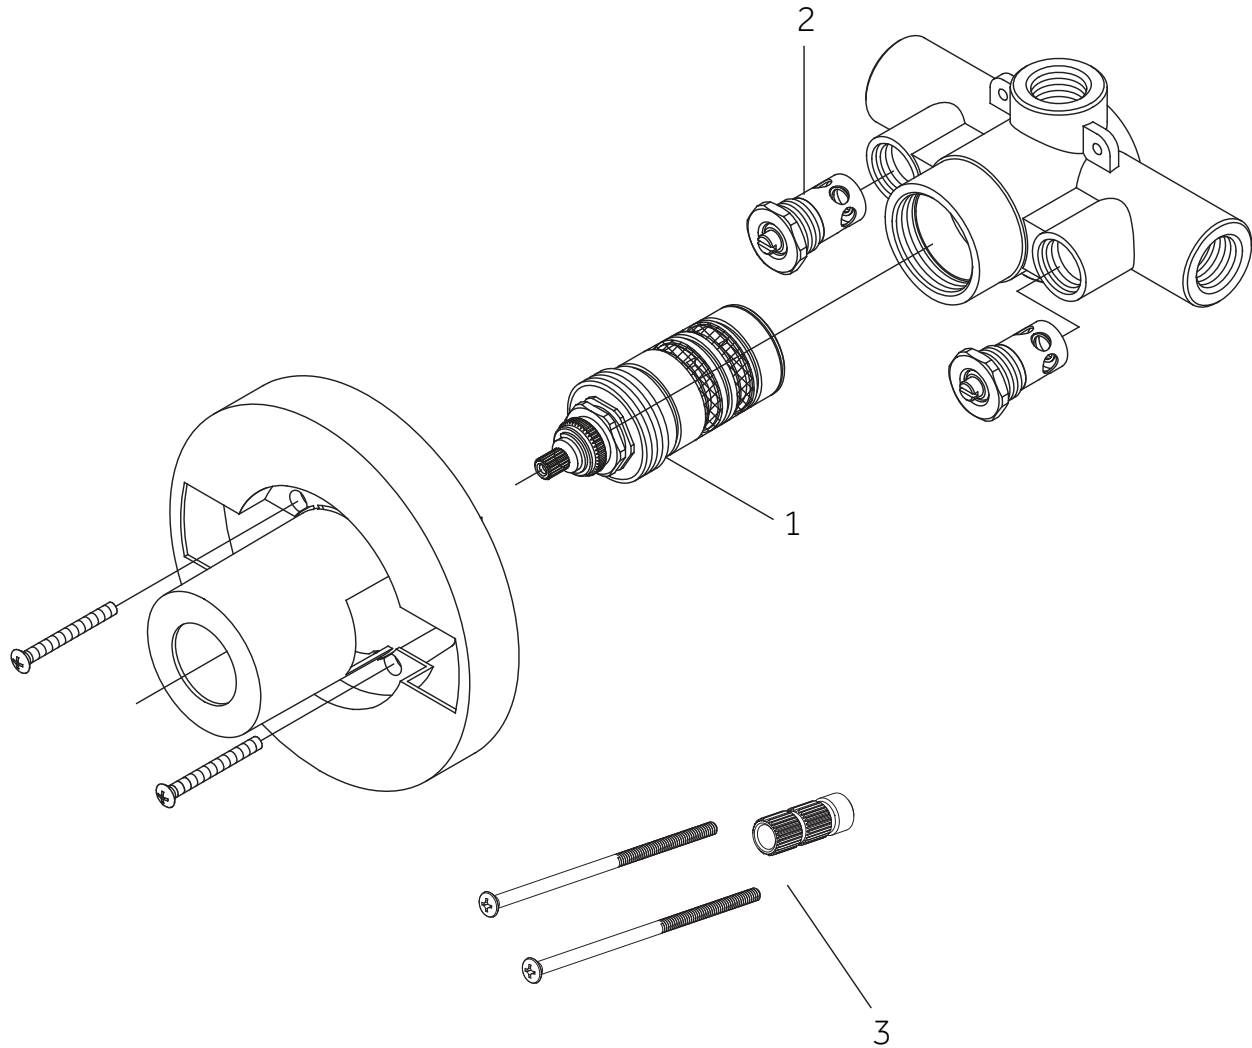

SEFINA

THERMOSTATIC SHOWER SYSTEM WITH SLIDE BAR AND HAND SHOWER

SISTEMA DE DUCHA TERMOSTÁTICO CON BARRA CORREDIZA, MANODUCHA Y SPRAYS CORPORAL

SYSTÈME DE DOUCHE THERMOSTATIQUE AVEC BARRE COULISSANTE, DOUCHE À MAIN ET SPRAYS POUR LE CORPS

SKU: 955161

No.	Part Name	Piece	Nombre de pieza	Part No.
1	1/2" Thermostatic Valve Cartridge 3/4" Thermostatic Valve Cartridge	1/2" Cartucho de válvula termostática 3/4" Cartucho de válvula termostática	1/2" Cartouche de vanne thermostatique 3/4" Cartouche de vanne thermostatique	SH6004CRT SH6006CRT
2	Check valves & Stops - SH6004 Check valves & Stops - SH6006	Válvula de retención y parada - SH6004 Válvula de retención y parada - SH6006	Clapet anti-retour et arrêt - SH6004 Clapet anti-retour et arrêt - SH6006	OBPF3654851 OBPF3CT1002
3	Optional Extension Kit	Juego de extensión opcional	Trousse d'extension en option	SH6004EXT

*Specify Finish / Especifica el Acabado / Spécifiez la Finition

Code: SH6004, SH6006

SEFINA

THERMOSTATIC SHOWER SYSTEM WITH SLIDE BAR AND HAND SHOWER

SISTEMA DE DUCHA TERMOSTÁTICO CON BARRA CORREDIZA, MANODUCHA Y SPRAYS CORPORAL

SYSTÈME DE DOUCHE THERMOSTATIQUE AVEC BARRE COULISSANTE, DOUCHE À MAIN ET SPRAYS POUR LE CORPS

SKU: 955161

No.	Part Name	Pièce	Nombre de pieza	Part No.
1	Metal Handle Assembly	Ensamblaje De Manija Metálicas	Ensemble Poignée	OBPF5Y0407300*
2	Extension Assembly	Asamblea de extensión	Ensemble d'extension	OBPF35Y0357700NT0