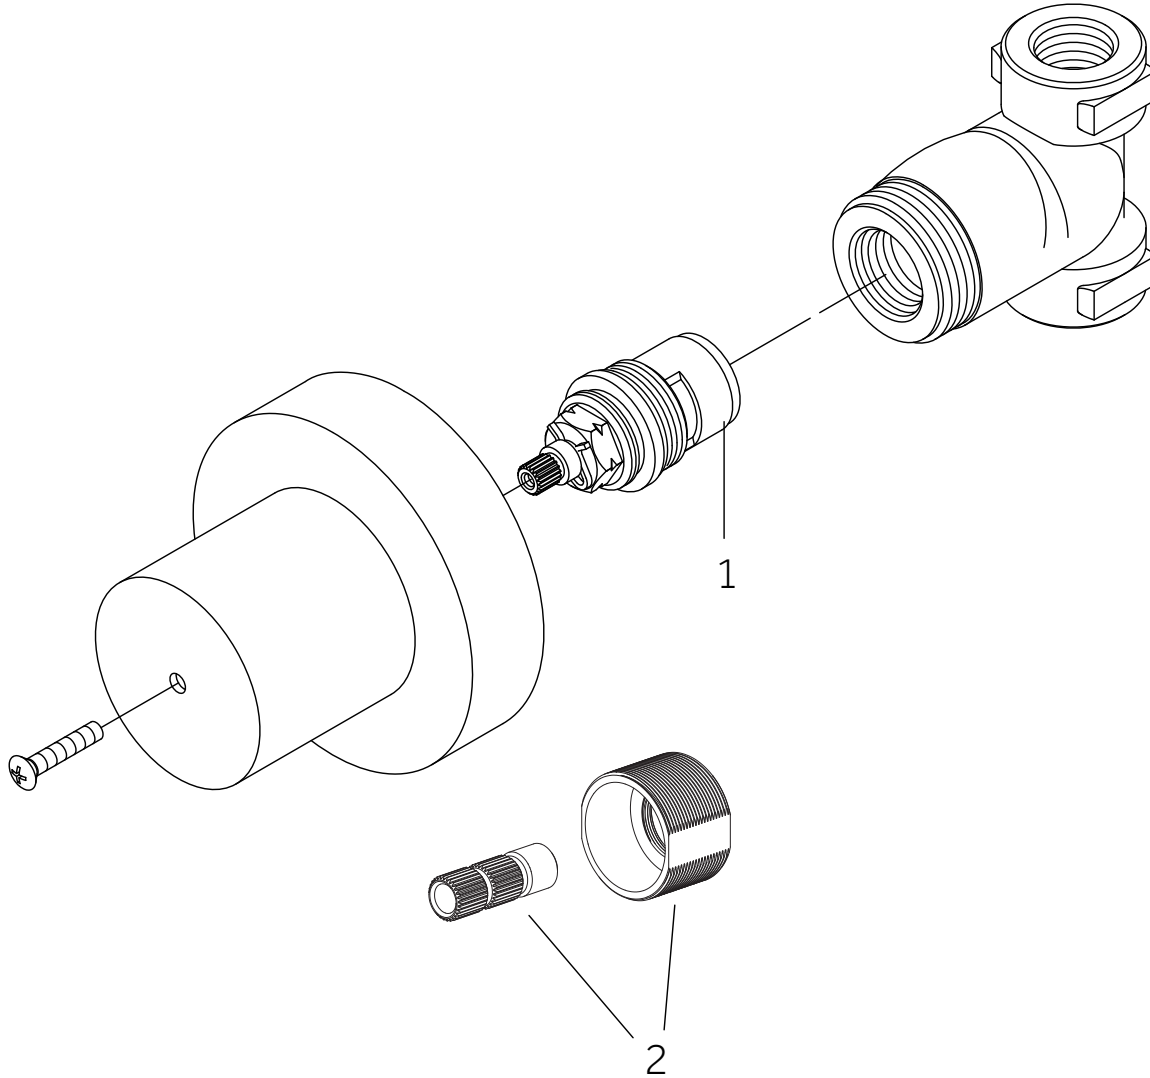

*Specify Finish / Especifica el Acabado / Spécifiez la Finition

Code: SHSF9005

SEFINA

THERMOSTATIC SHOWER SYSTEM WITH SLIDE BAR AND HAND SHOWER

SISTEMA DE DUCHA TERMOSTÁTICO CON BARRA CORREDIZA, MANODUCHA Y SPRAYS CORPORAL

SYSTÈME DE DOUCHE THERMOSTATIQUE AVEC BARRE COULISSANTE, DOUCHE À MAIN ET SPRAYS POUR LE CORPS

SKU: 955161

No.	Part Name	Piece	Nombre de pieza	Part No.
1	1/2" Volume Control Valve Cartridge 3/4" Volume Control Valve Cartridge	Cartucho De Valvula De Control De Volumen De 1/2" Cartucho De Valvula De Control De Volumen De 1/2"	Valve de Contrôle de Volume 1/2" Valve de Contrôle de Volume 3/4"	SH6020CRT SH6040CRT
2	Optional Extension Kit	Juego de extensión opcional	Trousse d'extension en option	SH6020EXT