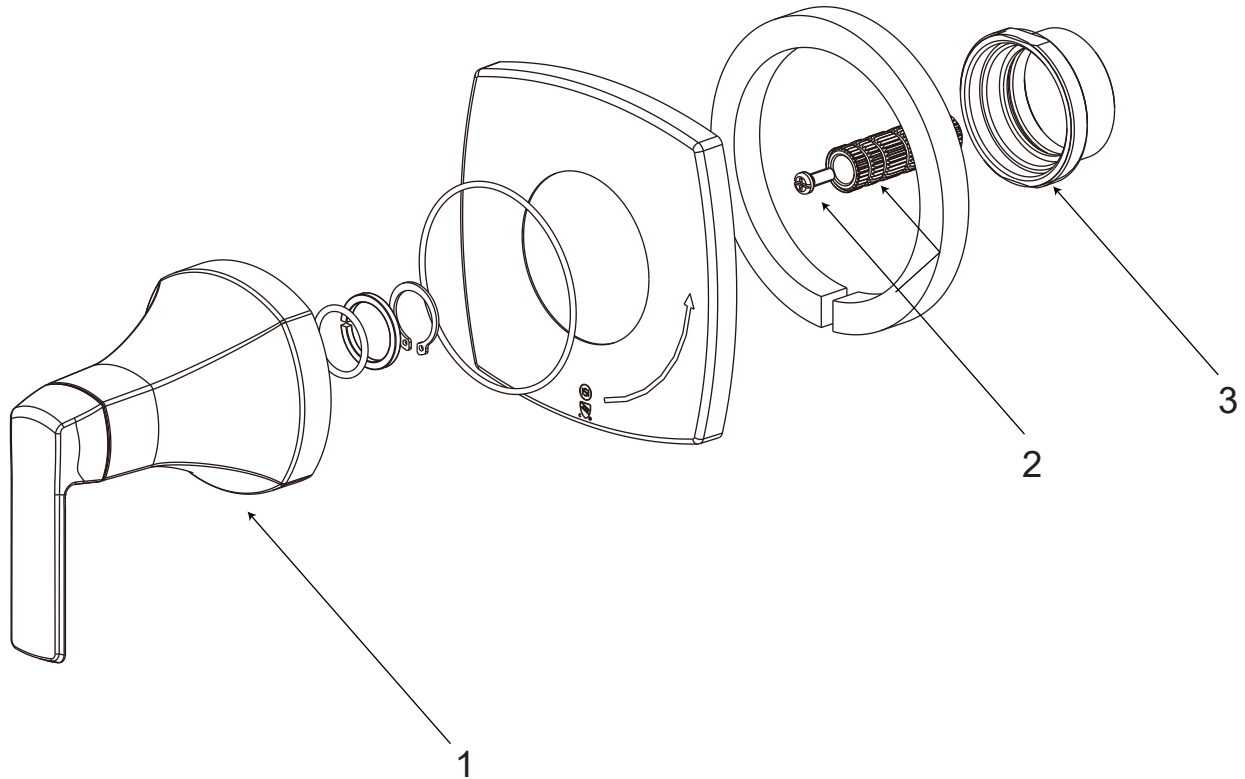

SYSTÈME DE DOUCHE THERMOSTATIQUE AVEC BARRE COULISSANTE, DOUCHE À MAIN ET SPRAYS POUR LE CORPS

SKU: 955161

No.	Part Name	Piece	Nombre de pieza	Part No.
1	1/2" Volume Control Valve Cartridge 3/4" Volume Control Valve Cartridge	Cartucho De Valvula De Control De Volumen De 1/2" Cartucho De Valvula De Control De Volumen De 1/2"	Valve de Contrôle de Volume 1/2" Valve de Contrôle de Volume 3/4"	SH6020CRT SH6040CRT
2	Optional Extension Kit	Juego de extensión opcional	Trousse d'extension en option	SH6020EXT

*Specify Finish / Especifica el Acabado / Spécifiez la Finition

Code: SH6020, SH6040

SEFINA

THERMOSTATIC SHOWER SYSTEM WITH SLIDE BAR AND HAND SHOWER

SISTEMA DE DUCHA TERMOSTÁTICO CON BARRA CORREDIZA, MANODUCHA Y SPRAYS CORPORAL

SYSTÈME DE DOUCHE THERMOSTATIQUE AVEC BARRE COULISSANTE, DOUCHE À MAIN ET SPRAYS POUR LE CORPS

SKU: 955161

No.	Part Name	Pièce	Nombre de pieza	Part No.
1	Metal Handle Assembly	Ensemble Poignée	Ensamblaje de manija metálicas	OBPF75Y0368600*
2	Extension Assembly	Ensemble d'extension	Asamblea de extensión	OBPF5Y0403400NT0
3	Connector	Conector	Connecteur	OBPF5T1035400NT0