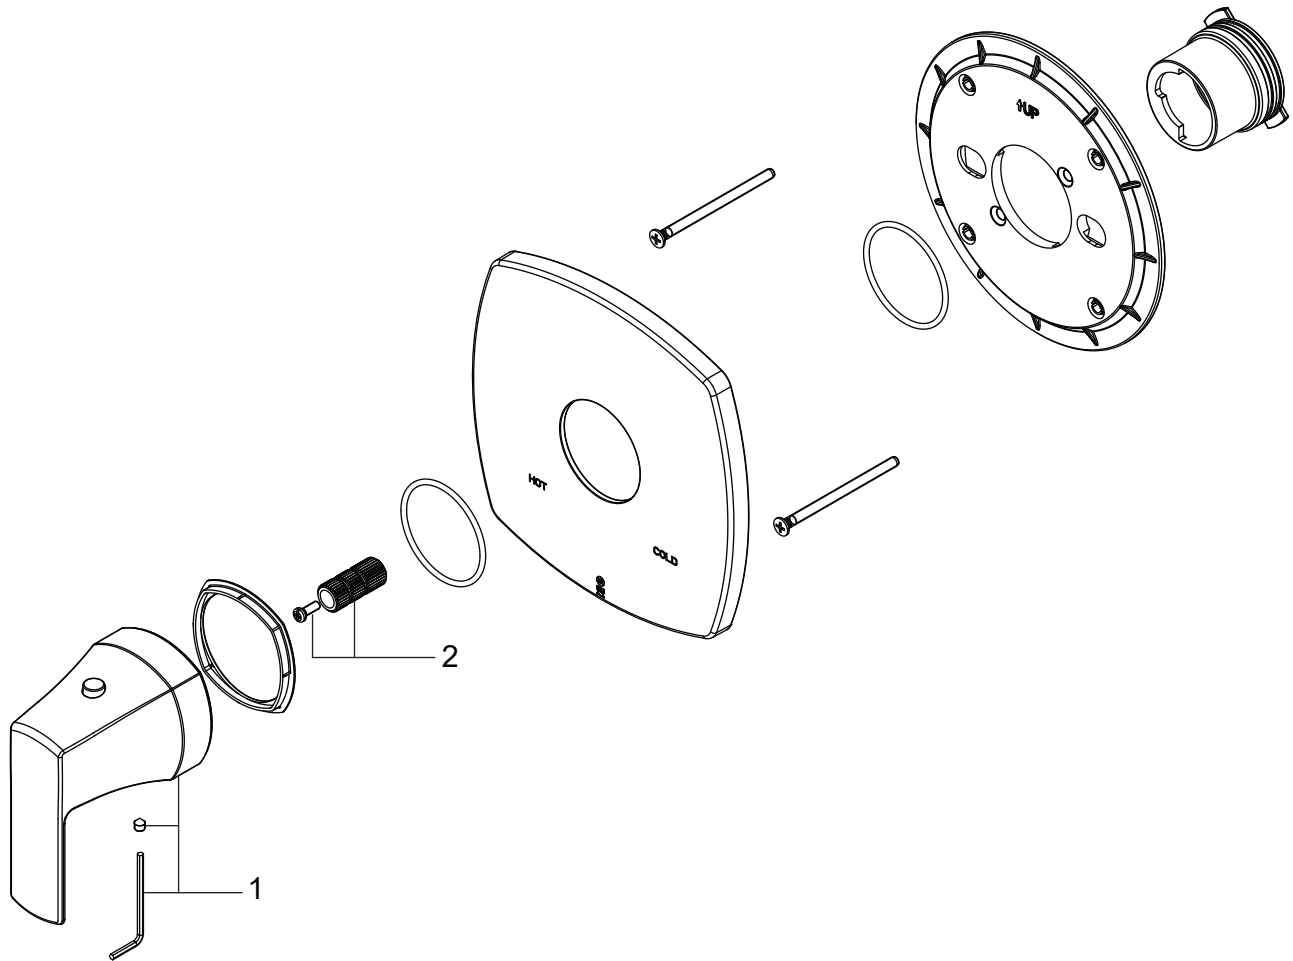

SKU: 955161

No.	Part Name	Piece	Nombre de pieza	Part No.
1	1/2" Thermostatic Valve Cartridge 3/4" Thermostatic Valve Cartridge	1/2" Cartucho de válvula termostática 3/4" Cartucho de válvula termostática	1/2" Cartouche de vanne thermostatique 3/4" Cartouche de vanne thermostatique	SH6004CRT SH6006CRT
2	Check valves & Stops - SH6004 Check valves & Stops - SH6006	Válvula de retención y parada - SH6004 Válvula de retención y parada - SH6006	Clapet anti-retour et arrêt - SH6004 Clapet anti-retour et arrêt - SH6006	OBPF3654851 OBPF3CT1002
3	Optional Extension Kit	Juego de extensión opcional	Trousse d'extension en option	SH6004EXT

*Specify Finish / Especifica el Acabado / Spécifiez la Finition

Code: SH6004, SH6006

SEFINA

THERMOSTATIC SHOWER SYSTEM WITH SLIDE BAR AND HAND SHOWER

SISTEMA DE DUCHA TERMOSTÁTICO CON BARRA CORREDIZA, MANODUCHA Y SPRAYS CORPORAL

SYSTÈME DE DOUCHE THERMOSTATIQUE AVEC BARRE COULISSANTE, DOUCHE À MAIN ET SPRAYS POUR LE CORPS

SKU: 955161

No.	Part Name	Pièce	Nombre de pieza	Part No.
1	Metal Handle Assembly	Ensamblaje De Manija Metálicas	Ensemble Poignée	OBPF5Y0407300*
2	Extension Assembly	Asamblea de extensión	Ensemble d'extension	OBPF35Y0357700NT0