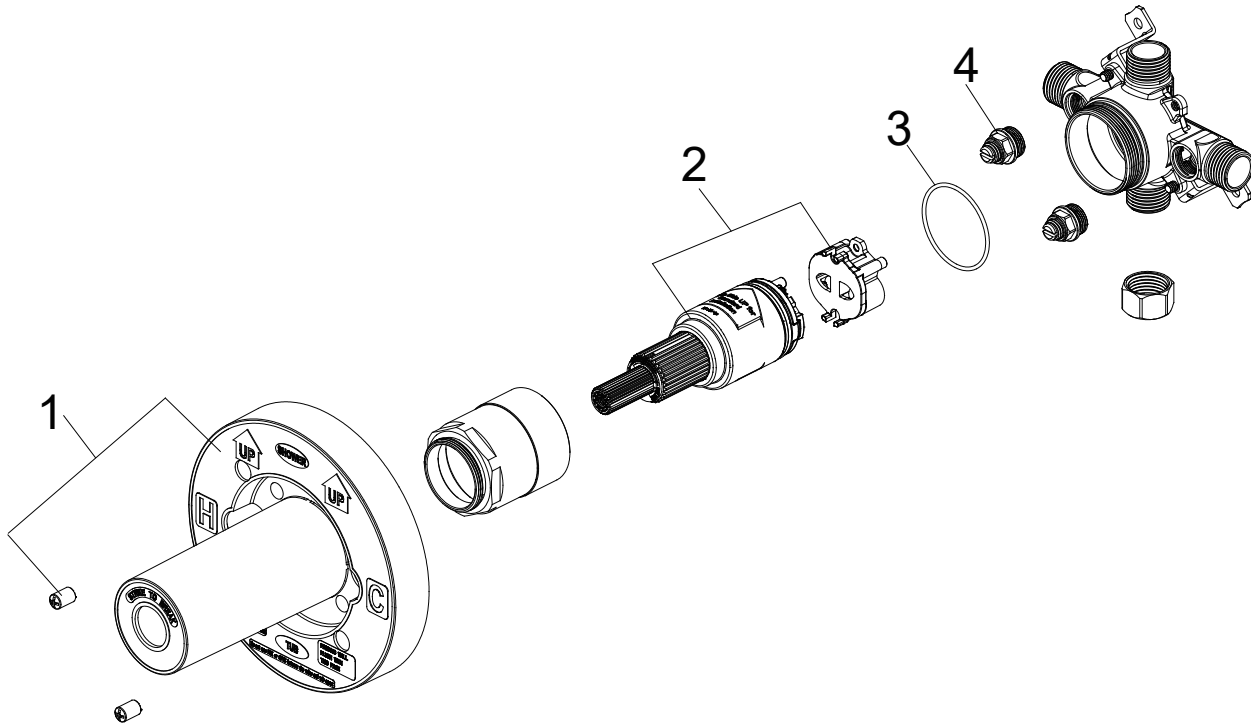

MARCEAU

PRESSURE BALANCE DUAL CONTROL TRIM

ACABADO DE CONTROL DOBLE DE BALANCE DE PRESIÓN

ÉQUILIBRE DE PRESSION GARNITURE À DOUBLE RÉGLAGE

SKU: SHMA441019, SHMA441020

| No. | Part Name | Nombre de pieza | Pièce | Part No. |
|-----|-----------|-----------------|-----------|-------------|
| 1 | Handle | Llave | Poignée | OBPFF13135* |
| 2 | Handle | Llave | Poignée | OBPFF13136* |
| 3 | Connector | Conector | Raccorder | OBPF56082 |

*Specify Finish / Especifica el Acabado / Spécifiez la Finition

DUAL CONTROL

PRESSURE BALANCE TUB&SHOWER ROUGH-IN VALVE
 VÁLVULA OCULTA DE DUCHA Y BAÑERA DE PRESIÓN BALANCEADA
 VANNE DE PLOMBERIE BRUTE POUR BAIGNOIRE ET DOUCHE
 RÉGULATEUR DE PRESSION
 SKU: SH6001

| No. | Part Name | Nombre de pieza | Pièce | Part No. |
|-----|---------------|-------------------------|-------------------|--------------|
| 1 | Plaster Guard | Protector de yeso | Renfort de plâtre | OBPFF70038 |
| 2 | Cartridge | Cartucho | Cartouche | OBPFF20023 |
| 3 | O-Ring | Aro tórico | Joint torique | ACF4001ORING |
| 4 | Stop Valve | Válvula con graduacione | Soupape d'arrêt | ACF4001STOP |