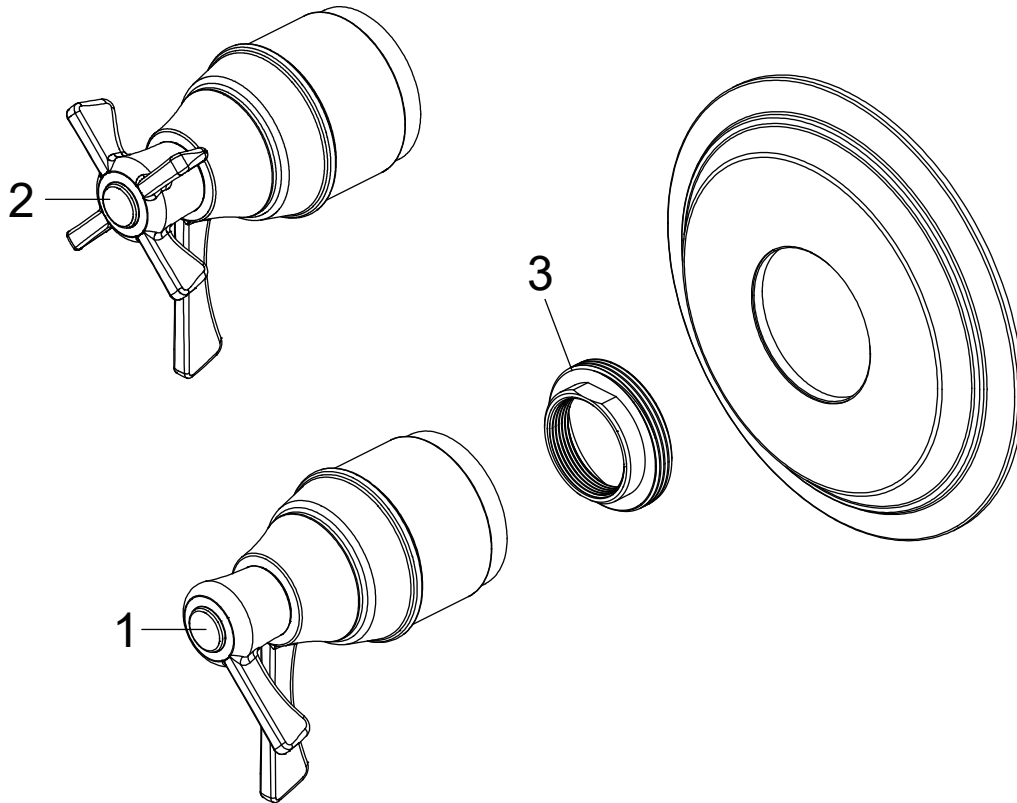

MARCEAU

PRESSURE BALANCE DUAL CONTROL TRIM

ACABADO DE CONTROL DOBLE DE BALANCE DE PRESIÓN

ÉQUILIBRE DE PRESSION GARNITURE À DOUBLE RÉGLAGE

SKU: SHMA441019, SHMA441020

| No. | Part Name | Nombre de pieza | Pièce | Part No. |
|-----|-----------|-----------------|-----------|-------------|
| 1 | Handle | Llave | Poignée | OBPFF13135* |
| 2 | Handle | Llave | Poignée | OBPFF13136* |
| 3 | Connector | Conector | Raccorder | OBPF56082 |

*Specify Finish / Especifica el Acabado / Spécifiez la Finition

DUAL CONTROL

PRESSURE BALANCE TUB&SHOWER ROUGH-IN VALVE
 VÁLVULA OCULTA DE DUCHA Y BAÑERA DE PRESIÓN BALANCEADA
 VANNE DE PLOMBERIE BRUTE POUR BAIGNOIRE ET DOUCHE
 RÉGULATEUR DE PRESSION
 SKU: SH6001

| No. | Part Name | Nombre de pieza | Pièce | Part No. |
|-----|---------------|-------------------------|-------------------|--------------|
| 1 | Plaster Guard | Protector de yeso | Renfort de plâtre | OBPFF70038 |
| 2 | Cartridge | Cartucho | Cartouche | OBPFF20023 |
| 3 | O-Ring | Aro tórico | Joint torique | ACF4001ORING |
| 4 | Stop Valve | Válvula con graduacione | Soupape d'arrêt | ACF4001STOP |