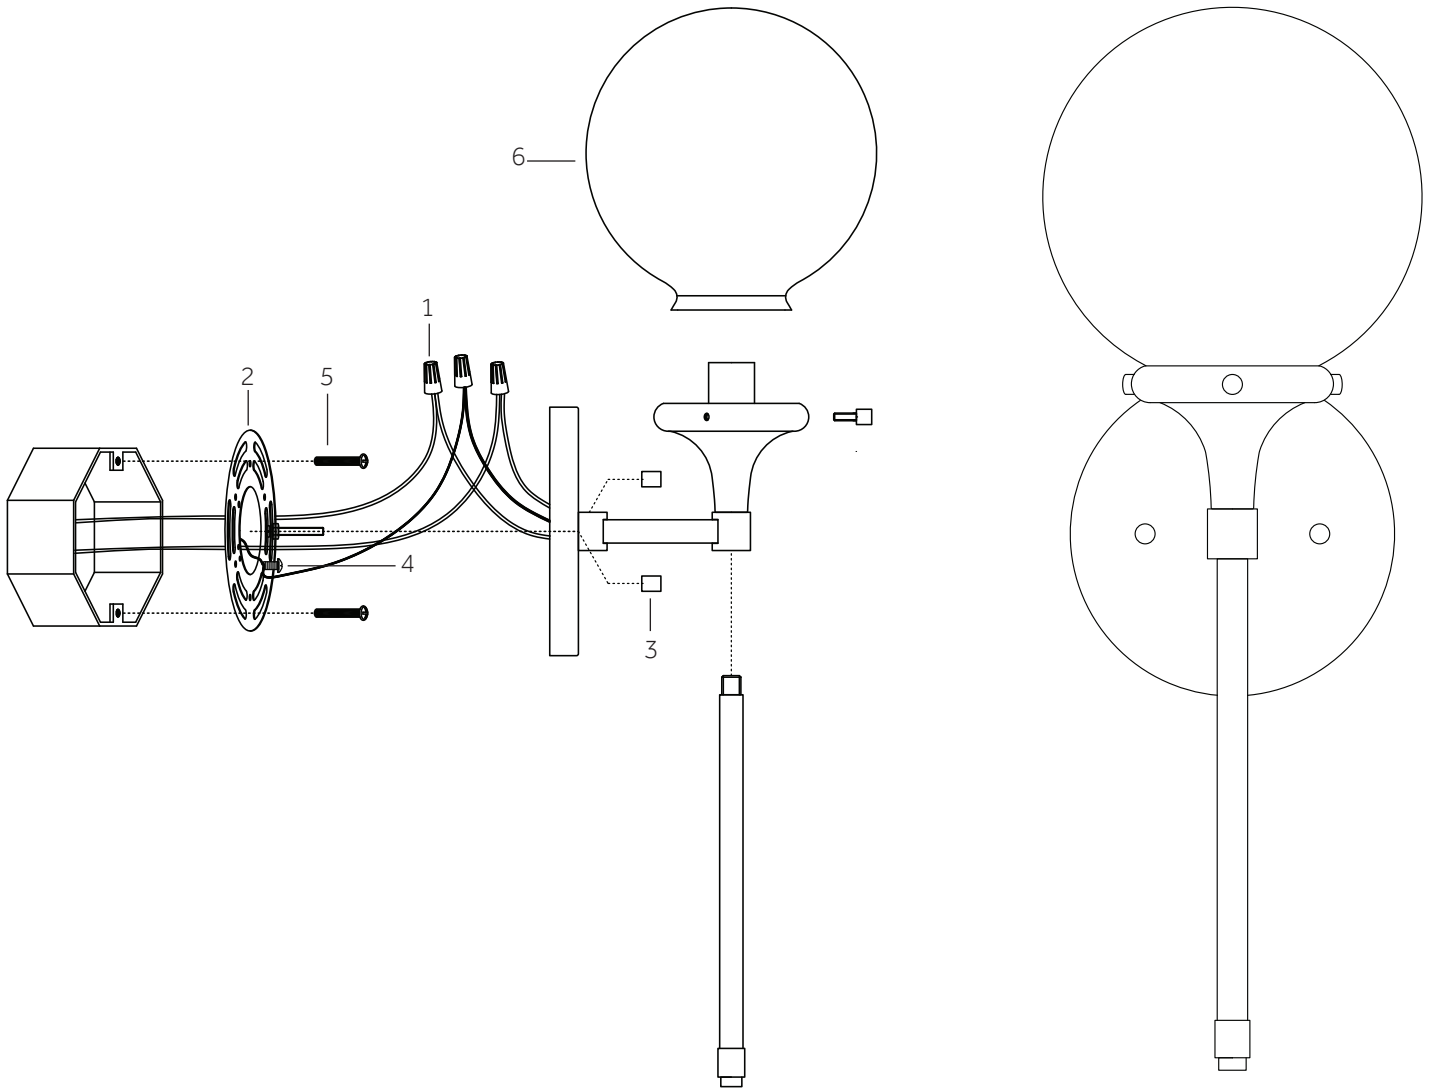

ALFARO

SCONCE
LÁMPARA DE PARED
APPLIQUE MURALE
SKU: 479874

No.	Part Name	Nombre de pieza	Pièce	Part No.
1	Wire nut (3 pcs)	Connecteur de fils (3 pcs)	Tuerca para cables (3 pcs)	PHSPHHDWR31WTY
2	Mounting bracket (1 pc)	Support de fixation (1 pc)	Soporte de montaje (1 pc)	
3	Threaded cap (2 pcs)	Capuchon fileté (2 pcs)	Tapa roscada (2 pcs)	
4	Ground screw (1 pc)	Vis de mise à la terre (1 pc)	Tornillo de tierra (1 pc)	
5	Junction box screw (2 pcs)	Vis pour boîte de jonction (2 pcs)	Tornillo de la caja de conexiones (2 pcs)	
6	Glass shade (1 pc)	Abat-jour en verre (1 pc)	Pantalla de vidrio (1 pc)	PHSPHGLS4WTY

*Specify Finish / Especifica el Acabado / Spécifiez la Finition

REVISED: 12/06/2021
CODES: PHWL3411