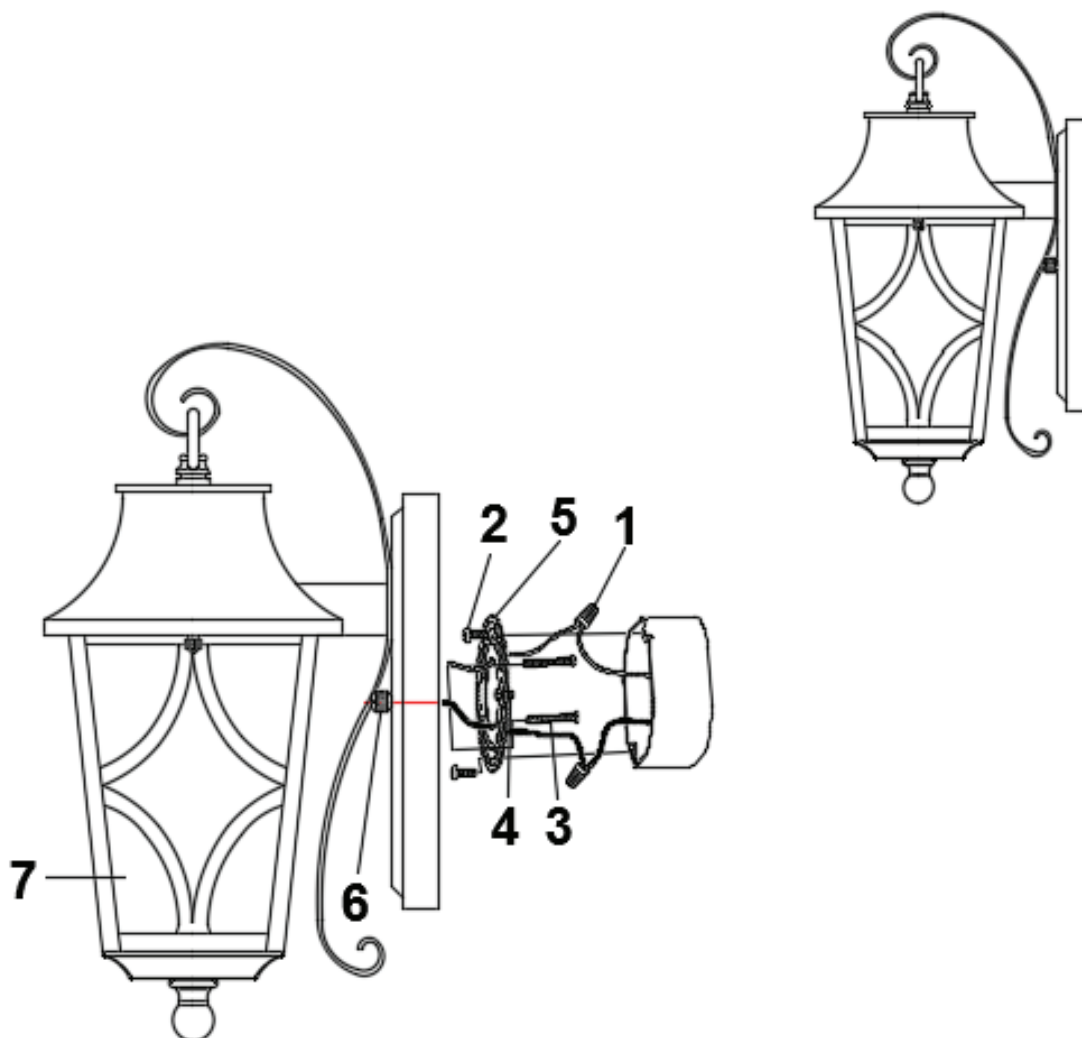

ALTIMETER

OUTDOOR WALL SCONCE
 LÁMPARA DE PARED PARA EXTERIORES
 APPLIQUE MURALE D'EXTÉRIEUR

SKU: 434325

No.	Part Name	Nombre de pieza	Pièce	Part No.
1	Wire Connectors (3pcs)	Conectores de cable	Capuchons de connexion	PHSPELBLKCWHDWWTY
2	Outlet Box Screws (2pcs)	Tornillos de la caja eléctrica	Vis de la boîte à prises	
3	Mounting Screws (2pcs)	Tornillos de montaje	Vis de montage	
4	Ground Screw (1pc)	Tornillo a tierra	Vis de borne de terre	
5	Mounting plate (1pc)	Placa de montaje	Plaque de montage	
6	BLK Cap Nuts (2pcs)	BLK Tuercas ciegas	BLK Écrous borgnes	
7	Glass panel(4pc)	Panel de vidrio	Panneau en verre	PHSP 1404GLSSWTY (1pc)

*Specify Finish / Especifica el Acabado / Spécifiez la Finition

REVISED: 12/06/2021
 CODES: PHEL1404

ALTIMETER

OUTDOOR WALL SCONCE
 LÁMPARA DE PARED PARA EXTERIORES
 APPLIQUE MURALE D'EXTÉRIEUR

SKU: 434324

No.	Part Name	Nombre de pieza	Pièce	Part No.
1	Wire Connectors (3pcs)	Conectores de cable	Capuchons de connexion	PHSPELBLKCWHDWWTY
2	Outlet Box Screws (2pcs)	Tornillos de la caja eléctrica	Vis de la boîte à prises	
3	Mounting Screws (2pcs)	Tornillos de montaje	Vis de montage	
4	Ground Screw (1pc)	Tornillo a tierra	Vis de borne de terre	
5	Mounting plate (1pc)	Placa de montaje	Plaque de montage	
6	BLK Cap Nuts (2pcs)	BLK Tuercas ciegas	BLK Écrous borgnes	
7	Glass panel(4pc)	Panel de vidrio	Panneau en verre	PHSP1402GLSWTY(1pc)

No.	Part Name	Nombre de pieza	Pièce	Part No.
1	Wire Connectors (3pcs)	Conectores de cable	Capuchons de connexion	PHSP1400GLSWTY(1pc)
2	Outlet Box Screws (2pcs)	Tornillos de la caja eléctrica	Vis de la boîte à prises	
3	Mounting Screws (2pcs)	Tornillos de montaje	Vis de montage	
4	Ground Screw (1pc)	Tornillo a tierra	Vis de borne de terre	
5	Mounting plate (1pc)	Placa de montaje	Plaque de montage	
6	BLK Cap Nuts (2pcs)	BLK Tuercas ciegas	BLK Écrous borgnes	
7	Glass panel(4pc)	Panel de vidrio	Panneau en verre	PHSP1400GLSWTY(1pc)