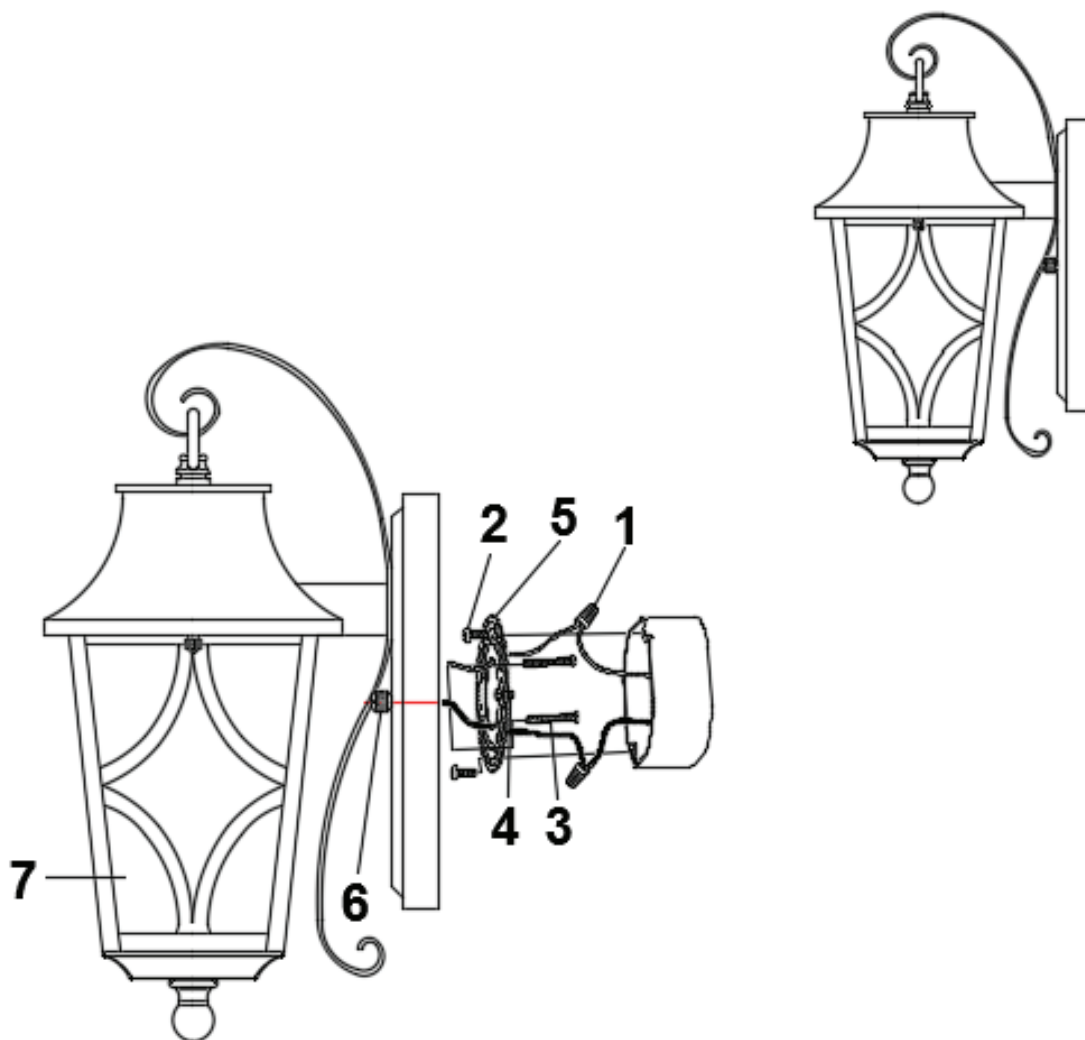

No.	Part Name	Nombre de pieza	Pièce	Part No.
1	Wire Connectors (3pcs)	Conectores de cable	Capuchons de connexion	PHSPELBLKCWHDWWTY
2	Outlet Box Screws (2pcs)	Tornillos de la caja eléctrica	Vis de la boîte à prises	
3	Mounting Screws (2pcs)	Tornillos de montaje	Vis de montage	
4	Ground Screw (1pc)	Tornillo a tierra	Vis de borne de terre	
5	Mounting plate (1pc)	Placa de montaje	Plaque de montage	
6	BLK Cap Nuts (2pcs)	BLK Tuercas ciegas	BLK Écrous borgnes	
7	Glass panel(4pc)	Panel de vidrio	Panneau en verre	PHSP1402GLSWTY(1pc)

No.	Part Name	Nombre de pieza	Pièce	Part No.
1	Wire Connectors (3pcs)	Conectores de cable	Capuchons de connexion	PHSP1400GLSWTY(1pc)
2	Outlet Box Screws (2pcs)	Tornillos de la caja eléctrica	Vis de la boîte à prises	
3	Mounting Screws (2pcs)	Tornillos de montaje	Vis de montage	
4	Ground Screw (1pc)	Tornillo a tierra	Vis de borne de terre	
5	Mounting plate (1pc)	Placa de montaje	Plaque de montage	
6	BLK Cap Nuts (2pcs)	BLK Tuercas ciegas	BLK Écrous borgnes	
7	Glass panel(4pc)	Panel de vidrio	Panneau en verre	PHSP1400GLSWTY(1pc)

*Specify Finish / Especifica el Acabado / Spécifiez la Finition

REVISED: 12/06/2021
 CODES: PHEL1401

ALTIMETER

OUTDOOR WALL SCONCE
LÁMPARA DE PARED PARA EXTERIORES
APPLIQUE MURALE D'EXTÉRIEUR

SKU: 434335

No.	Part Name	Nombre de pieza	Pièce	Part No.
1	Wire Connectors (3pcs)	Conectores de cable	Capuchons de connexion	PHSP1400GLSWTY(1pc)
2	Outlet Box Screws (2pcs)	Tornillos de la caja eléctrica	Vis de la boîte à prises	
3	Mounting Screws (2pcs)	Tornillos de montaje	Vis de montage	
4	Ground Screw (1pc)	Tornillo a tierra	Vis de borne de terre	
5	Mounting plate (1pc)	Placa de montaje	Plaque de montage	
6	BLK Cap Nuts (2pcs)	BLK Tuercas ciegas	BLK Écrous borgnes	
7	Glass panel(4pc)	Panel de vidrio	Panneau en verre	PHSP1400GLSWTY(1pc)