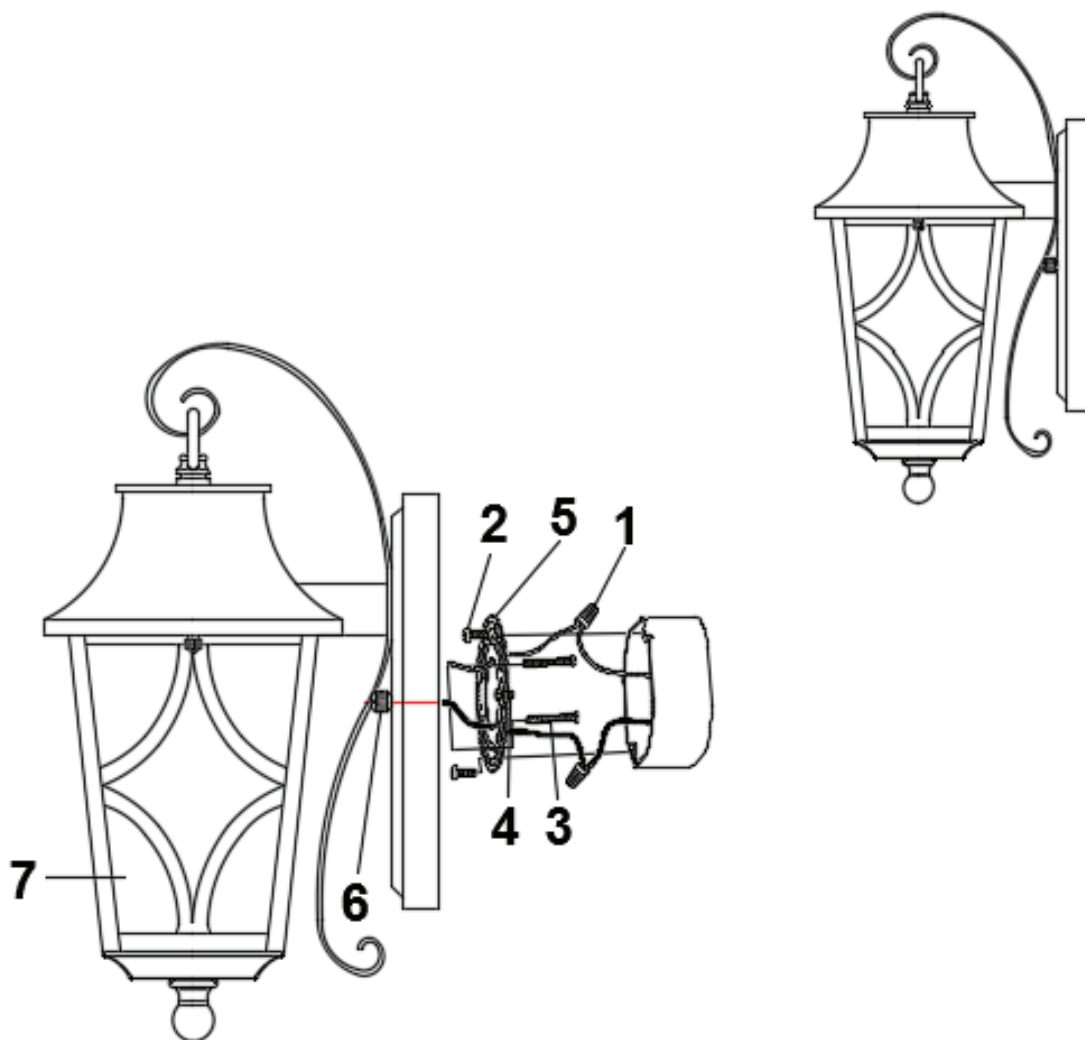

ALTIMETER

OUTDOOR WALL SCONCE
 LÁMPARA DE PARED PARA EXTERIORES
 APPLIQUE MURALE D'EXTÉRIEUR

SKU: 434325

No.	Part Name	Nombre de pieza	Pièce	Part No.
1	Wire Connectors (3pcs)	Conectores de cable	Capuchons de connexion	PHSPELBLKCWHDWWTY
2	Outlet Box Screws (2pcs)	Tornillos de la caja eléctrica	Vis de la boîte à prises	
3	Mounting Screws (2pcs)	Tornillos de montaje	Vis de montage	
4	Ground Screw (1pc)	Tornillo a tierra	Vis de borne de terre	
5	Mounting plate (1pc)	Placa de montaje	Plaque de montage	
6	BLK Cap Nuts (2pcs)	BLK Tuercas ciegas	BLK Écrous borgnes	
7	Glass panel(4pc)	Panel de vidrio	Panneau en verre	PHSP 1404GLSSWTY (1pc)

*Specify Finish / Especifica el Acabado / Spécifiez la Finition

REVISED: 12/06/2021
 CODES: PHEL1404

ALTIMETER

OUTDOOR WALL SCONCE
 LÁMPARA DE PARED PARA EXTERIORES
 APPLIQUE MURALE D'EXTÉRIEUR

SKU: 434324

No.	Part Name	Nombre de pieza	Pièce	Part No.
1	Wire Connectors (3pcs)	Conectores de cable	Capuchons de connexion	PHSPELBLKCWHDWWTY
2	Outlet Box Screws (2pcs)	Tornillos de la caja eléctrica	Vis de la boîte à prises	
3	Mounting Screws (2pcs)	Tornillos de montaje	Vis de montage	
4	Ground Screw (1pc)	Tornillo a tierra	Vis de borne de terre	
5	Mounting plate (1pc)	Placa de montaje	Plaque de montage	
6	BLK Cap Nuts (2pcs)	BLK Tuercas ciegas	BLK Écrous borgnes	
7	Glass panel(4pc)	Panel de vidrio	Panneau en verre	PHSP1402GLSWTY(1pc)