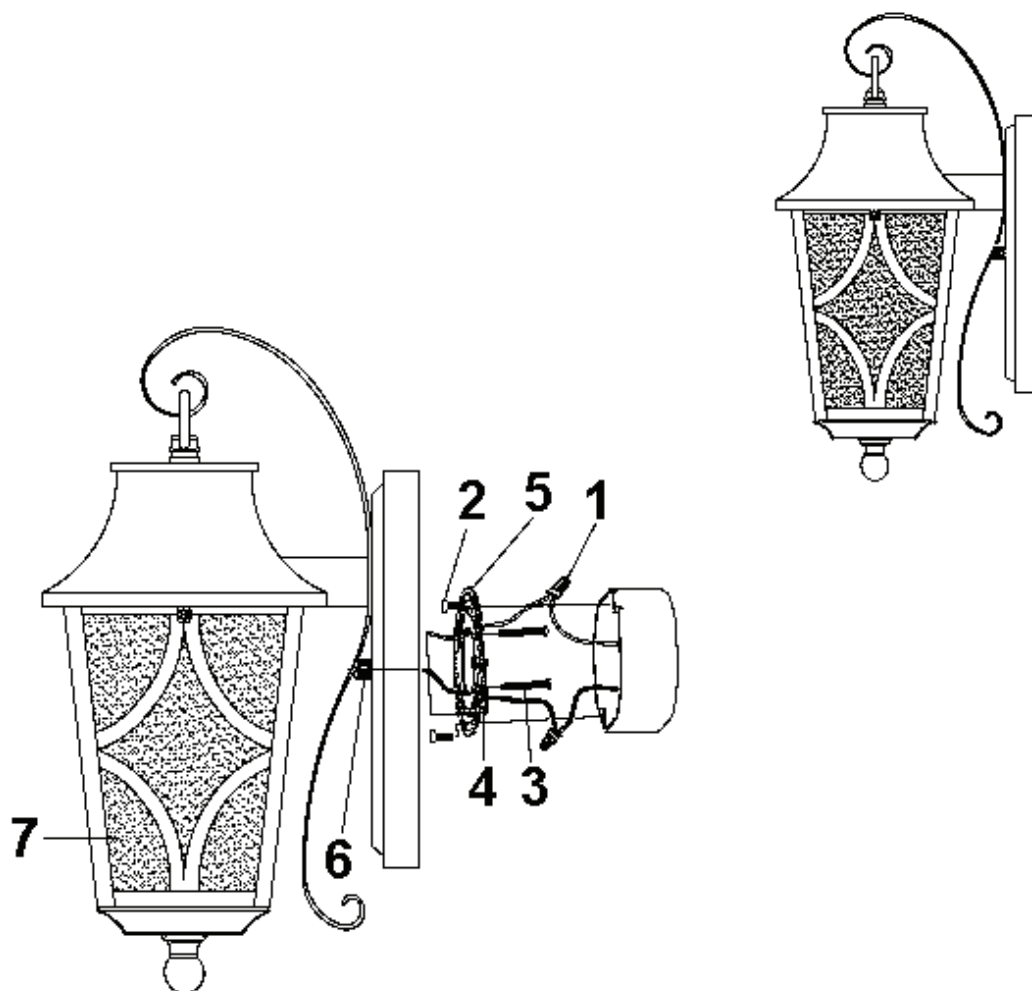

ALTIMETER

OUTDOOR WALL SCONCE
 LÁMPARA DE PARED PARA EXTERIORES
 APPLIQUE MURALE D'EXTÉRIEUR

SKU: 434325

No.	Part Name	Nombre de pieza	Pièce	Part No.
1	Wire Connectors (3pcs)	Conectores de cable	Capuchons de connexion	PHSPELBLKCWHDWWTY
2	Outlet Box Screws (2pcs)	Tornillos de la caja eléctrica	Vis de la boîte à prises	
3	Mounting Screws (2pcs)	Tornillos de montaje	Vis de montage	
4	Ground Screw (1pc)	Tornillo a tierra	Vis de borne de terre	
5	Mounting plate (1pc)	Placa de montaje	Plaque de montage	
6	BLK Cap Nuts (2pcs)	BLK Tuercas ciegas	BLK Écrous borgnes	
7	Glass panel(4pc)	Panel de vidrio	Panneau en verre	PHSP 1404GLSSWTY (1pc)

*Specify Finish / Especifica el Acabado / Spécifiez la Finition

REVISED: 12/06/2021
 CODES: PHEL1404

ALTIMETER

OUTDOOR WALL SCONCE
 LÁMPARA DE PARED PARA EXTERIORES
 APPLIQUE MURALE D'EXTÉRIEUR

SKU: 434324

No.	Part Name	Nombre de pieza	Pièce	Part No.
1	Wire Connectors (3pcs)	Conectores de cable	Capuchons de connexion	PHSPELBLKCWHDWWTY
2	Outlet Box Screws (2pcs)	Tornillos de la caja eléctrica	Vis de la boîte à prises	
3	Mounting Screws (2pcs)	Tornillos de montaje	Vis de montage	
4	Ground Screw (1pc)	Tornillo a tierra	Vis de borne de terre	
5	Mounting plate (1pc)	Placa de montaje	Plaque de montage	
6	BLK Cap Nuts (2pcs)	BLK Tuercas ciegas	BLK Écrous borgnes	
7	Glass panel(4pc)	Panel de vidrio	Panneau en verre	PHSP1402GLSWTY(1pc)

No.	Part Name	Nombre de pieza	Pièce	Part No.
1	Wire Connectors (3pcs)	Conectores de cable	Capuchons de connexion	PHSP1400GLSWTY(1pc)
2	Outlet Box Screws (2pcs)	Tornillos de la caja eléctrica	Vis de la boîte à prises	
3	Mounting Screws (2pcs)	Tornillos de montaje	Vis de montage	
4	Ground Screw (1pc)	Tornillo a tierra	Vis de borne de terre	
5	Mounting plate (1pc)	Placa de montaje	Plaque de montage	
6	BLK Cap Nuts (2pcs)	BLK Tuercas ciegas	BLK Écrous borgnes	
7	Glass panel(4pc)	Panel de vidrio	Panneau en verre	PHSP1400GLSWTY(1pc)