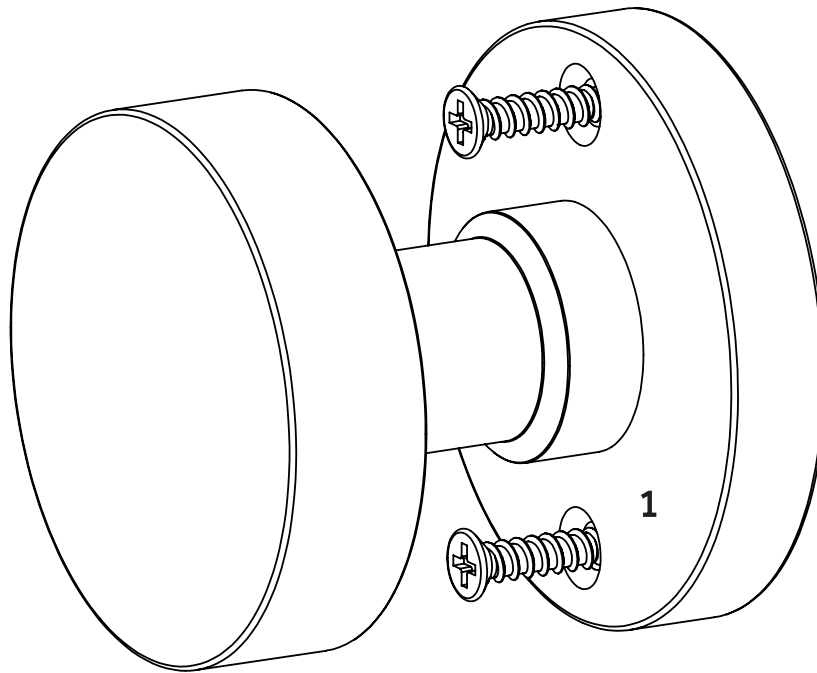

AMBRUS

BRASS INTERIOR DOOR SET - DUMMY
JUEGO PUERTA INTERIOR LATÓN - FICTICIO
ENSEMBLE DE PORTE INTÉRIEURE EN LAITON - FACTICE
SKU: 951096

No.	Part Name	Nombre de pieza	Pièce	Part No.
1	25x8 Wood Screws	Tornillos para madera 25x8	Vis à bois 25x8	25x8 WDSCRW