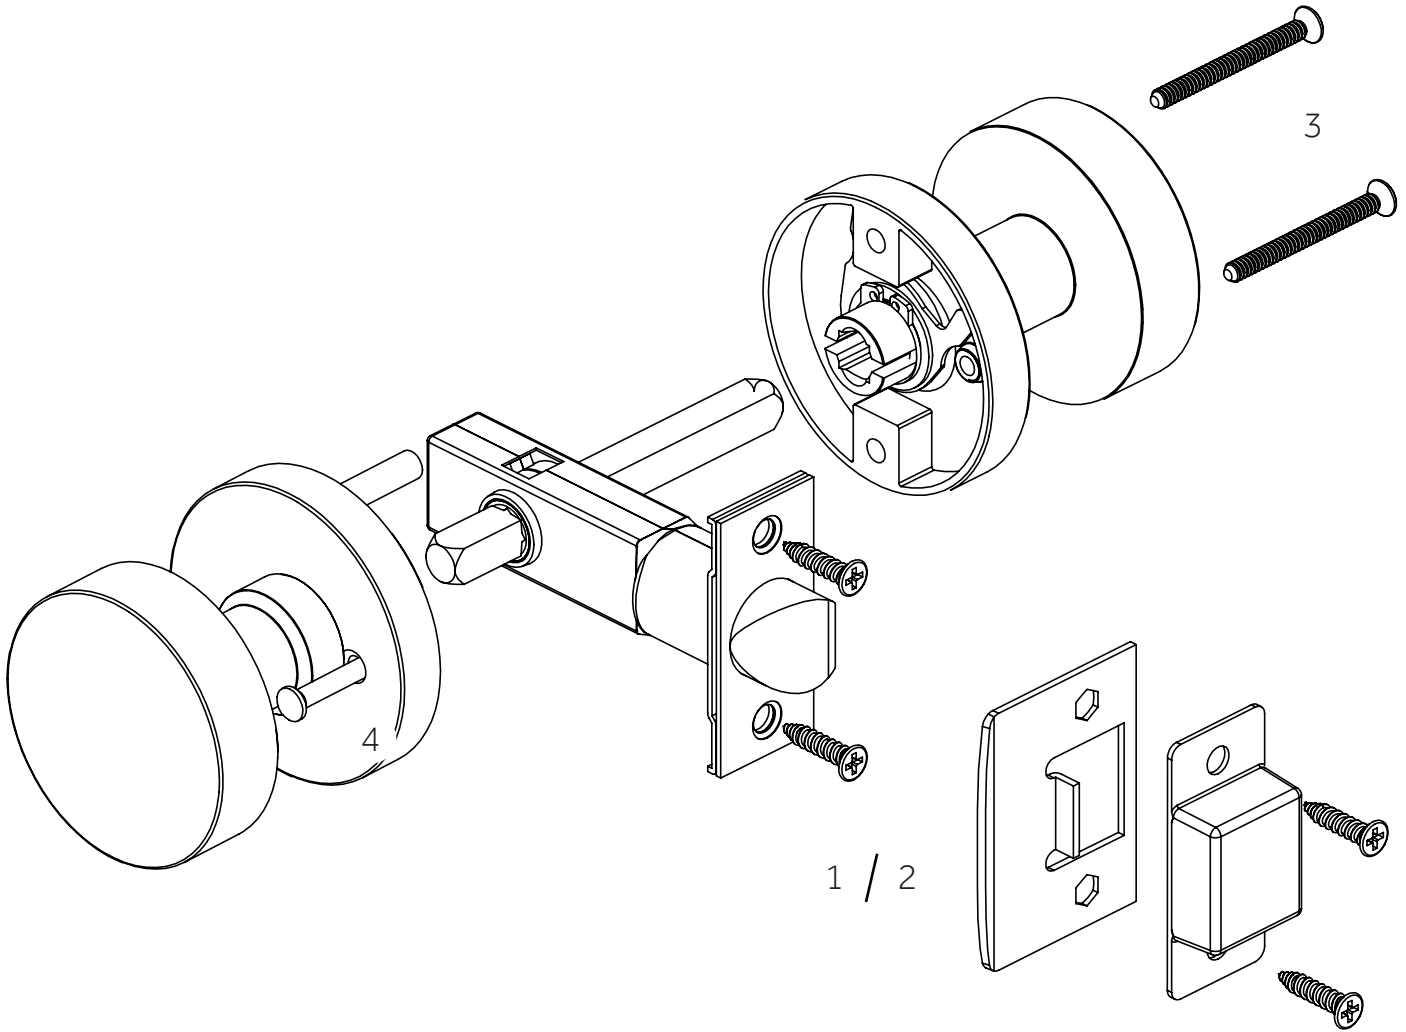

AMBRUS

BRASS INTERIOR DOOR SET - PRIVACY

JUEGO PUERTA INTERIOR LATÓN - PRIVACIDAD

ENSEMBLE DE PORTE INTÉRIEURE EN LAITON - CONFIDENTIALITÉ

SKU: 950320-PR

No.	Part Name	Nombre de pieza	Pièce	Part No.
1	Privacy 2-3/4" Latch Set 28 Degree - Includes Latch, Strike Plate, Face Plate, Dust Box, Spindle, Screws	Juego de cerrojo de privacidad de 2-3/4" 28 grados - Incluye pestillo, placa de contacto, placa frontal, Caja de polvo, husillo, tornillos	Ensemble de loquets de confidentialité 2-3/4" 28 degrés - Comprend un loquet, une gâche, une plaque frontale, Boîte à poussière, broche, vis	PRIV-Latch28-234
2	Privacy 2-3/8" Latch Set 28 Degree - Includes Latch, Strike Plate, Face Plate, Dust Box, Spindle, Screws	Juego de cerrojo de privacidad de 2-3/8" 28 grados - Incluye pestillo, placa de contacto, placa frontal, Caja de polvo, husillo, tornillos	Ensemble de loquets de confidentialité 2-3/8" 28 degrés - Comprend un loquet, une gâche, une plaque frontale, Boîte à poussière, broche, vis	PRIV-Latch28-238
3	44mm Post Screw for Interior Plate assembly	Tornillo de poste de 44 mm para placa interior asamblea	Vis de poteau de 44 mm pour plaque intérieure assemblée	POST SCREW 44MM
4	Locking Privacy Pin for Privacy Sets	Bloqueo de PIN de privacidad para conjuntos de privacidad	Verrouillage de la broche de confidentialité pour les ensembles de confidentialité	EH.PRIV.PIN

Code: SH552130