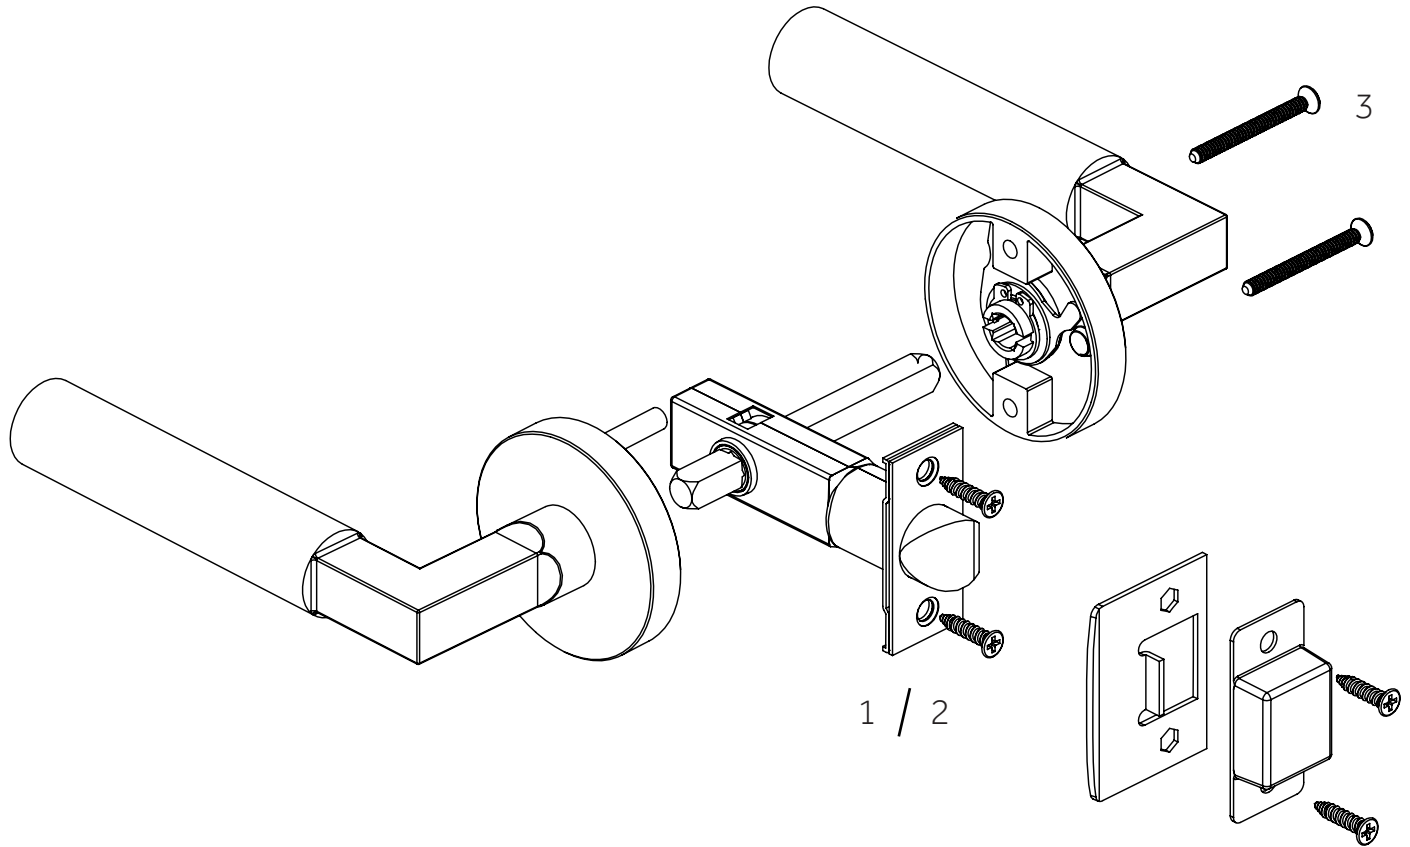

AMBRUS

BRASS PASSAGE INTERIOR DOOR SET
 CONJUNTO PUERTA DE PASO DE LATÓN
 ENSEMBLE DE PORTE INTÉRIEURE DE PASSAGE EN LAITON

SKU: 95090-PA

No.	Part Name	Nombre de pieza	Pièce	Part No.
1	Passage 2 3/4" Latch Set (Latch, Strike Plate, Face Plate, Dust Box, Spindle, Screws)	Paso 2 3/4" Conjunto de pestillo (Pestillo, placa de impacto, placa frontal, Colector de polvo, Eje, Tornillos)	Passage 2 3/4" Jeu de loquets (Loquet, Gâche, Plaque frontale, Boîte à poussière, L'axe, Vis)	PASS-LATCH-234
2	Passage 2 3/8" Latch Set (Latch, Strike Plate, Face Plate, Dust Box, Spindle, Screws)	Paso 2 3/8" Conjunto de pestillo (Pestillo, placa de impacto, placa frontal, Colector de polvo, Eje, Tornillos)	Passage 2 3/8" Jeu de loquets (Loquet, Gâche, Plaque frontale, Boîte à poussière, L'axe, Vis)	PASS-LATCH-238
3	44mm Post Screw for Interior Plate assembly	44mm Tornillo de poste para placa interior asamblea	44mm Vis de poteau pour plaque intérieure assemblée	POST SCREW 44MM

Code: SH552131