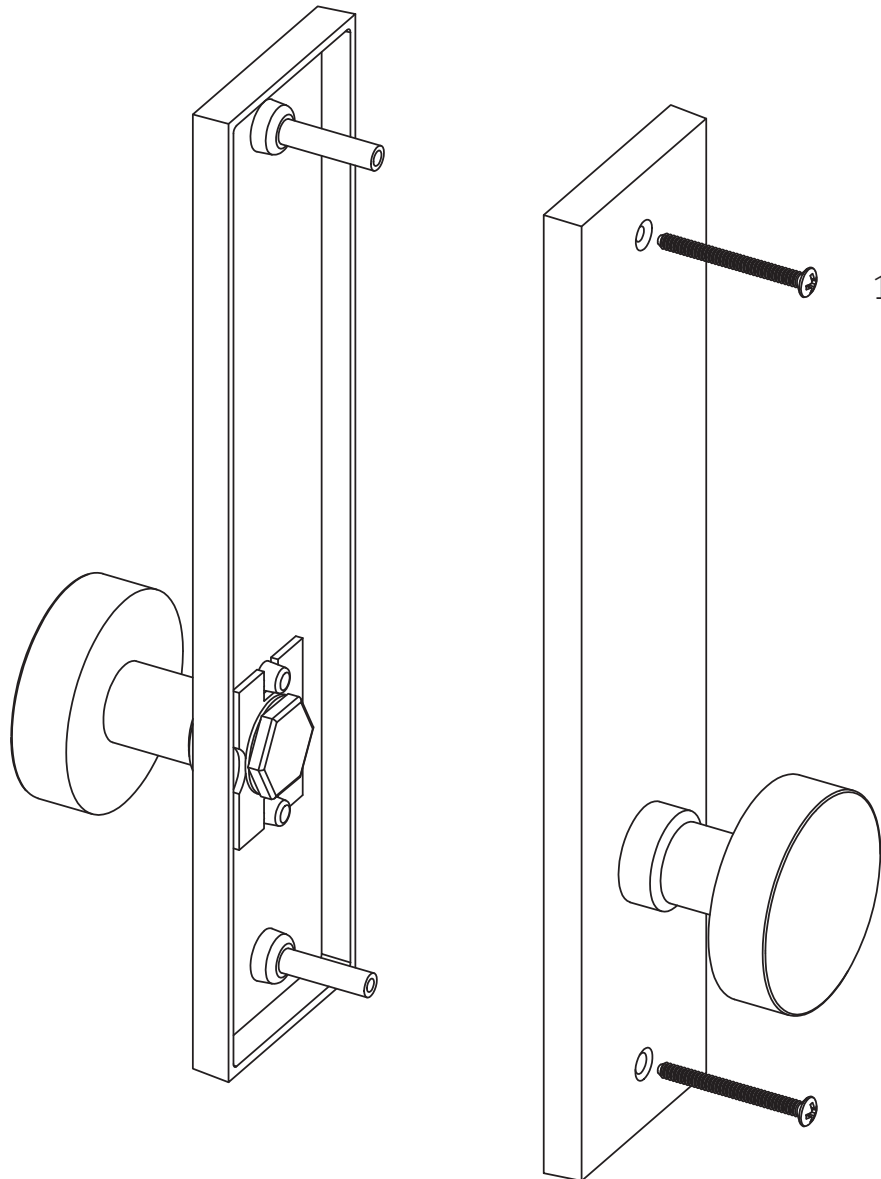

# AMBRUS

SOLID BRASS ENTRANCE SET  
CONJUNTO DE ENTRADA DE LATÓN MACIZO  
ENSEMBLE D'ENTREE EN LAITON MASSIF

SKU: 950319

No.	Part Name	Nombre de pieza	Pièce	Part No.
1	44mm Post Screw for Interior Plate assembly	Tornillo de poste de 44 mm para montaje de placa interior	Vis de poteau de 44 mm pour l'assemblage de la plaque intérieure	POST SCREW 44MM