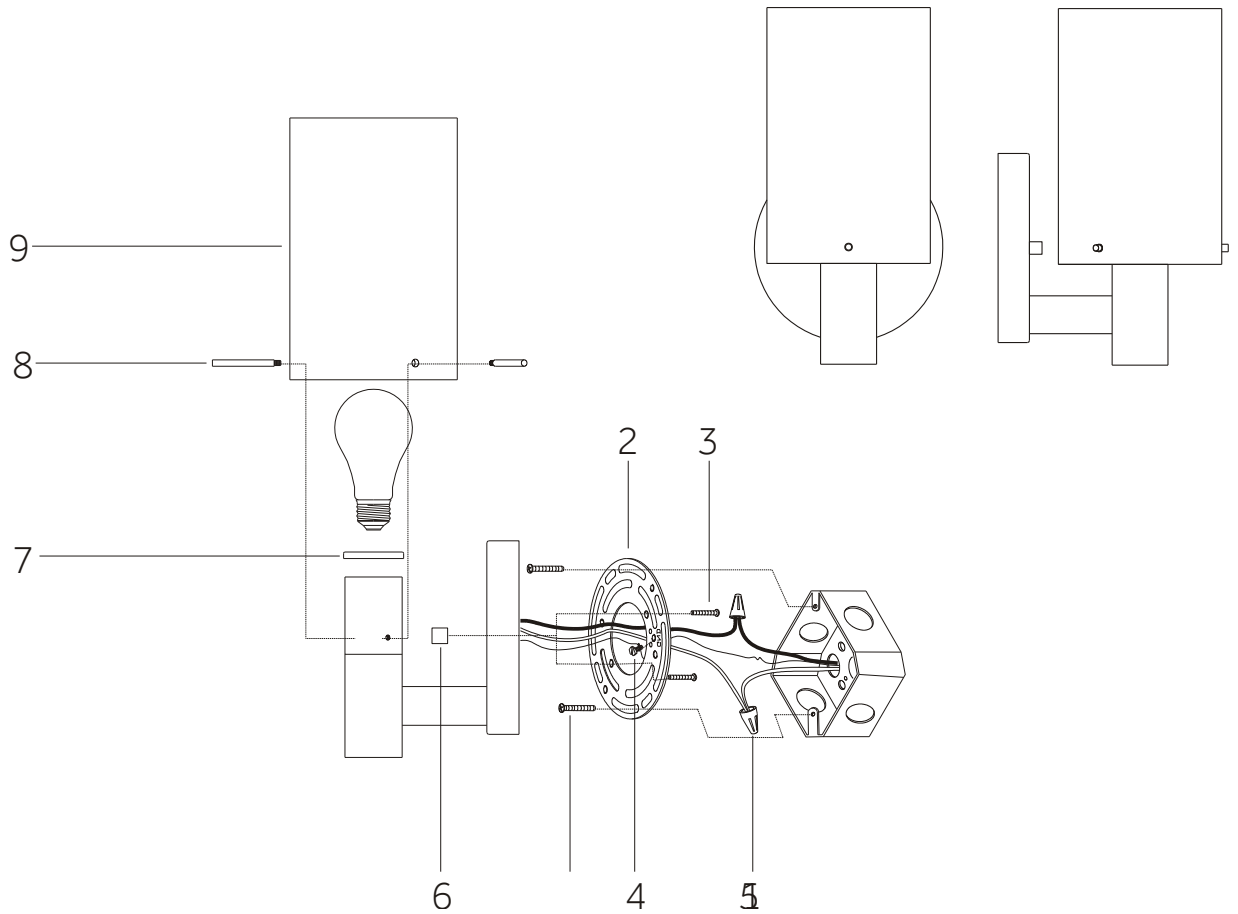

ANDREO

SCONCE
LÁMPARA DE PARED
APPLIQUE MURALE

SKU: 949636

No.	Part Name	Nombre de pieza	Pièce	Part No.
1	Wire connectors (2pcs)	Conector de cable (2pcs)	Capuchon de connexion (2pcs)	PHSPRHDWR29WTY=AGBR PHSPRHDWR30WTY=TEXBL
2	Circular strap (1pc)	Correa circular (1pc)	Boîte à prises (1pc)	
3	Screw (2pcs)	Tornillo (2 pcs)	Vis (2pcs)	
4	Ground Screw (1pc)	Tornillo a tierra (1pc)	Vis de borne de terre (1pc)	
5	Screw (2pcs)	Tornillo (2pcs)	Vis (2pcs)	
6	Finial (2pcs)	Remate (2pcs)	Faîteau (2pcs)	
7	Cap (1pc)	Tapa (1pc)	Coupelle (1pc)	
8	Screw rod (3pcs)	tige à vis (3pcs)	varilla de tornillo (3pcs)	
9	Glass (1pc)	Vidrio (1pc)	Verre (1pc)	PHSPRGLS9WTY

*Specify Finish / Especifica el Acabado / Spécifiez la Finition

REVISED: 11/24/2021
CODES: PHWL3361