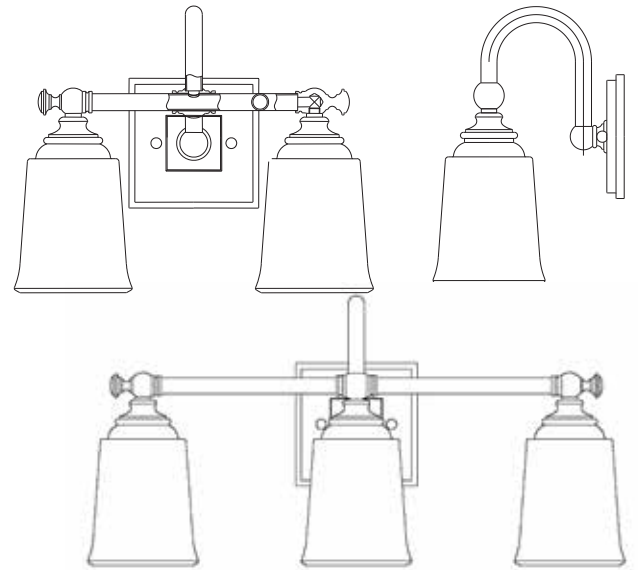

# ANTONIA

VANITY LIGHT

LÁMPARA DE TOCADOR

APPLIQUE DE SALLE DE BAIN

SKU: 946386,939221

No.	Part Name	Nobre de Pieza	Pièce	Part No.
1	Wire connectors (2pcs)	Conector de cable (2pcs)	Capuchon de connexion (2pcs)	PHSP212HDWRBNWTY PHSP212HDWRBRZWTY PHSP212HDWRPCWTY PHSP212HDWRPNWTY
2	Screw (2pcs)	Tornillo (2pcs)	Vis (2pcs)	
3	Mounting bar (1pc)	Barra de montaje (1pc)	Barrette de fixation (1pc)	
4	Ground screw (1pc)	Tornillo a tierra (1pc)	Vis de borne de terre (1pc)	
5	Screw (1pc)	Tornillo (1pc)	Vis (1pc)	
6	Finial (2pcs)	Remate (2pcs)	Faîteau (2pcs)	
6	Finial (1pc)	Remate (1pc)	Faîteau (1pc)	PHSPRNUT1PN1WTY PHSPRNUT1BRZ1WTY PHSPRNUT1PC1WTY PHSPRNUT1BN1WTY
7	Glass (1pc)	Vidrio (1pc)	Verre (1pc)	PHSP301GLSSWTY

# ANTONIA

VANITY LIGHT

LÁMPARA DE TOCADOR

APPLIQUE DE SALLE DE BAIN

SKU: 946387,939222

No.	Part Name	Nombre de pieza	Pièce	Part No.
1	Wire connectors (2pcs)	Conector de cable (2pcs)	Capuchon de connexion (2pcs)	PHSP212HDWRBNWTY PHSP212HDWRBRZWTY PHSP212HDWRPCWTY PHSP212HDWRPNWTY
2	Screw (2pcs)	Tornillo (2pcs)	Vis (2pcs)	
3	Mounting bar (1pc)	Barra de montaje (1pc)	Barrette de fixation (1pc)	
4	Ground screw (1pc)	Tornillo a tierra (1pc)	Vis de borne de terre (1pc)	
5	Screw (1pc)	Tornillo (1pc)	Vis (1pc)	
6	Finial (2pcs)	Remate (2pcs)	Faîteau (2pcs)	
6	Finial (1pc)	Remate (1pc)	Faîteau (1pc)	PHSPRNUT1PN1WTY PHSPRNUT1BRZ1WTY PHSPRNUT1PC1WTY PHSPRNUT1BN1WTY
7	Glass (1pc)	Vidrio (1pc)	Verre (1pc)	PHSP301GLSSWTY