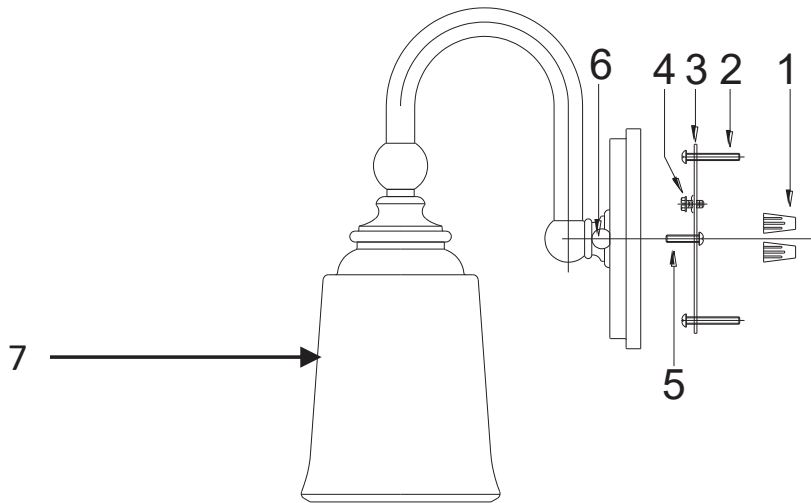

# ANTONIA

VANITY LIGHT

LÁMPARA DE TOCADOR

APPLIQUE DE SALLE DE BAIN

SKU: 946386,939221

No.	Part Name	Nobre de Pieza	Pièce	Part No.
1	Wire connectors (2pcs)	Conector de cable (2pcs)	Capuchon de connexion (2pcs)	PHSP212HDWRBNWTY PHSP212HDWRBRZWTY PHSP212HDWRPCWTY PHSP212HDWRPNWTY
2	Screw (2pcs)	Tornillo (2pcs)	Vis (2pcs)	
3	Mounting bar (1pc)	Barra de montaje (1pc)	Barrette de fixation (1pc)	
4	Ground screw (1pc)	Tornillo a tierra (1pc)	Vis de borne de terre (1pc)	
5	Screw (1pc)	Tornillo (1pc)	Vis (1pc)	
6	Finial (2pcs)	Remate (2pcs)	Faîteau (2pcs)	
6	Finial (1pc)	Remate (1pc)	Faîteau (1pc)	PHSPRNUT1PN1WTY PHSPRNUT1BRZ1WTY PHSPRNUT1PC1WTY PHSPRNUT1BN1WTY
7	Glass (1pc)	Vidrio (1pc)	Verre (1pc)	PHSP301GLSSWTY

# ANTONIA

VANITY LIGHT

LÁMPARA DE TOCADOR

APPLIQUE DE SALLE DE BAIN

SKU: 946387,939222

No.	Part Name	Nombre de pieza	Pièce	Part No.
1	Wire connectors (2pcs)	Conector de cable (2pcs)	Capuchon de connexion (2pcs)	PHSP212HDWRBNWTY PHSP212HDWRBRZWTY PHSP212HDWRPCWTY PHSP212HDWRPNWTY
2	Screw (2pcs)	Tornillo (2pcs)	Vis (2pcs)	
3	Mounting bar (1pc)	Barra de montaje (1pc)	Barrette de fixation (1pc)	
4	Ground screw (1pc)	Tornillo a tierra (1pc)	Vis de borne de terre (1pc)	
5	Screw (1pc)	Tornillo (1pc)	Vis (1pc)	
6	Finial (2pcs)	Remate (2pcs)	Faîteau (2pcs)	
6	Finial (1pc)	Remate (1pc)	Faîteau (1pc)	PHSPRNUT1PN1WTY PHSPRNUT1BRZ1WTY PHSPRNUT1PC1WTY PHSPRNUT1BN1WTY
7	Glass (1pc)	Vidrio (1pc)	Verre (1pc)	PHSP301GLSSWTY