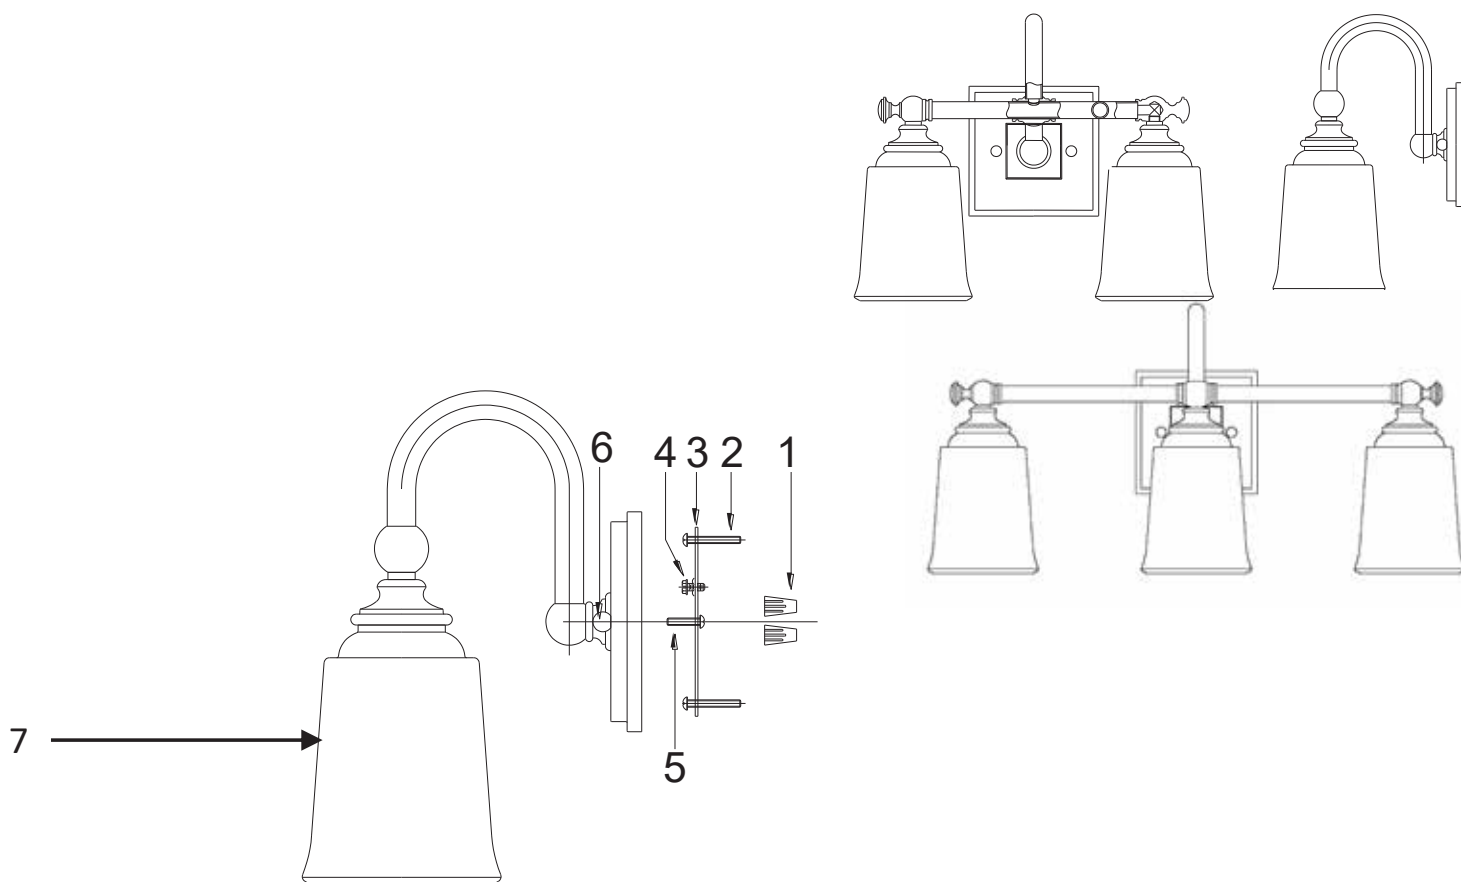

# ANTONIA

VANITY LIGHT

LÁMPARA DE TOCADOR

APPLIQUE DE SALLE DE BAIN

SKU: 946387,939222

No.	Part Name	Nombre de pieza	Pièce	Part No.
1	Wire connectors (2pcs)	Conector de cable (2pcs)	Capuchon de connexion (2pcs)	PHSP212HDWRBNWTY PHSP212HDWRBRZWTY PHSP212HDWRPCWTY PHSP212HDWRPNWTY
2	Screw (2pcs)	Tornillo (2pcs)	Vis (2pcs)	
3	Mounting bar (1pc)	Barra de montaje (1pc)	Barrette de fixation (1pc)	
4	Ground screw (1pc)	Tornillo a tierra (1pc)	Vis de borne de terre (1pc)	
5	Screw (1pc)	Tornillo (1pc)	Vis (1pc)	
6	Finial (2pcs)	Remate (2pcs)	Faîteau (2pcs)	
6	Finial (1pc)	Remate (1pc)	Faîteau (1pc)	PHSPRNUT1PN1WTY PHSPRNUT1BRZ1WTY PHSPRNUT1PC1WTY PHSPRNUT1BN1WTY
7	Glass (1pc)	Vidrio (1pc)	Verre (1pc)	PHSP301GLSSWTY

# ANTONIA

VANITY LIGHT

LÁMPARA DE TOCADOR

APPLIQUE DE SALLE DE BAIN

SKU: 946388,939223

No.	Part Name	Nombre de pieza	Pièce	Part No.
1	Wire connectors (2pcs)	Conector de cable (2pcs)	Capuchon de connexion (2pcs)	PHSP212HDWRBNWTY PHSP212HDWRBRZWTY PHSP212HDWRPCWTY PHSP212HDWRPNWTY
2	Screw (2pcs)	Tornillo (2pcs)	Vis (2pcs)	
3	Mounting bar (1pc)	Barra de montaje (1pc)	Barrette de fixation (1pc)	
4	Ground screw (1pc)	Tornillo a tierra (1pc)	Vis de borne de terre (1pc)	
5	Screw (1pc)	Tornillo (1pc)	Vis (1pc)	
6	Finial (2pcs)	Remate (2pcs)	Faîteau (2pcs)	
6	Finial (1pc)	Remate (1pc)	Faîteau (1pc)	PHSPRNUT1PN1WTY PHSPRNUT1BRZ1WTY PHSPRNUT1PC1WTY PHSPRNUT1BN1WTY
7	Glass (1pc)	Vidrio (1pc)	Verre (1pc)	PHSP301GLSSWTY