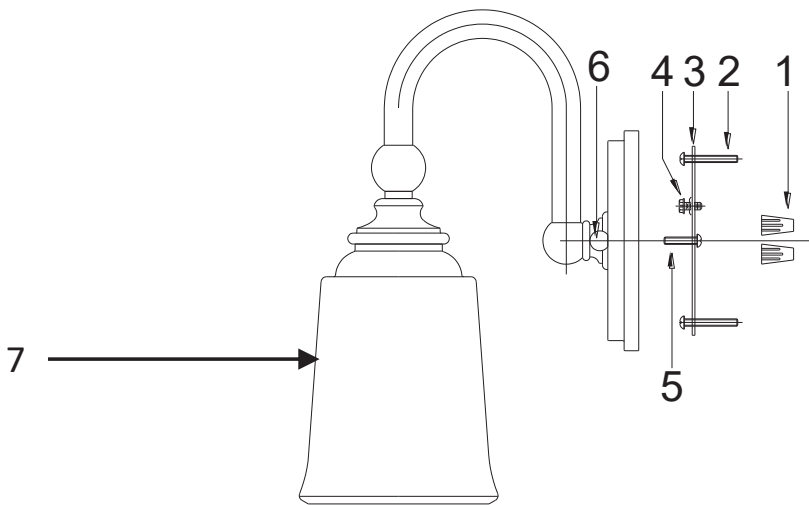

# ANTONIA

VANITY LIGHT

LÁMPARA DE TOCADOR

APPLIQUE DE SALLE DE BAIN

SKU: 946386,939221

No.	Part Name	Nobre de Pieza	Pièce	Part No.
1	Wire connectors (2pcs)	Conector de cable (2pcs)	Capuchon de connexion (2pcs)	PHSP212HDWRBNWTY PHSP212HDWRBRZWTY PHSP212HDWRPCWTY PHSP212HDWRPNWTY
2	Screw (2pcs)	Tornillo (2pcs)	Vis (2pcs)	
3	Mounting bar (1pc)	Barra de montaje (1pc)	Barrette de fixation (1pc)	
4	Ground screw (1pc)	Tornillo a tierra (1pc)	Vis de borne de terre (1pc)	
5	Screw (1pc)	Tornillo (1pc)	Vis (1pc)	
6	Finial (2pcs)	Remate (2pcs)	Faîteau (2pcs)	
6	Finial (1pc)	Remate (1pc)	Faîteau (1pc)	PHSPRNUT1PN1WTY PHSPRNUT1BRZ1WTY PHSPRNUT1PC1WTY PHSPRNUT1BN1WTY
7	Glass (1pc)	Vidrio (1pc)	Verre (1pc)	PHSP301GLSSWTY

# ANTONIA

VANITY LIGHT

LÁMPARA DE TOCADOR

APPLIQUE DE SALLE DE BAIN

SKU: 946387,939222

No.	Part Name	Nombre de pieza	Pièce	Part No.
1	Wire connectors (2pcs)	Conector de cable (2pcs)	Capuchon de connexion (2pcs)	PHSP212HDWRBNWTY PHSP212HDWRBRZWTY PHSP212HDWRPCWTY PHSP212HDWRPNWTY
2	Screw (2pcs)	Tornillo (2pcs)	Vis (2pcs)	
3	Mounting bar (1pc)	Barra de montaje (1pc)	Barrette de fixation (1pc)	
4	Ground screw (1pc)	Tornillo a tierra (1pc)	Vis de borne de terre (1pc)	
5	Screw (1pc)	Tornillo (1pc)	Vis (1pc)	
6	Finial (2pcs)	Remate (2pcs)	Faîteau (2pcs)	
6	Finial (1pc)	Remate (1pc)	Faîteau (1pc)	PHSPRNUT1PN1WTY PHSPRNUT1BRZ1WTY PHSPRNUT1PC1WTY PHSPRNUT1BN1WTY
7	Glass (1pc)	Vidrio (1pc)	Verre (1pc)	PHSP301GLSSWTY