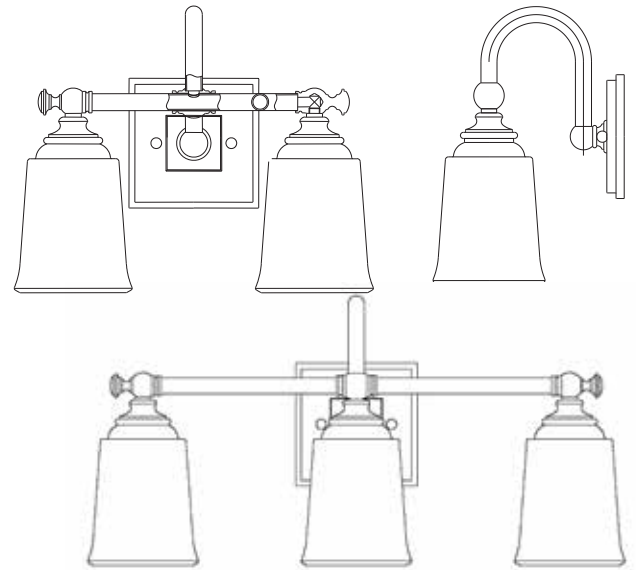

# ANTONIA

VANITY LIGHT

LÁMPARA DE TOCADOR

APPLIQUE DE SALLE DE BAIN

SKU: 946386,939221

No.	Part Name	Nobre de Pieza	Pièce	Part No.
1	Wire connectors (2pcs)	Conector de cable (2pcs)	Capuchon de connexion (2pcs)	PHSP212HDWRBNWTY PHSP212HDWRBRZWTY PHSP212HDWRPCWTY PHSP212HDWRPNWTY
2	Screw (2pcs)	Tornillo (2pcs)	Vis (2pcs)	
3	Mounting bar (1pc)	Barra de montaje (1pc)	Barrette de fixation (1pc)	
4	Ground screw (1pc)	Tornillo a tierra (1pc)	Vis de borne de terre (1pc)	
5	Screw (1pc)	Tornillo (1pc)	Vis (1pc)	
6	Finial (2pcs)	Remate (2pcs)	Faîteau (2pcs)	
6	Finial (1pc)	Remate (1pc)	Faîteau (1pc)	PHSPRNUT1PN1WTY PHSPRNUT1BRZ1WTY PHSPRNUT1PC1WTY PHSPRNUT1BN1WTY
7	Glass (1pc)	Vidrio (1pc)	Verre (1pc)	PHSP301GLSSWTY

# ANTONIA

VANITY LIGHT

LÁMPARA DE TOCADOR

APPLIQUE DE SALLE DE BAIN

SKU: 946387,939222

No.	Part Name	Nombre de pieza	Pièce	Part No.
1	Wire connectors (2pcs)	Conector de cable (2pcs)	Capuchon de connexion (2pcs)	PHSP212HDWRBNWTY PHSP212HDWRBRZWTY PHSP212HDWRPCWTY PHSP212HDWRPNWTY
2	Screw (2pcs)	Tornillo (2pcs)	Vis (2pcs)	
3	Mounting bar (1pc)	Barra de montaje (1pc)	Barrette de fixation (1pc)	
4	Ground screw (1pc)	Tornillo a tierra (1pc)	Vis de borne de terre (1pc)	
5	Screw (1pc)	Tornillo (1pc)	Vis (1pc)	
6	Finial (2pcs)	Remate (2pcs)	Faîteau (2pcs)	
6	Finial (1pc)	Remate (1pc)	Faîteau (1pc)	PHSPRNUT1PN1WTY PHSPRNUT1BRZ1WTY PHSPRNUT1PC1WTY PHSPRNUT1BN1WTY
7	Glass (1pc)	Vidrio (1pc)	Verre (1pc)	PHSP301GLSSWTY