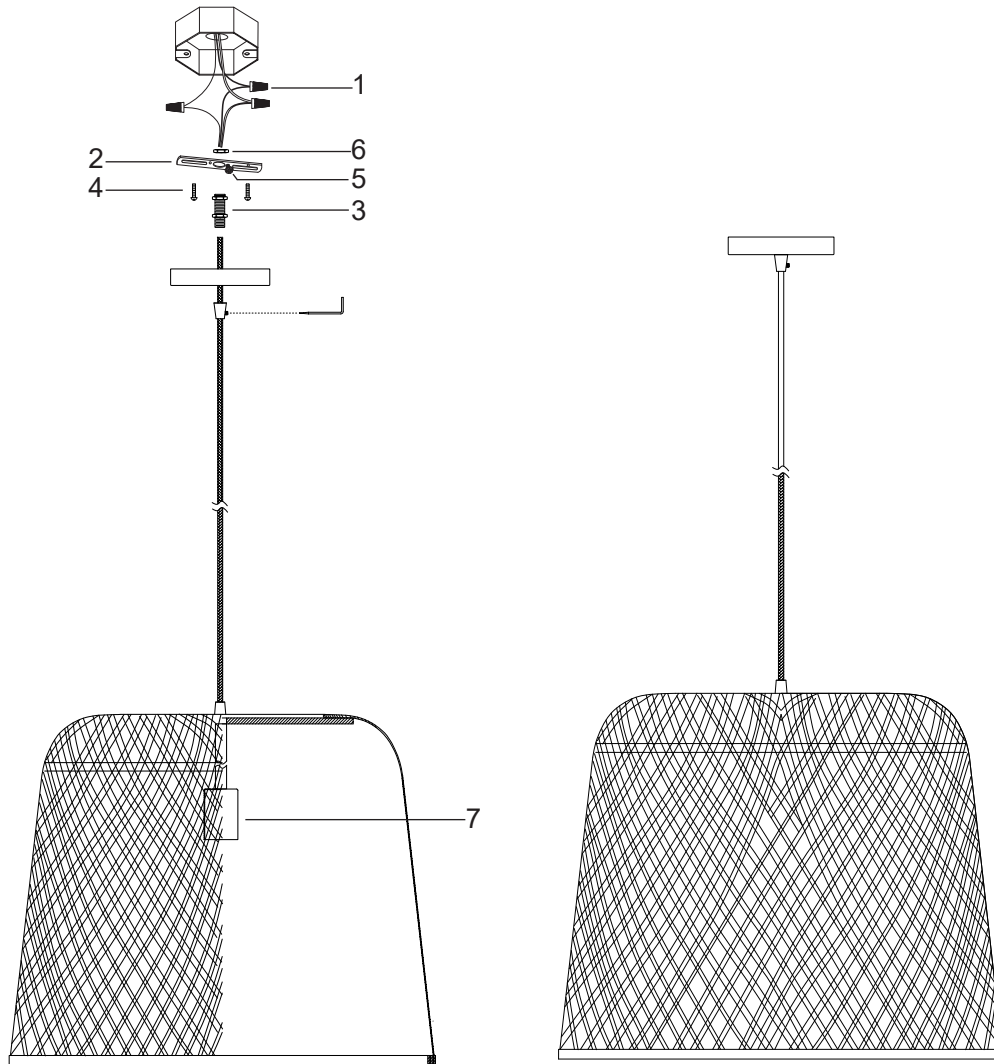

BALIDO

PENDANT
COLGANTE
LUMINAIRE SUSPENDU

SKU: 953491

No.	Part Name	Pièce	Nombre de pieza	Part No.
1	Wire nut (3 pcs)	Connecteur de fils (3 pcs)	Tuerca para cables (3 pcs)	PHSPHHDWR16WTY = BN PHSPHHDWR17WTY = MW
2	Mounting bracket (1 pc)	Support de fixation (1 pc)	Soporte de montaje (1 pc)	
3	Threaded pipe (1 pc)	Tube fileté (1 pc)	Tubo roscado (1 pc)	
4	Junction box screw (2 pcs)	Vis pour boîte de jonction (2 pcs)	Tornillo de la caja de conexiones (2 pcs)	
5	Ground screw (1 pc)	Vis de mise à la terre (1 pc)	Tornillo de tierra (1 pc)	
6	Hexnut (1 pc)	Écrou hexagonal (1 pc)	Tuerca hexagonal (1 pc)	
7	Socket cover (1 pc)	Couvercle de la douille (1 pc)	Tapa del portalámpara (1 pc)	

*Specify Finish / Especifica el Acabado / Spécifiez la Finition

REVISED: 11/24/2021
CODES: PHPL3461