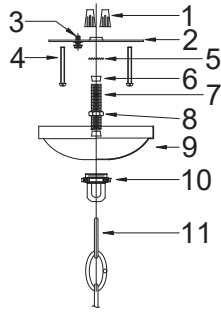

# BANKLOFT

CHANDELIER  
LÁMPARA DE ARAÑA  
LUSTRE

SKU: 440447

No.	Part Name	Nombre de pieza	Pièce	Part No.
1	Silicon sleeve (2pcs)	Manga de silicio (2pcs)	Fourreau en silicone (2pcs)	PHSP6004HDWRPNWTY
2	Mounting bar (1pc)	Barra de montaje (1pc)	Barrette de fixation (1pc)	
3	Ground Screw (1pc)	Tornillo a tierra (1pc)	Vis de borne de terre (1pc)	
4	screw (4pc)	Tornillo (4pcs)	Vis (4pcs)	
5	Washer (1pc)	Arandela (1pc)	Rondelle (1pc)	
6	Tube sleeve (1pc)	Casquillo del tubo (1pc)	Manchon de tube (1pc)	
7	Nipple (1pc)	Boquilla (1pc)	Embout (1pc)	
8	Hex nut (1pc)	Tuerca hexagonal (1pc)	Écrou hexagonal (1pc)	
9	Canopy (1pc)	Marquesina (1pc)	Monture (1pc)	
10	Collar loop (1pc)	Anillo de colgar (1pc)	Anneau de fixation (1pc)	
11	Chain (1pc-5 feet)	Cadena (1pc-5 feet)	Chaîne (1pc-5 feet)	
12	Glass diffuser (1pc)	Difusor de vidrio (1pc)	Diffuseur en verre (1pc)	PHSP600DIFFWTY
13	Finial(1pc)	Remate (1pc)	Faîteau (1pc)	PHSP600FINPNWTY
14	Off-white shade(1pc)	Pantalla color blanco opaco(1pc)	Abat-jour blanc cassé (1pc)	PHSPRSHD9WTY