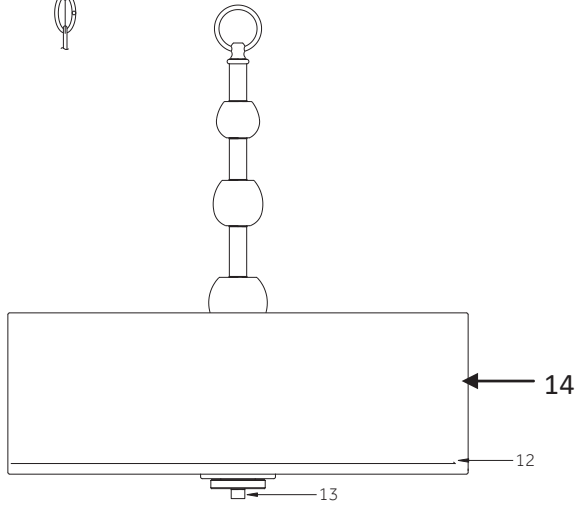

# BANKLOFT

CHANDELIER  
LÁMPARA DE ARAÑA  
LUSTRE

SKU: 440447

No.	Part Name	Nombre de pieza	Pièce	Part No.
1	Silicon sleeve (2pcs)	Manga de silicio (2pcs)	Fourreau en silicone (2pcs)	PHSP6004HDWRPNWTY
2	Mounting bar (1pc)	Barra de montaje (1pc)	Barrette de fixation (1pc)	
3	Ground Screw (1pc)	Tornillo a tierra (1pc)	Vis de borne de terre (1pc)	
4	screw (4pc)	Tornillo (4pcs)	Vis (4pcs)	
5	Washer (1pc)	Arandela (1pc)	Rondelle (1pc)	
6	Tube sleeve (1pc)	Casquillo del tubo (1pc)	Manchon de tube (1pc)	
7	Nipple (1pc)	Boquilla (1pc)	Embout (1pc)	
8	Hex nut (1pc)	Tuerca hexagonal (1pc)	Écrou hexagonal (1pc)	
9	Canopy (1pc)	Marquesina (1pc)	Monture (1pc)	
10	Collar loop (1pc)	Anillo de colgar (1pc)	Anneau de fixation (1pc)	
11	Chain (1pc-5 feet)	Cadena (1pc-5 feet)	Chaîne (1pc-5 feet)	
12	Glass diffuser (1pc)	Difusor de vidrio (1pc)	Diffuseur en verre (1pc)	PHSP600DIFFWTY
13	Finial(1pc)	Remate (1pc)	Faîteau (1pc)	PHSP600FINPNWTY
14	Off-white shade(1pc)	Pantalla color blanco opaco(1pc)	Abat-jour blanc cassé (1pc)	PHSPRSHD9WTY