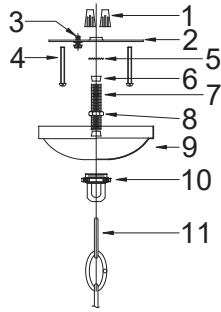

# BANKLOFT

CHANDELIER

LÁMPARA DE ARAÑA

LUSTRE

SKU: 440448

No.	Part Name	Nombre de pieza	Pièce	Part No.
1	Silicon sleeve (2pcs)	Manga de silicio (2pcs)	Fourreau en silicone (2pcs)	PHSP6004HDWRPNWTY
2	Mounting bar (1pc)	Barra de montaje (1pc)	Barrette de fixation (1pc)	
3	Ground Screw (1pc)	Tornillo a tierra (1pc)	Vis de borne de terre (1pc)	
4	screw (4pc)	Tornillo (4pcs)	Vis (4pcs)	
5	Washer (1pc)	Arandela (1pc)	Rondelle (1pc)	
6	Tube sleeve (1pc)	Casquillo del tubo (1pc)	Manchon de tube (1pc)	
7	Nipple (1pc)	Boquilla (1pc)	Embout (1pc)	
8	Hex nut (1pc)	Tuerca hexagonal (1pc)	Écrou hexagonal (1pc)	
9	Canopy (1pc)	Marquesina (1pc)	Monture (1pc)	
10	Collar loop (1pc)	Anillo de colgar (1pc)	Anneau de fixation (1pc)	
11	Chain (1pc-5 feet)	Cadena (1pc-5 feet)	Chaîne (1pc-5 feet)	
12	Glass diffuser (1pc)	Difusor de vidrio (1pc)	Diffuseur en verre (1pc)	PHSPGLSSDIFFWTY
13	Finial(1pc)	Remate (1pc)	Faîteau (1pc)	PHSP600FINPNWTY
14	Off-white shade(1pc)	Pantalla color blanco opaco(1pc)	Abat-jour blanc cassé (1pc)	PHSP223SHDWTY