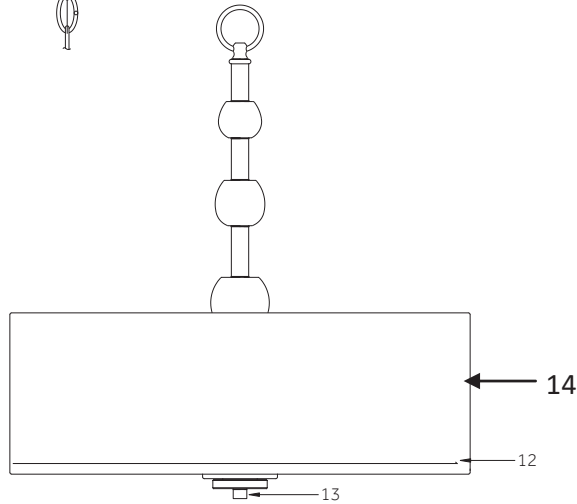

# BANKLOFT

CHANDELIER

LÁMPARA DE ARAÑA

LUSTRE

SKU: 440448

No.	Part Name	Nombre de pieza	Pièce	Part No.
1	Silicon sleeve (2pcs)	Manga de silicio (2pcs)	Fourreau en silicone (2pcs)	PHSP6004HDWRPNWTY
2	Mounting bar (1pc)	Barra de montaje (1pc)	Barrette de fixation (1pc)	
3	Ground Screw (1pc)	Tornillo a tierra (1pc)	Vis de borne de terre (1pc)	
4	screw (4pc)	Tornillo (4pcs)	Vis (4pcs)	
5	Washer (1pc)	Arandela (1pc)	Rondelle (1pc)	
6	Tube sleeve (1pc)	Casquillo del tubo (1pc)	Manchon de tube (1pc)	
7	Nipple (1pc)	Boquilla (1pc)	Embout (1pc)	
8	Hex nut (1pc)	Tuerca hexagonal (1pc)	Écrou hexagonal (1pc)	
9	Canopy (1pc)	Marquesina (1pc)	Monture (1pc)	
10	Collar loop (1pc)	Anillo de colgar (1pc)	Anneau de fixation (1pc)	
11	Chain (1pc-5 feet)	Cadena (1pc-5 feet)	Chaîne (1pc-5 feet)	
12	Glass diffuser (1pc)	Difusor de vidrio (1pc)	Diffuseur en verre (1pc)	PHSPGLSSDIFFWTY
13	Finial(1pc)	Remate (1pc)	Faîteau (1pc)	PHSP600FINPNWTY
14	Off-white shade(1pc)	Pantalla color blanco opaco(1pc)	Abat-jour blanc cassé (1pc)	PHSP223SHDWTY