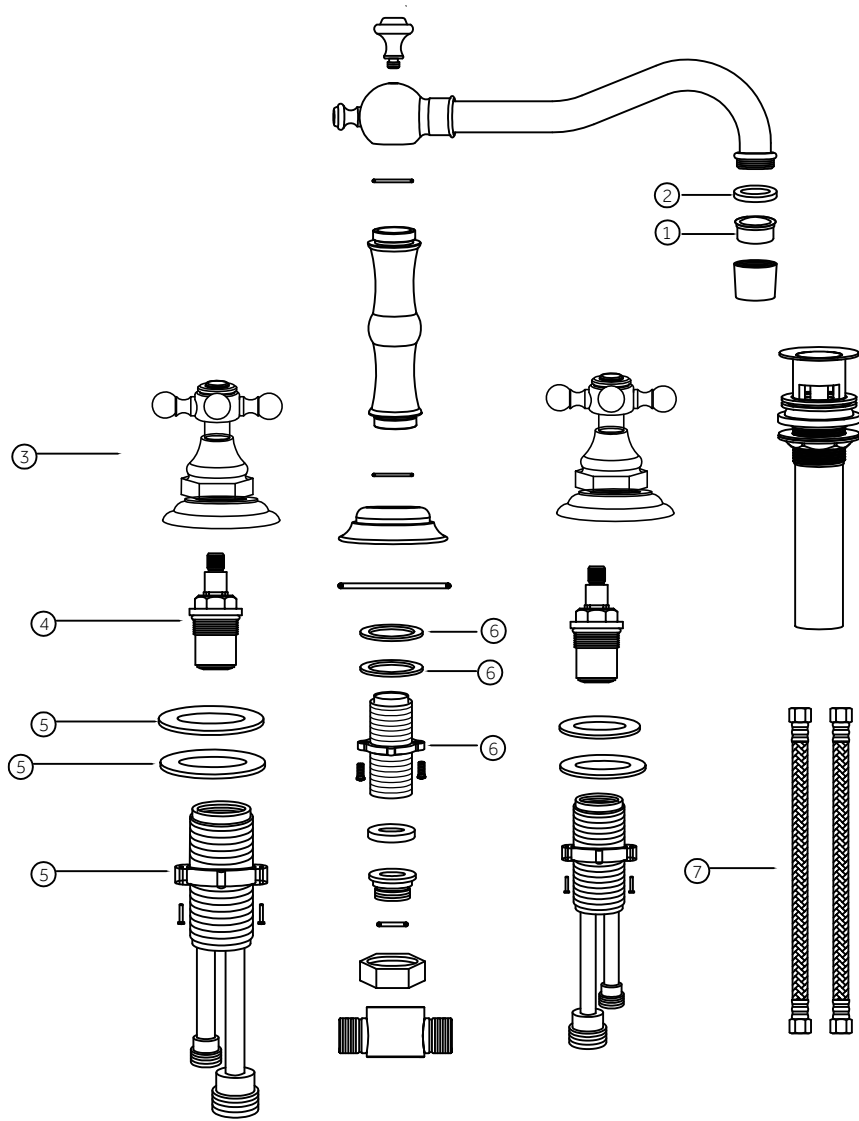

BARBOUR

WIDESPREAD BATHROOM FAUCET

GRIFO DE BAÑO EXTENDIDO

ROBINET DE SALLE DE BAIN LARGE

SKU: 927248

No.	Part Name	Nombre de pieza	Pièce	Part No.
1	Aerator	Aireador	Aérateur	WE16-AERATOR-1
2	Gasket	Empaquetador	Joint	WEGSKT18
3	Handle	Llave	Poignée	WEHANDLE08
4	Cartridge	Cartucho	Cartouche	421001b10 421002b10
5	Valve	Válvula	Soupape	WEBVB01-Hot WEBVB01-Cold
6	Locknut	Tuerca ciega	Écrou borgne	WELNM26X1.25
7	Hose	Manguera	Tuyau	WEHOSE03

*Specify Finish / Especifica el Acabado / Spécifiez la Finition

Code: SH449725