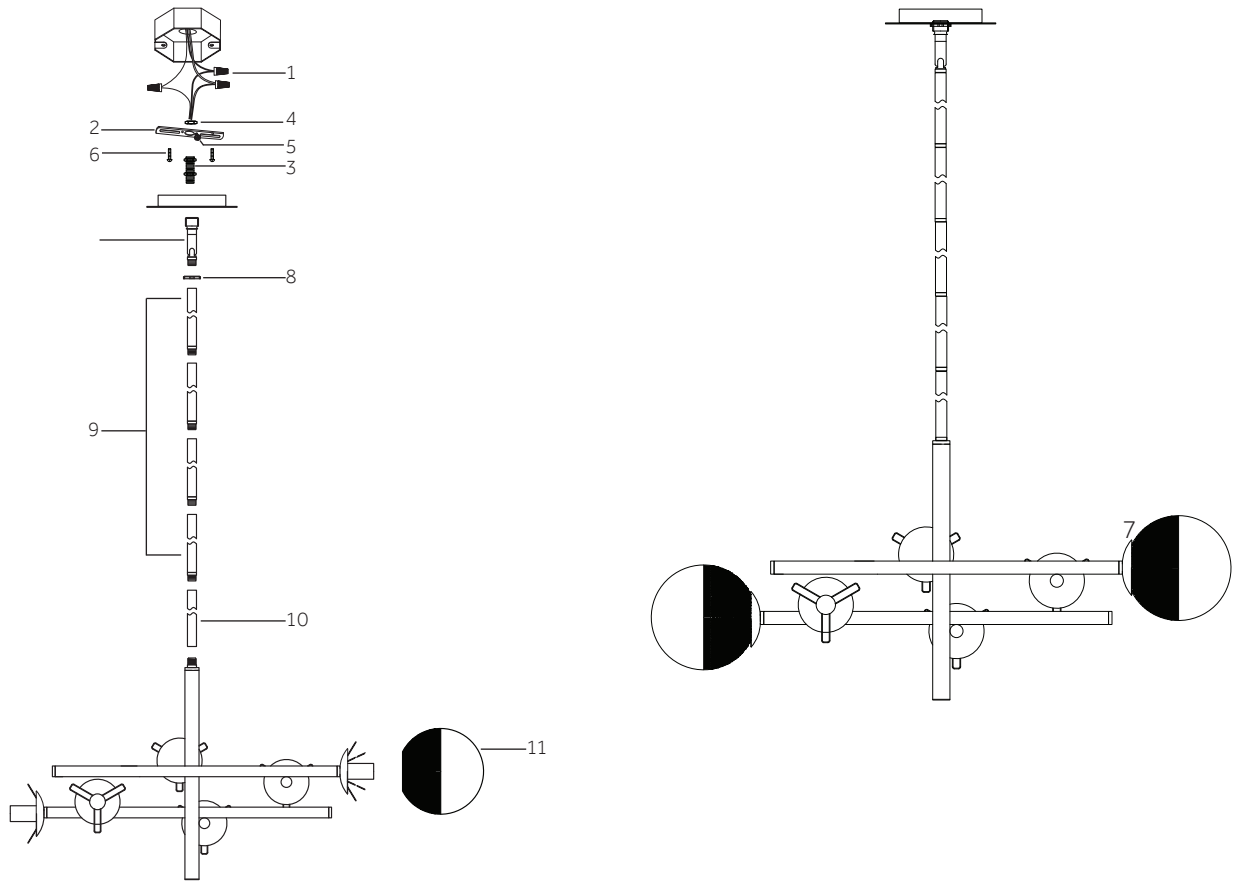

# BARDI

CHANDELIER  
LÁMPARA DE ARAÑA  
LUSTRE

SKU: 479859

No.	Part Name	Nombre de pieza	Pièce	Part No.
1	Wire nut (3 pcs)	Connecteur de fils (3 pcs)	Tuerca para cables (3 pcs)	PHSPHHDWR19WTY
2	Mounting bracket (1 pc)	Support de fixation (1 pc)	Soporte de montaje (1 pc)	
3	Threaded pipe (1 pc)	Tube fileté (1 pc)	Tubo roscado (1 pc)	
4	Hex nut (1 pc)	Écrou hexagonal (1 pc)	Tuerca hexagonal (1 pc)	
5	Ground screw (1 pc)	Vis de mise à la terre (1 pc)	Tornillo de tierra (1 pc)	
6	Junction box screw (2 pcs)	Vis pour boîte de jonction (2 pcs)	Tornillo de la caja de conexiones (2 pcs)	
7	Swivel (1 pc)	Pivote (1 pc)	Pivot (1 pc)	PHSPHSTEM12BG
8	Threaded ring (1 pc)	Anneau fileté (1 pc)	Anillo roscado (1 pc)	
9	12" stem (1 pc)	Tige de 30,48 cm (4 pc)	Vástago de 30,48 cm (4 pc)	PHSPHSTEM6BG
10	6" stem (4 pc)	Tige de 15,24 cm (1 pc)	Vástago de 15,24 cm (1 pc)	PHSPHGLS3WTY
11	Glass shade (6 pcs)	Cache de verre (6 pcs)	Pantalla de vidrio (6 pcs)	

\*Specify Finish / Especifica el Acabado / Spécifiez la Finition

REVISED: 12/06/2021  
CODES: PHHL6516