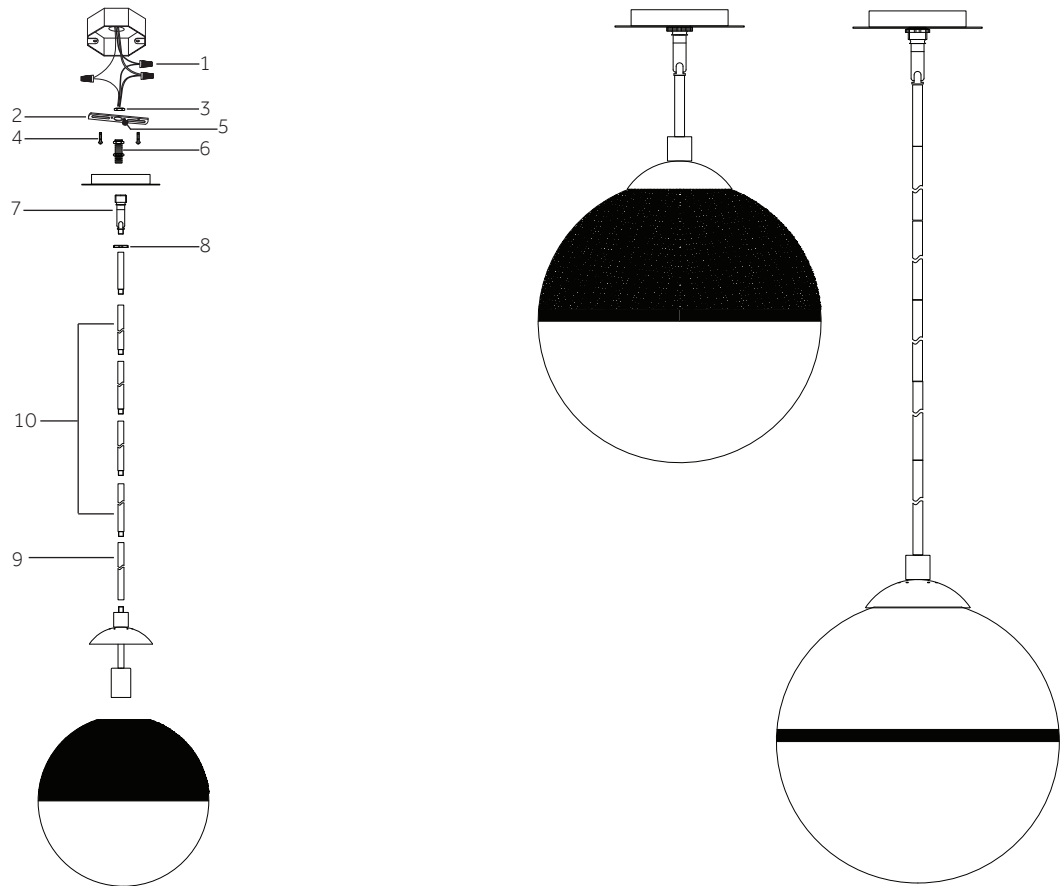

BARDI

PENDANT
COLGANTE
LUMINAIRE SUSPENDU

SKU: 479860

No.	Part Name	Nombre de pieza	Pièce	Part No.
1	Wire nut (3 pcs)	Connecteur de fils (3 pcs)	Tuerca para cables (3 pcs)	PHSPHHDWR19WTY
2	Mounting bracket (1 pc)	Support de fixation (1 pc)	Soporte de montaje (1 pc)	
3	Hex nut (1 pc)	Écrou hexagonal (1 pc)	Tuerca hexagonal (1 pc)	
4	Junction box screw (2 pcs)	Vis pour boîte de jonction (2 pcs)	Tornillo de la caja de conexiones (2 pcs)	
5	Ground screw (1 pc)	Vis de mise à la terre (1 pc)	Tornillo de tierra (1 pc)	
6	Threaded pipe (1 pc)	Tube fileté (1 pc)	Tubo roscado (1 pc)	
7	Swivel (1 pc)	Pivot (1 pc)	Pivote (1 pc)	
8	Threaded ring (1 pc)	Anneau fileté (1 pc)	Anillo roscado (1 pc)	
9	6" stem (1 pc)	Tige de 15,24 cm (1 pc)	Vástago de 15,24 cm (1 pc)	PHSPHSTEM6BG
10	12" stem (4 pcs)	Tige de 30,48 cm (4 pcs)	Vástago de 30,48 cm (4 pcs)	PHSPHSTEM12BG

*Specify Finish / Especifica el Acabado / Spécifiez la Finition

REVISED: 12/06/2021
CODES: PHPL3531