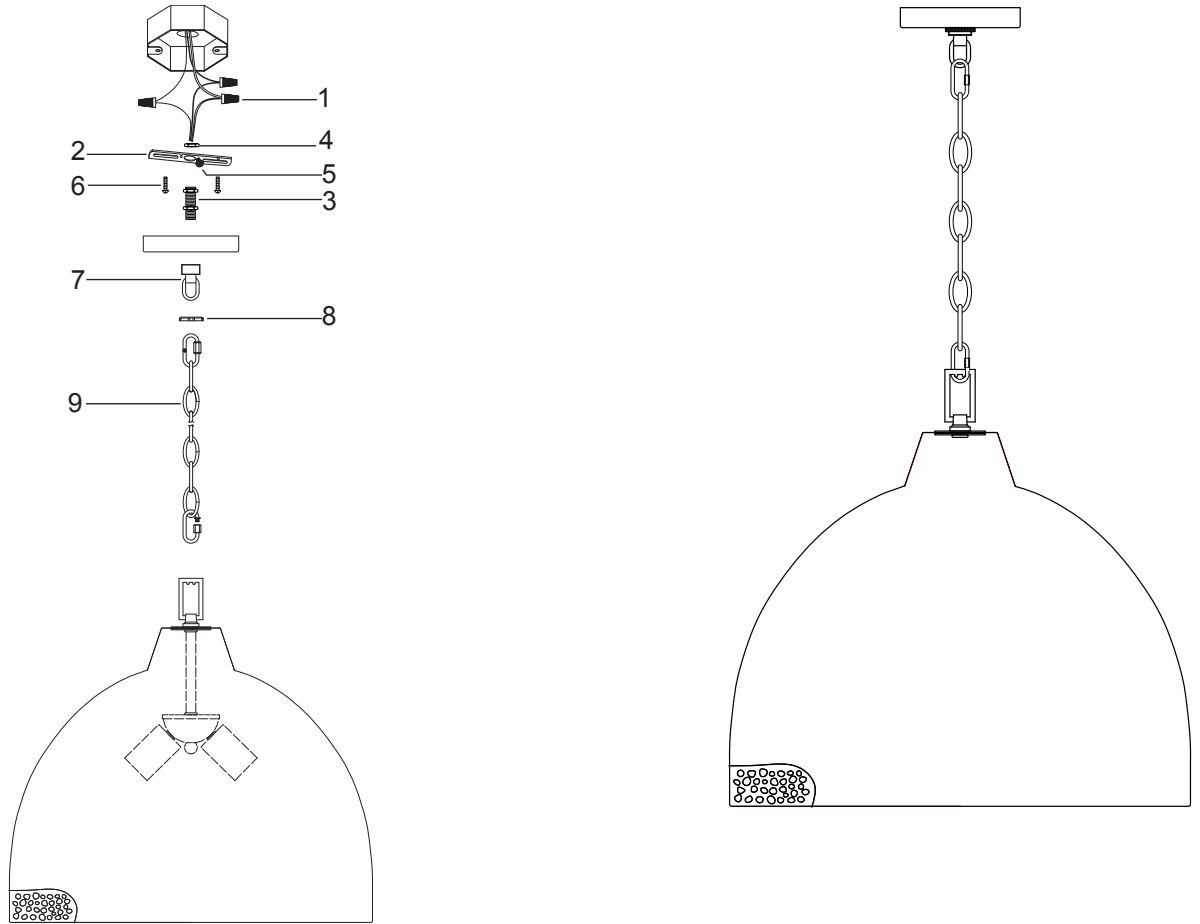

# BARTOW

PENDANT  
LUMINAIRE SUSPENDU  
COLGANTE

SKU: 953684

No.	Part Name	Pièce	Nombre de pieza	Part No.
1	Wire nut (3 pcs)	Connecteur de fils (3 pcs)	Tuerca para cables (3 pcs)	SHSPFHDWR37WTY - AGBR PHSPHHDWR6WTY - ASL SHSPFHDWR38WTY - BLSS
2	Mounting bracket (1 pc)	Support de fixation (1 pc)	Soporte de montaje (1 pc)	
3	Threaded pipe (1 pc)	Tube fileté (1 pc)	Tubo roscado (1 pc)	
4	Hex nut (1 pc)	Écrou hexagonal (1 pc)	Tuerca hexagonal (1 pc)	
5	Ground screw (1 pc)	Vis de mise à la terre (1 pc)	Tornillo de tierra (1 pc)	
6	Junction box screw (2 pcs)	Vis pour boîte de jonction (2 pcs)	Tornillo de la caja de conexiones (2 pcs)	
7	Screw collar loop (1 pc)	Collier à anneau de suspension (1 pc)	Anillo de enganche roscado (1 pc)	
8	Threaded ring (1 pc)	Anneau fileté (1 pc)	Anillo roscado (1 pc)	
9	Chain (1 pc)	Chaîne (1 pc)	Cadena (1 pc)	SHSPFCHNAGBR1 - AGBR PHSPHCHNASL1 - ASL SHSPFCHNBLSS1 - BLSS