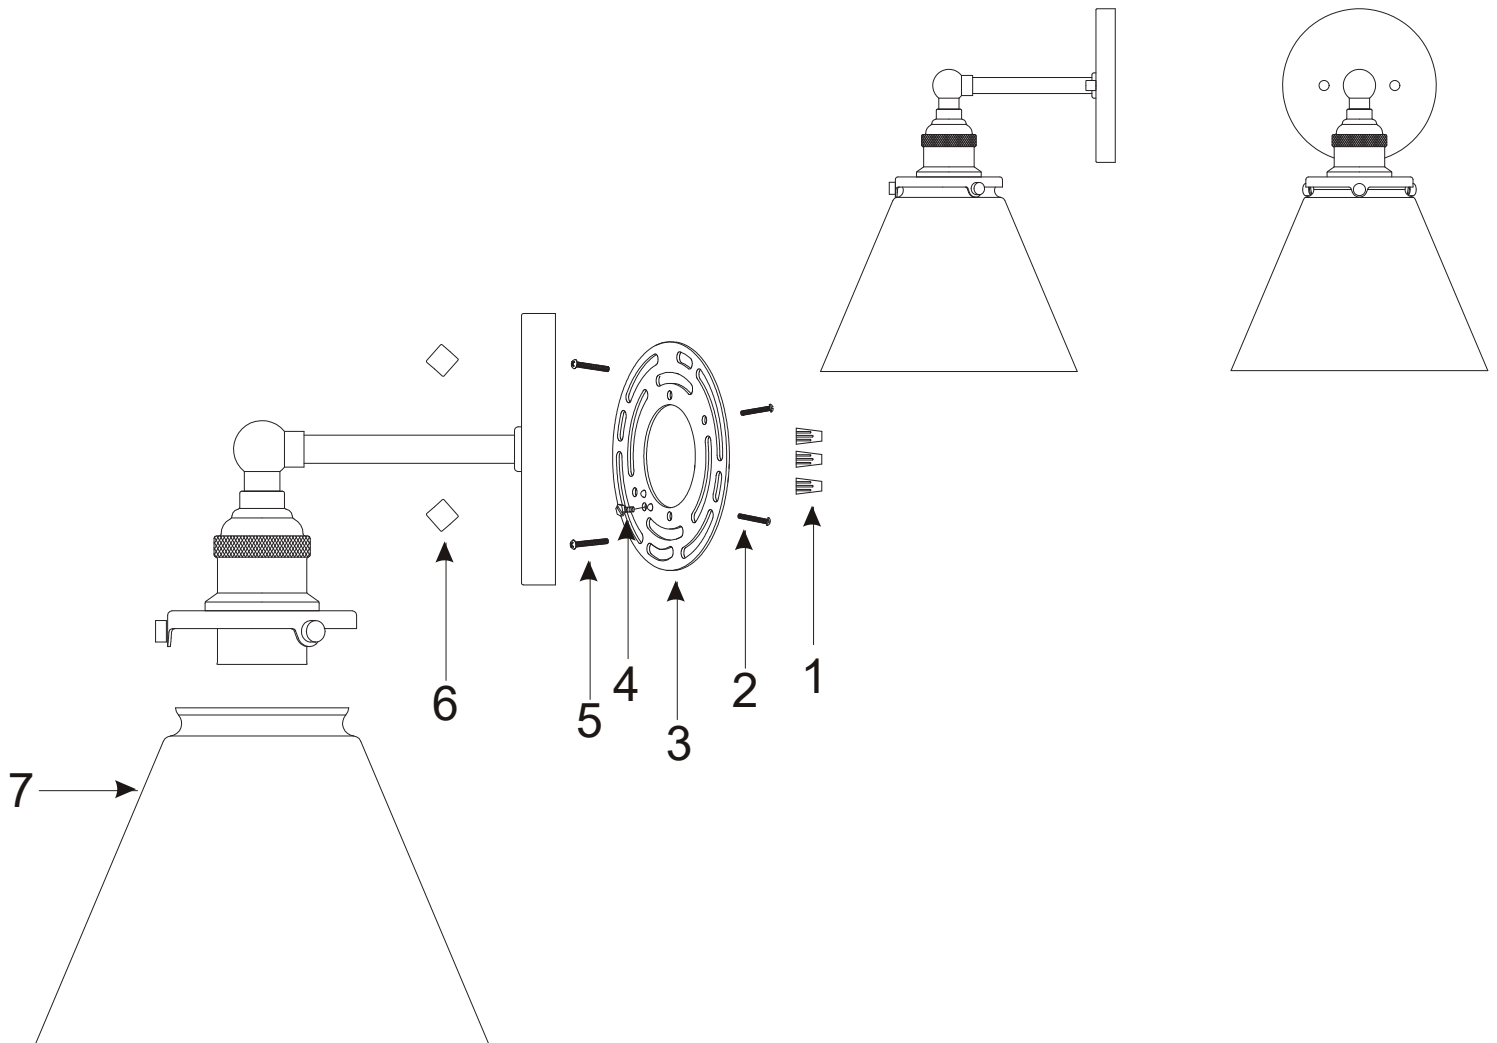

# BARWELL

SCONCE

LÁMPARA DE PARED  
APPLIQUE MURALE

SKU: 440758, 440759, 953710

No.	Part Name	Nombre de pieza	Pièce	Part No.
1	Wire connectors (3pcs)	Conector de cable (3pcs)	Capuchon de connexion (3pcs)	PHSP3311HDWRWTY PHSP3321HDWRWTY
2	Screw (2pcs)	Tornillo (2pcs)	Vis (2pcs)	
3	circular strap(1pc)	correa circular(1pc)	correa circular(1pc)	
4	Ground Screw (1pc)	Tornillo a tierra (1pc)	Vis de borne de terre (1pc)	
5	Screw (1pc)	Tornillo (1pc)	Vis (1pc)	PHSP3311GLSWTY
6	Finial (2pcs)	Remate (2pcs)	Faîteau (2pcs)	PHSP3311GLSWTY (white opal) PHSP3321GLSWTY
7	Glass (1pc)	Vidrio (1pc)	Verre (1pc)	
7	Glass (1pc)	Vidrio (1pc)	Verre (1pc)	

\*Specify Finish / Especifica el Acabado / Spécifiez la Finition

REVISED: 06/17/2022  
CODES: PHWL3311, PHWL3321, SHWL3321