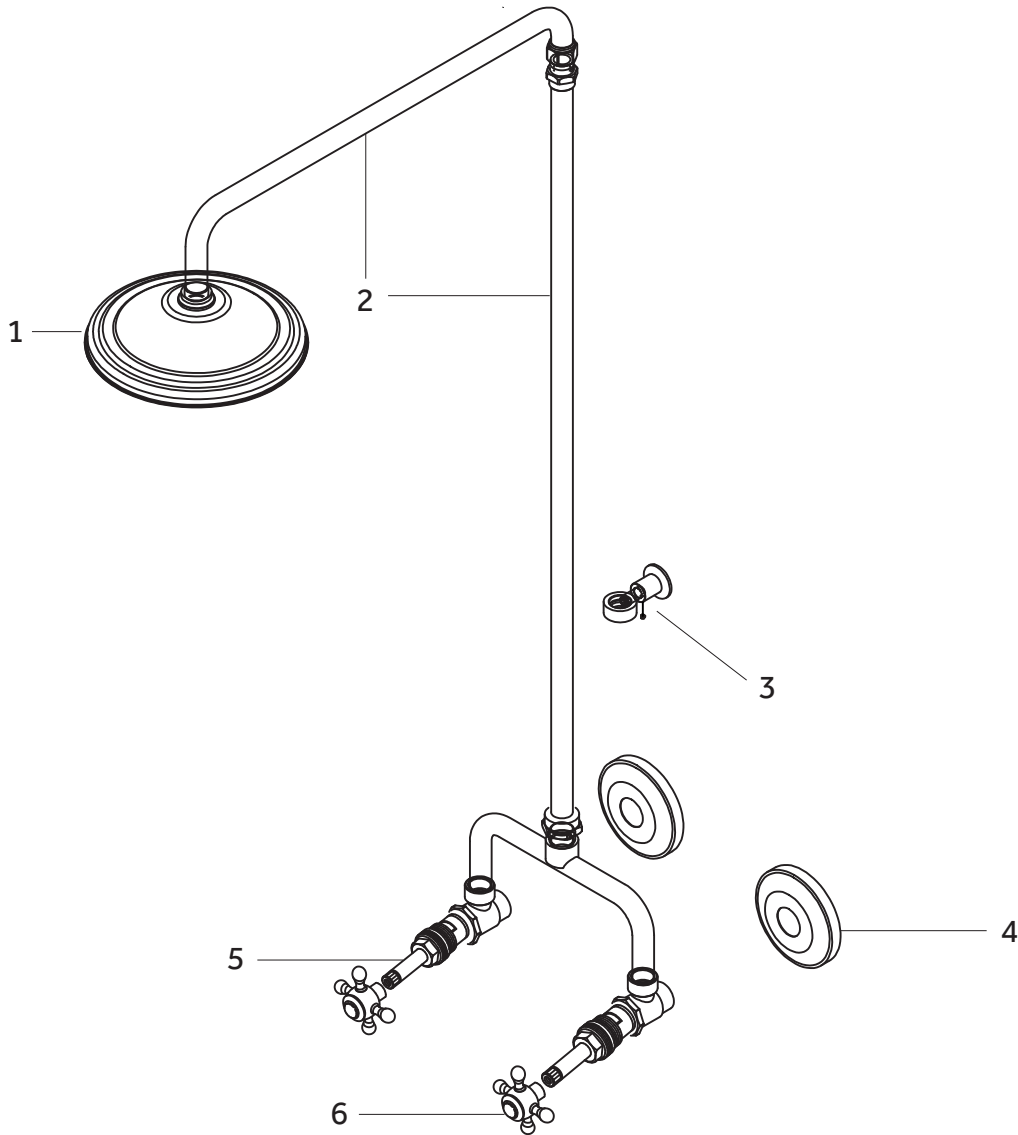

BAUDETTE

EXPOSED PIPE WALL-MOUNT SHOWER WITH RAINFALL SHOWER HEAD

DUCHA MONTADA EN LA PARED CON TUBO EXPUESTO CON CABEZAL DE DUCHA EFECTO DE LLUVIA

DOUCHE MURALE À TUYAUX APPARENTS AVEC POMMEAU DE DOUCHE À EFFET DE PLUIE

SKU: 922235

No.	Part Name	Nombre de pieza	Pièce	Part No.
1	Shower Head	Alcachofa de la Ducha	Pomme de Douche	09-48102-001*
2	Tube	Tubo	Tube	09-48102-002*
3	Bracket	Soporte	Support	09-48102-063*
4	Flange	Brida	Bride	09-48102-034*
5	Cartridge (Hot & Cold)	Cartucho (caliente y frío)	Cartouche (chaud et froid)	09-48102-033*
6	Handle (Hot & Cold)	Mango (caliente y frío)	Poignée (chaud et froid)	09-48102-038*

*Specify Finish / Especifica el Acabado / Spécifiez la Finition

Code: SH922235