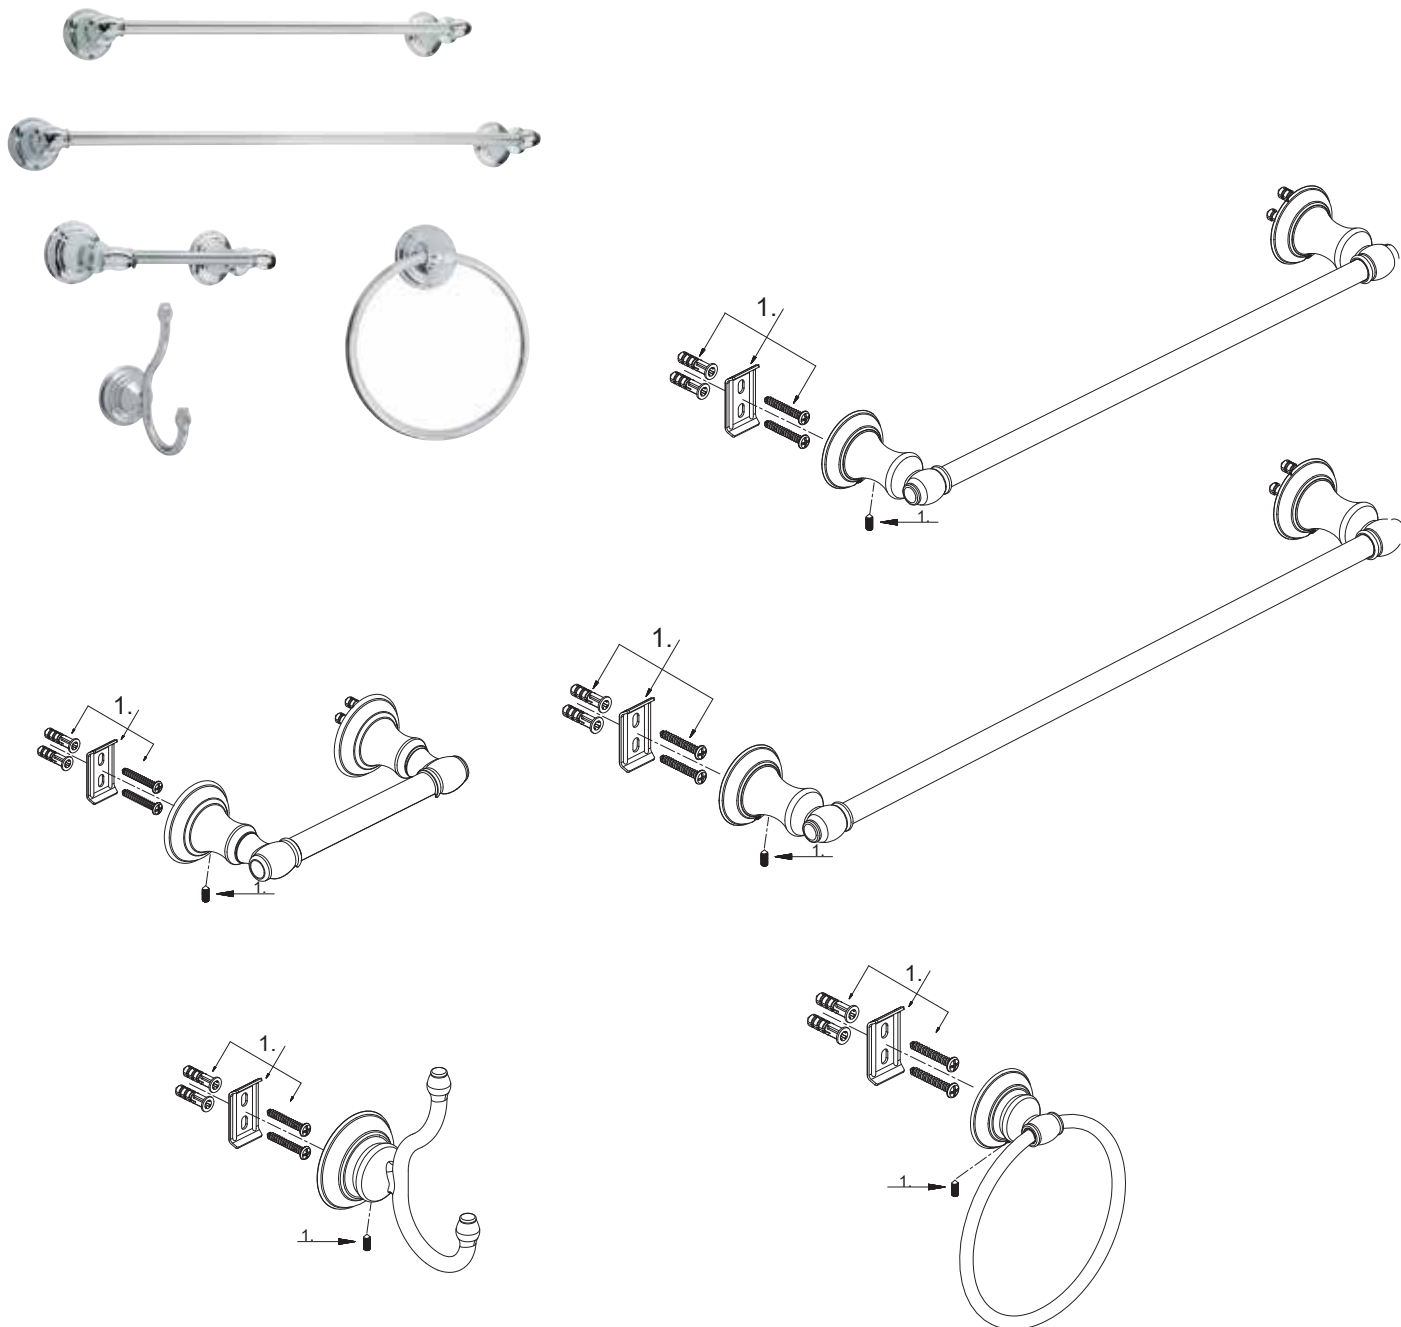

BEASLEY

BATHROOM ACCESSORY INSTALLATION
 ACCESORIOS DE BAÑO INSTALACIÓN
 INSTALLATION DES ACCESSOIRES DE SALLE DE BAINS
 SKU: 948233, 948234, 948235, 948236, 948237

N.o.	Part Name / Nombre de la parte / Nom de la pièce	Part No. / Numéro de pièce / N.º de pieza
1	Holding hardware / Piezas de soporte / Matériel de maintien	OBPF13109

CODES: SHBERH2, SHBETR2
 SHBETH2, SHBE18TB2, SHBE24TB2