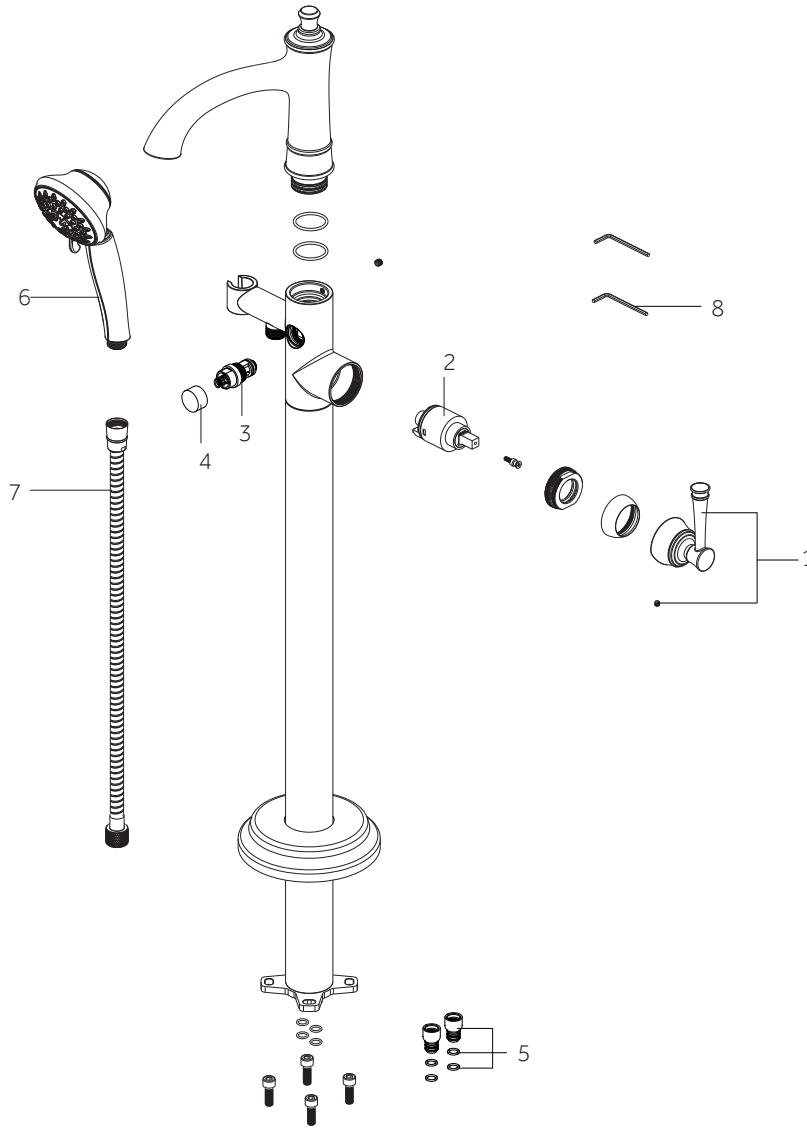

BEASLEY

FREESTANDING TUB FAUCET
GRIFO PARA TINA SIN EMPOTRAR
ROBINET DE BAÑOIRE AUTOPORTANT

SKU: 948654

No.	Part Name	Nombre de pieza	Pièce	Part No.
1	Handle	Llave	Poignée	OBPF713002*
2	Cartridge	Cartucho	Cartouche	OBPF220074
3	Diverter	Desviador	Dérivation	OBPF70580*
4	Cap	Tapa	Capuchon	OBPF80701*
5	Connector	Conector	Raccorder	OBPF170033
6	Shower head	Cabezal de la ducha	Pomme de douche	OBPF64140G*
7	Shower Hose	Manguera de la ducha	Tuyau flexible de douche	OBPF638288*
8	2.5mm Hex Allen Wrench	2.5mm Hex Llave Allen	2.5mm Cié hexagonale	OBPF1RP70221

*Specify Finish / Especifica el Acabado / Spécifiez la Finition

Code: SHBEFS2000G