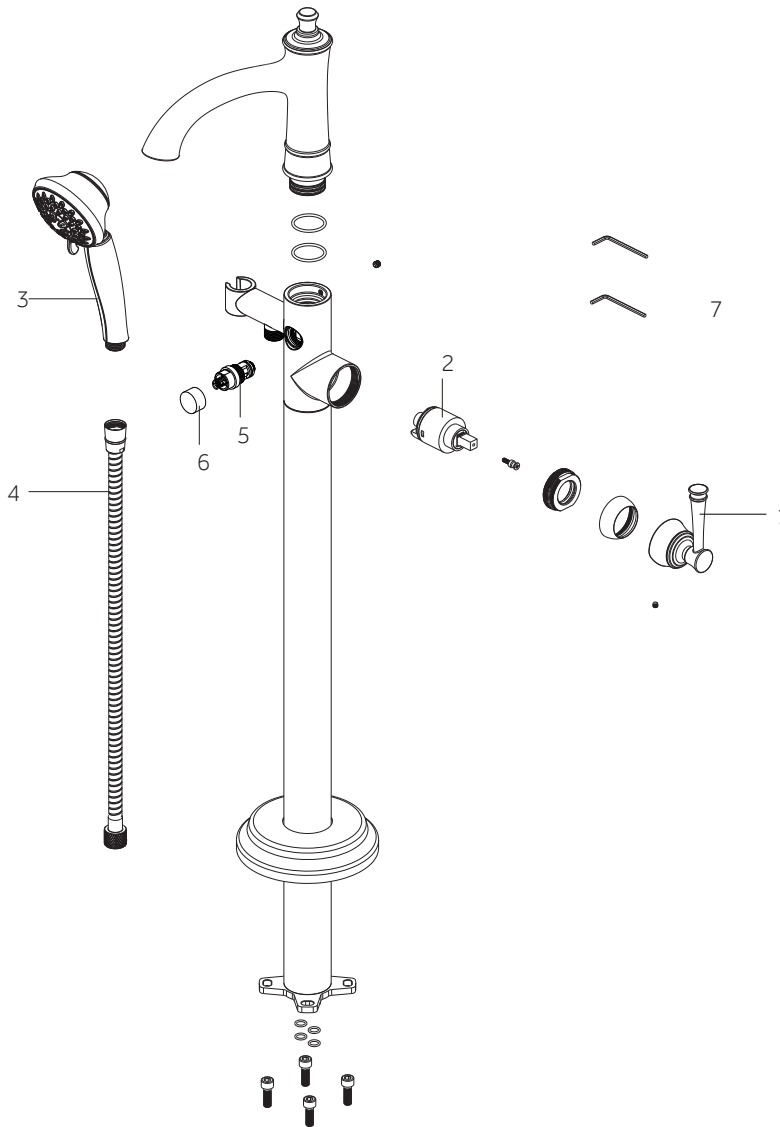

BEASLEY

FREESTANDING TUB FAUCET GRIFO PARA TINA SIN EMPOTRAR BEASLEY ROBINET DE BAINOIRE AUTOPORTANT

SKU: 948654

No.	Part Name	Nombre de pieza	Pièce	Part No.
1	Handle	Llave	Poignée	OBPF713002*
2	Cartridge	Cartucho	Cartouche	OBPF220074
3	Handshower	Ducha de mano	Douchette	OBPF64140G*
4	Shower Hose	Manguera de la ducha	Tuyau de douchette	OBPF638288*
5	Diverter	Desviador	D'inverseur	OBPF70580*
6	Cap	Tapa	Casquette	OBPF80701*
7	2.5mm Hex Allen Wrench	2.5mm Hex Llave Allen	Clé Allen hexagonale 2.5 mm	OBPF1RP70221

*Specify Finish / Especifica el Acabado / Spécifiez la Finition

Code: SHBEFS2000G