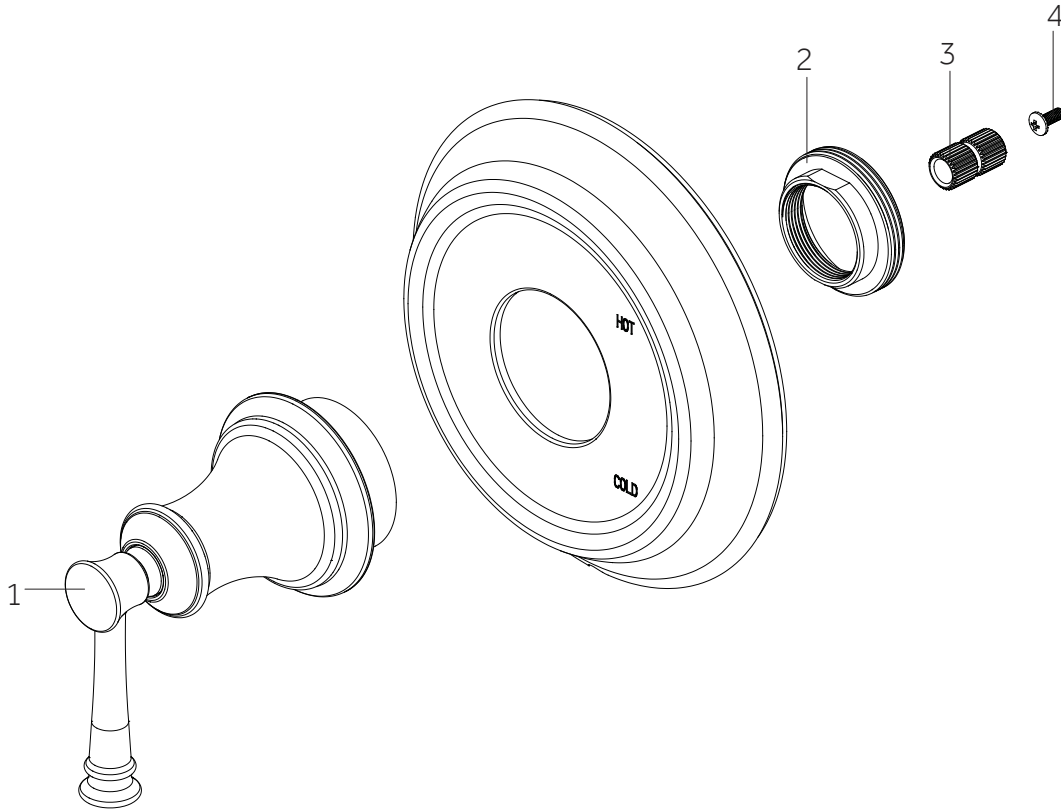

BEASLEY

PRESSURE BALANCE SHOWER SET
REGULADOR DE SET DE DUCHA DE PRESIÓN BALANCEADA
ENSEMBLE POUR DOUCHE À RÉGULATEUR DE PRESSION
SKU: 948689

No.	Part Name / Nombre de pieza / Pièce	Part No.
1	Handle / Llave / Poignée	OBPF7 KF13107*
2	Connector / Conector / Raccorder	OBPF5 6082
3	Connector / Conector / Raccorder	OBPF870350
4	Screw / Tornillo / Vis	OBPF150142

*Specify Finish / Especifica el Acabado / Spécifiez la Finition

Code: SHBE80102