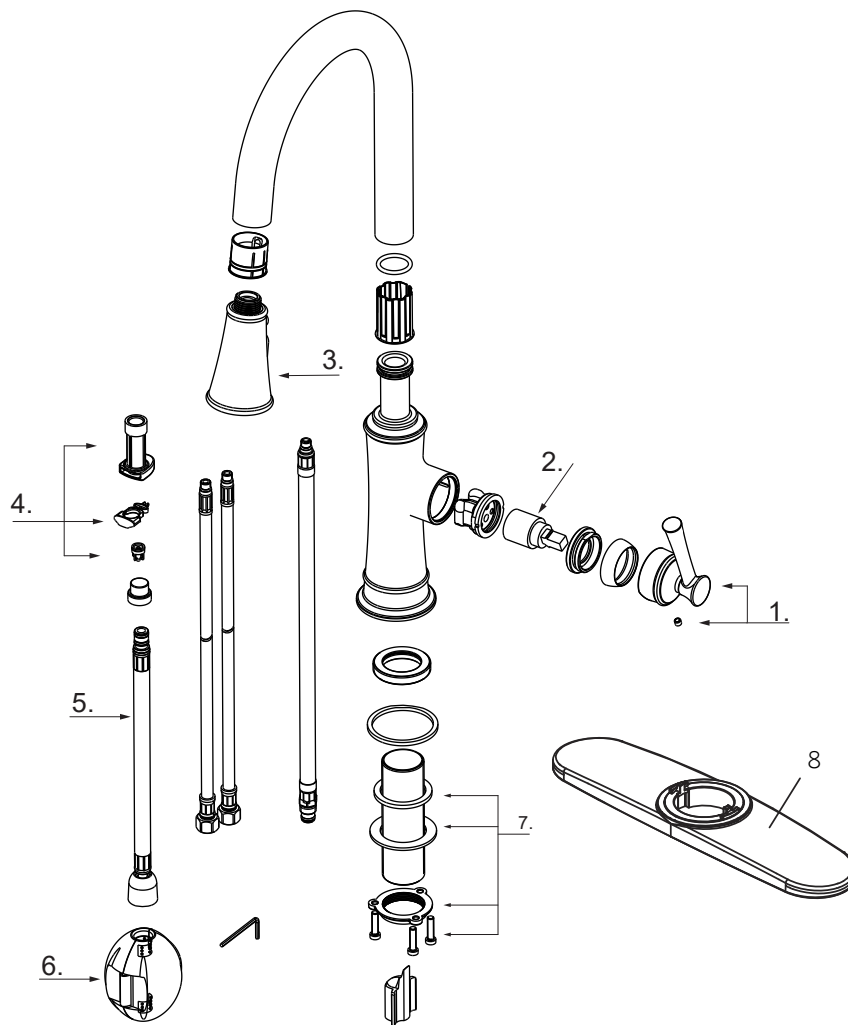

BEASLEY

SINGLE HANDLE PULL-DOWN KITCHEN FAUCET

GRIFO DE COCINA ABATIBLE MONOMANDO

ROBINET DE CUISINE À TIRETTE À UNE POIGNÉE

SKU: 949052, 949844

No.	Part Name	Nombre de pieza	Pièce	Part No.
1	Handle	Llave	Poignée	OBPF7K5Y0357300*
2	Cartridge	Cartucho	Cartouche	OBPF25D0M0023PL
3	Sprayhead	Cabesal del Rociador	Tête de pulvérisation	OBPF65F0017701*
4	Quick Connector	Conector Rápido	Connecteur rapide	OBPF85Y026200PL0
5	Hose	Manguera	Tuyau	OBPF85G0M014205*
6	Weight	Peso	Poids	OBPF85X0241305PL0
7	Fastening Assembly	Montaje de Fijación	Assemblage de Fixation	OBPF15Y0219800CZ0
8	Deck Plate	Placa Protectora	Pont	OBPF15Y0262700

*Specify Finish / Especifica el Acabado / Spécifiez la Finition

Code: SHXCBE107