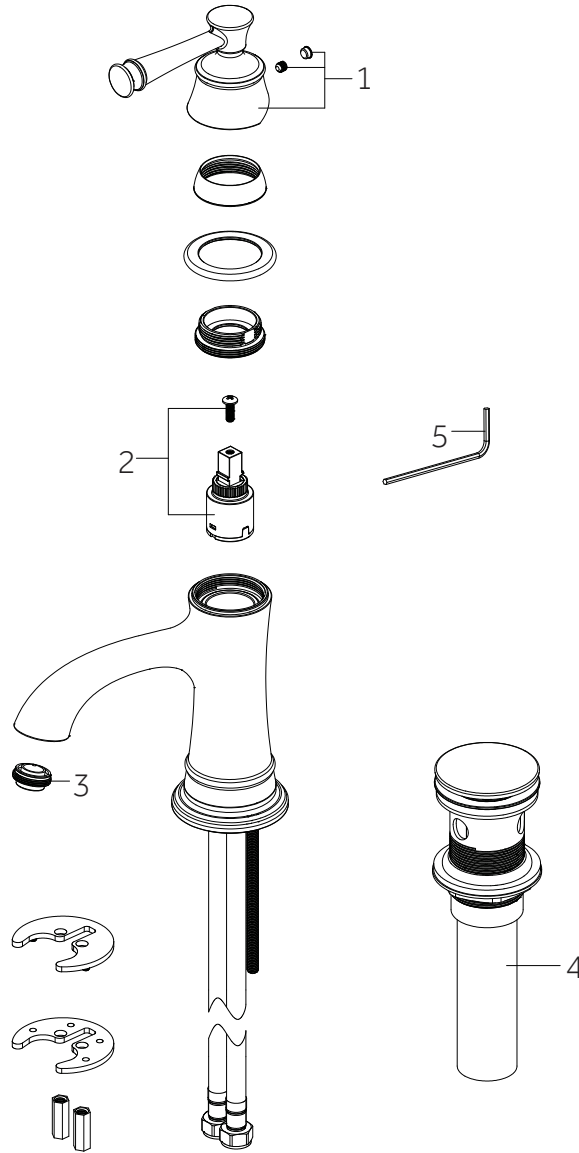

# BEASLEY

SINGLE-HOLE BATHROOM FAUCET  
 GRIFO DE BAÑO DE UN SOLO ORIFICIO  
 ROBINET DE SALLE DE BAINS À UN TROU  
 SKU: 948570

No.	Part Name / Nombre de Pieza / Piece	Part No.
1	Handle / Llave / Poignée	OBPF7KF13090*
2	Cartridge&Screw / Cartucho&Tornillo / Cartouche&Vis	OBPF220102
3	Aerator / Aireado / Aérateur	OBPF5F30003
4	Press Pop-up Assembly / Presiona El ensamblaje Emergente / Appuyez Sur l'évacuation Mécanique	OBPF9F40009*
5	2.5mm Hex Allen Wrench / 2.5mm Hex Llave Allen / 2.5mm Hex Cié hexagonale	OBPF1RP70221

\*Specify Finish / Especifica el Acabado / Spécifiez la Finition

Code: SHWSCBE107