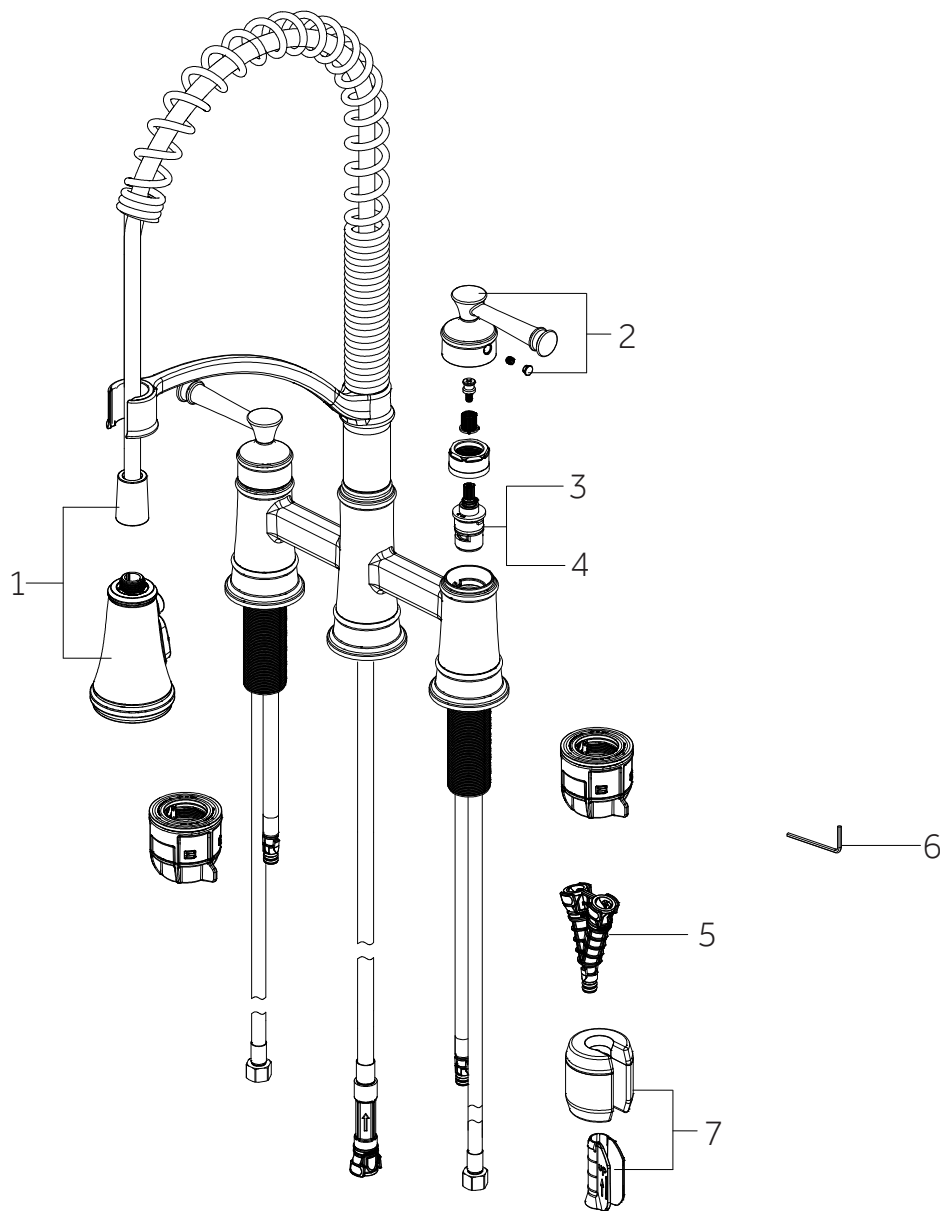

BEASLEY

TWO-HANDLE KITCHEN FAUCET
 GRIFO DE COCINA CON DOS MANIJAS
 ROBINET DE CUISINE À DEUS MANETTES
 SKU: 955095

No.	Part Name	Nombre de pieza	Pièce	Part No.
1	Spray Head And Hose	Cabecal Rociador y Manguera	Douchette et tuyau	OBPF6KF70035*
2	Handle Assembly	Ensamblaje de la Manija	Manette	OBPF7KF13122*
3	Cartridge C and sleeve wrench	Cartucho C y llave de casquillo	Cartouche C et clé à douille	OBPF2F20018
4	Cartridge H and sleeve wrench	Cartucho H y llave de casquillo	Cartouche H et clé à douille	OBPF2F20017
5	Quick connector	Conector Rápido	Connecteur rapide	OBPF870867
6	2.5mm Hex Allen Wrench	2.5mm Hex Llave Allen	Clé Allen Hex 2,5 mm	OBPF1RP70221
7	Weight	Peso	Poids	OBPF1F70022A

*Specify Finish / Especifica el Acabado / Spécifiez la Finition

Code: SHXCBE307