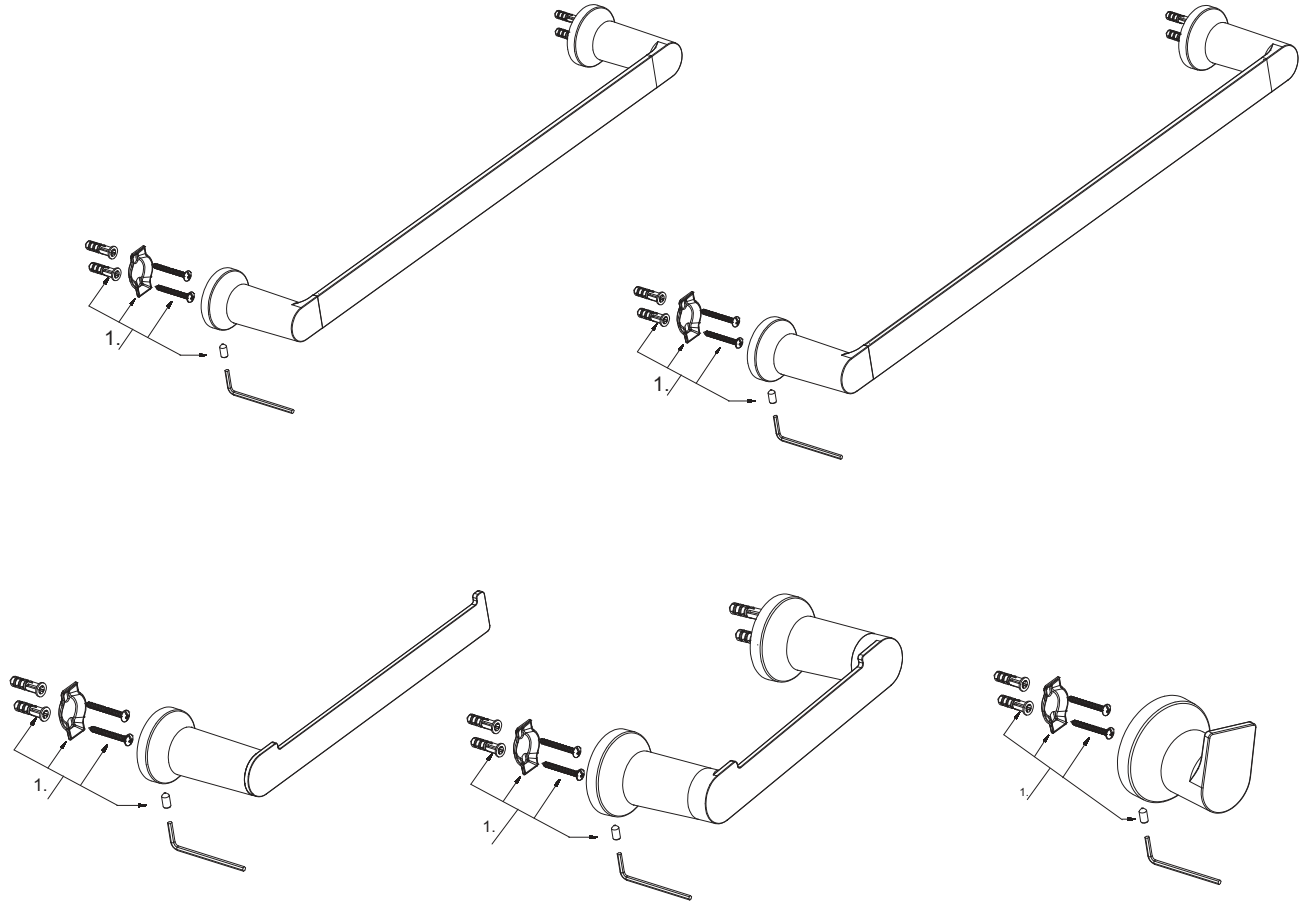

BERWYN

BATH ACCESSORIES

ACCESORIOS DE BAÑO

ACCESSOIRES DE SALLE DE BAINS

SKU: 953657, 953658, 953659, 953660, 953661

No.	Part Name	Nombre de pieza	Pièce	Part No.
1	Holding Hardware	Piezas de soporte	Matériel de support	OBPF1A663B93

*Specify Finish / Especifica el Acabado / Spécifiez la Finition

Code: SHBWRH, SHBWTR, SHBWTH, SHBW18TB, SHBW24TB