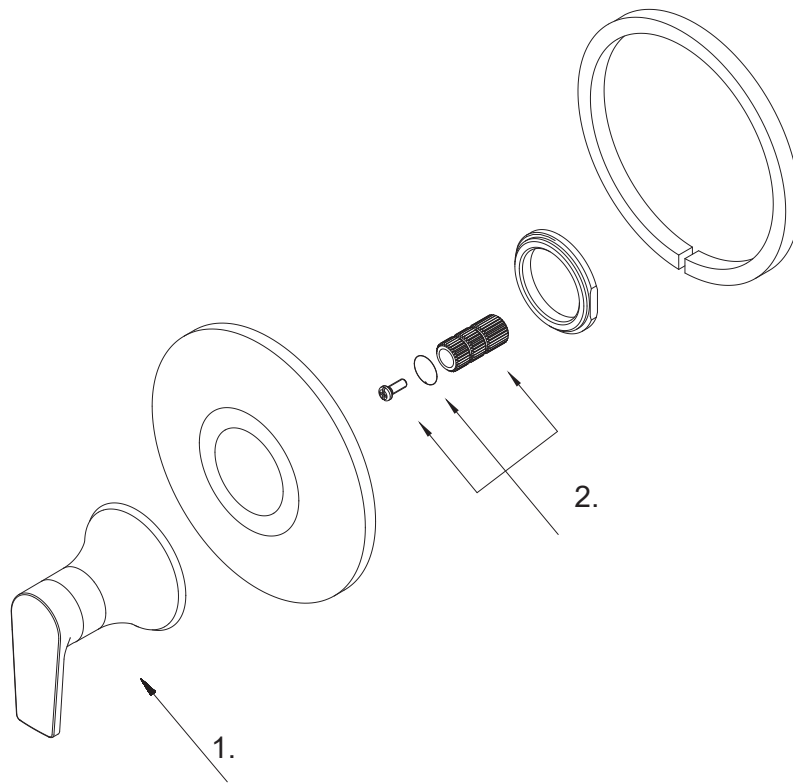

# BERWYN

PRESSURE BALANCE SHOWER VALVE TRIM

ACABADO DE LA VÁLVULA DE DUCHA DE BALANCE A PRESIÓN

GARNITURE POUR ROBINET DE DOUCHE À RÉGULATEUR DE PRESSION

SKU: 953651

No.	Part & Code	Nom de la pièce	Pieza	Part No.
1	Handle	Manette	Manija	OBPF75Y0357500*
2	Extension Assembly	Asamblea de extensión	Ensemble d'extension	OBPF35Y0357700NT0

\*Specify Finish / Especifica el Acabado / Spécifiez la Finition

Code: SHBW80102