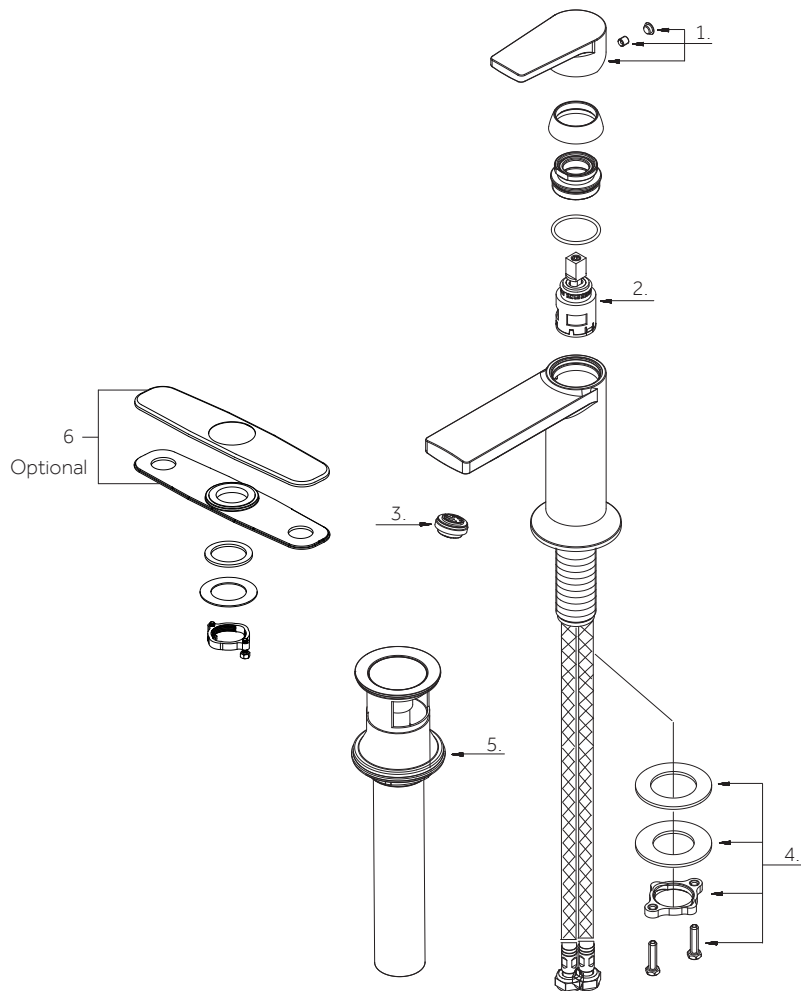

BERWYN

SINGLE-HOLE BATHROOM FAUCET

GRIFO DE BAÑO DE UN AGUJERO

ROBINET DE SALLE DE BAINS À UN SEUL TROU

SKU: 953646, 953646-DP

No.	Part Name	Nombre de pieza	Pièce	Part No.
1	Metal handle assembly	Ensamblaje de manija metálicas	Assemblage de poignée en métal	OBPF7A602881*
2	Ceramic disc cartridge	Cartucho de disco cerámico	Cartouche à disque en céramique	OBPF2A507084N
3	Aerator	Aireador	Brise-jet	OBPF5A66G520N
4	Mounting hardware assembly	Conjunto de piezas de montaje de la manija	Ensemble des pièces de montage de la manette	OBPF1A663221
5	Pop-up assembly	Conjunto levadizo	Dispositif de vidange à bonde	OBPF9A505219*
6	Optional deck plate	opcional con placa protectora	Plaque de pont en option	SHBWDP*

*Specify Finish / Especifica el Acabado / Spécifiez la Finition

Code: SHWSCBW100