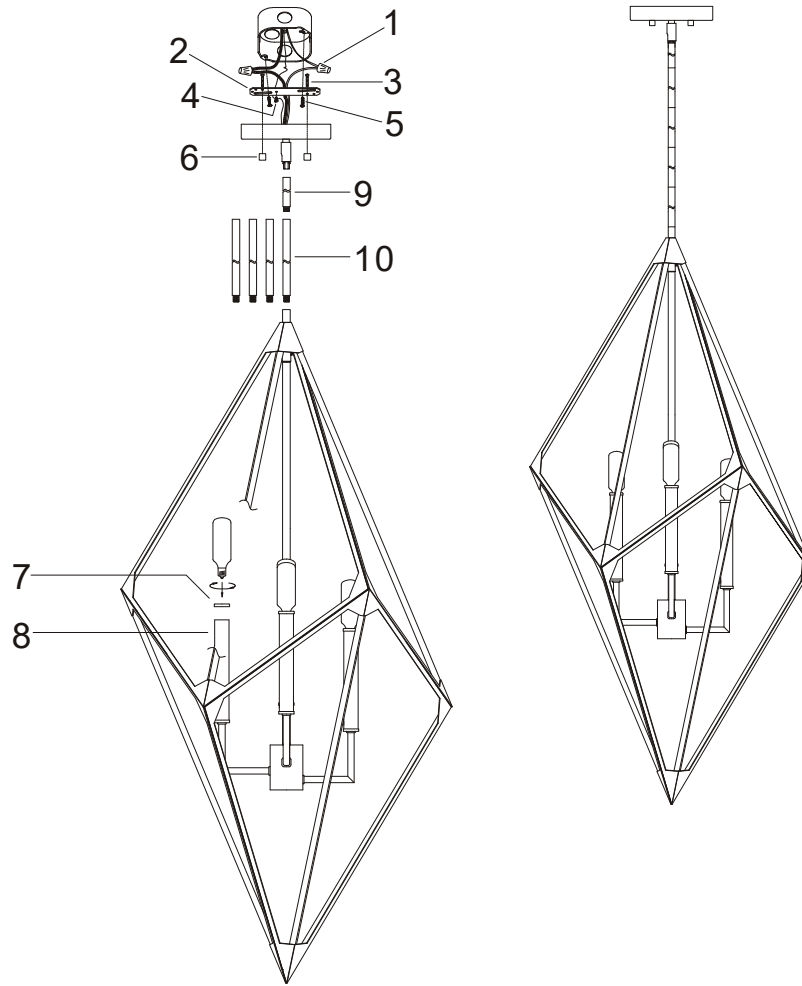

BIRCHLEAF

PENDANT
COLGANTE
LUMINAIRE SUSPENDU

SKU: 453855

No.	Part Name	Nombre de pieza	Pièce	Part No.
1	Wire connectors (2pcs)	Conector de cable (2pcs)	Capuchon de connexion (2pcs)	PHSPRHDWR15WTY
2	Mounting bar (1pc)	Barra de montaje (1pc)	Barrette de fixation (1pc)	
3	Screw (2pcs)	Tornillo (2pcs)	Vis (2pcs)	
4	Ground Screw (1pc)	Tornillo a tierra (1pc)	Vis de borne de terre (1pc)	
5	Screw (2pcs)	Tornillo (2pcs)	Vis (2pcs)	
6	Finial (2pcs)	Remate (2pcs)	Faîteau (2pcs)	
7	Cap (4pcs)	Tapa (4pcs)	Coupelle (4pcs)	
8	Candle sleeve(4pcs)	Forme de bougie(4pcs)	Manga de la vela(4pcs)	PHSPRCNDLCVR2WTY
9	Stem (1pc)	Vástago (1pc)	Tige (1pc)	PHSPRSTEM6TBPNWTY
10	Stem (4pcs)	Vástago (4pcs)	Tige (4pcs)	PHSPRSTEM12TBPNWTY

*Specify Finish / Especifica el Acabado / Spécifiez la Finition

REVISED: 12/09/2021
CODES: PHPL3194