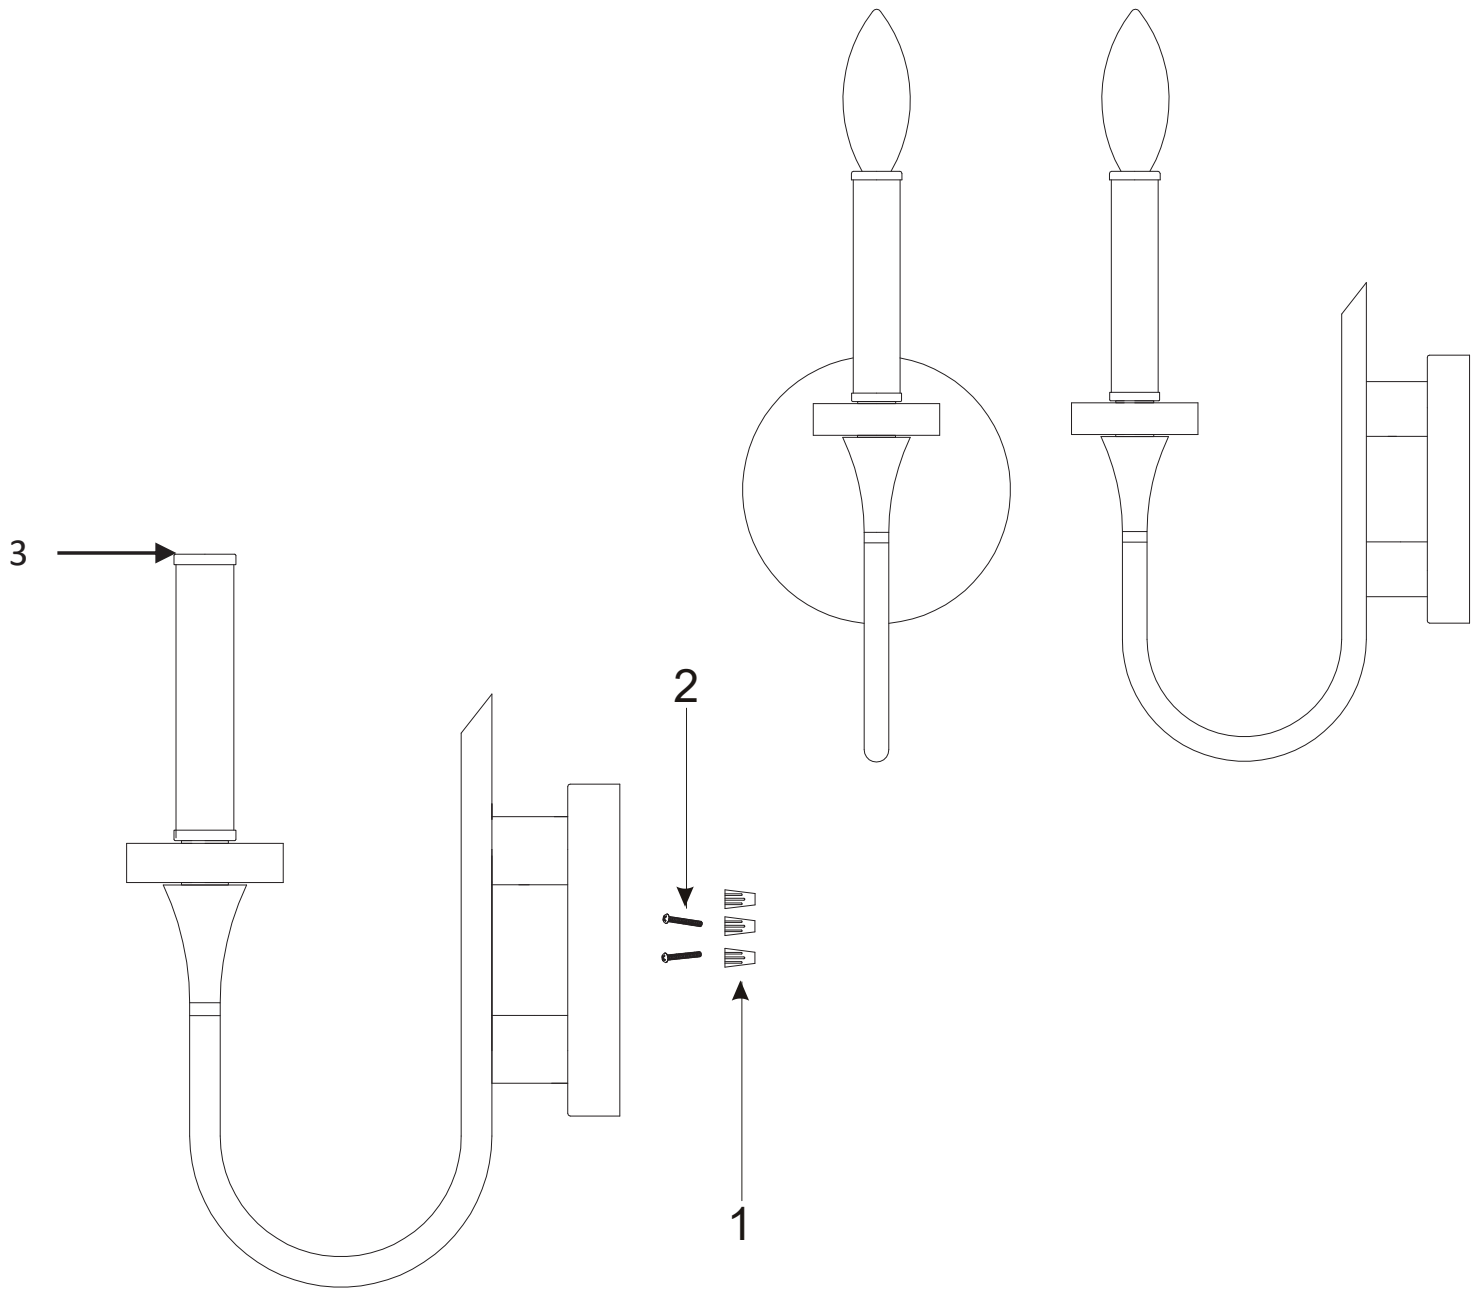

BLACKPOOL

SCONCE
 LÁMPARA DE PARED
 APPLIQUE MURALE
 SKU: 440757

No.	Part Name	Nombre de pieza	Pièce	Part No.
1	Wire connectors (3pcs)	Conector de cable (3pcs)	Capuchon de connexion (3pcs)	PHSP3301HDWRWTY
2	Screw (2pcs)	Tornillo (2pcs)	Vis (2pcs)	
3	Cap (1pc)	Tapa (1pc)	Bouchon (1pc)	

*Specify Finish / Especifica el Acabado / Spécifiez la Finition

REVISED: 12/09/2021
 CODES: PHWL3301