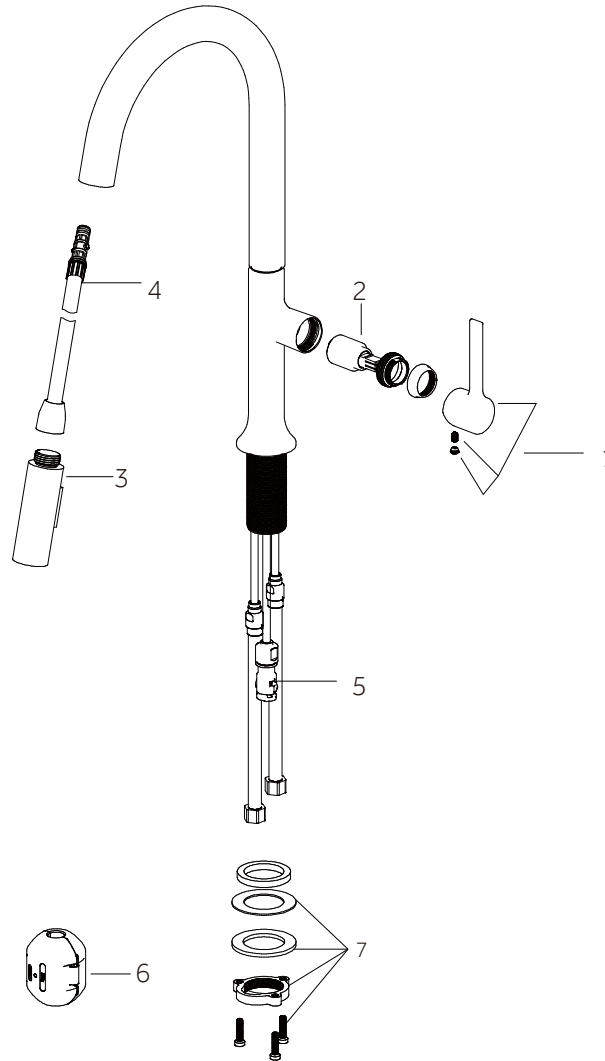

BOK

SINGLE-HOLE PULL-DOWN KITCHEN FAUCET
 GRIFO DE COCINA EXTRAÍBLE CON ÚNICO ORIFICIO
 ROBINET DE CUISINE MONO-TROU RÉTRACT ABLE
 SKU: 949092

No.	Part Name	Nombre de pieza	Pièce	Part code
1	Handle	Manija	Poignée	OBPF712101049100*
				OBPF12101049100ZSS
2	Cartridge	Cartucho	Cartouche	OBPF2F25X24X01
3	Sprayhead	Cabezal rociador	Tête de pulvérisation	OBPF611210104910*
				OBPF12101049100ZSS
4	Pull-down hose	Manguera desplegable	Flexible rétractable	OBPF8999910060057
5	Quick connection	Conexión rápida	Connexion rapide	OBPF1121110171022
6	Weight	Peso	Poids	OBPF1121010491024
7	Metal Mounting Nut	Tuerca de montaje de metal	Écrou de montage en métal	OBPF1121010221021

*Specify Finish / Especifica el Acabado / Spécifiez la Finition

Code: SHXCBK100