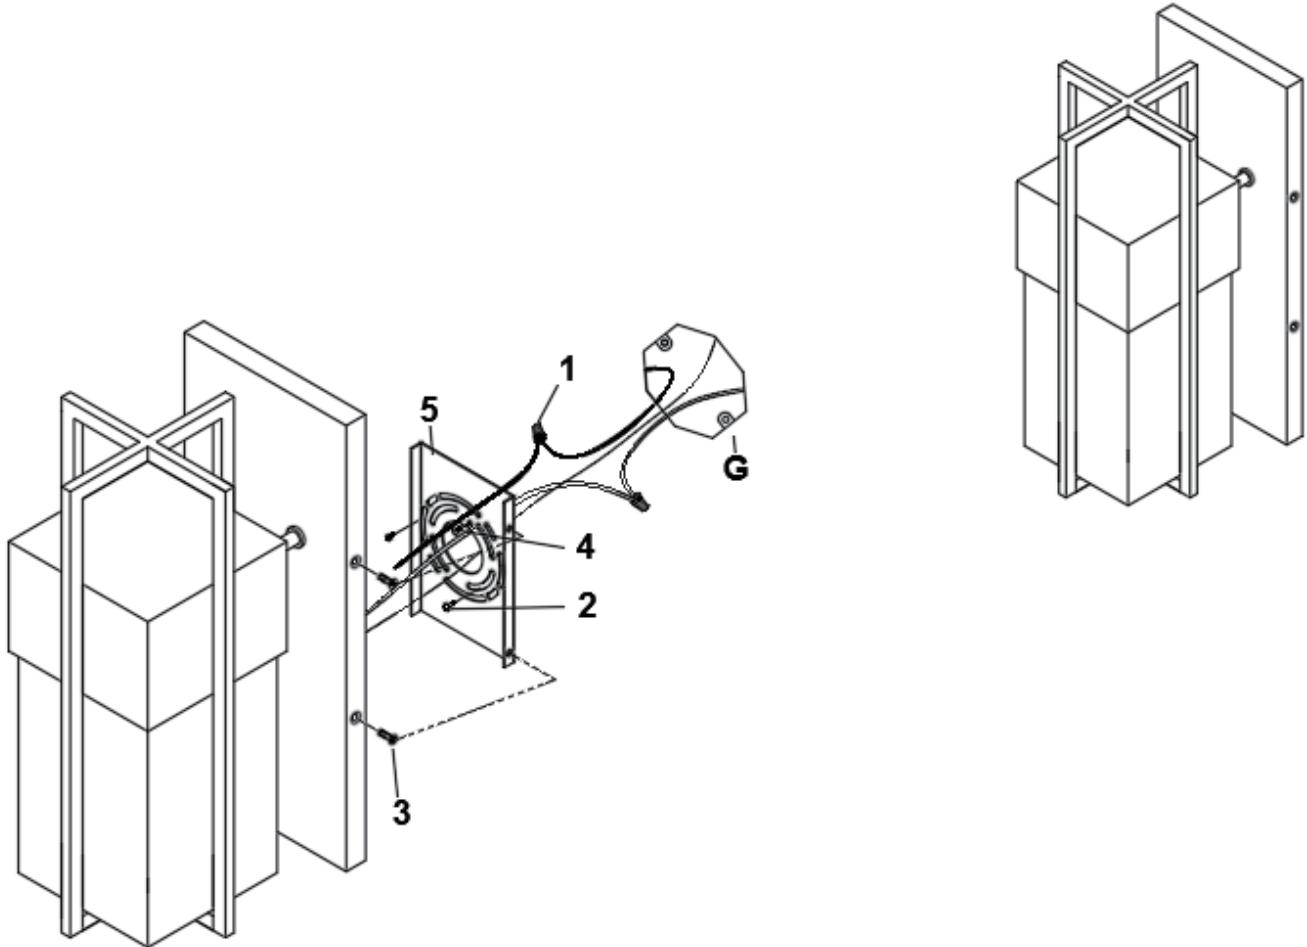

# BOLERO

OUTDOOR WALL SCONCE  
 LÁMPARA DE PARED PARA EXTERIORES  
 APPLIQUE MURALE D'EXTÉRIEUR

SKU: 951705

No.	Part Name	Nombre de pieza	Pièce	Part No.
1	Wire Connectors (3pcs)	Conectores de cable	Capuchons de connexion	PHSPEL6400BLKHDWWTY
2	Outlet Box Screws (2pcs)	Tornillos de la caja eléctrica	Vis de la boîte à prises	
3	BLK Mounting Screws (4pcs)	BLK Tornillos de montaje	BLK Vis de montage	
4	Ground Screw (1pc)	Tornillo a tierra	Vis de borne de terre	
5	Mounting plate (1pc)	Placa de montaje	Plaque de montage	
6	Glass panel (1pc)	Panel de vidrio	Panneau en verre	PHSP6400GLSWTY

# BOLERO

OUTDOOR WALL SCONCE  
 LÁMPARA DE PARED PARA EXTERIORES  
 APPLIQUE MURALE D'EXTÉRIEUR

SKU: 951705

No.	Part Name	Nombre de pieza	Pièce	Part No.
1	Wire Connectors (3pcs)	Conectores de cable	Capuchons de connexion	PHSPEL6400BLKHDWWTY
2	Outlet Box Screws (2pcs)	Tornillos de la caja eléctrica	Vis de la boîte à prises	
3	BLK Mounting Screws (4pcs)	BLK Tornillos de montaje	BLK Vis de montage	
4	Ground Screw (1pc)	Tornillo a tierra	Vis de borne de terre	
5	Mounting plate (1pc)	Placa de montaje	Plaque de montage	
6	Glass panel(1pc)	Panel de vidrio	Panneau en verre	PHSP6400GLSWTY