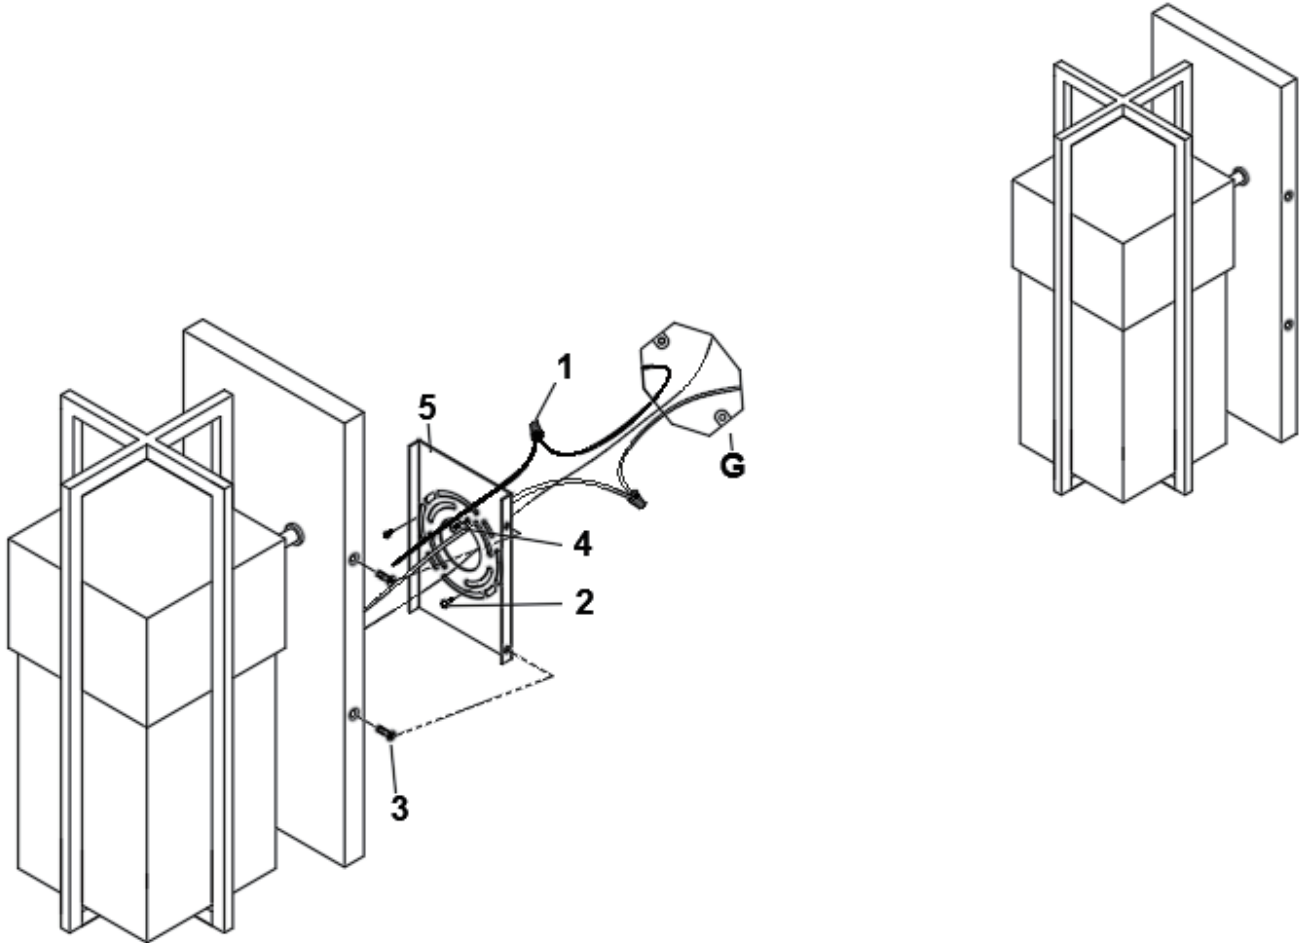

# BOLERO

OUTDOOR WALL SCONCE  
 LÁMPARA DE PARED PARA EXTERIORES  
 APPLIQUE MURALE D'EXTÉRIEUR

SKU: 951705

No.	Part Name	Nombre de pieza	Pièce	Part No.
1	Wire Connectors (3pcs)	Conectores de cable	Capuchons de connexion	PHSPEL6400BLKHDWWTY
2	Outlet Box Screws (2pcs)	Tornillos de la caja eléctrica	Vis de la boîte à prises	
3	BLK Mounting Screws (4pcs)	BLK Tornillos de montaje	BLK Vis de montage	
4	Ground Screw (1pc)	Tornillo a tierra	Vis de borne de terre	
5	Mounting plate (1pc)	Placa de montaje	Plaque de montage	
6	Glass panel (1pc)	Panel de vidrio	Panneau en verre	PHSP6400GLSWTY

# BOLERO

OUTDOOR WALL SCONCE  
 LÁMPARA DE PARED PARA EXTERIORES  
 APPLIQUE MURALE D'EXTÉRIEUR

SKU: 951705

No.	Part Name	Nombre de pieza	Pièce	Part No.
1	Wire Connectors (3pcs)	Conectores de cable	Capuchons de connexion	PHSPEL6400BLKHDWWTY
2	Outlet Box Screws (2pcs)	Tornillos de la caja eléctrica	Vis de la boîte à prises	
3	BLK Mounting Screws (4pcs)	BLK Tornillos de montaje	BLK Vis de montage	
4	Ground Screw (1pc)	Tornillo a tierra	Vis de borne de terre	
5	Mounting plate (1pc)	Placa de montaje	Plaque de montage	
6	Glass panel(1pc)	Panel de vidrio	Panneau en verre	PHSP6400GLSWTY