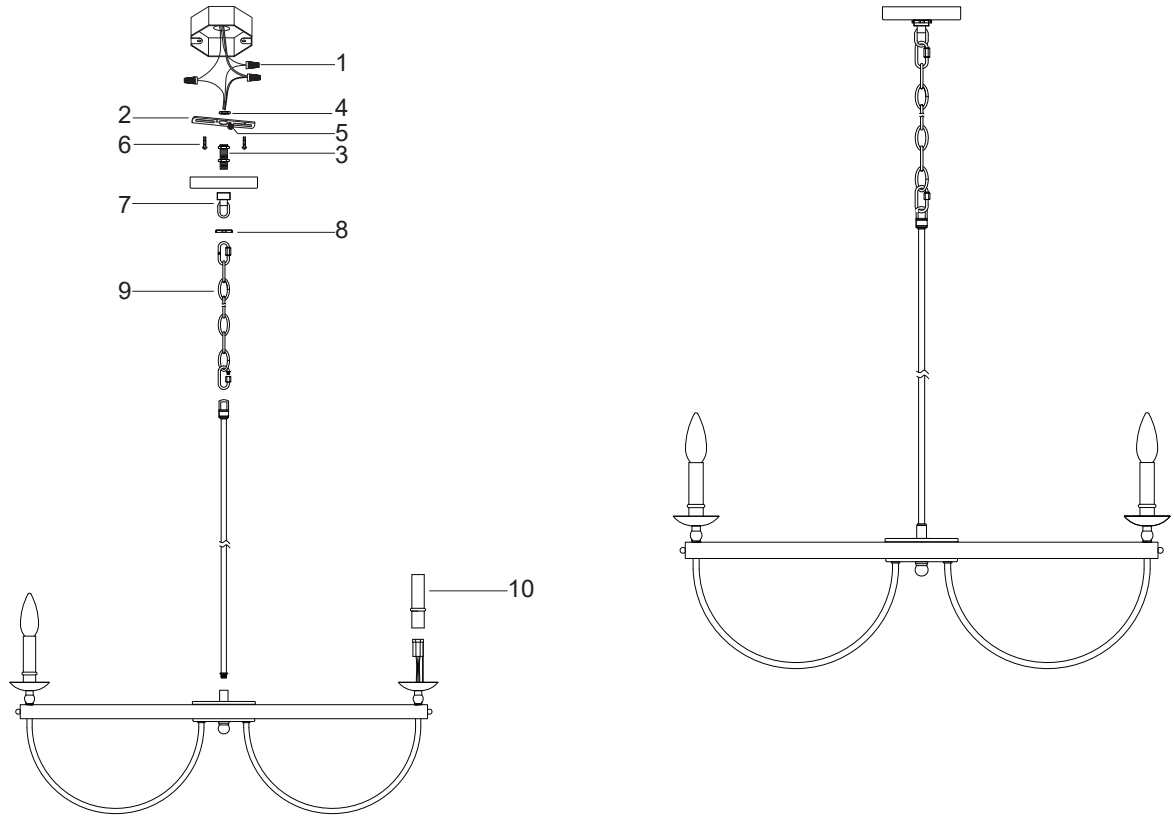

BUCKRAM

CHANDELIER
LÁMPARA DE ARAÑA
LUSTRE

SKU: 479815, 479816, 479817

No.	Part Name	Nombre de pieza	Pièce	Part No.
1	Wire nut (3 pcs)	Connecteur de fils (3 pcs)	Tuerca para cables (3 pcs)	PHSPHHDWR4WTY
2	Mounting bracket (1 pc)	Support de fixation (1 pc)	Soporte de montaje (1 pc)	
3	Threaded pipe (1 pc)	Tube fileté (1 pc)	Tubo roscado (1 pc)	
4	Hex nut (1 pc)	Écrou hexagonal (1 pc)	Tuerca hexagonal (1 pc)	
5	Ground screw (1 pc)	Vis de mise à la terre (1 pc)	Tornillo de tierra (1 pc)	
6	Junction box screw (2 pcs)	Vis pour boîte de jonction (2 pcs)	Tornillo de la caja de conexiones (2 pcs)	
7	Screw collar loop (1 pc)	Collier à anneau de suspension (1 pc)	Anillo de enganche roscado (1 pc)	
8	Threaded ring (1 pc)	Anneau fileté (1 pc)	Anillo roscado (1 pc)	PHSPHCHNMB1
9	Chain (1 pc)	Chaîne (1 pc)	Cadena (1 pc)	
10	Candle sleeve (10, 3 or 6 pcs)	Manchon de douille (10, 3 or 6 pcs)	Camisa del portalámparas (10, 3 or 6 pcs)	PHSPHCNDLSLV1WTY