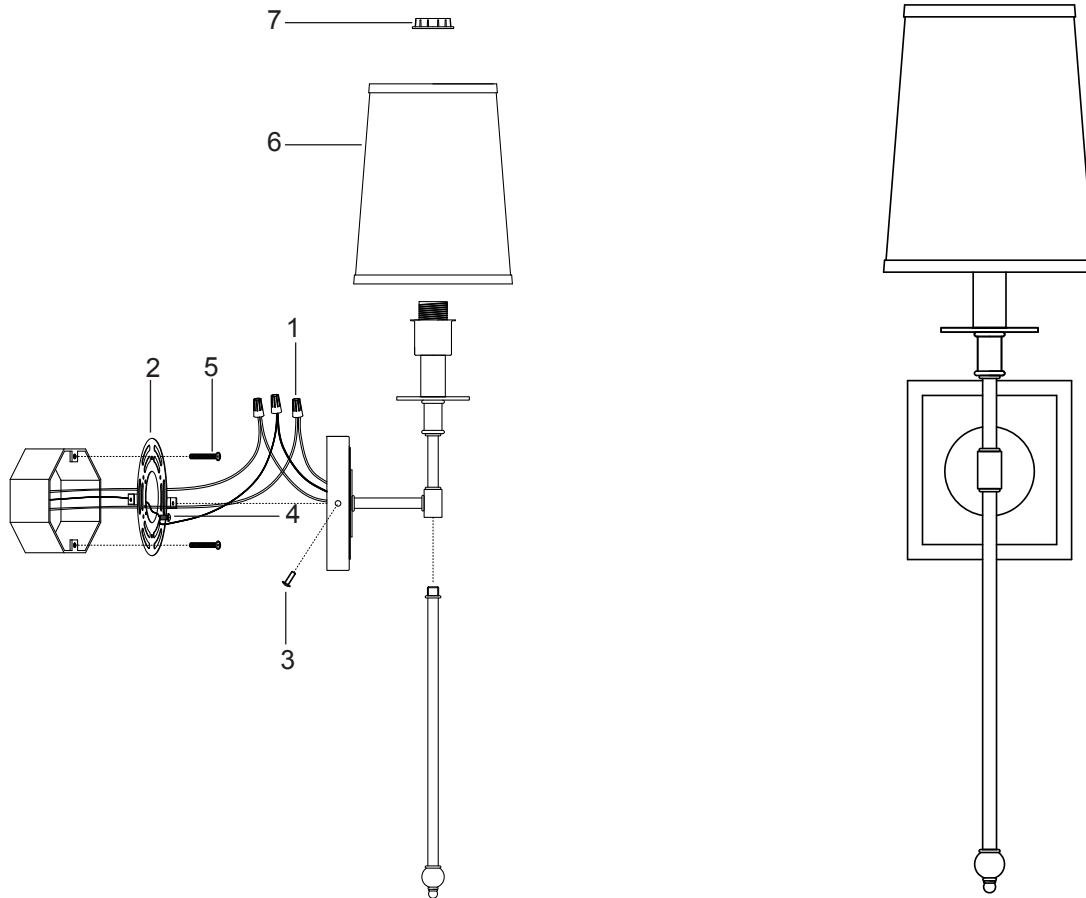

CALERA

SCONCE

APPLIQUE MURALE

LÁMPARA DE PARED

SKU: 953489

No.	Part Name	Pièce	Nombre de pieza	Part No.
1	Wire nut (3pcs)	Connecteur de fils (3 pcs)	Tuerca para cables (3 pcs)	
2	Mounting bracket (1pc)	Support de fixation (1 pc)	Soporte de montaje (1 pc)	SHSPFHDWR41WTY - AGR
3	Fixture mounting screw (2 pcs)	Vis de montage du luminaire (2 pcs)	Tornillo de montaje de la lámpara (2 pcs)	PHSPHHDWR3WTY - BG
4	Ground screw (1 pc)	Vis de mise à la terre (1 pc)	Tornillo de tierra (1 pc)	SHSPFHDWR40WTY - GM
5	Junction box screw (2 pcs)	Vis pour boîte de jonction (2 pcs)	Tornillo de la caja de conexiones (2 pcs)	SHSPFHDWR39WTY - MB PHSPHHDWR1WTY - PN
6	Shade (1 pc)	Abat-jour (1 pc)	Pantalla (1 pc)	PHSPHSHD3WTY
7	Socket ring (1 pc)	Anneau de douille (1 pc)	Anillo del portalámpara (1 pc)	PHSPHSOCRNG1WTY