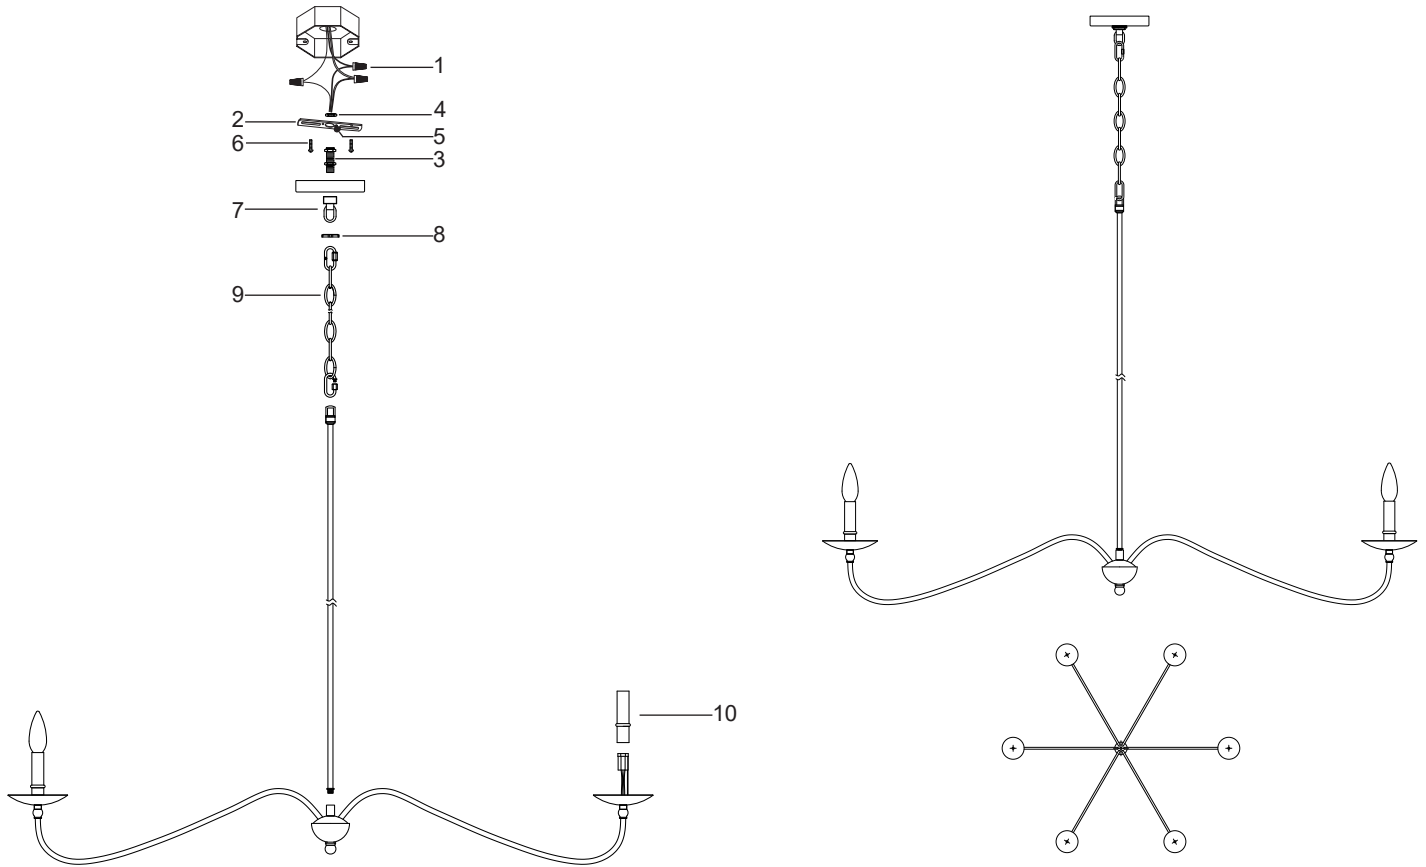

CANDLER

CHANDELIER
LÁMPARA DE ARAÑA
LUSTRE

SKU: 479818

No.	Part Name	Pièce	Nombre de pieza	Part No.
1	Wire nut (3 pcs)	Connecteur de fils (3 pcs)	Tuerca para cables (3 pcs)	PHSPHHDWR4WTY
2	Mounting bracket (1 pc)	Support de fixation (1 pc)	Soporte de montaje (1 pc)	
3	Threaded pipe (1 pc)	Tube fileté (1 pc)	Tubo roscado (1 pc)	
4	Hex nut (1 pc)	Écrou hexagonal (1 pc)	Tuerca hexagonal (1 pc)	
5	Ground screw (1 pc)	Vis de mise à la terre (1 pc)	Tornillo de tierra (1 pc)	
6	Junction box screw (2 pcs)	Vis pour boîte de jonction (2 pcs)	Tornillo de la caja de conexiones (2 pcs)	
7	Screw collar loop (1 pc)	Collier à anneau de suspension (1 pc)	Anillo de enganche roscado (1 pc)	
8	Threaded ring (1 pc)	Anneau fileté (1 pc)	Anillo roscado (1 pc)	PHSPHCHNMB1
9	Chain (1 pc)	Chaîne (1 pc)	Cadena (1 pc)	
10	Candle sleeve (6 pcs)	Manchon de douille (6 pcs)	Camisa del portalámparas (6 pcs)	PHSPHCNDLSLV1WTY

*Specify Finish / Especifica el Acabado / Spécifiez la Finition

REVISED: 11/24/2021
CODES: PHHL6486

CANDLER

CHANDELIER
LÁMPARA DE ARAÑA
LUSTRE

SKU: 479819

No.	Part Name	Pièce	Nombre de pieza	Part No.
1	Wire nut (3 pcs)	Connecteur de fils (3 pcs)	Tuerca para cables (3 pcs)	PHSPHHDWR4WTY
2	Mounting bracket (1 pc)	Support de fixation (1 pc)	Soporte de montaje (1 pc)	
3	Threaded pipe (1 pc)	Tube fileté (1 pc)	Tubo roscado (1 pc)	
4	Hex nut (1 pc)	Écrou hexagonal (1 pc)	Tuerca hexagonal (1 pc)	
5	Ground screw (1 pc)	Vis de mise à la terre (1 pc)	Tornillo de tierra (1 pc)	
6	Junction box screw (2 pcs)	Vis pour boîte de jonction (2 pcs)	Tornillo de la caja de conexiones (2 pcs)	
7	Screw collar loop (1 pc)	Collier à anneau de suspension (1 pc)	Anillo de enganche roscado (1 pc)	PHSPHCHNMB1
8	Threaded ring (1 pc)	Anneau fileté (1 pc)	Anillo roscado (1 pc)	
9	Chain (1 pc)	Chaîne (1 pc)	Cadena (1 pc)	PHSPHCHNMB1
10	Candle sleeve (6 pcs)	Manchon de douille (6 pcs)	Camisa del portalámparas (6 pcs)	PHSPHCNDLSLV1WTY