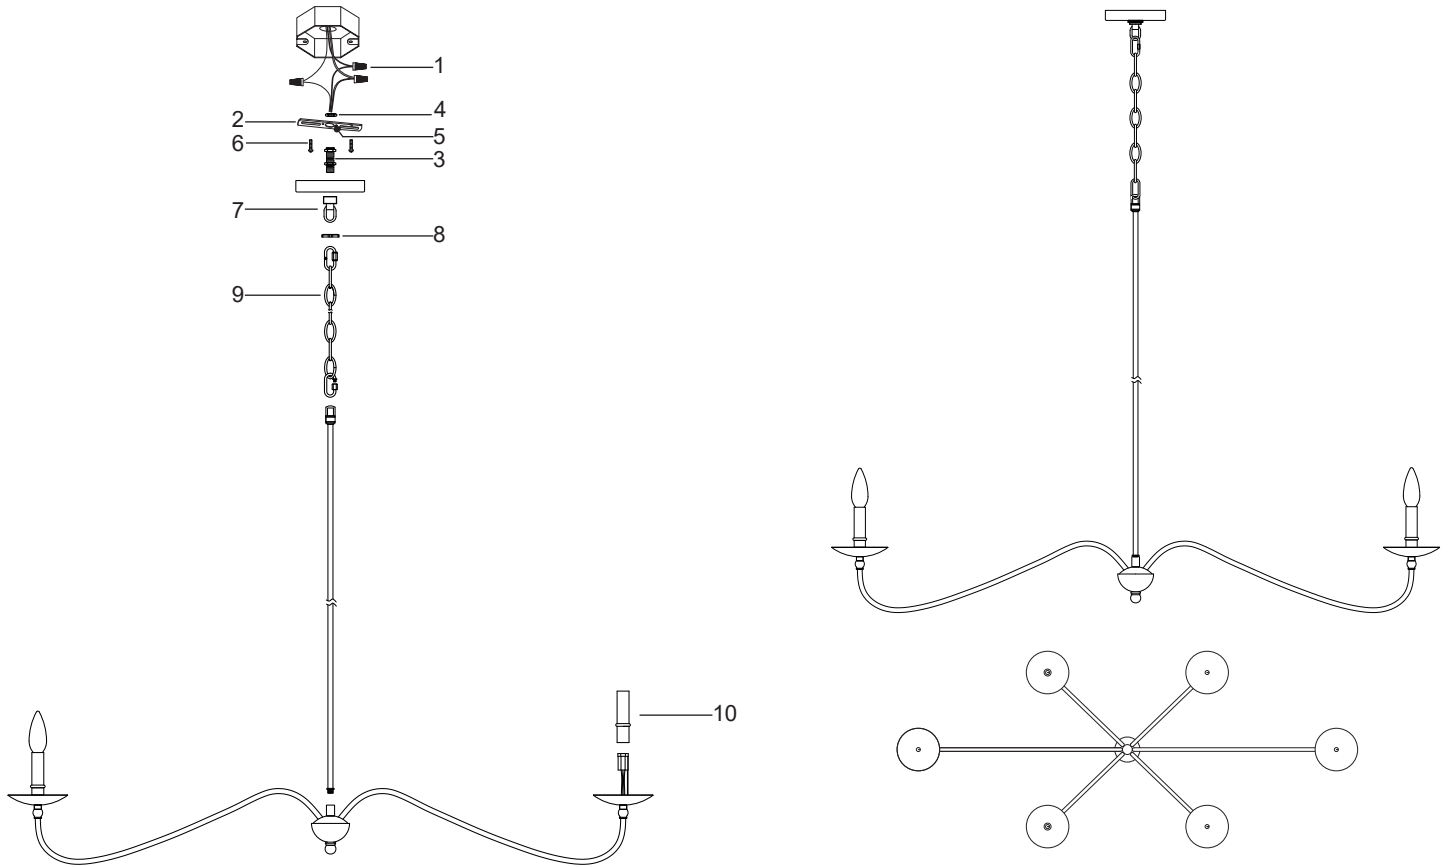

CANDLER

CHANDELIER
LÁMPARA DE ARAÑA
LUSTRE

SKU: 479818

No.	Part Name	Pièce	Nombre de pieza	Part No.
1	Wire nut (3 pcs)	Connecteur de fils (3 pcs)	Tuerca para cables (3 pcs)	PHSPHHDWR4WTY
2	Mounting bracket (1 pc)	Support de fixation (1 pc)	Soporte de montaje (1 pc)	
3	Threaded pipe (1 pc)	Tube fileté (1 pc)	Tubo roscado (1 pc)	
4	Hex nut (1 pc)	Écrou hexagonal (1 pc)	Tuerca hexagonal (1 pc)	
5	Ground screw (1 pc)	Vis de mise à la terre (1 pc)	Tornillo de tierra (1 pc)	
6	Junction box screw (2 pcs)	Vis pour boîte de jonction (2 pcs)	Tornillo de la caja de conexiones (2 pcs)	
7	Screw collar loop (1 pc)	Collier à anneau de suspension (1 pc)	Anillo de enganche roscado (1 pc)	
8	Threaded ring (1 pc)	Anneau fileté (1 pc)	Anillo roscado (1 pc)	PHSPHCHNMB1
9	Chain (1 pc)	Chaîne (1 pc)	Cadena (1 pc)	
10	Candle sleeve (6 pcs)	Manchon de douille (6 pcs)	Camisa del portalámparas (6 pcs)	PHSPHCNDLSLV1WTY

*Specify Finish / Especifica el Acabado / Spécifiez la Finition

REVISED: 11/24/2021
CODES: PHHL6486

CANDLER

CHANDELIER
LÁMPARA DE ARAÑA
LUSTRE

SKU: 479819

No.	Part Name	Pièce	Nombre de pieza	Part No.
1	Wire nut (3 pcs)	Connecteur de fils (3 pcs)	Tuerca para cables (3 pcs)	PHSPHHDWR4WTY
2	Mounting bracket (1 pc)	Support de fixation (1 pc)	Soporte de montaje (1 pc)	
3	Threaded pipe (1 pc)	Tube fileté (1 pc)	Tubo roscado (1 pc)	
4	Hex nut (1 pc)	Écrou hexagonal (1 pc)	Tuerca hexagonal (1 pc)	
5	Ground screw (1 pc)	Vis de mise à la terre (1 pc)	Tornillo de tierra (1 pc)	
6	Junction box screw (2 pcs)	Vis pour boîte de jonction (2 pcs)	Tornillo de la caja de conexiones (2 pcs)	
7	Screw collar loop (1 pc)	Collier à anneau de suspension (1 pc)	Anillo de enganche roscado (1 pc)	PHSPHCHNMB1
8	Threaded ring (1 pc)	Anneau fileté (1 pc)	Anillo roscado (1 pc)	
9	Chain (1 pc)	Chaîne (1 pc)	Cadena (1 pc)	PHSPHCHNMB1
10	Candle sleeve (6 pcs)	Manchon de douille (6 pcs)	Camisa del portalámparas (6 pcs)	PHSPHCNDLSLV1WTY