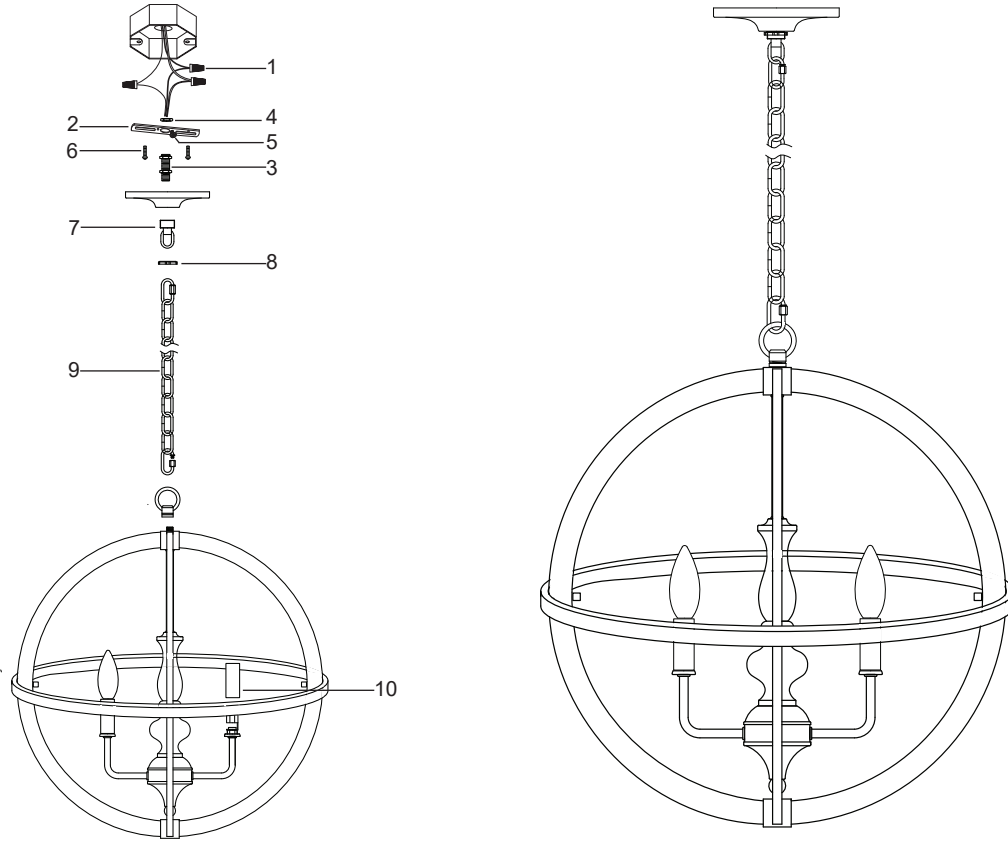

CARDELLA

PENDANT
COLGANTE
LUMINAIRE SUSPENDU

SKU: 479849

No.	Part Name	Nombre de pieza	Pièce	Part No.
1	Wire nut (3 pcs)	Connecteur de fils (3 pcs)	Tuerca para cables (3 pcs)	PHSPHHDWR13WTY
2	Mounting bracket (1 pc)	Support de fixation (1 pc)	Soporte de montaje (1 pc)	
3	Threaded pipe (1 pc)	Tube fileté (1 pc)	Tubo roscado (1 pc)	
4	Hex nut (1 pc)	Écrou hexagonal (1 pc)	Tuerca hexagonal (1 pc)	
5	Ground screw (1 pc)	Vis de mise à la terre (1 pc)	Tornillo de tierra (1 pc)	
6	Junction box screw (2 pcs)	Vis pour boîte de jonction (2 pcs)	Tornillo de la caja de conexiones (2 pcs)	
7	Screw collar loop (1 pc)	Collier à anneau de suspension (1 pc)	Anillo de enganche roscado (1 pc)	
8	Threaded ring (1 pc)	Anneau fileté (1 pc)	Anillo roscado (1 pc)	PHSPHCHNWHWA1
9	Chain (1 pc)	Chaîne (1 pc)	Cadena (1 pc)	
10	Candle sleeve (4 pcs)	Manchon de douille (4 pcs)	Camisa del portalámparas (4 pcs)	PHSPHCNDLSLV6WTY

*Specify Finish / Especifica el Acabado / Spécifiez la Finition

REVISED: 12/06/2021
CODES: PHPL3524