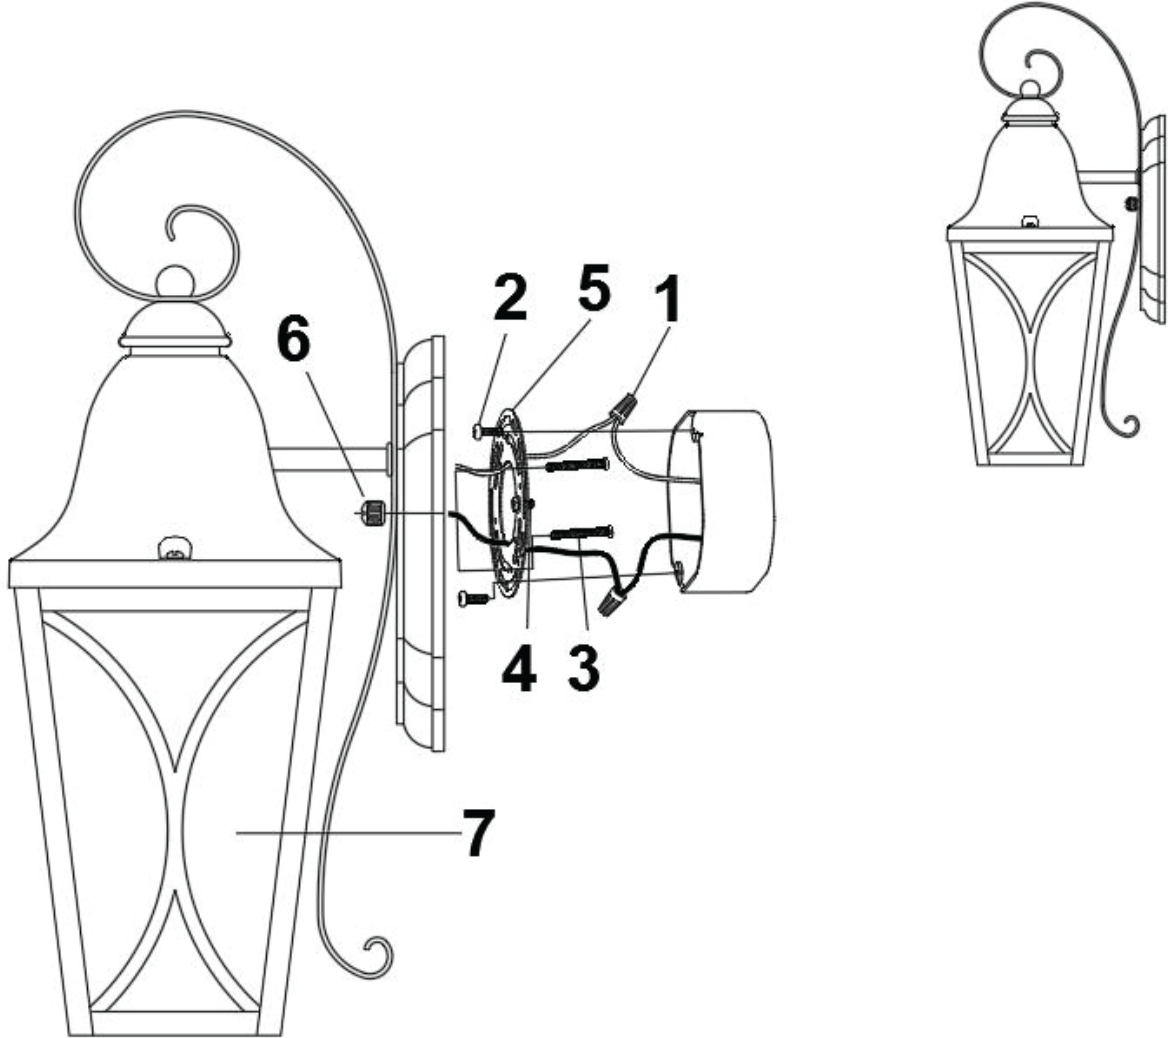

CARDIGAN

OUTDOOR WALL SCONCE
 LÁMPARA DE PARED PARA EXTERIORES
 APPLIQUE MURALE D'EXTÉRIEUR

SKU: 440656

No.	Part Name	Pièce	Nombre de pieza	Part No.
1	Wire Connectors (3pcs)	Conectores de cable	Capuchons de connexion	PHSPELBLKCWH DWWTY
2	Outlet Box Screws (2pcs)	Tornillos de la caja eléctrica	Vis de la boîte à prises	
3	Mounting Screws (2pcs)	Tornillos de montaje	Vis de montage	
4	Ground Screw (1pc)	Tornillo a tierra	Vis de borne de terre	
5	Mounting plate (1pc)	Placa de montaje	Plaque de montage	
6	BLK Cap Nuts (2pcs)	BLK Tuercas ciegas	BLK Écrous borgnes	
7	Glass panel(4pcs)	Panel de vidrio	Panneau en verre	PHSP 4200GLSWTY (1PC)

No.	Part Name	Nombre de pieza	Pièce	Part No.
1	Wire Connectors (3pcs)	Conectores de cable	Capuchons de connexion	PHSPELBLKCWH DWWTY
2	Outlet Box Screws (2pcs)	Tornillos de la caja eléctrica	Vis de la boîte à prises	
3	Mounting Screws (2pcs)	Tornillos de montaje	Vis de montage	
4	Ground Screw (1pc)	Tornillo a tierra	Vis de borne de terre	
5	Mounting plate (1pc)	Placa de montaje	Plaque de montage	
6	BLK Cap Nuts (2pcs)	BLK Tuercas ciegas	BLK Écrous borgnes	
7	Glass panel(4pcs)	Panel de vidrio	Panneau en verre	PHSP 4202GLSWTY (1PC)