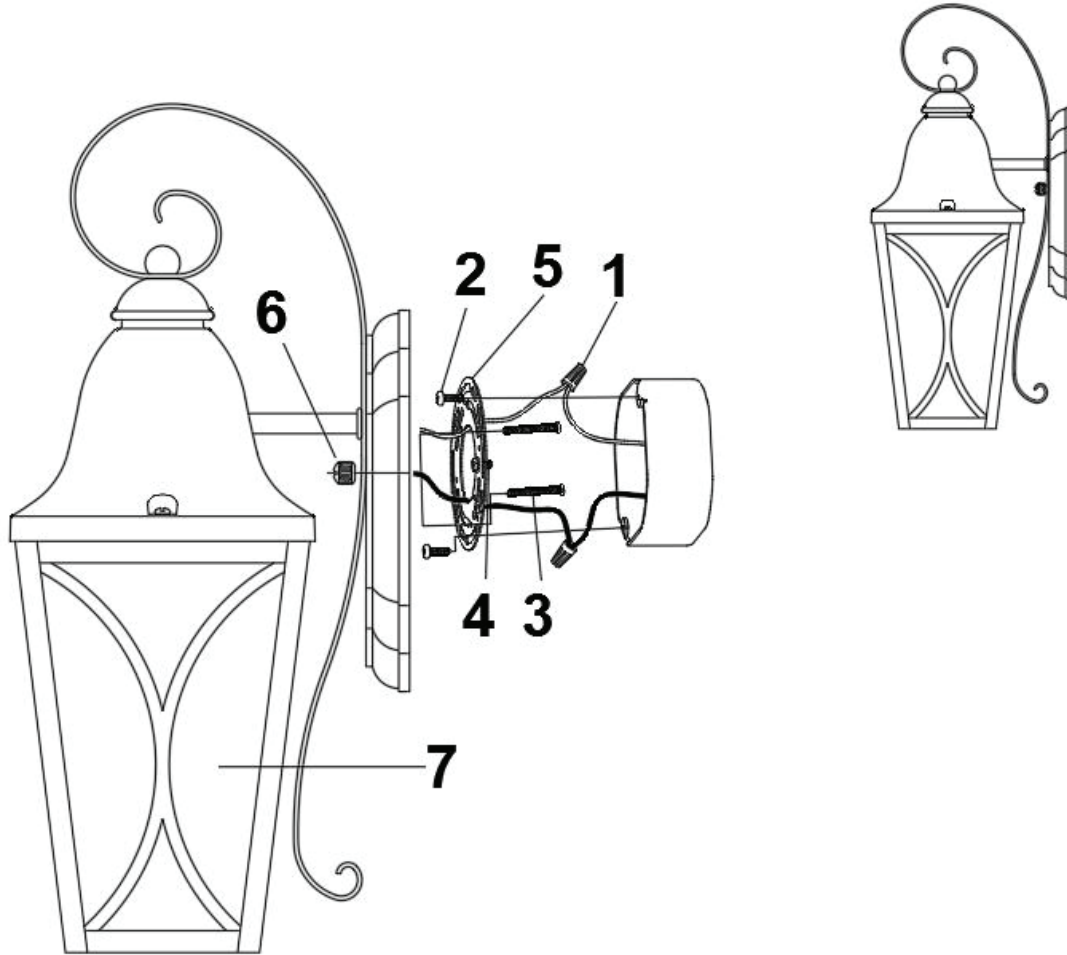

CARDIGAN

OUTDOOR WALL SCONCE
 LÁMPARA DE PARED PARA EXTERIORES
 APPLIQUE MURALE D'EXTÉRIEUR

SKU: 440656

No.	Part Name	Pièce	Nombre de pieza	Part No.
1	Wire Connectors (3pcs)	Conectores de cable	Capuchons de connexion	PHSPELBLKCWH DWWTY
2	Outlet Box Screws (2pcs)	Tornillos de la caja eléctrica	Vis de la boîte à prises	
3	Mounting Screws (2pcs)	Tornillos de montaje	Vis de montage	
4	Ground Screw (1pc)	Tornillo a tierra	Vis de borne de terre	
5	Mounting plate (1pc)	Placa de montaje	Plaque de montage	
6	BLK Cap Nuts (2pcs)	BLK Tuercas ciegas	BLK Écrous borgnes	
7	Glass panel(4pcs)	Panel de vidrio	Panneau en verre	PHSP 4200GLSWTY (1PC)

*Specify Finish / Especifica el Acabado / Spécifiez la Finition

REVISED: 11/15/2021
 CODES: PHEL4200BBRO

CARDIGAN

OUTDOOR WALL SCONCE
 LÁMPARA DE PARED PARA EXTERIORES
 APPLIQUE MURALE D'EXTÉRIEUR

SKU: 440658

No.	Part Name	Nombre de pieza	Pièce	Part No.
1	Wire Connectors (3pcs)	Conectores de cable	Capuchons de connexion	PHSPELBLKCWH DWWTY
2	Outlet Box Screws (2pcs)	Tornillos de la caja eléctrica	Vis de la boîte à prises	
3	Mounting Screws (2pcs)	Tornillos de montaje	Vis de montage	
4	Ground Screw (1pc)	Tornillo a tierra	Vis de borne de terre	
5	Mounting plate (1pc)	Placa de montaje	Plaque de montage	
6	BLK Cap Nuts (2pcs)	BLK Tuercas ciegas	BLK Écrous borgnes	
7	Glass panel(4pcs)	Panel de vidrio	Panneau en verre	PHSP 4202GLSWTY (1PC)