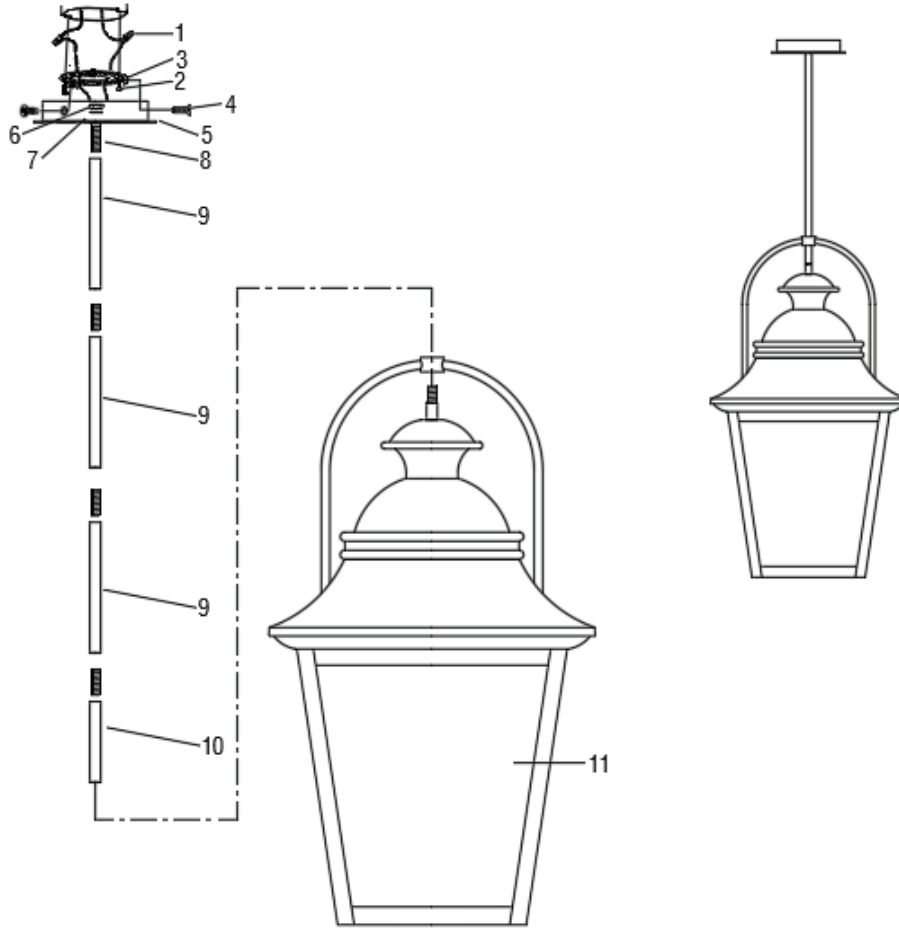

CEDAR MANOR

OUTDOOR HANGING PENDANT
 LÁMPARA COLGANTE PARA EXTERIORES
 LUMINAIRE SUSPENDU D'EXTÉRIEUR

SKU: 440637

No.	Part Name	Nombre de pieza	Pièce	Part No.
1	Wire Connectors (3pcs)	Conectores de cable	Capuchons de connexion	PHSPEL4900IRHDWWTY
2	Outlet Box Screws (2pcs)	Tornillos de la caja eléctrica	Vis de la boîte à prises	
3	Mounting bracket (1pc)	Abrazadera de montaje	Support de fixation	
4	IRAS Screws (3pcs)	Anillo para colgar tornillos	Anneau de fixation fileté	
5	IRAS Canopy(1pc)	IRAS Marquesina	IRAS Monture	
6	cap nut(1pc)	Tuercas ciegas	Écrous borgnes	
7	Washer (1pc)	Lavadora (1pc)	Rondelle (1pc)	
8	Nipple	Pezón	Mamelon	
9	12" stem (3pcs)	12 "vástago (3pcs)	12 "tige (3pcs)	
10	6" stem (1pc)	6 "tallo (1pc)	6 "tige (1pc)	
11	Glass panel(4pcs)	Panel de vidrio	Panneau en verre	PHSP4900GLSWTY(1pc)